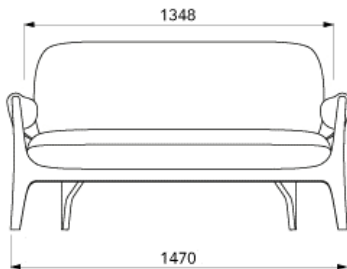

Sofa CANDY

dvouvítmná sedačka