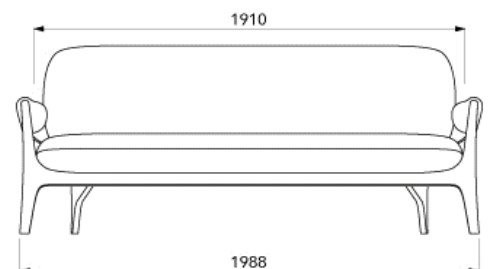

trojvítmná sedačka

Čalounění	cena/kus
Látka I. kategorie	33 480,-
Látka II. kategorie	34 950,-
Prémiová látka De Ploeg	47 960,-

Čalounění	cena/kus
Látka I. kategorie	42 990,-
Látka II. kategorie	44 930,-
Prémiová látka De Ploeg	59 980,-