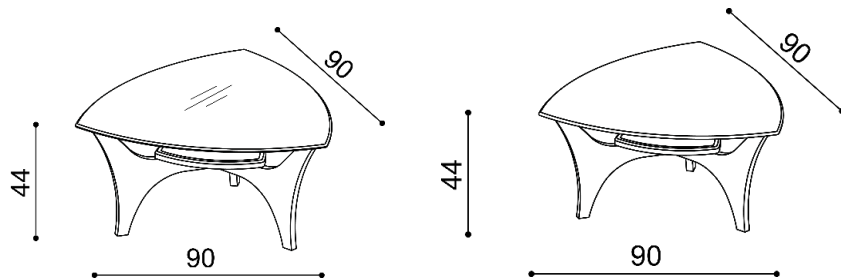

Konferenční stůlek PICK

- skleněná deska
- dřevěná deska

Provedení	cena/kus
skleněná deska	28 850,-
dřevěná deska	26 230,-

ZPŮSOB ODBĚRU:

- **vlastní odběr** - podle otevírací doby prodejny
- **dovoz** - do 100 km účtujeme 2% z ceny objednávky, nad 100 km 3% z ceny objednávky (minimální cena dovozu 290,- Kč)
- v ceně dovozu není zahrnuto vynesení
- **dovoz s montáží / vynesením** - účtujeme dovoz (minimální cena dovozu 290,- Kč) + montáž 2% z ceny objednávky (zahrnuto vynesení)