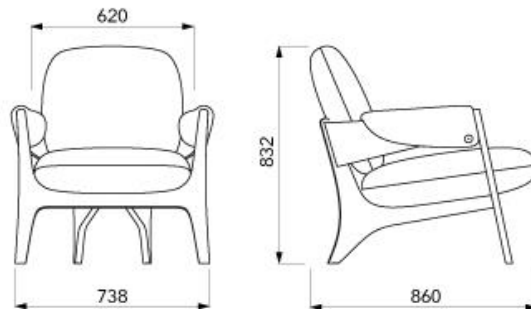

CENÍK KŘESEL CANDY a STOLKU PICK

Design Jaroslav Juřica

JELÍNEK
NÁBYTEK

Ceník platný od 1.8.2020. Ceny jsou uvedeny s DPH 21%.

Povrchová úprava nábytku je zahrnuta v ceně. Varianty pro výběr:

- ekologický lak na vodní bázi s možností namoření dle vzorníku
- přírodní nebo pigmentovaný olej dle vzorníku
- v případě moření a olejování na přání dle vlastního vzorku je příplatek 5%

Křeslo, dvouvítmnou a trojvítmnou sedačku CANDY vyrábíme ve 3 variantách čalounění:

- látka I. kategorie - základní kategorie látek
- látka II. kategorie - snadno čistitelné látky s aquacleanovou nebo teflonovou úpravou
- prémiová látka De Ploeg - holandské látky, 100% vlna, 870g/m²

- křesla CANDY a stůlek PICK jsou vyrobeny v kombinaci 25 mm silného masivního dubu a 12 mm silného ohýbaného dřeva
- ohýbané části nábytku jsou zhotoveny tradiční technologií z masivního vrstveného dřeva

Termín dodání dle potvrzení objednávky, na atypy je platný od odsouhlasení výrobní dokumentace a po úhradě zálohy.

Křeslo CANDY

Čalounění	cena/kus
Látka I. kategorie	23 990,-
Látka II. kategorie	24 910,-
Prémiová látka De Ploeg	34 870,-