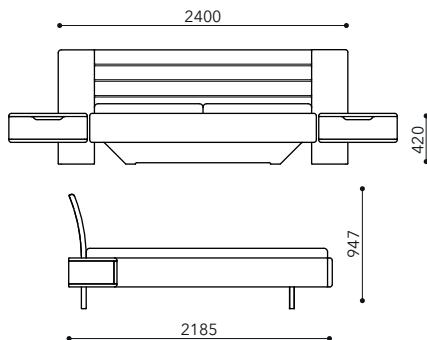

Postel **FLABO ZIRBE** s nočními stolky