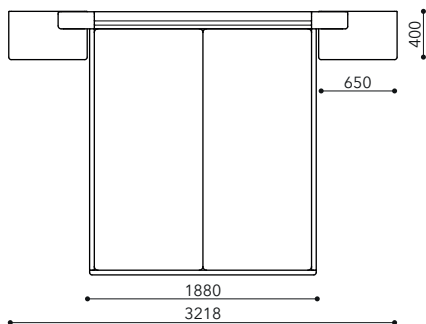

Postel **FLABO ZIRBE** s nočními stolky