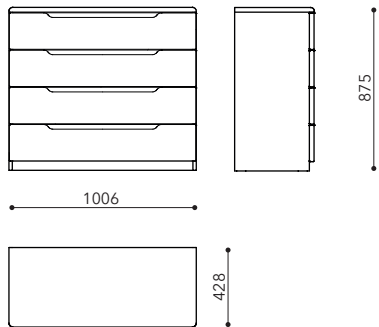

Komoda **FLABO ZIRBE 2Z4**