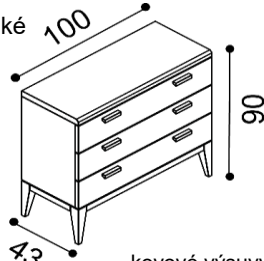

Komoda MIA

2Z3 - 3 zásuvky velké

bez kovu

ZIRBE	DUB RUSTIK
29 950,-	27 990,-

kovové výsuvy zásuvek

ZIRBE	DUB RUSTIK
32 070,-	29 970,-