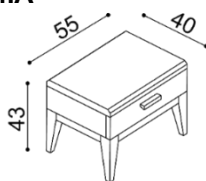

Noční stolek MIA

bez kovu

ZIRBE	DUB RUSTIK
11 460,-	10 680,-

kovové výsuvy zásuvek

ZIRBE	DUB RUSTIK
12 180,-	11 430,-