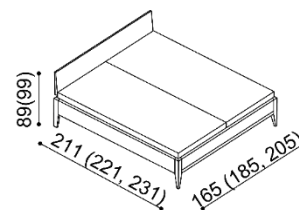

LOŽNICE MIA (tloušťka masivu 18/25 mm) doba dodání 5-10 týdnů

Termín dodání na atypy je platný od odsouhlasení výrobní dokumentace a po úhradě zálohy

Postel MIA vyrábíme i v délkách 210 a 220 cm s příplatkem ZIRBE 2 480,- a DUB 2 260,-

Výška lůžka po horní hranu bočnice je 45 cm.

Kování pro uložení roštu **není výškově** nastavitelné. Prostor pro uložení roštu je 15 cm od horní hrany bočnice.

Postel MIA

jednolůžko

nízké hlavové čelo

rozměr	ZIRBE	DUB RUSTIK
90x200 cm	30 460,-	27 250,-
100x200 cm	31 110,-	27 830,-
120x200 cm	32 420,-	29 000,-
140x200 cm	33 680,-	30 130,-

vysoké hlavové čelo

ZIRBE	DUB RUSTIK
32 030,-	28 650,-
32 720,-	29 270,-
34 130,-	30 530,-
35 480,-	31 740,-

Postel MIA

dvojlůžko

nízké hlavové čelo

rozměr	ZIRBE	DUB RUSTIK
160x200 cm	37 550,-	33 880,-
180x200 cm	38 760,-	34 970,-
200x200 cm	40 840,-	36 820,-