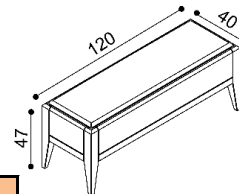

Lavice MIA

látka	ZIRBE	DUB RUSTIK
I.kat.	15 840,-	14 800,-
II.kat.	15 980,-	14 930,-
kůže	17 590,-	16 520,-