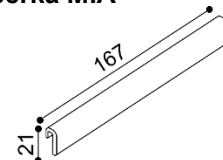

Opěrka MIA

látka	cena/kus
I.kat.	5 130,-
II.kat.	5 480,-