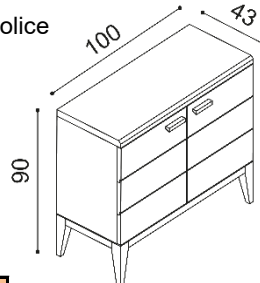

Komoda MIA

2DD - dvířka plné, 2 police

ZIRBE	DUB RUSTIK
25 530,-	23 860,-