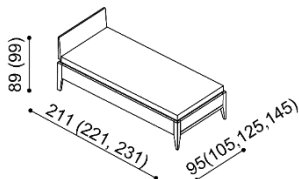

LOŽNICE MIA (tloušťka masivu 18/25 mm) doba dodání 5-10 týdnů

Termín dodání na atypy je platný od odsouhlasení výrobní dokumentace a po úhradě zálohy

Postel MIA vyrábíme i v délkách 210 a 220 cm s příplatkem ZIRBE 2 480,- a DUB 2 260,-

Výška lůžka po horní hranu bočnice je 45 cm.

Kování pro uložení roštu **není výškově** nastavitelné. Prostor pro uložení roštu je 15 cm od horní hrany bočnice.

Postel MIA

jednolůžko

nízké hlavové čelo

rozměr	ZIRBE	DUB RUSTIK
90x200 cm	30 460,-	27 250,-
100x200 cm	31 110,-	27 830,-
120x200 cm	32 420,-	29 000,-
140x200 cm	33 680,-	30 130,-