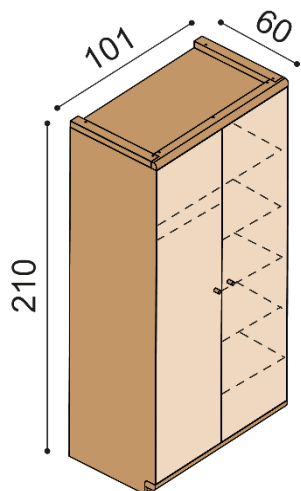

**cena/kus**  
40 920,-

**Taburet AMANTA**

**cena/kus**  
7 890,-

**Taburet AMANTA vysoký s opěrkou**

**cena/kus**  
8 770,-

**Skříň AMANTA**  
AS2DD - dvojdveřová

**cena/kus**  
38 290,-

**Skříň AMANTA**  
AS3DDD - trojdveřová