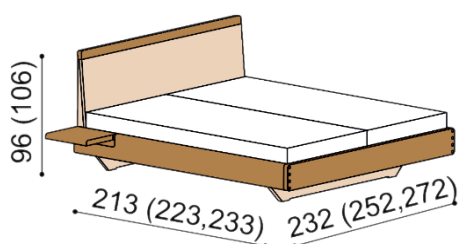

## Postel AMANTA

dvoulůžko

zvýšená verze

rozměr	cena/kus
160x200 cm	36 370,-
180x200 cm	38 120,-
200x200 cm	40 590,-

rozměr	cena/kus
160x200 cm	41 780,-
180x200 cm	43 790,-
200x200 cm	46 660,-

## Postel AMANTA

dvoulůžko s úložným prostorem

zvýšená verze

rozměr	cena/kus
160x200 cm	47 710,-
180x200 cm	49 460,-
200x200 cm	51 930,-

rozměr	cena/kus
160x200 cm	53 880,-
180x200 cm	55 890,-
200x200 cm	58 760,-

## Postel AMANTA

dvoulůžko s nočními poličkami

zvýšená verze

rozměr	cena/kus
160x200 cm	45 150,-
180x200 cm	46 900,-
200x200 cm	49 370,-

rozměr	cena/kus
160x200 cm	50 560,-
180x200 cm	52 570,-
200x200 cm	55 440,-