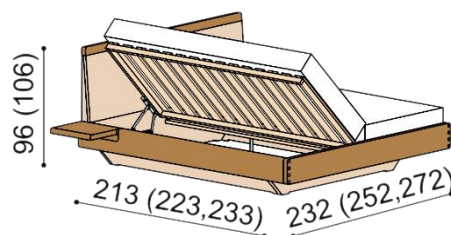

## Postel AMANTA

dvoulůžko s nočními poličkami

zvýšená verze

rozměr	cena/kus
160x200 cm	45 150,-
180x200 cm	46 900,-
200x200 cm	49 370,-

rozměr	cena/kus
160x200 cm	50 560,-
180x200 cm	52 570,-
200x200 cm	55 440,-

## Postel AMANTA

dvoulůžko s nočními poličkami a úložným prostorem

zvýšená verze

rozměr	cena/kus
160x200 cm	56 490,-
180x200 cm	58 240,-
200x200 cm	60 710,-

rozměr	cena/kus
160x200 cm	62 660,-
180x200 cm	64 670,-
200x200 cm	67 540,-