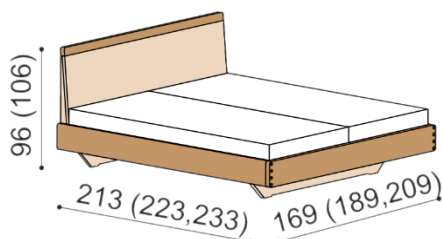

**Termín dodání dle potvrzení objednávky, na atypy je platný od odsouhlasení výrobní dokumentace a po úhradě zálohy.**

Postel AMANTA vyrábíme také v délkách 210 a 220 cm s příplatkem 2 720,- Kč. Kování pro uložení roštu **není** výškově nastavitelné. Prostor pro osazení roštu je 11 cm. Výška po horní hranu bočnice je 37 cm, zvýšená verze 47 cm. Lehací plocha je závislá na výšce roštu a matrace. **Úložný prostor** u postele AMANTA je vytvořen vložení bočních dílů a dna ke zkosené podnoži. Dno úložného prostoru leží na zemi. Součástí postele AMANTA s úložným prostorem je kování pro výklap z boku. Úložný prostor lze kombinovat se všemi rošty v rámu (vyjma roštu smrkového). Příplatek za úložný prostor pro délky postelí 210 a 220 cm je 1 140,- Kč.

## Postel AMANTA

dvoulůžko

zvýšená verze

rozměr	cena/kus
160x200 cm	36 370,-
180x200 cm	38 120,-
200x200 cm	40 590,-

rozměr	cena/kus
160x200 cm	41 780,-
180x200 cm	43 790,-
200x200 cm	46 660,-

## Postel AMANTA

dvoulůžko s úložným prostorem

zvýšená verze

rozměr	cena/kus
160x200 cm	47 710,-
180x200 cm	49 460,-
200x200 cm	51 930,-

rozměr	cena/kus
160x200 cm	53 880,-
180x200 cm	55 890,-
200x200 cm	58 760,-