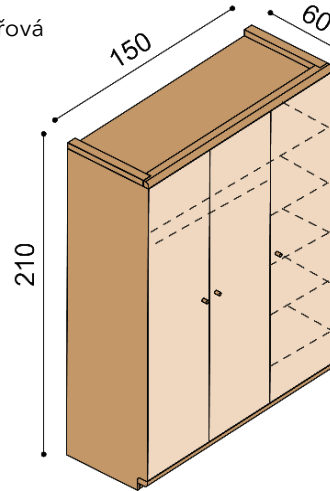

**cena/kus**  
40 920,-

**Taburet AMANTA**

**cena/kus**  
7 890,-

**Taburet AMANTA vysoký s opěrkou**

**cena/kus**  
8 770,-

**Skříň AMANTA**  
AS2DD - dvojdveřová

**cena/kus**  
38 290,-

**Skříň AMANTA**  
AS3DDD - trojdveřová