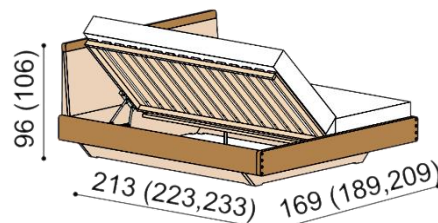

**Termín dodání dle potvrzení objednávky, na atypy je platný od odsouhlasení výrobní dokumentace a po úhradě zálohy.**

Postel AMANTA vyrábíme také v délkách 210 a 220 cm s příplatkem 2 720,- Kč. Kování pro uložení roštu **není** výškově nastavitelné. Prostor pro osazení roštu je 11 cm. Výška po horní hranu bočnice je 37 cm, zvýšená verze 47 cm. Lehací plocha je závislá na výšce roštu a matrace. **Úložný prostor** u postele AMANTA je vytvořen vložení bočních dílů a dna ke zkosené podnoži. Dno úložného prostoru leží na zemi. Součástí postele AMANTA s úložným prostorem je kování pro výklap z boku. Úložný prostor lze kombinovat se všemi rošty v rámu (vyjma roštu smrkového). Příplatek za úložný prostor pro délky postelí 210 a 220 cm je 1 140,- Kč.

## Postel AMANTA

dvoulůžko

zvýšená verze

rozměr	cena/kus
160x200 cm	36 370,-
180x200 cm	38 120,-
200x200 cm	40 590,-

rozměr	cena/kus
160x200 cm	41 780,-
180x200 cm	43 790,-
200x200 cm	46 660,-

## Postel AMANTA

dvoulůžko s úložným prostorem

zvýšená verze

rozměr	cena/kus
160x200 cm	47 710,-
180x200 cm	49 460,-
200x200 cm	51 930,-

rozměr	cena/kus
160x200 cm	53 880,-
180x200 cm	55 890,-
200x200 cm	58 760,-