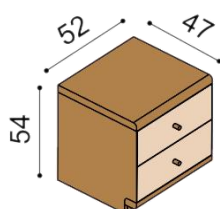

Komoda AMANTA

AM1Z2 - 2 zásuvky malé