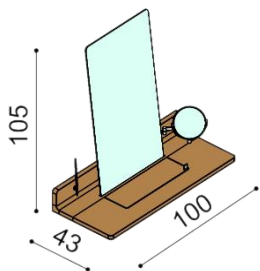

## Komoda AMANTA

AM2Z2 - 2 zásuvky velké

cena/kus
22 340,-

**Komoda AMANTA**  
AM2Z4 - 4 zásuvky velké

**cena/kus**  
32 860,-

**Komoda AMANTA**  
AM2D2 - dvířka plná, 2 police

**cena/kus**  
24 120,-

**Toaletní stolek AMANTA závěsný**