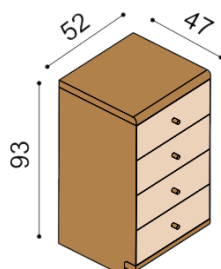

Komoda AMANTA

AM1Z4 - 4 zásuvky malé