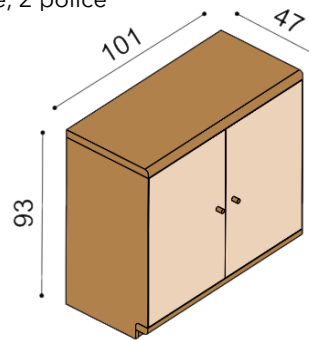

## Komoda AMANTA

AM2Z2 - 2 zásuvky velké

cena/kus
22 340,-

**Komoda AMANTA**  
AM2Z4 - 4 zásuvky velké

**cena/kus**  
32 860,-

**Komoda AMANTA**  
AM2D2 - dvířka plná, 2 police

**cena/kus**  
24 120,-

**Toaletní stolek AMANTA závěsný**