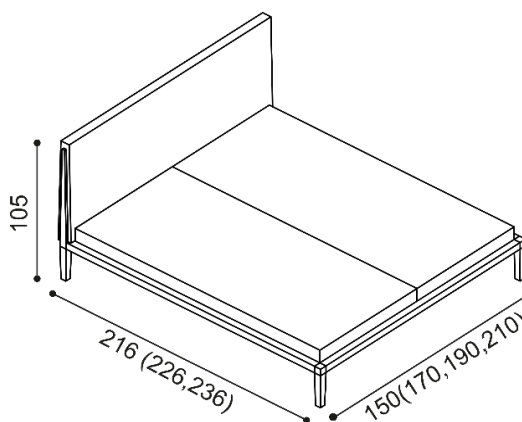

Ložnici LEILA vyrábíme z masivního dřeva DUB.

- noční stolek je vyrobený z průběžné masivní spárovky
- vložená výplň odkládací části nočního stolku je vyrobena z kvalitního linolea černé nebo zelené barvy
- čalouněné čelo postele LEILA nabízíme v látkách MYSTIC nebo STEINER
- postel je vyrobena z dubového masivu s kovovou výztuží

Termín dodání dle potvrzení objednávky, na atypy je platný od odsouhlasení výrobní dokumentace a po úhradě zálohy.

Postel LEILA vyrábíme i v délkách 210 a 220 cm s příplatkem **2 480,-Kč.**

Výška postel po horní hranu bočnice je 30 cm.

Postel LEILA

dvoulůžko

rozměr	látka MYSTIC	látka STEINER
140x200 cm	30 470,-	37 380,-
160x200 cm	30 980,-	37 990,-
180x200 cm	31 490,-	38 640,-
200x200 cm	32 730,-	40 170,-

Noční stolek LEILA levý / pravý

levé provedení

DUB
12 480,-

Rošt pro postel LEILA

výška roštu 18 mm, materiál překližka
hloubka pro zapaštění matrace
v případě tohoto roštu činí 7 cm

rozměr	cena/ks
70x200 cm	2 490,-
80x200 cm	2 490,-
90x200 cm	2 490,-
100x200 cm	2 490,-