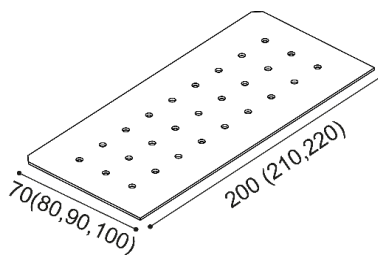

Termín dodání dle potvrzení objednávky, na atypy je platný od odsouhlasení výrobní dokumentace a po úhradě zálohy.

Postel LEILA vyrábíme i v délkách 210 a 220 cm s příplatkem **2 480,-Kč.**

Výška postel po horní hranu bočnice je 30 cm.

Postel LEILA

dvoulůžko

rozměr	látka MYSTIC	látka STEINER
140x200 cm	30 470,-	37 380,-
160x200 cm	30 980,-	37 990,-
180x200 cm	31 490,-	38 640,-
200x200 cm	32 730,-	40 170,-

Noční stolek LEILA levý / pravý

levé provedení

DUB
12 480,-

Rošt pro postel LEILA

výška roštu 18 mm, materiál překližka
hloubka pro zapaštění matrace
v případě tohoto roštu činí 7 cm

rozměr	cena/ks
70x200 cm	2 490,-
80x200 cm	2 490,-
90x200 cm	2 490,-
100x200 cm	2 490,-