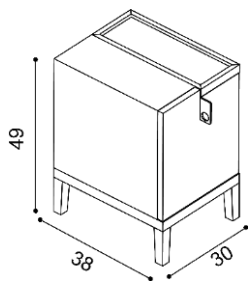

Termín dodání dle potvrzení objednávky, na atypy je platný od odsouhlasení výrobní dokumentace a po úhradě zálohy.

Postel LEILA vyrábíme i v délkách 210 a 220 cm s příplatkem **2 480,-Kč.**

Výška postel po horní hranu bočnice je 30 cm.

Postel LEILA

dvoulůžko

rozměr	látka MYSTIC	látka STEINER
140x200 cm	30 470,-	37 380,-
160x200 cm	30 980,-	37 990,-
180x200 cm	31 490,-	38 640,-
200x200 cm	32 730,-	40 170,-

Noční stolek LEILA levý / pravý

levé provedení

DUB
12 480,-

Rošt pro postel LEILA

výška roštu 18 mm, materiál překližka
hloubka pro zapaštění matrace
v případě tohoto roštu činí 7 cm

rozměr	cena/ks
70x200 cm	2 490,-
80x200 cm	2 490,-
90x200 cm	2 490,-
100x200 cm	2 490,-