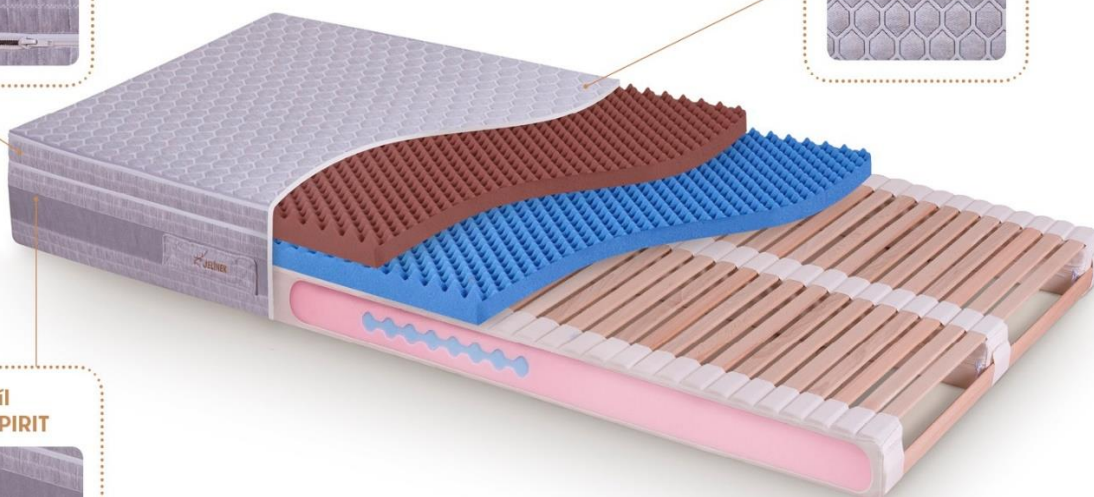

Roznášecí vrstvy	DO ROZMĚRU 90 x 200	DO ROZMĚRU 120 x 240
PUR deska 5 cm	1 900,-	2 160,-
TALALAY LATEX deska 5 cm	3 630,-	3 900,-
NAWAPUR deska 7 cm	3 630,-	3 900,-
X - DURA deska 7 cm	4 040,-	4 320,-
CELLPUR deska 7 cm	4 040,-	4 320,-
EMBRACE deska 7 cm	9 410,-	9 770,-
PUR deska ERGOFLEX 5 cm	2 400,-	2 690,-
NATUR LATEX deska 7 cm	7 910,-	8 270,-
podložka modrá 2 cm	940,-	1 070,-
Potahy	DO ROZMĚRU 90 x 200	DO ROZMĚRU 120 x 240
potah BAVLNA (výška matrace 15 - 17 cm)	2 050,-	2 260,-
potah BAVLNA (výška matrace 20 - 22 cm)	2 250,-	2 410,-
potah MICRO ACTIVE	3 120,-	3 370,-
potah ALOE VERA	3 430,-	3 670,-
potah ALOE VERA na polštář HUGO	350,-	
potah HEMP na polštář HUGO	720,-	
potah SYNCHRONIC na polštář HUGO	720,-	
potah MORRISON na polštář HUGO	720,-	

Náhradní komponenty na matraci SÁRA Spirit naleznete na druhé straně.

Náhradní komponenty k matraci SÁRA SPIRIT

Horní díl potahu SPIRIT (1)

pro matraci o rozměrech	potah MORRISON	potah SYNCHRONIC	potah HEMP	potah COOLER	potah WARMER
80 x 200 cm 90 x 200 cm jiný rozměr do 90 x 200 cm	1 500,-	1 800,-	1 900,-	2 290,-	1 890,-
80 x 210, 220 cm 90 x 210, 220 cm 100 x 200, 210, 220 cm jiný rozměr do 120 x 220 cm	1 690,-	2 030,-	2 140,-	2 490,-	2 090,-

Zipový mezikus (2)

Spodní díl potahu SPIRIT (3)

pro matraci o rozměrech	pro potah MORRISON	pro potah SYNCHRONIC	pro potah HEMP	pro potah MORRISON	pro potah SYNCHRONIC	pro potah HEMP
	hnědý	šedý	krémový	hnědý	šedý	krémový
80 x 200 cm 90 x 200 cm jiný rozměr do 90 x 200 cm	630,-	630,-	630,-	1 960,-	1 960,-	1 960,-
80 x 210, 220 cm 90 x 210, 220 cm 100 x 200, 210, 220 cm jiný rozměr do 120 x 220 cm	690,-	690,-	690,-	2 040,-	2 040,-	2 040,-