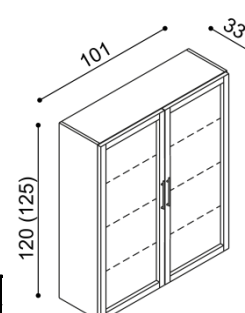

Knihovna RÁCHEL

RK2SS - bez soklu
- dvířka prosklená

BUK	DUB RUSTIK
21 190,-	23 560,-