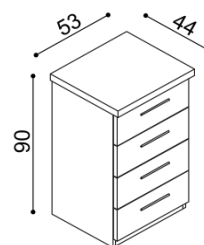

## Komoda RÁCHEL

**R2Z1** - 1 zásuvka velká

BUK	DUB RUSTIK
13 740,-	15 260,-

**Komoda RACHEL**  
R2Z2 - 2 zásuvky velké

BUK	DUB RUSTIK
17 080,-	18 990,-

**Komoda RACHEL**  
R1Z4 - 4 zásuvky malé

BUK	DUB RUSTIK
18 740,-	20 830,-