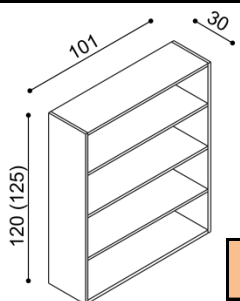

Knihovna
K2 - bez soklu
- otevřená

BUK	DUB RUSTIK
13 360,-	14 850,-

Knihovna
KS2 - se soklem
- otevřená

BUK	DUB RUSTIK
14 260,-	15 730,-