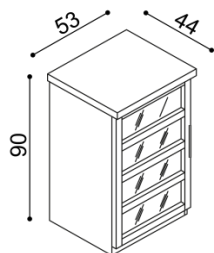

Komoda RACHEL
R1SL - dvířka prosklená levé
2 police

BUK	DUB RUSTIK
10 920,-	12 140,-