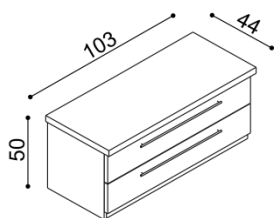

Komoda RACHEL
R2Z2 - 2 zásuvky velké

BUK	DUB RUSTIK
17 080,-	18 990,-