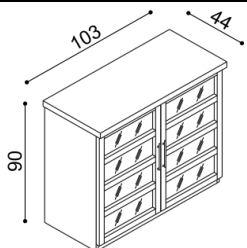

**Komoda RACHEL**  
R1SL - dvířka prosklená levé  
2 police

BUK	DUB RUSTIK
10 920,-	12 140,-

**Komoda RACHEL**  
R2SSB - dvířka prosklená,  
2 police

BUK	DUB RUSTIK
18 130,-	20 130,-

**Komoda RACHEL**  
R2SS - dvířka prosklená,  
2 police