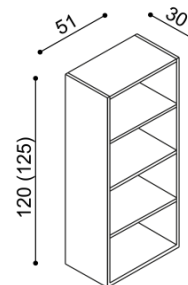

**Komoda RACHEL**  
R2DD - dvířka plná,  
2 police

BUK	DUB RUSTIK
17 470,-	19 410,-

**Komoda RACHEL**  
R3SZS - dvířka prosklená,  
2 police, 4 zásuvky malé

BUK	DUB RUSTIK
36 850,-	40 880,-

**Knihovna**  
K1 - bez soklu  
- otevřená