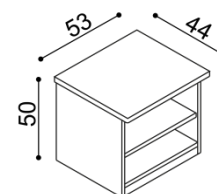

Komoda RÁCHEL

R1 - otevřená

BUK	DUB RUSTIK
6 590,-	7 090,-