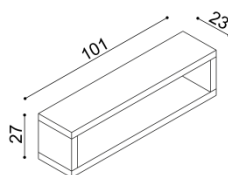

Police RÁCHEL

- dvojitá
- tloušťka masivu 40 mm

BUK	DUB RUSTIK
6 190,-	7 190,-