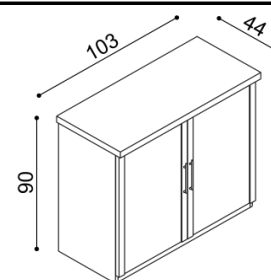

Komoda RACHEL
R2DD - dvířka plná,
2 police

BUK	DUB RUSTIK
17 470,-	19 410,-