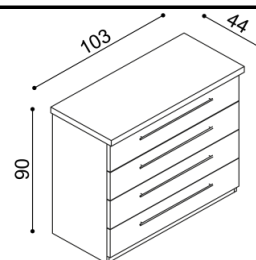

Komoda RACHEL
R2Z4 - 4 zásuvky velké

BUK	DUB RUSTIK
25 630,-	28 470,-