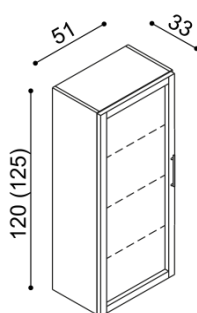

Knihovna RÁCHEL

RK1S L(P) - bez soklu
- dvířka prosklená

BUK	DUB RUSTIK
10 740,-	11 930,-