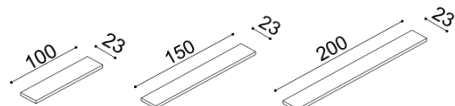

## Police RÁCHEL

- jednoduchá
- tloušťka police 40 mm

rozměr	BUK	DUB RUSTIK
100 cm	2 570,-	2 990,-
150 cm	3 190,-	3 670,-
200 cm	3 770,-	4 350,-