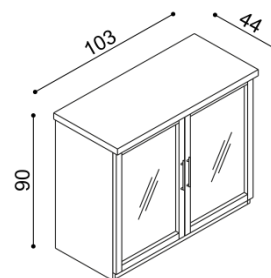

Komoda RACHEL
R2SSB - dvířka prosklená,
2 police

BUK	DUB RUSTIK
18 130,-	20 130,-