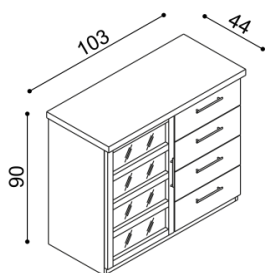

Komoda RACHEL
R2SZ - dvířka prosklená levé,
2 police, 4 zásuvky malé

BUK	DUB RUSTIK
27 520,-	30 600,-