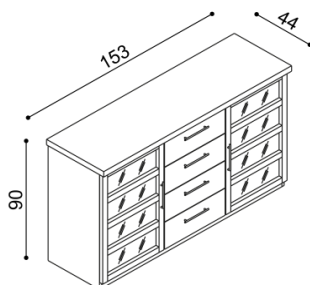

Komoda RACHEL
R3SZS - dvířka prosklená,
2 police, 4 zásuvky malé

BUK	DUB RUSTIK
36 850,-	40 880,-