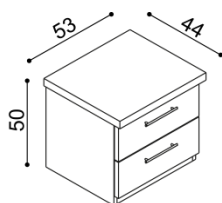

Komoda RÁCHEL

R1Z2 - 2 zásuvky malé

BUK	DUB RUSTIK
9 960,-	10 950,-