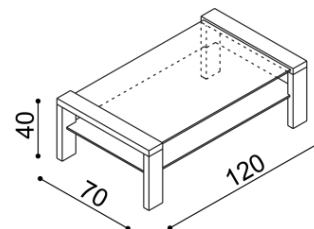

BUK	DUB RUSTIK
14 260,-	15 730,-

**Konferenční stůl RACHEL**  
- prosklený

BUK	DUB RUSTIK
14 790,-	15 420,-

**ZPŮSOB ODBĚRU:**

- vlastní odběr - podle otevírací doby prodejny
- dovoz - do 100 km účtujeme 2% z ceny objednávky, nad 100 km 3% z ceny objednávky (minimální cena dovozu 290,- Kč) - v ceně dovozu není zahrnuto vynesení
- dovoz s montáží / vnesením - účtujeme dovoz (minimální cena dovozu 290,- Kč) + montáž 2% z ceny objednávky (zahrnuto vynesení)