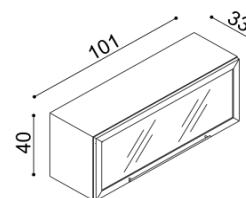

Závěsná skříňka RÁCHEL

Z2S - dřevěný rámeček, dvířka prosklená

BUK	DUB RUSTIK
11 930,-	12 680,-