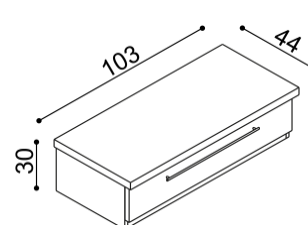

Komoda RÁCHEL

R2Z1 - 1 zásuvka velká

BUK	DUB RUSTIK
13 740,-	15 260,-