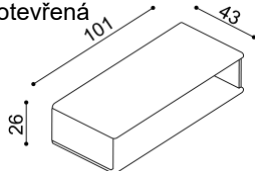

Komoda FLABO
FL2/1 - otevřená