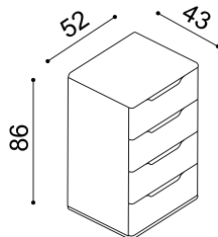

Komoda FLABO
FL1Z4 - 4 zásuvky malé