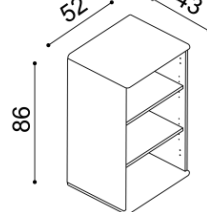

Komoda FLABO
FL1/4 - otevřená