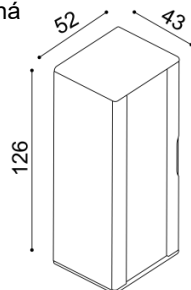

- dvířka prosklené
- 3 police

cena/kus
18 980,-

Komoda FLABO
FL1D4 L/P - dvířka plná, 2 police

cena/kus
15 350,-

Komoda FLABO
FL2DD - dvířka plná, 2 police

cena/kus
22 850,-

Komoda FLABO
FL1D6 L/P - dvířka plná
- 3 police