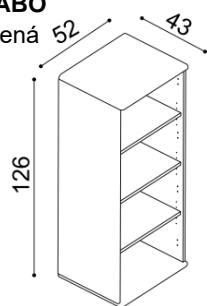

Komoda FLABO
FL1/6 - otevřená