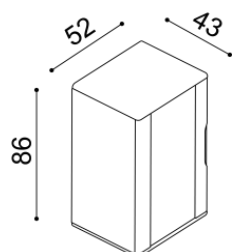

Komoda FLABO
FL1D4 L/P - dvířka plná, 2 police