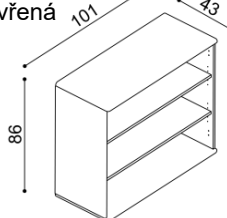

Komoda FLABO
FL2/4 - otevřená