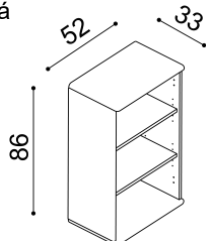

Knihovna FLABO

FLK1/4 - otevřená