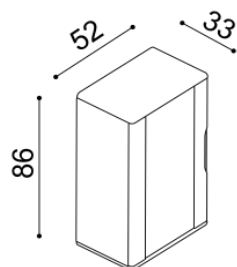

Knihovna FLABO

FLK1D4 L/P - dvířka plná, 2 police