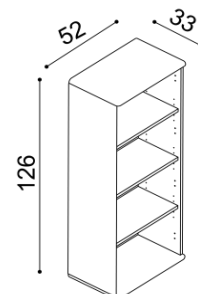

Knihovna FLABO

FLK1/6 - otevřená