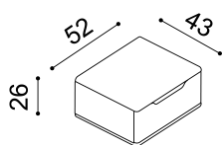

cena/kus
11 280,-

Komoda FLABO
FL2/2 - otevřená

cena/kus
14 800,-

Komoda FLABO
FL2/4 - otevřená

cena/kus
18 130,-

Komoda FLABO
FL3/1 - otevřená

cena/kus
16 710,-

Komoda FLABO
FL1Z1 - 1 zásuvka malá