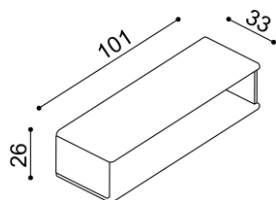

Knihovna FLABO

FLK2/1 - otevřená