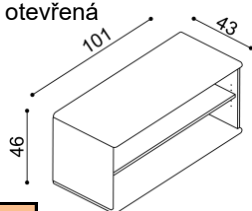

Komoda FLABO
FL1Z2 - 2 zásuvky malé

Komoda FLABO
FL2/2 - otevřená