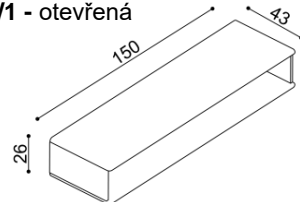

cena/kus
11 280,-

Komoda FLABO
FL2/2 - otevřená

cena/kus
14 800,-

Komoda FLABO
FL2/4 - otevřená

cena/kus
18 130,-

Komoda FLABO
FL3/1 - otevřená

cena/kus
16 710,-

Komoda FLABO
FL1Z1 - 1 zásuvka malá