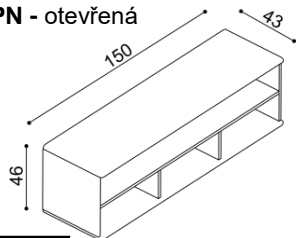

Komoda FLABO
FL3PN - otevřená