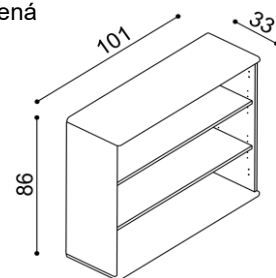

Knihovna FLABO

FLK2/4 - otevřená