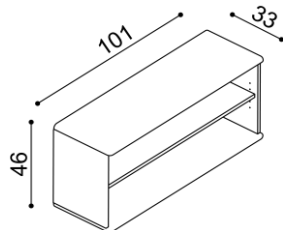

Knihovna FLABO

FLK2/2 - otevřená