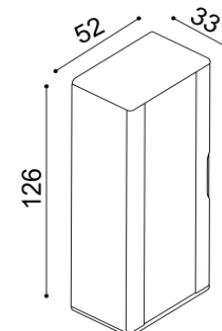

Knihovna FLABO

FLK2DD - dvířka plná, 2 police

cena/kus
21 100,-

Knihovna FLABO

FLK1D6 L/P - dvířka plná, 3 police

cena/kus
17 000,-

KOMODY závěsné - hloubka komod 43 cm

Komoda FLABO
FL1/1 - otevřená