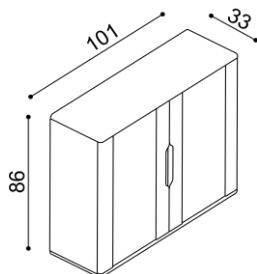

Knihovna FLABO

FLK2DD - dvířka plná, 2 police

cena/kus
21 100,-

Knihovna FLABO

FLK1D6 L/P - dvířka plná, 3 police

cena/kus
17 000,-

KOMODY závěsné - hloubka komod 43 cm

Komoda FLABO
FL1/1 - otevřená