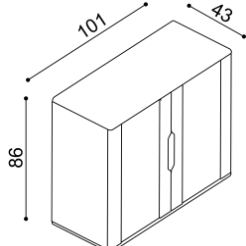

- dvířka prosklené
- 3 police

cena/kus
18 980,-

Komoda FLABO
FL1D4 L/P - dvířka plná, 2 police

cena/kus
15 350,-

Komoda FLABO
FL2DD - dvířka plná, 2 police

cena/kus
22 850,-

Komoda FLABO
FL1D6 L/P - dvířka plná
- 3 police