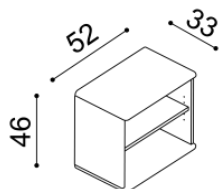

Knihovna FLABO

FLK1/2 - otevřená