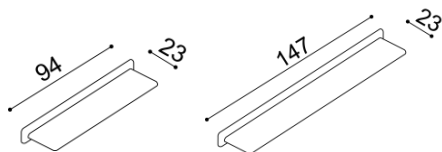

KOMODY A KNIHOVNY SE SOKLEM / BEZ SOKLU - hloubka komod 43 cm, hloubka knihoven 33 cm

<p>Knihovna FLABO FKS1 L/P dvířka prosklená, 3 police</p> <p>bez soklu cena/kus 13 180,-</p>	<p>Knihovna FLABO FKS2 dvířka prosklená, 3 police</p> <p>se soklem cena/kus 13 880,-</p> <p>bez soklu cena/kus 24 800,-</p>	<p>Komoda FLABO 2Z2 - dvě zásuvky velké</p> <p>se soklem cena/kus 25 690,-</p> <p>cena/kus 19 990,-</p>
<p>Komoda FLABO 2Z4 - čtyři zásuvky velké</p> <p>cena/kus 30 130,-</p>	<p>Komoda FLABO 2DZ4 - dvířka plná, čtyři zásuvky malé</p> <p>cena/kus 33 160,-</p>	<p>Komoda FLABO 3DZ4 - dvířka plná L, čtyři zásuvky velké</p> <p>cena/kus 40 460,-</p>
<p>Komoda FLABO 2DD4 - dvířka plná</p> <p>cena/kus 21 850,-</p>	<p>Komoda FLABO 3DDZ4 - dvířka plná, čtyři zásuvky malé</p> <p>cena/kus 42 060,-</p>	<p>Komoda FLABO 3PZ - 3 zásuvky malé, nika</p> <p>cena/kus 29 010,-</p>

POLICE a KNIHOVNY závěsné - hloubka knihoven 33 cm

Police FLABO

• celodřevěná nebo kombinace dřevo a sklo

rozměr	cena/kus
94 cm	3 730,-
147 cm	4 790,-

Knihovna FLABO

FLK1/1 - otevřená

cena/kus
6 770,-

Knihovna FLABO