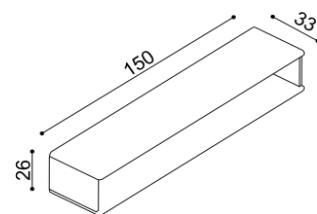

Knihovna FLABO

FLK3/1 - otevřená