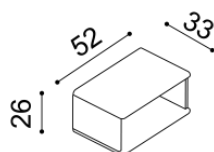

POLICE a KNIHOVNY závěsné - hloubka knihoven 33 cm

Police FLABO

• celodřevěná nebo kombinace dřevo a sklo

rozměr	cena/kus
94 cm	3 730,-
147 cm	4 790,-

Knihovna FLABO

FLK1/1 - otevřená

cena/kus
6 770,-

Knihovna FLABO