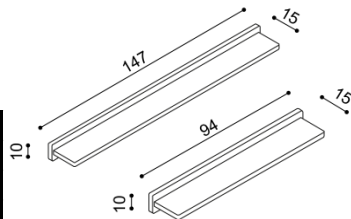

Police DALILA

- síla police 25 mm

rozměr	BUK	DUB RUSTIK
94 cm	3 380,-	3920,-
147 cm	4 070,-	4750,-

Komoda DALILA

I1Z2 - 2 zásuvky malé

BUK	DUB RUSTIK
9 860,-	10 490,-

Komoda DALILA LUX

Y1Z2 - 2 zásuvky malé