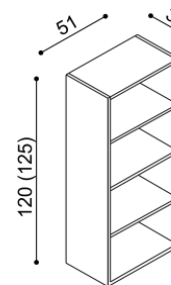

Knihovna

K1 - bez soklu
- otevřená
- 3 dřevěné police

BUK	DUB RUSTIK
8 980,-	9 990,-

Knihovna

KS1 - se soklem
- otevřená

BUK	DUB RUSTIK
9 700,-	10 700,-