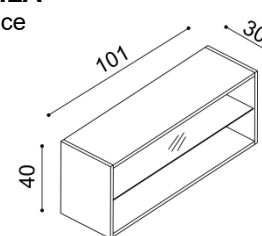

Závěsná skříňka DALILA

- otevřená, skleněná police

BUK	DUB RUSTIK
6 850,-	7 590,-

ZPŮSOB ODBĚRU:

- vlastní odběr - podle otevírací doby prodejny
- dovoz - do 100 km účtujeme 2% z ceny objednávky, nad 100 km 3% z ceny objednávky (minimální cena dovozu 290,- Kč)
  - v ceně dovozu není zahrnuto vynesení
- dovoz s montáží / vynesemím - účtujeme dovoz (minimální cena dovozu 290,- Kč) + montáž 2% z ceny objednávky (zahrnuto vynesení)

PODNIKOVÉ PRODEJNY:

VALAŠSKÉ MEZIRČÍ Masarykova 672
PRAHA – PRŮHONICE V Oblouku 800
PRAHA 4 - NUSLE Nuselská 30
BRNO H-PARK Heršpická 1013/11d

tel.: 571 759 810, 602 575 091
tel.: 775 429 551
tel.: 241 742 046, 724 211 242
tel.: 725 065 645

e-mail: obchod@jelinek.eu
e-mail: pruhonice@jelinek.eu
e-mail: nusle@jelinek.eu
e-mail: brno@jelinek.eu