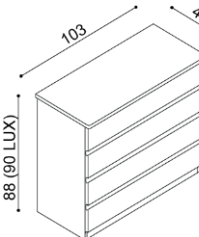

Komoda DALILA

I2Z4 - 4 zásuvky velké

BUK	DUB RUSTIK
24 530,-	26 000,-

Komoda DALILA LUX

Y2Z4 - 4 zásuvky velké

BUK	DUB RUSTIK
26 610,-	28 200,-