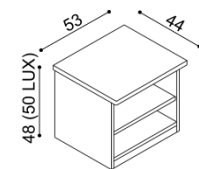

Komoda DALILA

- otevřená

BUK	DUB RUSTIK
5 620,-	6 040,-

Komoda DALILA LUX

- otevřená

BUK	DUB RUSTIK
6 590,-	7 090,-