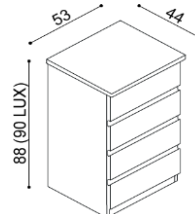

Komoda DALILA

I1Z4 - 4 zásuvky malé

BUK	DUB RUSTIK
17 900,-	19 050,-

Komoda DALILA LUX

Y1Z4 - 4 zásuvky malé

BUK	DUB RUSTIK
18 950,-	20 130,-