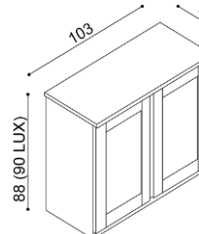

I2SS - dvířka prosklené
2 police

BUK	DUB RUSTIK
18 360,-	19 610,-

Komoda DALILA LUX

Y2SS - dvířka prosklené
2 police

BUK	DUB RUSTIK
20 560,-	21 810,-

Komoda DALILA

I2DD - dvířka plné,
2 police

BUK	DUB RUSTIK
17 490,-	18 790,-