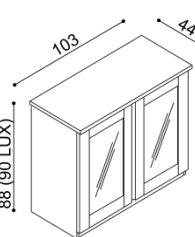

Komoda DALILA

I2SS - dvířka prosklené
2 police

BUK	DUB RUSTIK
18 360,-	19 610,-

Komoda DALILA LUX

Y2SS - dvířka prosklené
2 police

BUK	DUB RUSTIK
20 560,-	21 810,-