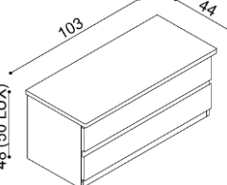

Komoda DALILA LUX

Y2Z1 - 1 zásuvka velká

BUK	DUB RUSTIK
14 760,-	15 700,-

Komoda DALILA

I2Z2 - 2 zásuvky velké

BUK	DUB RUSTIK
16 310,-	17 330,-

Komoda DALILA LUX

Y2Z2 - 2 zásuvky velké