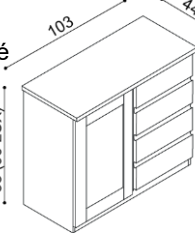

Komoda DALILA LUX

Y2DD - dvířka plné,
2 police

BUK	DUB RUSTIK
19 770,-	21 000,-

Komoda DALILA

I2DZ - dvířka plné levé,
2 police, 4 zásuvky malé

BUK	DUB RUSTIK
27 500,-	29 280,-

Komoda DALILA LUX

Y2DZ - dvířka plné levé,
2 police, 4 zásuvky malé