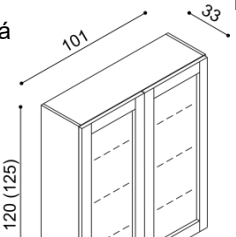

Knihovna DALILA

IK2SS/DD - bez soklu
- dvířka prosklená/plná

BUK	DUB RUSTIK
22 260,-	24 730,-

Knihovna DALILA

IKS2SS/DD - se soklem
- dvířka prosklená/plná

BUK	DUB RUSTIK
23 080,-	25 630,-