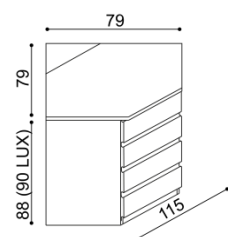

Komoda DALILA

I9Z4 - rohová,
4 zásuvky malé

BUK	DUB RUSTIK
24 200,-	25 760,-

Komoda DALILA LUX

Y9Z4 - rohová,
4 zásuvky malé

BUK	DUB RUSTIK
25 250,-	26 860,-