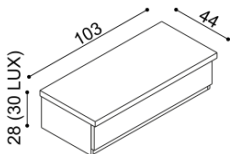

Police DALILA

- síla police 25 mm

rozměr	BUK	DUB RUSTIK
94 cm	3 380,-	3920,-
147 cm	4 070,-	4750,-

Komoda DALILA

I1Z2 - 2 zásuvky malé

BUK	DUB RUSTIK
9 860,-	10 490,-

Komoda DALILA LUX

Y1Z2 - 2 zásuvky malé

I1Z4 - 4 zásuvky malé

BUK	DUB RUSTIK
17 900,-	19 050,-

Komoda DALILA LUX

Y1Z4 - 4 zásuvky malé

BUK	DUB RUSTIK
18 950,-	20 130,-

Komoda DALILA

I2Z1 - 1 zásuvka velká

BUK	DUB RUSTIK
12 700,-	13 500,-