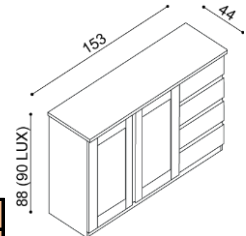

Komoda DALILA

I3DDZ - dvířka plně,
2 police, 4 zásuvky malé

BUK	DUB RUSTIK
35 110,-	37 350,-

Komoda DALILA LUX

Y3DDZ - dvířka plně,
2 police, 4 zásuvky malé

BUK	DUB RUSTIK
38 220,-	40 640,-