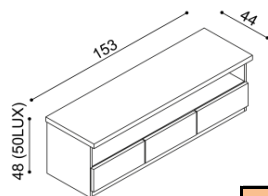

Komoda DALILA

I3PZ - police,
3 zásuvky malé

BUK	DUB RUSTIK
23 370,-	25 130,-

Komoda DALILA LUX

Y3PZ - police, 3 zásuvky malé
3 zásuvky malé

BUK	DUB RUSTIK
26 040,-	28 000,-