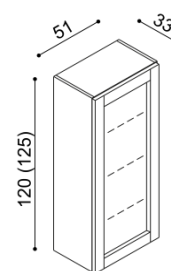

Knihovna DALILA

IK1S/D L(P) - bez soklu
- dvířka prosklená/plná

BUK	DUB RUSTIK
11 830,-	13 150,-

Knihovna DALILA

IKS1S/D L(P) - se soklem
- dvířka prosklená/plná

BUK	DUB RUSTIK
12 470,-	13 840,-