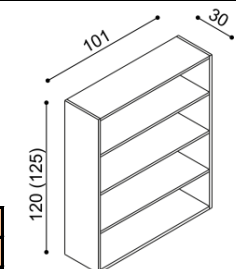

Knihovna

K2 - bez soklu
- otevřená
- 3 dřevěné police

BUK	DUB RUSTIK
13 360,-	14 850,-

Knihovna

KS2 - se soklem
- otevřená

BUK	DUB RUSTIK
14 260,-	15 730,-