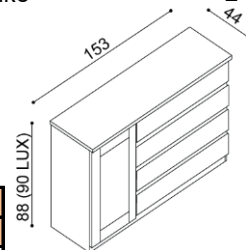

Komoda DALILA

I3DZ - dvířka plně levé,
2 police, 4 zásuvky velké

BUK	DUB RUSTIK
33 510,-	35 640,-

Komoda DALILA LUX

Y3DZ - dvířka plně levé,
2 police, 4 zásuvky velké

BUK	DUB RUSTIK
36 620,-	38 930,-