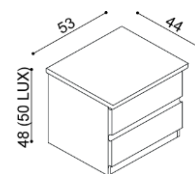

Police DALILA

- síla police 25 mm

rozměr	BUK	DUB RUSTIK
94 cm	3 380,-	3920,-
147 cm	4 070,-	4750,-

Komoda DALILA

I1Z2 - 2 zásuvky malé

BUK	DUB RUSTIK
9 860,-	10 490,-

Komoda DALILA LUX

Y1Z2 - 2 zásuvky malé