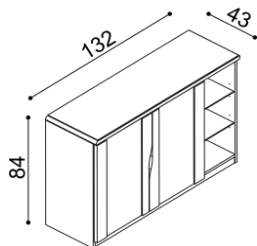

Komoda ELEN

H25 DD4N - dvířka plné, 2 police, nika

nika - standardně skleněné police,
na přání dřevěné

- příplatek za sklo 1 280,-

BUK	DUB
	RUSTIK
22 760,-	25 280,-

Komoda ELEN

H25 DD5N - dvířka plné, 2 police, nika

nika - standardně skleněné police,
na přání dřevěné

- příplatek za sklo 1 280,-

BUK	DUB
	RUSTIK
26 820,-	29 790,-