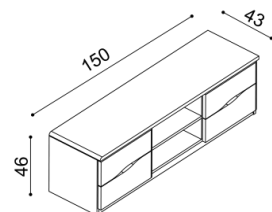

- příplatek za sklo 1 680,-

BUK	DUB
	RUSTIK
16 420,-	18 230,-

**Komoda ELEN****H30 ZPZ** - police, zásuvky malé

- příplatek za sklo 1 570,-

BUK	DUB
	RUSTIK
26 940,-	29 920,-

**Barová skříňka ELEN**- bez soklu
- 1 skleněná police v baru
- 2 skl. police pod barem