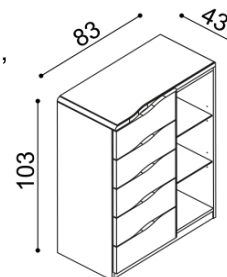

BUK	DUB RUSTIK
21 620,-	24 010,-

Komoda ELEN

H15 Z4N - 4 zásuvky malé, nika
nika - standardně skleněné police,
na přání dřevěné
- příplatek za sklo 1 500,-

BUK	DUB RUSTIK
23 620,-	26 240,-

Komoda ELEN

H15 Z5N - 5 zásuvek malých, nika
nika - standardně skleněné police,
na přání dřevěné
- příplatek za sklo 1 500,-