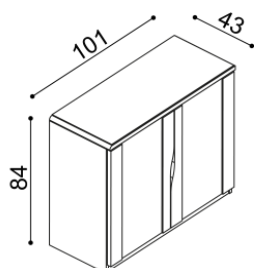

Komoda ELEN

H20 DD4 - dvířka plné, 2 police
- příplatek za sklo 1010,-