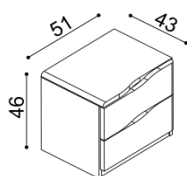

Termín dodání dle potvrzení objednávky, na atypy je platný od odsouhlasení výrobní dokumentace a po úhradě zálohy.

Elegantní křivka zvýrazňující kresbu přírodního dřeva je zakomponovaná v celé výrobní řadě. U skříní a komod vytváří tato křivka úchytku. Komod jsou řešeny jako solitery. Horní pláty komod jsou standardně na levé straně **zaobleny**, u zásuvkových komod je horní plát **s výřezem**. Police knihoven, komod a barových skříněk dodáváme dřevěné nebo skleněné (sklo čiré/kouřové). **Při objednávce celých sestav komod je nutné upřesnit požadované výřezy a zaoblení plátu.** Na horní plát komod ELEN je možné objednat za příplatek sklo čiré nebo kouřové. K samostatně stojícím knihovnám dodáváme bezpečnostní popruh, zabraňující překlopení. Na horní plát komod ELEN je možné objednat za příplatek sklo čiré nebo kouřové.

Komoda ELEN

H10 Z2 - 2 zásuvky malé
- příplatek za sklo 1 200,-