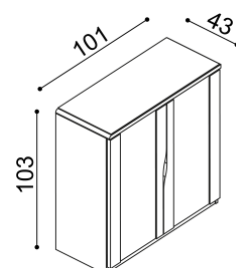

Komoda ELEN

H20 DD4 - dvířka plné, 2 police
- příplatek za sklo 1010,-

BUK	DUB RUSTIK
17 150,-	19 050,-

Komoda ELEN

H20 DD5 - dvířka plné, 2 police
- příplatek za sklo 1010,-

BUK	DUB RUSTIK
20 230,-	22 480,-