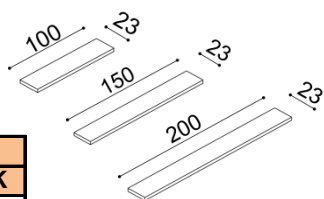

Police

- tloušťka police 40 mm

rozměr	BUK	DUB
		RUSTIK
100 cm	2 570,-	2 990,-
150 cm	3 190,-	3 670,-
200 cm	3 770,-	4 350,-