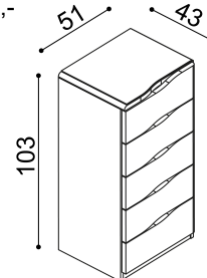

Komoda ELEN

H10 Z2 - 2 zásuvky malé
- příplatek za sklo 1 200,-

BUK	DUB RUSTIK
9 810,-	10 770,-

Komoda ELEN

H10 Z4 - 4 zásuvky malé
- příplatek za sklo 1 200,-

BUK	DUB RUSTIK
18 010,-	20 000,-

Komoda ELEN

H10 Z5 - 5 zásuvek malých
- příplatek za sklo 1 200,-