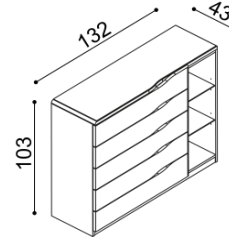

Komoda ELEN

H25 Z4N - 4 zásuvky velké, nika

nika - standardně skleněné police,
na přání dřevěné

- příplatek za sklo 1 930,-

BUK	DUB
	RUSTIK
30 220,-	33 570,-

Komoda ELEN

H25 Z5N - 5 zásuvek velkých, nika

nika - standardně skleněné police,
na přání dřevěné

- příplatek za sklo 1 930,-

BUK	DUB
	RUSTIK
35 830,-	39 810,-

Komoda ELEN

H25 DD4N - dvířka plné, 2 police, nika

nika - standardně skleněné police,
na přání dřevěné

- příplatek za sklo 1 280,-

BUK	DUB
	RUSTIK
22 760,-	25 280,-

Komoda ELEN

H25 DD5N - dvířka plné, 2 police, nika

nika - standardně skleněné police,
na přání dřevěné

- příplatek za sklo 1 280,-

BUK	DUB
	RUSTIK
26 820,-	29 790,-

Komoda ELEN

H20 Z2 - 2 zásuvky velké

- příplatek za sklo 1 680,-

BUK	DUB
	RUSTIK
16 420,-	18 230,-

Komoda ELEN

H30 ZPZ - police, zásuvky malé

- příplatek za sklo 1 570,-

BUK	DUB
	RUSTIK
26 940,-	29 920,-

Barová skříňka ELEN

- bez soklu
- 1 skleněná police v baru
- 2 skl. police pod barem

BUK	DUB
	RUSTIK
29 030,-	32 260,-

Barová skříňka ELEN

- se soklem
- 1 skleněná police v baru
- 2 skl. police pod barem

BUK	DUB
	RUSTIK
29 840,-	33 140,-

Barová skříňka ELEN

- s vinotékou
- bez soklu
- 1 skleněná police v baru
- 2 skl. police pod barem

BUK	DUB
	RUSTIK
31 740,-	35 260,-

Barová skříňka ELEN

- s vinotékou
- se soklem
- 1 skleněná police v baru
- 2 skl. police pod barem

BUK	DUB
	RUSTIK
32 540,-	36 150,-

Police

- tloušťka police 40 mm

rozměr	BUK	DUB
		RUSTIK
100 cm	2 570,-	2 990,-
150 cm	3 190,-	3 670,-
200 cm	3 770,-	4 350,-

Knihovna

K1 - bez soklu
- otevřená
- dřevěné police

BUK	DUB
	RUSTIK
8 980,-	9 990,-

Knihovna

KS1 - se soklem
- otevřená
- dřevěné police

BUK	DUB
	RUSTIK
9 700,-	10 700,-

Knihovna

K2 - bez soklu
- otevřená
- 3 dřevěné police

BUK	DUB
	RUSTIK
13 360,-	14 850,-

Knihovna

KS2 - se soklem
- otevřená
- 3 dřevěné police

BUK	DUB
	RUSTIK
14 260,-	15 730,-

Knihovna ELEN

H2SS - bez soklu
- dvířka prosklené
- 3 dřevěné police