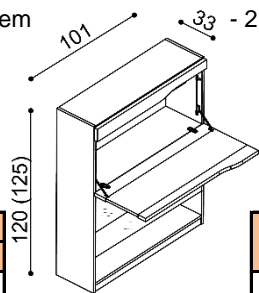

- příplatek za sklo 1 680,-

BUK	DUB
	RUSTIK
16 420,-	18 230,-

**Komoda ELEN****H30 ZPZ** - police, zásuvky malé

- příplatek za sklo 1 570,-

BUK	DUB
	RUSTIK
26 940,-	29 920,-

**Barová skříňka ELEN**- bez soklu
- 1 skleněná police v baru
- 2 skl. police pod barem

BUK	DUB
	RUSTIK
29 030,-	32 260,-

**Barová skříňka ELEN**- se soklem
- 1 skleněná police v baru
- 2 skl. police pod barem

BUK	DUB
	RUSTIK
29 840,-	33 140,-

Barová skříňka ELEN- s vinotékou
- bez soklu
- 1 skleněná police v baru
- 2 skl. police pod barem

BUK	DUB
	RUSTIK
31 740,-	35 260,-

**Barová skříňka ELEN**- s vinotékou
- se soklem
- 1 skleněná police v baru
- 2 skl. police pod barem

BUK	DUB
	RUSTIK
32 540,-	36 150,-

Police

- tloušťka police 40 mm

rozměr	BUK	DUB
		RUSTIK
100 cm	2 570,-	2 990,-
150 cm	3 190,-	3 670,-
200 cm	3 770,-	4 350,-