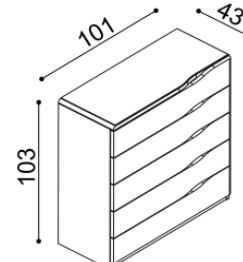

BUK	DUB RUSTIK
28 210,-	31 330,-

Komoda ELEN

H20 Z4 - 4 zásuvky velké
- příplatek za sklo 1 680,-

BUK	DUB RUSTIK
24 610,-	27 340,-

Komoda ELEN

H20 Z5 - 5 zásuvek velkých
- příplatek za sklo 1 680,-

BUK	DUB RUSTIK
29 250,-	32 500,-