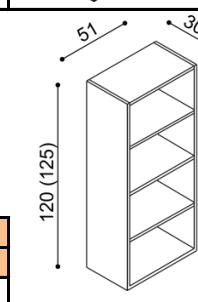

Knihovna

K1 - bez soklu
- otevřená
- dřevěné police

BUK	DUB
	RUSTIK
8 980,-	9 990,-

Knihovna

KS1 - se soklem
- otevřená
- dřevěné police

BUK	DUB
	RUSTIK
9 700,-	10 700,-