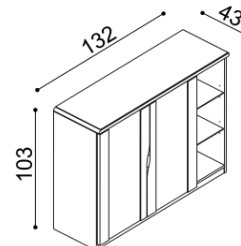

Komoda ELEN

H25 Z4N - 4 zásuvky velké, nika

nika - standardně skleněné police,
na přání dřevěné

- příplatek za sklo 1 930,-

BUK	DUB
	RUSTIK
30 220,-	33 570,-

Komoda ELEN

H25 Z5N - 5 zásuvek velkých, nika

nika - standardně skleněné police,
na přání dřevěné

- příplatek za sklo 1 930,-

BUK	DUB
	RUSTIK
35 830,-	39 810,-

Komoda ELEN

H25 DD4N - dvířka plné, 2 police, nika

nika - standardně skleněné police,
na přání dřevěné

- příplatek za sklo 1 280,-

BUK	DUB
	RUSTIK
22 760,-	25 280,-

Komoda ELEN

H25 DD5N - dvířka plné, 2 police, nika

nika - standardně skleněné police,
na přání dřevěné

- příplatek za sklo 1 280,-

BUK	DUB
	RUSTIK
26 820,-	29 790,-

Komoda ELEN

H20 Z2 - 2 zásuvky velké

- příplatek za sklo 1 680,-

BUK	DUB
	RUSTIK
16 420,-	18 230,-

Komoda ELEN

H30 ZPZ - police, zásuvky malé

- příplatek za sklo 1 570,-

BUK	DUB
	RUSTIK
26 940,-	29 920,-

Barová skříňka ELEN

- bez soklu
- 1 skleněná police v baru
- 2 skl. police pod barem

BUK	DUB
	RUSTIK
29 030,-	32 260,-

Barová skříňka ELEN

- se soklem
- 1 skleněná police v baru
- 2 skl. police pod barem

BUK	DUB
	RUSTIK
29 840,-	33 140,-

Barová skříňka ELEN

- s vinotékou
- bez soklu
- 1 skleněná police v baru
- 2 skl. police pod barem

BUK	DUB
	RUSTIK
31 740,-	35 260,-

Barová skříňka ELEN

- s vinotékou
- se soklem
- 1 skleněná police v baru
- 2 skl. police pod barem

BUK	DUB
	RUSTIK
32 540,-	36 150,-

Police

- tloušťka police 40 mm

rozměr	BUK	DUB
		RUSTIK
100 cm	2 570,-	2 990,-
150 cm	3 190,-	3 670,-
200 cm	3 770,-	4 350,-

Knihovna

K1 - bez soklu
- otevřená
- dřevěné police

BUK	DUB
	RUSTIK
8 980,-	9 990,-

Knihovna

KS1 - se soklem
- otevřená
- dřevěné police

BUK	DUB
	RUSTIK
9 700,-	10 700,-

Knihovna

K2 - bez soklu
- otevřená
- 3 dřevěné police

BUK	DUB
	RUSTIK
13 360,-	14 850,-

Knihovna

KS2 - se soklem
- otevřená
- 3 dřevěné police

BUK	DUB
	RUSTIK
14 260,-	15 730,-

Knihovna ELEN

H2SS - bez soklu
- dvířka prosklené
- 3 dřevěné police