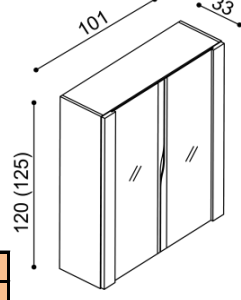

Knihovna ELEN

H2SS - bez soklu
- dvířka prosklené
- 3 dřevěné police

BUK	DUB
	RUSTIK
21 190,-	23 560,-

Knihovna ELEN

HS2SS - se soklem
- dvířka prosklené
- 3 dřevěné police

BUK	DUB
	RUSTIK
22 090,-	24 450,-

ZPŮSOB ODBĚRU:

- **vlastní odběr** - podle otevírací doby prodejny
- **dovoz** - do 100 km účtujeme 2% z ceny objednávky, nad 100 km 3% z ceny objednávky (minimální cena dovozu 290,- Kč)
  - v ceně dovozu není zahrnuto vynesení
- **dovoz s montáží / vynesením** - účtujeme dovoz (minimální cena dovozu 290,- Kč) + montáž 2% z ceny objednávky (zahrnuto vynesení)

PODNIKOVÉ PRODEJNY:

VALAŠSKÉ MEZIŘÍČÍ Masarykova 672
PRAHA – PRŮHONICE V Oblouku 800
PRAHA 4 - NUSLE Nuselská 30
BRNO H-PARK Heršpická 1013/11d

tel.: 571 759 810, 602 575 091
tel.: 775 429 551
tel.: 241 742 046, 724 211 242
tel.: 725 065 645

e-mail: obchod@jelinek.eu
e-mail: pruhonice@jelinek.eu
e-mail: nusle@jelinek.eu
e-mail: brno@jelinek.eu

CENY v CZK.

www.jelinek.eu