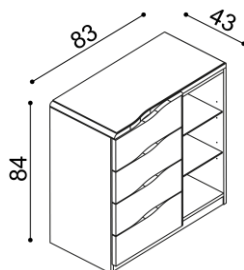

Komoda ELEN

H15 Z4N - 4 zásuvky malé, nika
nika - standardně skleněné police,
na přání dřevěné
- příplatek za sklo 1 500,-