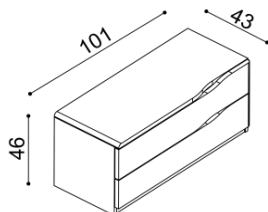

- příplatek za sklo 1 680,-

BUK	DUB
	RUSTIK
16 420,-	18 230,-

**Komoda ELEN****H30 ZPZ** - police, zásuvky malé

- příplatek za sklo 1 570,-

BUK	DUB
	RUSTIK
26 940,-	29 920,-

**Barová skříňka ELEN**- bez soklu
- 1 skleněná police v baru
- 2 skl. police pod barem