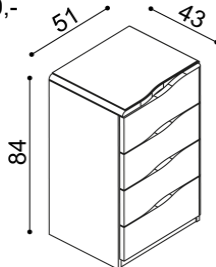

Komoda ELEN

H10 Z2 - 2 zásuvky malé
- příplatek za sklo 1 200,-

BUK	DUB RUSTIK
9 810,-	10 770,-

Komoda ELEN

H10 Z4 - 4 zásuvky malé
- příplatek za sklo 1 200,-

BUK	DUB RUSTIK
18 010,-	20 000,-

Komoda ELEN

H10 Z5 - 5 zásuvek malých
- příplatek za sklo 1 200,-