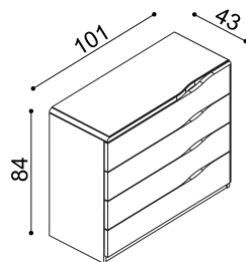

Komoda ELEN

H20 Z4 - 4 zásuvky velké
- příplatek za sklo 1 680,-

BUK	DUB RUSTIK
24 610,-	27 340,-

Komoda ELEN

H20 Z5 - 5 zásuvek velkých
- příplatek za sklo 1 680,-