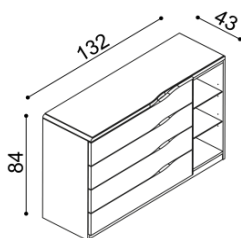

Komoda ELEN

H25 Z4N - 4 zásuvky velké, nika

nika - standardně skleněné police,
na přání dřevěné

- příplatek za sklo 1 930,-

BUK	DUB
	RUSTIK
30 220,-	33 570,-

Komoda ELEN

H25 Z5N - 5 zásuvek velkých, nika

nika - standardně skleněné police,
na přání dřevěné

- příplatek za sklo 1 930,-

BUK	DUB
	RUSTIK
35 830,-	39 810,-