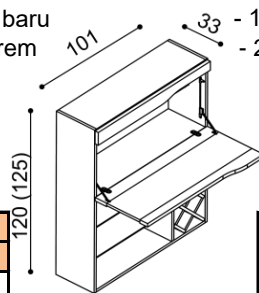

- příplatek za sklo 1 680,-

BUK	DUB
	RUSTIK
16 420,-	18 230,-

**Komoda ELEN****H30 ZPZ** - police, zásuvky malé

- příplatek za sklo 1 570,-

BUK	DUB
	RUSTIK
26 940,-	29 920,-

**Barová skříňka ELEN**- bez soklu
- 1 skleněná police v baru
- 2 skl. police pod barem

BUK	DUB
	RUSTIK
29 030,-	32 260,-

**Barová skříňka ELEN**- se soklem
- 1 skleněná police v baru
- 2 skl. police pod barem

BUK	DUB
	RUSTIK
29 840,-	33 140,-

Barová skříňka ELEN- s vinotékou
- bez soklu
- 1 skleněná police v baru
- 2 skl. police pod barem

BUK	DUB
	RUSTIK
31 740,-	35 260,-

**Barová skříňka ELEN**- s vinotékou
- se soklem
- 1 skleněná police v baru
- 2 skl. police pod barem

BUK	DUB
	RUSTIK
32 540,-	36 150,-

Police

- tloušťka police 40 mm

rozměr	BUK	DUB
		RUSTIK
100 cm	2 570,-	2 990,-
150 cm	3 190,-	3 670,-
200 cm	3 770,-	4 350,-