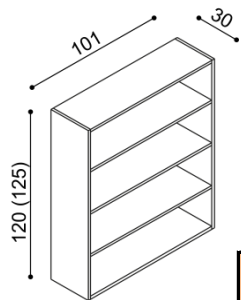

Knihovna

K2 - bez soklu
- otevřená
- 3 dřevěné police

BUK	DUB
	RUSTIK
13 360,-	14 850,-

Knihovna

KS2 - se soklem
- otevřená
- 3 dřevěné police

BUK	DUB
	RUSTIK
14 260,-	15 730,-