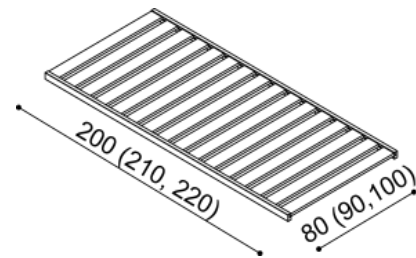

Postel NADINE

dvoulůžko
čalouněné čelo

rozměr	NORMAL	KOMFORT
160x200 cm	57 450,-	59 970,-
180x200 cm	58 210,-	60 730,-
200x200 cm	62 990,-	65 520,-

Laťový rošt do postele ZIRBE

bez kovu - lepený, výška 4,5 cm