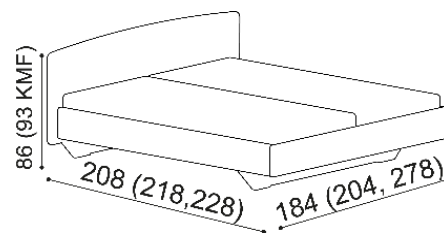

Postel DANA a DANA KOMFORT

dvoulůžko

rozměr	NORMAL	KOMFORT
160x200 cm	29 470,-	31 990,-
180x200 cm	30 220,-	32 750,-
200x200 cm	34 010,-	36 530,-

Postel KVĚT ŽIVOTA a KVĚT ŽIVOTA KOMFORT

dvoulůžko

rozměr	NORMAL	KOMFORT
160x200 cm	30 730,-	33 250,-
180x200 cm	31 480,-	34 010,-
200x200 cm	35 270,-	37 790,-

Postel BETINA

dvoulůžko s nočními stolký
šířka nočního stolku 40 cm
dřevěné čelo

rozměr	NORMAL	KOMFORT
160x200 cm	67 480,-	70 000,-
180x200 cm	68 240,-	70 760,-
200x200 cm	72 020,-	74 540,-

kovové pojezdy zásuvek

	NORMAL	KOMFORT
	68 990,-	71 520,-
	69 750,-	72 270,-
	73 530,-	76 050,-

Postel NADINE

dvoulůžko s nočními stolký
šířka nočního stolku 40 cm
čalouněné čelo

rozměr	NORMAL	KOMFORT
160x200 cm	74 040,-	76 560,-
180x200 cm	74 790,-	77 310,-
200x200 cm	79 580,-	82 100,-

kovové pojezdy zásuvek

	NORMAL	KOMFORT
	75 550,-	78 070,-
	76 300,-	78 830,-
	81 090,-	83 610,-

Postel JOHANA a JOHANA KOMFORT

dvoulůžko

rozměr	NORMAL	KOMFORT
160x200 cm	42 070,-	44 590,-
180x200 cm	42 830,-	45 350,-
200x200 cm	46 610,-	49 130,-