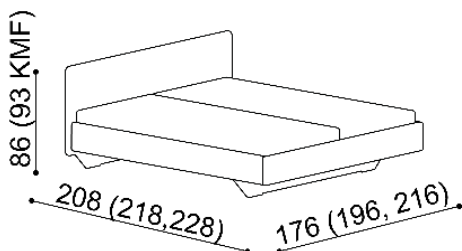

	NORMAL	KOMFORT
	68 990,-	71 520,-
	69 750,-	72 270,-
	73 530,-	76 050,-

Postel NADINE

dvoulůžko s nočními stolký
šířka nočního stolku 40 cm
čalouněné čelo

rozměr	NORMAL	KOMFORT
160x200 cm	74 040,-	76 560,-
180x200 cm	74 790,-	77 310,-
200x200 cm	79 580,-	82 100,-

kovové pojezdy zásuvek

	NORMAL	KOMFORT
	75 550,-	78 070,-
	76 300,-	78 830,-
	81 090,-	83 610,-

Postel JOHANA a JOHANA KOMFORT

dvoulůžko

rozměr	NORMAL	KOMFORT
160x200 cm	42 070,-	44 590,-
180x200 cm	42 830,-	45 350,-
200x200 cm	46 610,-	49 130,-

Postel VALENTINA a VALENTINA KOMFORT

dvoulůžko

rozměr	NORMAL	KOMFORT
160x200 cm	42 070,-	44 590,-
180x200 cm	42 830,-	45 350,-
200x200 cm	46 610,-	49 130,-

Postel BETINA

dvoulůžko s nočními stolký
šířka nočního stolku 60 cm
dřevěné čelo