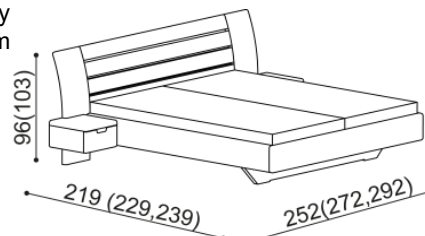

Výška po horní hranu bočnice je **40 cm - NORMAL** a **47 cm - KOMFORT**. Kování pro osazení roštu není výškově nastavitelné.

Postel ALMA a ALMA KOMFORT

dvoulůžko

rozměr	NORMAL	KOMFORT
160x200 cm	29 470,-	31 990,-
180x200 cm	30 220,-	32 750,-
200x200 cm	34 010,-	36 530,-

Postel DANA a DANA KOMFORT

dvoulůžko

rozměr	NORMAL	KOMFORT
160x200 cm	29 470,-	31 990,-
180x200 cm	30 220,-	32 750,-
200x200 cm	34 010,-	36 530,-

Postel KVĚT ŽIVOTA a KVĚT ŽIVOTA KOMFORT

dvoulůžko

rozměr	NORMAL	KOMFORT
160x200 cm	30 730,-	33 250,-
180x200 cm	31 480,-	34 010,-
200x200 cm	35 270,-	37 790,-

Postel BETINA

dvoulůžko s nočními stolký
šířka nočního stolku 40 cm
dřevěné čelo

rozměr	NORMAL	KOMFORT
160x200 cm	67 480,-	70 000,-
180x200 cm	68 240,-	70 760,-
200x200 cm	72 020,-	74 540,-

kovové pojezdy zásuvek

	NORMAL	KOMFORT
	68 990,-	71 520,-
	69 750,-	72 270,-
	73 530,-	76 050,-

Postel NADINE

dvoulůžko s nočními stolký
šířka nočního stolku 40 cm
čalouněné čelo

rozměr	NORMAL	KOMFORT
160x200 cm	74 040,-	76 560,-
180x200 cm	74 790,-	77 310,-
200x200 cm	79 580,-	82 100,-