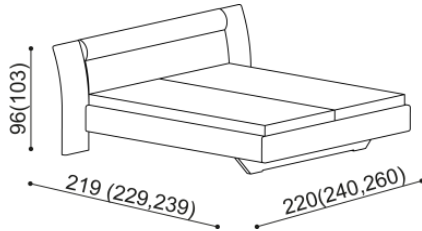

Postel NADINE

dvoulůžko s nočními stolky
šířka nočního stolku 60 cm
čalouněné čelo

kovové pojezdy zásuvek

rozměr	NORMAL	KOMFORT
160x200 cm	76 560,-	79 080,-
180x200 cm	77 310,-	79 830,-
200x200 cm	82 100,-	84 620,-

NORMAL	KOMFORT
78 070,-	80 590,-
78 830,-	81 350,-
83 610,-	86 140,-

Postel BETINA

dvoulůžko
dřevěné čelo

rozměr	NORMAL	KOMFORT
160x200 cm	50 890,-	53 420,-
180x200 cm	51 650,-	54 170,-
200x200 cm	55 430,-	57 950,-

Postel NADINE

dvoulůžko
čalouněné čelo

rozměr	NORMAL	KOMFORT
160x200 cm	57 450,-	59 970,-
180x200 cm	58 210,-	60 730,-
200x200 cm	62 990,-	65 520,-

Laťový rošt do postele ZIRBE

bez kovu - lepený, výška 4,5 cm