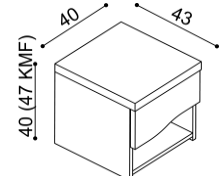

Postel NADINE

dvoulůžko
čalouněné čelo

rozměr	NORMAL	KOMFORT
160x200 cm	57 450,-	59 970,-
180x200 cm	58 210,-	60 730,-
200x200 cm	62 990,-	65 520,-

Laťový rošt do postele ZIRBE

bez kovu - lepený, výška 4,5 cm

rozměr	cena / kus
80, 90, 100 x 200 cm	2 530,-

Noční stolky ZIRBE

Noční stolek ALFRED a ALFRED KOMFORT

NORMAL	KOMFORT
6 280,-	7 030,-

Noční stolek ASTRID a ASTRID KOMFORT

NORMAL	KOMFORT
8 040,-	8 800,-
s kovovými pojezdy zásuvek	
9 050,-	9 810,-