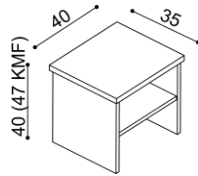

Noční stolky ZIRBE

Noční stolek ALFRED a ALFRED KOMFORT

NORMAL	KOMFORT
6 280,-	7 030,-