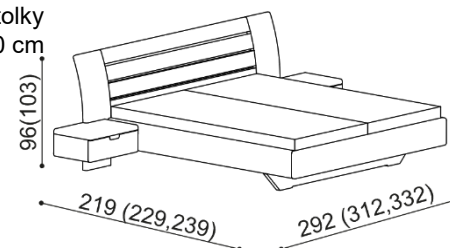

kovové pojezdy zásuvek

	NORMAL	KOMFORT
	75 550,-	78 070,-
	76 300,-	78 830,-
	81 090,-	83 610,-

Postel JOHANA a JOHANA KOMFORT

dvoulůžko

rozměr	NORMAL	KOMFORT
160x200 cm	42 070,-	44 590,-
180x200 cm	42 830,-	45 350,-
200x200 cm	46 610,-	49 130,-

Postel VALENTINA a VALENTINA KOMFORT

dvoulůžko

rozměr	NORMAL	KOMFORT
160x200 cm	42 070,-	44 590,-
180x200 cm	42 830,-	45 350,-
200x200 cm	46 610,-	49 130,-

Postel BETINA

dvoulůžko s nočními stolký
šířka nočního stolku 60 cm
dřevěné čelo

rozměr	NORMAL	KOMFORT
160x200 cm	70 000,-	72 520,-
180x200 cm	70 760,-	73 280,-
200x200 cm	74 540,-	77 060,-

kovové pojezdy zásuvek

	NORMAL	KOMFORT
	71 520,-	74 040,-
	72 270,-	74 790,-
	76 050,-	78 570,-

Postel NADINE

dvoulůžko s nočními stolky
šířka nočního stolku 60 cm
čalouněné čelo

kovové pojezdy zásuvek

rozměr	NORMAL	KOMFORT
160x200 cm	76 560,-	79 080,-
180x200 cm	77 310,-	79 830,-
200x200 cm	82 100,-	84 620,-