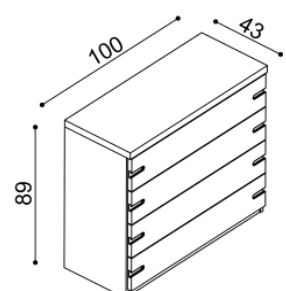

Komody ZIRBE

Komoda STEFAN

1Z4 - 4 zásuvky malé

cena / kus
22 660,-
s kovovými pojezdy zásuvek
26 700,-

Komoda STEFAN

2Z4 - 4 zásuvky velké

cena / kus
28 960,-
s kovovými pojezdy zásuvek
32 750,-

Komoda ASTRID
1Z4 - 4 zásuvky malé**cena / kus**