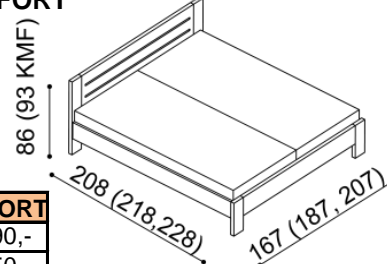

Výška po horní hranu bočnice je **40 cm - NORMAL** a **47 cm - KOMFORT**. Kování pro osazení roštu není výškově nastavitelné.

Postel ALMA a ALMA KOMFORT

dvoulůžko

rozměr	NORMAL	KOMFORT
160x200 cm	29 470,-	31 990,-
180x200 cm	30 220,-	32 750,-
200x200 cm	34 010,-	36 530,-

Postel DANA a DANA KOMFORT

dvoulůžko

rozměr	NORMAL	KOMFORT
160x200 cm	29 470,-	31 990,-
180x200 cm	30 220,-	32 750,-
200x200 cm	34 010,-	36 530,-

Postel KVĚT ŽIVOTA a KVĚT ŽIVOTA KOMFORT

dvoulůžko

rozměr	NORMAL	KOMFORT
160x200 cm	30 730,-	33 250,-
180x200 cm	31 480,-	34 010,-
200x200 cm	35 270,-	37 790,-

Postel BETINA

dvoulůžko s nočními stolký
šířka nočního stolku 40 cm
dřevěné čelo

rozměr	NORMAL	KOMFORT
160x200 cm	67 480,-	70 000,-
180x200 cm	68 240,-	70 760,-
200x200 cm	72 020,-	74 540,-

kovové pojezdy zásuvek