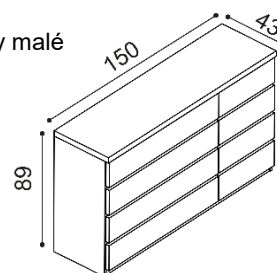

Komoda ALOIS
3ZZ - 4 zásuvky velké, 4 zásuvky malé

cena / kus

45 350,-

s kovovými pojezdy zásuvek

55 430,-