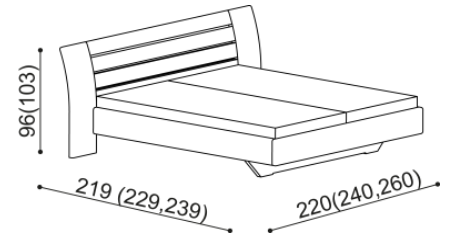

Postel VALENTINA a VALENTINA KOMFORT

dvoulůžko

rozměr	NORMAL	KOMFORT
160x200 cm	42 070,-	44 590,-
180x200 cm	42 830,-	45 350,-
200x200 cm	46 610,-	49 130,-

Postel BETINA

dvoulůžko s nočními stolký
šířka nočního stolku 60 cm
dřevěné čelo

rozměr	NORMAL	KOMFORT
160x200 cm	70 000,-	72 520,-
180x200 cm	70 760,-	73 280,-
200x200 cm	74 540,-	77 060,-

kovové pojezdy zásuvek

	NORMAL	KOMFORT
	71 520,-	74 040,-
	72 270,-	74 790,-
	76 050,-	78 570,-

Postel NADINE

dvoulůžko s nočními stolky
šířka nočního stolku 60 cm
čalouněné čelo

kovové pojezdy zásuvek

rozměr	NORMAL	KOMFORT
160x200 cm	76 560,-	79 080,-
180x200 cm	77 310,-	79 830,-
200x200 cm	82 100,-	84 620,-

NORMAL	KOMFORT
78 070,-	80 590,-
78 830,-	81 350,-
83 610,-	86 140,-

Postel BETINA

dvoulůžko
dřevěné čelo

rozměr	NORMAL	KOMFORT
160x200 cm	50 890,-	53 420,-
180x200 cm	51 650,-	54 170,-
200x200 cm	55 430,-	57 950,-