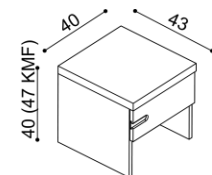

Noční stolek STEFAN a STEFAN KOMFORT

NORMAL	KOMFORT
8 040,-	8 800,-
s kovovými pojezdy zásuvek	
9 050,-	9 810,-