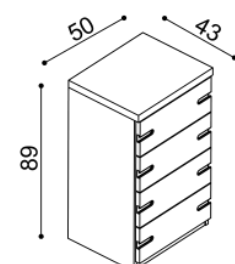

Komody ZIRBE

Komoda STEFAN

1Z4 - 4 zásuvky malé

cena / kus
22 660,-
s kovovými pojezdy zásuvek
26 700,-

Komoda STEFAN

2Z4 - 4 zásuvky velké