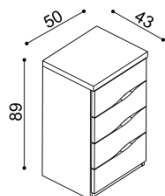

Komody ZIRBE

Komoda STEFAN

1Z4 - 4 zásuvky malé

cena / kus
22 660,-
s kovovými pojezdy zásuvek
26 700,-

Komoda STEFAN

2Z4 - 4 zásuvky velké

cena / kus
28 960,-
s kovovými pojezdy zásuvek
32 750,-

Komoda ASTRID
1Z4 - 4 zásuvky malé**cena / kus**