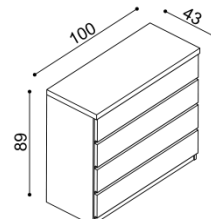

cena / kus

28 960,-

s kovovými pojezdy zásuvek

32 750,-