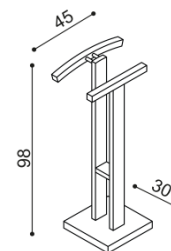

22 660,-

s kovovými pojezdy zásuvek

26 700,-

Police ZIRBE 95 cm**cena / kus**

4 130,-

Zrcadlo ZIRBE**cena / kus**

4 690,-

Němý sluha**cena / kus**