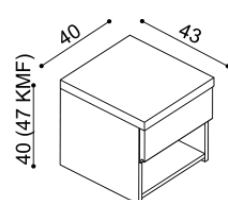

Noční stolek PATRICIA a PATRICIA KOMFORT

NORMAL	KOMFORT
8 040,-	8 800,-
s kovovými pojezdy zásuvek	
9 050,-	9 810,-