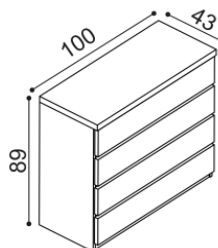

Komoda ALOIS
2Z4 - 4 zásuvky velké

cena / kus

28 960,-

s kovovými pojezdy zásuvek

32 750,-