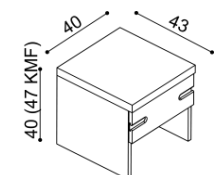

Noční stolek STEFAN DUO a DUO KOMFORT

NORMAL	KOMFORT
8 040,-	8 800,-
s kovovými pojezdy zásuvek	
9 050,-	9 810,-