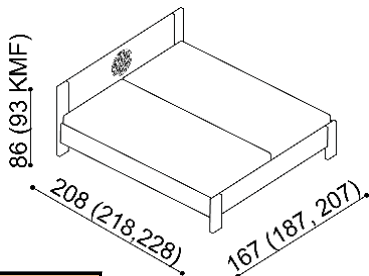

Výška po horní hranu bočnice je **40 cm - NORMAL** a **47 cm - KOMFORT**. Kování pro osazení roštu není výškově nastavitelné.

Postel ALMA a ALMA KOMFORT

dvoulůžko

rozměr	NORMAL	KOMFORT
160x200 cm	29 470,-	31 990,-
180x200 cm	30 220,-	32 750,-
200x200 cm	34 010,-	36 530,-

Postel DANA a DANA KOMFORT

dvoulůžko

rozměr	NORMAL	KOMFORT
160x200 cm	29 470,-	31 990,-
180x200 cm	30 220,-	32 750,-
200x200 cm	34 010,-	36 530,-

Postel KVĚT ŽIVOTA a KVĚT ŽIVOTA KOMFORT

dvoulůžko

rozměr	NORMAL	KOMFORT
160x200 cm	30 730,-	33 250,-
180x200 cm	31 480,-	34 010,-
200x200 cm	35 270,-	37 790,-

Postel BETINA

dvoulůžko s nočními stolký
šířka nočního stolku 40 cm
dřevěné čelo

rozměr	NORMAL	KOMFORT
160x200 cm	67 480,-	70 000,-
180x200 cm	68 240,-	70 760,-
200x200 cm	72 020,-	74 540,-

kovové pojezdy zásuvek

	NORMAL	KOMFORT
	68 990,-	71 520,-
	69 750,-	72 270,-
	73 530,-	76 050,-

Postel NADINE

dvoulůžko s nočními stolký
šířka nočního stolku 40 cm
čalouněné čelo

rozměr	NORMAL	KOMFORT
160x200 cm	74 040,-	76 560,-
180x200 cm	74 790,-	77 310,-
200x200 cm	79 580,-	82 100,-