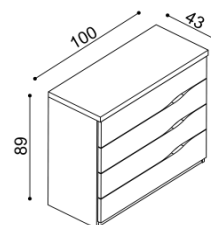

Komoda ASTRID
2Z4 - 4 zásuvky velké

cena / kus

28 960,-

s kovovými pojezdy zásuvek

32 750,-