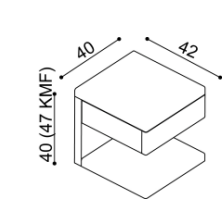

Noční stolek VALENTINA a VALENTINA KOMFORT

NORMAL	KOMFORT
10 060,-	10 810,-
s kovovými pojezdy zásuvek	
11 070,-	11 820,-