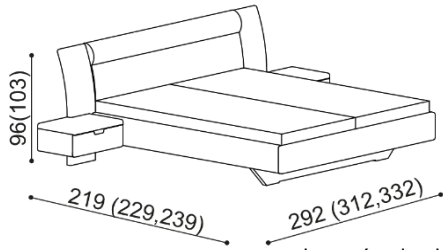

kovové pojezdy zásuvek

	NORMAL	KOMFORT
	75 550,-	78 070,-
	76 300,-	78 830,-
	81 090,-	83 610,-

Postel JOHANA a JOHANA KOMFORT

dvoulůžko

rozměr	NORMAL	KOMFORT
160x200 cm	42 070,-	44 590,-
180x200 cm	42 830,-	45 350,-
200x200 cm	46 610,-	49 130,-

Postel VALENTINA a VALENTINA KOMFORT

dvoulůžko

rozměr	NORMAL	KOMFORT
160x200 cm	42 070,-	44 590,-
180x200 cm	42 830,-	45 350,-
200x200 cm	46 610,-	49 130,-

Postel BETINA

dvoulůžko s nočními stolký
šířka nočního stolku 60 cm
dřevěné čelo

rozměr	NORMAL	KOMFORT
160x200 cm	70 000,-	72 520,-
180x200 cm	70 760,-	73 280,-
200x200 cm	74 540,-	77 060,-

kovové pojezdy zásuvek

	NORMAL	KOMFORT
	71 520,-	74 040,-
	72 270,-	74 790,-
	76 050,-	78 570,-

Postel NADINE

dvoulůžko s nočními stolky
šířka nočního stolku 60 cm
čalouněné čelo

kovové pojezdy zásuvek

rozměr	NORMAL	KOMFORT
160x200 cm	76 560,-	79 080,-
180x200 cm	77 310,-	79 830,-
200x200 cm	82 100,-	84 620,-