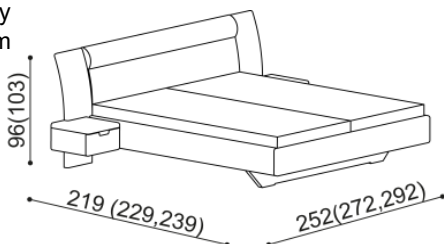

Výška po horní hranu bočnice je **40 cm - NORMAL** a **47 cm - KOMFORT**. Kování pro osazení roštu není výškově nastavitelné.

Postel ALMA a ALMA KOMFORT

dvoulůžko

rozměr	NORMAL	KOMFORT
160x200 cm	29 470,-	31 990,-
180x200 cm	30 220,-	32 750,-
200x200 cm	34 010,-	36 530,-

Postel DANA a DANA KOMFORT

dvoulůžko

rozměr	NORMAL	KOMFORT
160x200 cm	29 470,-	31 990,-
180x200 cm	30 220,-	32 750,-
200x200 cm	34 010,-	36 530,-

Postel KVĚT ŽIVOTA a KVĚT ŽIVOTA KOMFORT

dvoulůžko

rozměr	NORMAL	KOMFORT
160x200 cm	30 730,-	33 250,-
180x200 cm	31 480,-	34 010,-
200x200 cm	35 270,-	37 790,-

Postel BETINA

dvoulůžko s nočními stolký
šířka nočního stolku 40 cm
dřevěné čelo

rozměr	NORMAL	KOMFORT
160x200 cm	67 480,-	70 000,-
180x200 cm	68 240,-	70 760,-
200x200 cm	72 020,-	74 540,-

kovové pojezdy zásuvek

	NORMAL	KOMFORT
	68 990,-	71 520,-
	69 750,-	72 270,-
	73 530,-	76 050,-

Postel NADINE

dvoulůžko s nočními stolký
šířka nočního stolku 40 cm
čalouněné čelo

rozměr	NORMAL	KOMFORT
160x200 cm	74 040,-	76 560,-
180x200 cm	74 790,-	77 310,-
200x200 cm	79 580,-	82 100,-