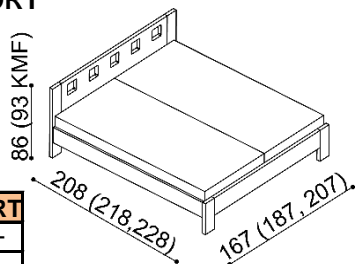

Výška po horní hranu bočnice je **40 cm - NORMAL** a **47 cm - KOMFORT**. Kování pro osazení roštu není výškově nastavitelné.

Postel ALMA a ALMA KOMFORT

dvoulůžko

rozměr	NORMAL	KOMFORT
160x200 cm	29 470,-	31 990,-
180x200 cm	30 220,-	32 750,-
200x200 cm	34 010,-	36 530,-

Postel DANA a DANA KOMFORT

dvoulůžko

rozměr	NORMAL	KOMFORT
160x200 cm	29 470,-	31 990,-
180x200 cm	30 220,-	32 750,-
200x200 cm	34 010,-	36 530,-

Postel KVĚT ŽIVOTA a KVĚT ŽIVOTA KOMFORT

dvoulůžko

rozměr	NORMAL	KOMFORT
160x200 cm	30 730,-	33 250,-
180x200 cm	31 480,-	34 010,-
200x200 cm	35 270,-	37 790,-

Postel BETINA

dvoulůžko s nočními stolký
šířka nočního stolku 40 cm
dřevěné čelo

rozměr	NORMAL	KOMFORT
160x200 cm	67 480,-	70 000,-
180x200 cm	68 240,-	70 760,-
200x200 cm	72 020,-	74 540,-

kovové pojezdy zásuvek