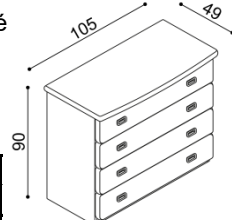

Komoda REBEKA

E2Z4 - 4 zásuvky velké

BUK	DUB
	RUSTIK
27 450,-	30 320,-

Komoda REBEKA

E2DD - dvířka plná, 2 police