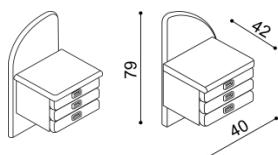

Noční stolek k posteli REBEKA

levý, pravý

BUK	DUB
	RUSTIK
9 540,-	10 600,-