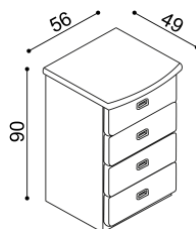

BUK	DUB
	RUSTIK
40 770,-	45 290,-

Stolička k toaletnímu stolku REBEKA

BUK	DUB
	RUSTIK
5 000,-	5 560,-

Komoda REBEKA

E1Z4 - 4 zásuvky malé

BUK	DUB
	RUSTIK
20 880,-	22 950,-

Komoda REBEKA

E1SL (P) - dvířka prosklená, 2 police