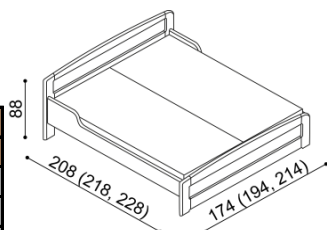

Ložnici REBEKA vyrábíme z masivního dřeva BUK, DUB nebo DUB RUSTIK

- nábytek ze dřeva **DUB RUSTIK** nabízíme pouze v provedení olej **NATUR** a **HONEY**
- korpusy **všech skříní** jsou vyrobeny z rozměrově stabilní laťovky dýhované přírodní dýhou
- korpusy **bukových** komod, knihoven a nočních stolků jsou vyrobeny z rozměrově stabilní laťovky dýhované přírodní bukovou dýhou
- **dubové** komod, knihovny a noční stolky jsou vyrobeny z průběžné masivní spárovky
- **záda** skříní, komod, nočních stolků a knihoven jsou z bukové nebo z dubové překližky
- **vnitřní části nábytku** jsou vždy upraveny dle zvoleného odstínu
- zásuvkové komod a noční stolky jsou vybaveny tlumeným **plnovýsuvem a blokadí proti převrnutí**

Termín dodání dle potvrzení objednávky, na atypy je platný od odsouhlasení výrobní dokumentace a po úhradě zálohy.

Postel REBEKA vyrábíme také v délkách 210 a 220 cm, s příplatkem **BUK 2 790,- Kč** a **DUB 2 920,- Kč**. Kování pro uložení roštu je výškově nastavitelné. Výška postele po horní hranu bočnice je 43 cm. Výška lehací plochy je závislá na výšce roštu a matrace. Zásuvky pod postel REBEKA vyrábíme i pod postele v délce 210 a 220 cm s příplatkem **BUK 1 260,- Kč** a **DUB 1 320,- Kč**.

Postel REBEKA

dvoulůžko

rozměr	BUK	DUB
		RUSTIK
160x200 cm	36 070,-	41 830,-
180x200 cm	37 000,-	42 910,-
200x200 cm	38 150,-	44 270,-

Postel REBEKA

jednolůžko

rozměr	BUK	DUB
		RUSTIK
100x200 cm	31 700,-	36 870,-