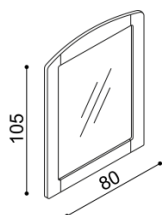

nad postel šířky 160, 180, 200 cm

BUK	DUB
	RUSTIK
7 050,-	8 210,-

Police k posteli REBEKA

levá, pravá

BUK	DUB
	RUSTIK
2 970,-	3 430,-

Zrcadlo REBEKA

BUK	DUB
	RUSTIK
5 920,-	6 580,-

Toaletní stolek REBEKA