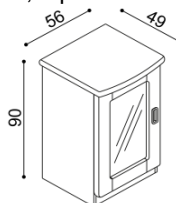

BUK	DUB
	RUSTIK
40 770,-	45 290,-

Stolička k toaletnímu stolku REBEKA

BUK	DUB
	RUSTIK
5 000,-	5 560,-

Komoda REBEKA

E1Z4 - 4 zásuvky malé

BUK	DUB
	RUSTIK
20 880,-	22 950,-

Komoda REBEKA

E1SL (P) - dvířka prosklená, 2 police