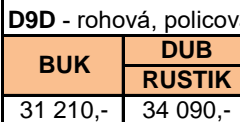

BUK	DUB RUSTIK
31 210,-	34 090,-

ZPŮSOB ODBĚRU:

- vlastní odběr - podle otevírací doby prodejny
- dovoz - do 100 km účtujeme 2% z ceny objednávky, nad 100 km 3% z ceny objednávky (minimální cena dovozu 290,- Kč)
  - v ceně dovozu není zahrnuto vynesení
- dovoz s montáží / vynesením - účtujeme dovoz (minimální cena dovozu 290,- Kč) + montáž 2% z ceny objednávky (zahrnuto vynesení)

PODNIKOVÉ PRODEJNY:

VALAŠSKÉ MEZIRÍČÍ Masarykova 672
PRAHA – PRŮHONICE V Oblouku 800
PRAHA 4 - NUSLE Nuselská 30
BRNO H-PARK Heršpická 1013/11d

tel.: 571 759 810, 602 575 091
tel.: 775 429 551
tel.: 241 742 046, 724 211 242
tel.: 725 065 645

e-mail: obchod@jelinek.eu
e-mail: pruhonice@jelinek.eu
e-mail: nusle@jelinek.eu
e-mail: brno@jelinek.eu