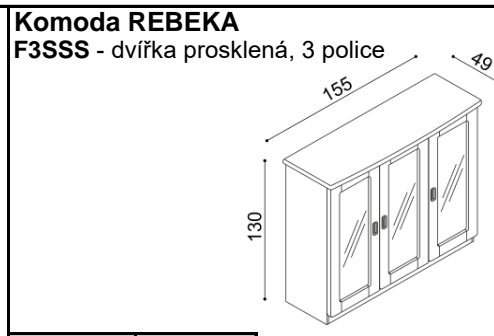

Komoda REBEKA
F2SS - 2 dvířka prosklená, 3 police

BUK	DUB
	RUSTIK
27 830,-	30 930,-

Komoda REBEKA
F3DDD - dvířka plná, 3 police

BUK	DUB
	RUSTIK
41 160,-	45 340,-

BUK	DUB RUSTIK
55 200,-	61 070,-

BUK	DUB RUSTIK
53 640,-	59 310,-