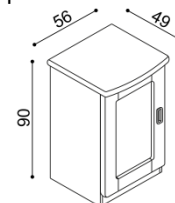

Komoda REBEKA

E1DL (P) - dvířka plná, 2 police

BUK	DUB
	RUSTIK
11 710,-	12 930,-