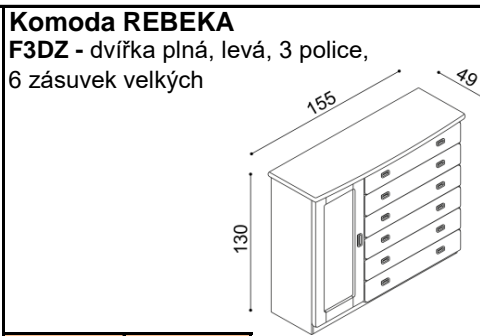

Komoda REBEKA
F2SS - 2 dvířka prosklená, 3 police

BUK	DUB
	RUSTIK
27 830,-	30 930,-

Komoda REBEKA
F3DDD - dvířka plná, 3 police

BUK	DUB
	RUSTIK
41 160,-	45 340,-

BUK	DUB RUSTIK
55 200,-	61 070,-

BUK	DUB RUSTIK
53 640,-	59 310,-