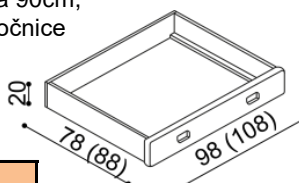

Postel REBEKA

dvoulůžko

rozměr	BUK	DUB
		RUSTIK
160x200 cm	36 070,-	41 830,-
180x200 cm	37 000,-	42 910,-
200x200 cm	38 150,-	44 270,-

Postel REBEKA

jednolůžko

rozměr	BUK	DUB
		RUSTIK
100x200 cm	31 700,-	36 870,-

Noční stolek k posteli REBEKA

levý, pravý

BUK	DUB
	RUSTIK
9 540,-	10 600,-

Zásuvky REBEKA

1 pár, max. hloubka 90cm, šířka podle délky bočnice

BUK	DUB
	RUSTIK
12 520,-	14 570,-

Police k posteli REBEKA středová