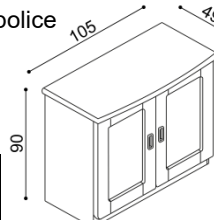

BUK	DUB
	RUSTIK
19 770,-	21 980,-

CENY v CZK.