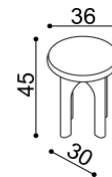

Stolička k toaletnímu stolku REBEKA

BUK	DUB
	RUSTIK
5 000,-	5 560,-