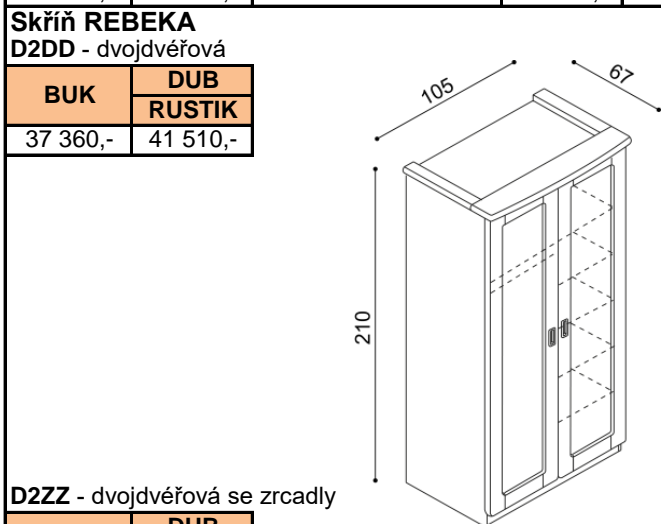

BUK	DUB RUSTIK
37 360,-	41 510,-