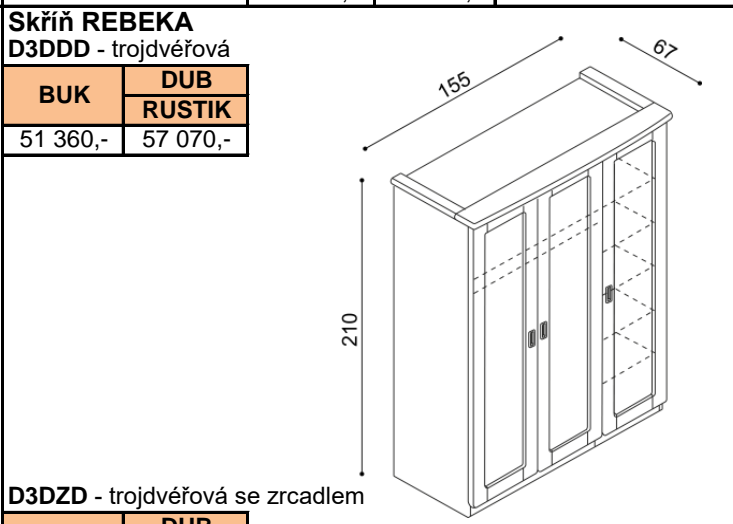

BUK	DUB RUSTIK
51 360,-	57 070,-