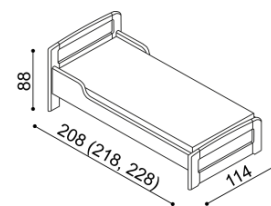

Termín dodání dle potvrzení objednávky, na atypy je platný od odsouhlasení výrobní dokumentace a po úhradě zálohy.

Postel REBEKA vyrábíme také v délkách 210 a 220 cm, s příplatkem **BUK 2 790,- Kč** a **DUB 2 920,- Kč**. Kování pro uložení roštu je výškově nastavitelné. Výška postele po horní hranu bočnice je 43 cm. Výška lehací plochy je závislá na výšce roštu a matrace. Zásuvky pod postel REBEKA vyrábíme i pod postele v délce 210 a 220 cm s příplatkem **BUK 1 260,- Kč** a **DUB 1 320,- Kč**.

Postel REBEKA

dvoulůžko

rozměr	BUK	DUB
		RUSTIK
160x200 cm	36 070,-	41 830,-
180x200 cm	37 000,-	42 910,-
200x200 cm	38 150,-	44 270,-

Postel REBEKA

jednolůžko

rozměr	BUK	DUB
		RUSTIK
100x200 cm	31 700,-	36 870,-