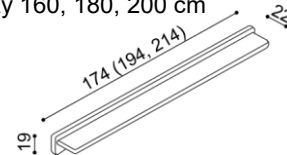

Police k posteli REBEKA středová

nad postel šířky 160, 180, 200 cm

BUK	DUB
	RUSTIK
7 050,-	8 210,-