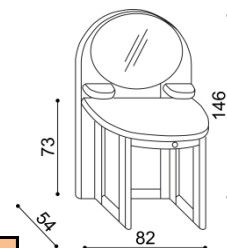

nad postel šířky 160, 180, 200 cm

BUK	DUB
	RUSTIK
7 050,-	8 210,-

Police k posteli REBEKA

levá, pravá

BUK	DUB
	RUSTIK
2 970,-	3 430,-

Zrcadlo REBEKA

BUK	DUB
	RUSTIK
5 920,-	6 580,-

Toaletní stolek REBEKA