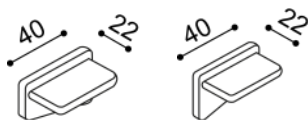

Police k posteli REBEKA

levá, pravá

BUK	DUB
	RUSTIK
2 970,-	3 430,-