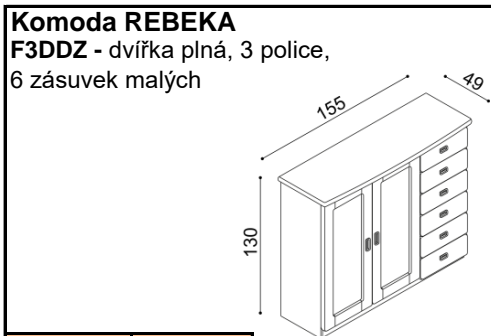

Komoda REBEKA
F2SS - 2 dvířka prosklená, 3 police

BUK	DUB
	RUSTIK
27 830,-	30 930,-

Komoda REBEKA
F3DDD - dvířka plná, 3 police

BUK	DUB
	RUSTIK
41 160,-	45 340,-

BUK	DUB RUSTIK
55 200,-	61 070,-

BUK	DUB RUSTIK
53 640,-	59 310,-