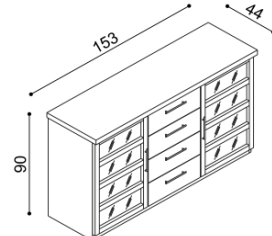

Komoda RÁCHEL
R3SZS - dvířka prosklené,
2 police, 4 zásuvky malé

BUK	DUB RUSTIK
36 850,-	40 880,-