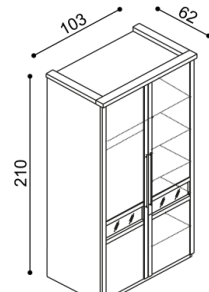

Skříň RÁCHEL
L2SS - dvojdvéřová s prosklením

BUK	DUB RUSTIK
39 120,-	41 180,-