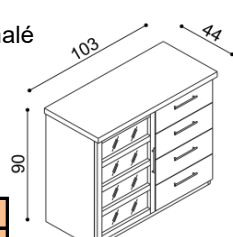

Komoda RÁCHEL
2 police, 4 zásuvky malé

BUK	DUB RUSTIK
27 520,-	30 600,-