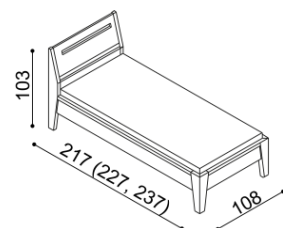

Postel RÁCHEL vyrábíme také v délkách 210 a 220 cm s příplatkem **BUK 2 540,- Kč, DUB 2 930,- Kč.**

Kování pro uložení roštu je výškově nastavitelné. Výška po horní hranu bočnice je 50 cm. Výška lehací plochy je závislá na výšce roštu a matrace. Ceny čalouněného nábytku jsou rozděleny do I. a II.kat. dle druhu potah. látky.

Postel RÁCHEL

dvoulůžko
plné čelo

rozměr	BUK	DUB RUSTIK
160x200 cm	30 460,-	35 360,-
180x200 cm	31 420,-	36 500,-
200x200 cm	32 440,-	37 670,-

Postel RÁCHEL

jednolůžko
plné čelo

rozměr	BUK	DUB RUSTIK
100x200 cm	26 970,-	31 440,-

Noční stolek RÁCHEL

R1Z2 - 2 zásuvky malé

BUK	DUB RUSTIK
9 960,-	10 950,-

Police RÁCHEL

- jednoduchá
- síla police 40 mm

rozměr	BUK	DUB RUSTIK
100 cm	2 570,-	2 990,-
150 cm	3 190,-	3 670,-
200 cm	3 770,-	4 350,-