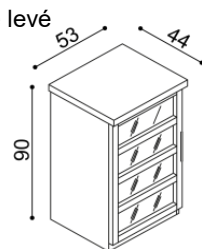

Komoda RÁCHEL
R1SL - dvířka prosklené levé
2 police

BUK	DUB RUSTIK
10 920,-	12 140,-