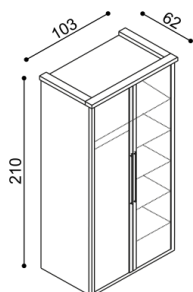

Skříň RÁCHEL
L2DD - dvojdvéřová

BUK	DUB RUSTIK
35 850,-	37 740,-