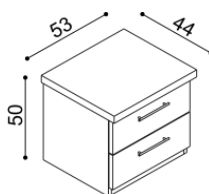

Postel RÁCHEL vyrábíme také v délkách 210 a 220 cm s příplatkem **BUK 2 540,- Kč, DUB 2 930,- Kč.**

Kování pro uložení roštu je výškově nastavitelné. Výška po horní hranu bočnice je 50 cm. Výška lehací plochy je závislá na výšce roštu a matrace. Ceny čalouněného nábytku jsou rozděleny do I. a II.kat. dle druhu potah. látky.

Postel RÁCHEL

dvoulůžko
plné čelo

rozměr	BUK	DUB RUSTIK
160x200 cm	30 460,-	35 360,-
180x200 cm	31 420,-	36 500,-
200x200 cm	32 440,-	37 670,-

Postel RÁCHEL

jednolůžko
plné čelo

rozměr	BUK	DUB RUSTIK
100x200 cm	26 970,-	31 440,-

Noční stolek RÁCHEL

R1Z2 - 2 zásuvky malé

BUK	DUB RUSTIK
9 960,-	10 950,-

Police RÁCHEL

- jednoduchá
- síla police 40 mm

rozměr	BUK	DUB RUSTIK
100 cm	2 570,-	2 990,-
150 cm	3 190,-	3 670,-
200 cm	3 770,-	4 350,-