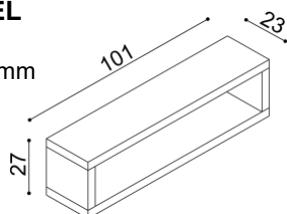

Komoda RÁCHEL

R3PZ - police, 3 zásuvky malé

BUK	DUB RUSTIK
24 520,-	27 220,-

Police RÁCHEL

- dvojitá
- síla police 40 mm

BUK	DUB RUSTIK
6 190,-	7 190,-

Závěsná skříňka RÁCHEL

Z2S
- 1 skleněná police