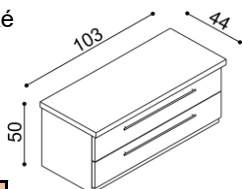

BUK	DUB RUSTIK
11 930,-	12 680,-

Komoda RÁCHEL

R2Z1 - 1 zásuvka velká

BUK	DUB RUSTIK
13 740,-	15 260,-

Komoda RÁCHEL
R2Z2 - 2 zásuvky velké

BUK	DUB RUSTIK
17 080,-	18 990,-

Komoda RÁCHEL
R1Z4 - 4 zásuvky malé