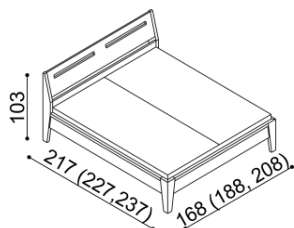

- ekologický lak na vodní bázi s možností namoření dle vzorníku
- přírodní nebo pigmentovaný olej dle vzorníku
- v případě moření a olejování na přání dle vlastního vzorku je příplatek 5%

Ložnici RÁCHEL vyrábíme z masivního dřeva **BUK, DUB** nebo **DUB RUSTIK**

- nábytek ze dřeva **DUB RUSTIK** nabízíme **pouze v provedení olej NATUR** a **HONEY**
- korpusy **všech skříní** jsou vyrobeny z rozměrově stabilní laťovky dýhované přírodní dýhou
- korpusy **bukových** komod, knihoven a nočních stolků jsou vyrobeny z rozměrově stabilní laťovky dýhované přírodní bukovou dýhou
- **dubové** komody, knihovny a noční stolky jsou vyrobeny z průběžné masivní spárovky
- **záda** skříní, komod, nočních stolků a knihoven jsou z bukové nebo z dubové překližky
- **vnitřní části nábytku** jsou vždy upraveny dle zvoleného odstínu
- zásuvkové komody a noční stolky jsou vybaveny tlumeným **plnovýsuvem a blokací proti převrnutí**

V roce 2007 získala nábytková řada RÁCHEL prestižní ocenění **ČESKÁ KVALITA NÁBYTEK**.

Termín dodání dle potvrzení objednávky, na atypy je platný od odsouhlasení výrobní dokumentace a po úhradě zálohy.

Postel RÁCHEL vyrábíme také v délkách 210 a 220 cm s příplatkem **BUK 2 540,- Kč, DUB 2 930,- Kč.**

Kování pro uložení roštu je výškově nastavitelné. Výška po horní hranu bočnice je 50 cm. Výška lehací plochy je závislá na výšce roštu a matrace. Ceny čalouněného nábytku jsou rozděleny do I. a II.kat. dle druhu potah. látky.

Postel RÁCHEL

dvoulůžko
plné čelo

rozměr	BUK	DUB RUSTIK
160x200 cm	30 460,-	35 360,-
180x200 cm	31 420,-	36 500,-
200x200 cm	32 440,-	37 670,-

Postel RÁCHEL

jednolůžko
plné čelo