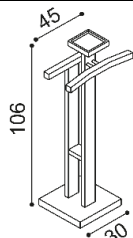

Němý sluha

BUK	DUB RUSTIK
5 900,-	6 810,-

ZPŮSOB ODBĚRU:

- vlastní odběr - podle otevírací doby prodejny
- dovoz - do 100 km účtujeme 2% z ceny objednávky, nad 100 km 3% z ceny objednávky (minimální cena dovozu 290,- Kč) - v ceně dovozu není zahrnuto vynesení
- dovoz s montáží / vnesením - účtujeme dovoz (minimální cena dovozu 290,- Kč) + montáž 2% z ceny objednávky (zahrnuto vynesení)

PODNIKOVÉ PRODEJNY:

VALAŠSKÉ MEZÍŘÍČÍ Masarykova 672
PRAHA – PRŮHONICE V Oblouku 800
PRAHA 4 - NUSLE Nuselská 30
BRNO H-PARK Heršpická 1013/11d

tel.: 571 759 810, 602 575 091
tel.: 775 429 551
tel.: 241 742 046, 724 211 242
tel.: 725 065 645

e-mail: obchod@jelinek.eu
e-mail: pruhonice@jelinek.eu
e-mail: nusle@jelinek.eu
e-mail: brno@jelinek.eu

CENY v CZK.

www.jelinek.eu