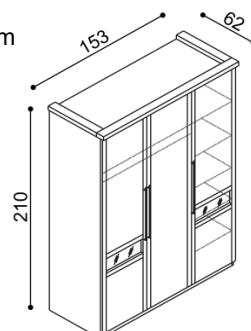

Skříň RÁCHEL
L3SDS - trojdvéřová s prosklením

BUK	DUB RUSTIK
50 940,-	53 640,-

Němý sluha

BUK	DUB RUSTIK
5 900,-	6 810,-

ZPŮSOB ODBĚRU:

- vlastní odběr - podle otevírací doby prodejny
- dovoz - do 100 km účtujeme 2% z ceny objednávky, nad 100 km 3% z ceny objednávky (minimální cena dovozu 290,- Kč) - v ceně dovozu není zahrnuto vynesení
- dovoz s montáží / vnesením - účtujeme dovoz (minimální cena dovozu 290,- Kč) + montáž 2% z ceny objednávky (zahrnuto vynesení)

PODNIKOVÉ PRODEJNY:

VALAŠSKÉ MEZÍŘÍČÍ Masarykova 672
PRAHA – PRŮHONICE V Oblouku 800
PRAHA 4 - NUSLE Nuselská 30
BRNO H-PARK Heršpická 1013/11d

tel.: 571 759 810, 602 575 091
tel.: 775 429 551
tel.: 241 742 046, 724 211 242
tel.: 725 065 645

e-mail: obchod@jelinek.eu
e-mail: pruhonice@jelinek.eu
e-mail: nusle@jelinek.eu
e-mail: brno@jelinek.eu

CENY v CZK.

www.jelinek.eu