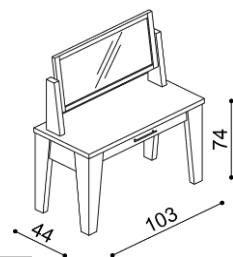

Toaletní stolek RÁCHEL

BUK	DUB RUSTIK
31 670,-	35 140,-