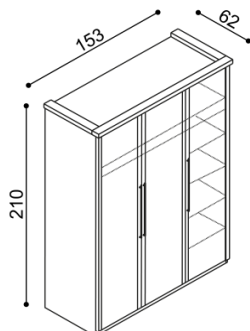

BUK	DUB RUSTIK
36 850,-	40 880,-

Skříň RÁCHEL
L2DD - dvojdvéřová

BUK	DUB RUSTIK
35 850,-	37 740,-

Skříň RÁCHEL
L2SS - dvojdvéřová s prosklením

BUK	DUB RUSTIK
39 120,-	41 180,-

Skříň RÁCHEL
L3DDD - trojdvéřová