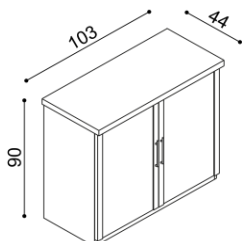

Komoda RÁCHEL
R2DD - dvířka plné,
2 police

BUK	DUB RUSTIK
17 470,-	19 410,-