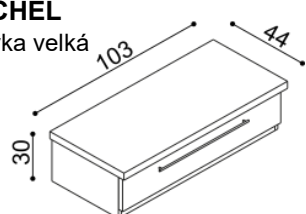

Komoda RÁCHEL

R2Z1 - 1 zásuvka velká

BUK	DUB RUSTIK
13 740,-	15 260,-