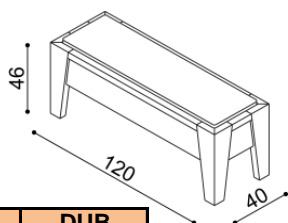

Lavice k posteli RÁCHEL

látka	BUK	DUB RUSTIK
I.kat.	12 940,-	14360,-
II.kat.	13 060,-	14490,-
kůže	14 490,-	16090,-