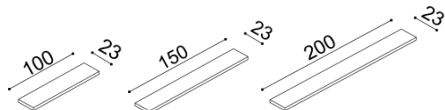

Noční stolek RÁCHEL

R1Z2 - 2 zásuvky malé

BUK	DUB RUSTIK
9 960,-	10 950,-

Police RÁCHEL

- jednoduchá
- síla police 40 mm

rozměr	BUK	DUB RUSTIK
100 cm	2 570,-	2 990,-
150 cm	3 190,-	3 670,-
200 cm	3 770,-	4 350,-