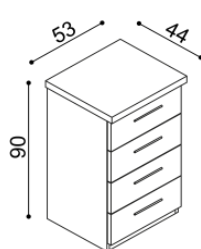

BUK	DUB RUSTIK
11 930,-	12 680,-

Komoda RÁCHEL

R2Z1 - 1 zásuvka velká

BUK	DUB RUSTIK
13 740,-	15 260,-

Komoda RÁCHEL
R2Z2 - 2 zásuvky velké

BUK	DUB RUSTIK
17 080,-	18 990,-

Komoda RÁCHEL
R1Z4 - 4 zásuvky malé