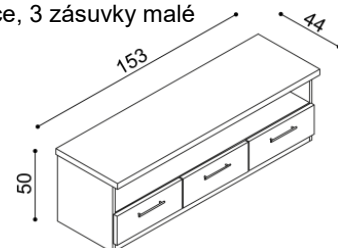

Komoda RÁCHEL

R3PZ - police, 3 zásuvky malé

BUK	DUB RUSTIK
24 520,-	27 220,-