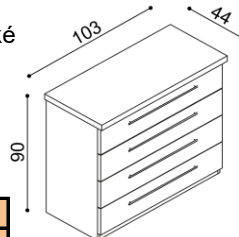

Komoda RÁCHEL
R2Z4 - 4 zásuvky velké

BUK	DUB RUSTIK
25 630,-	28 470,-