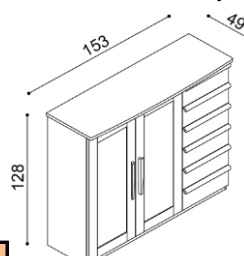

BUK	DUB RUSTIK
53 160,-	55 030,-