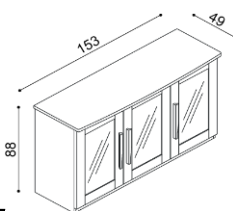

BUK	DUB RUSTIK
27 150,-	28 780,-

Komoda PAVLA

B3DDD - 3 dvířka, 2 police

BUK	DUB RUSTIK
27 460,-	28 840,-

Komoda PAVLA

B3SSS - 3 dvířka prosklená, 2 police

BUK	DUB RUSTIK
28 660,-	30 130,-

Komoda PAVLA