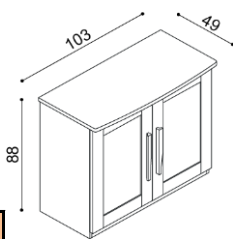

Komoda PAVLA

B2DD - dvířka plné,
2 police

BUK	DUB RUSTIK
17 530,-	19 000,-

Komoda PAVLA

B2SS - dvířka prosklené,
2 police