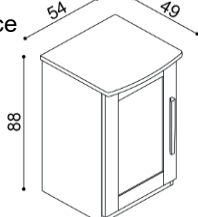

Komoda PAVLA

B1DL (P) - dvířka, 2 police