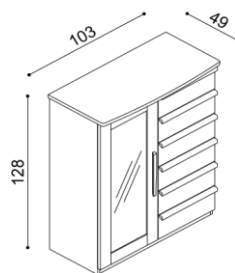

BUK	DUB RUSTIK
27 330,-	28 820,-

Komoda PAVLA

C2Z6 - 6 zásuvek malých

BUK	DUB RUSTIK
34 820,-	36 110,-

Komoda PAVLAC2DZ - dvířka levá, 3 police,
6 zásuvek malých

BUK	DUB RUSTIK
39 300,-	41 030,-

Komoda PAVLA**C2SZ** - dvířka prosklená, levá, 2 police, 6 zásuvek malých