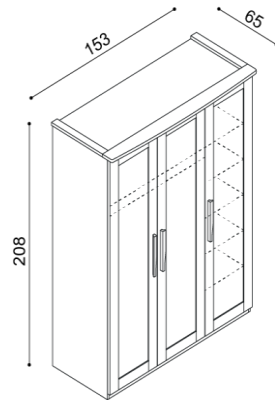

A2ZZ - dvojdveřová se zrcadly

BUK	DUB RUSTIK
36 150,-	38 090,-

A3DZD - trojdveřová se zrcadlem

BUK	DUB RUSTIK
47 130,-	49 640,-