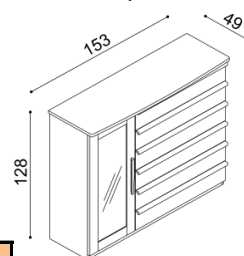

BUK	DUB RUSTIK
50 840,-	52 830,-

Komoda PAVLA

C3DDZ - 2 dvířka, 3 police, 6 zásuvek malých