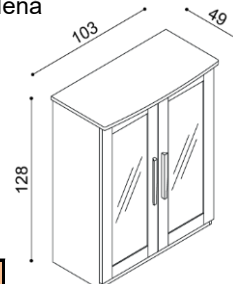

Komoda PAVLA

C2SS - 2 dvířka prosklená
sklo čiré, 3 police

BUK	DUB RUSTIK
27 330,-	28 820,-

Komoda PAVLA

C2Z6 - 6 zásuvek malých