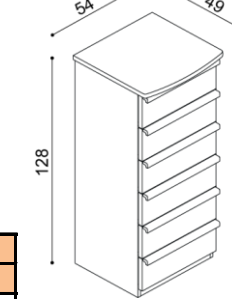

BUK	DUB RUSTIK
26 450,-	27 560,-

Komoda PAVLA

C2DD - 2 dvířka, 3 police