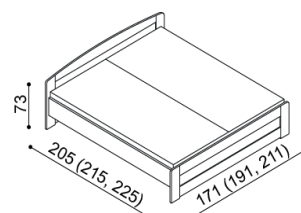

Postel PAVLA

dvoulůžko
oblé čelo u nohou

rozměr	BUK	DUB RUSTIK
160x200 cm	17 310,-	19 280,-
180x200 cm	18 010,-	20 130,-
200x200 cm	18 850,-	21 080,-

Postel PAVLA

dvoulůžko
rovné čelo u nohou

rozměr	BUK	DUB RUSTIK
160x200 cm	16 310,-	18 540,-
180x200 cm	17 050,-	19 250,-
200x200 cm	17 810,-	20 160,-

Zásuvky PAVLA

1 pár, max. hloubka 90cm,
šířka podle délky bočnice

BUK	DUB RUSTIK
6 470,-	7 610,-

Police k posteli PAVLA

středová - délky 160, 180, 200

BUK	DUB RUSTIK
5 100,-	6 090,-

Police k posteli PAVLA

levá; pravá