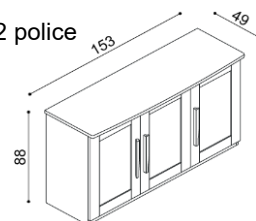

Komoda PAVLA

B3DDD - 3 dvířka, 2 police

BUK	DUB RUSTIK
27 460,-	28 840,-