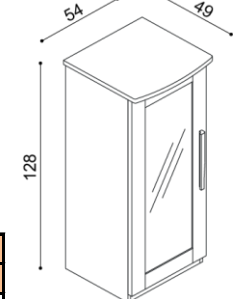

BUK	DUB RUSTIK
16 750,-	18 280,-

Komoda PAVLA

B9Z4 - rohová - 4 zásuvky malé

BUK	DUB RUSTIK
22 820,-	24 660,-

Komoda PAVLA

C1DL (P) - dvířka L, 3 police

BUK	DUB RUSTIK
14 290,-	15 540,-

Komoda PAVLAC1SL (P) - dvířka prosklená,
sklo čiré, 3 police