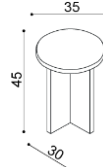

Stolička k toaletnímu stolku PAVLA

BUK	DUB RUSTIK
3 740,-	4 110,-