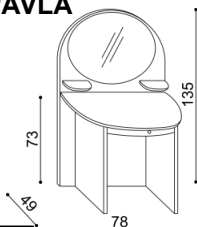

Toaletní stolek PAVLA

BUK	DUB RUSTIK
18 790,-	20 670,-

Stolička k toaletnímu stolku PAVLA

BUK	DUB RUSTIK
3 740,-	4 110,-