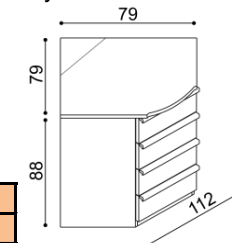

BUK	DUB RUSTIK
22 820,-	24 660,-

Komoda PAVLA

C1DL (P) - dvířka L, 3 police