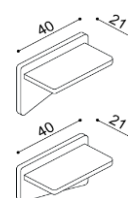

Postel PAVLA

dvoulůžko
oblé čelo u nohou

rozměr	BUK	DUB RUSTIK
160x200 cm	17 310,-	19 280,-
180x200 cm	18 010,-	20 130,-
200x200 cm	18 850,-	21 080,-

Postel PAVLA

dvoulůžko
rovné čelo u nohou

rozměr	BUK	DUB RUSTIK
160x200 cm	16 310,-	18 540,-
180x200 cm	17 050,-	19 250,-
200x200 cm	17 810,-	20 160,-

Zásuvky PAVLA

1 pár, max. hloubka 90cm,
šířka podle délky bočnice

BUK	DUB RUSTIK
6 470,-	7 610,-

Police k posteli PAVLA

středová - délky 160, 180, 200

BUK	DUB RUSTIK
5 100,-	6 090,-

Police k posteli PAVLA

levá; pravá