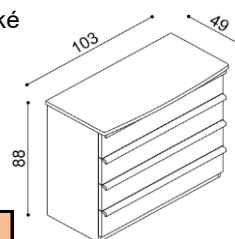

BUK	DUB RUSTIK
23 400,-	24 850,-