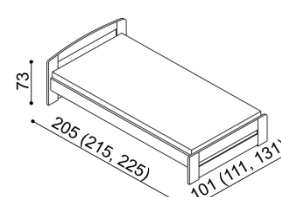

Kování pro uložení roštu je výškově nastavitelné. Výška po horní hranu bočnice je 42 cm. Výška lehací plochy je závislá na výšce roštu a matrace. Zásuvky pod postele PAVLA vyrábíme i pod postele v délce 210 a 220 cm za příplatek **BUK 860,-Kč, DUB 900,-Kč.**

Postel PAVLA

jednolůžko
oblé čelo u nohou

rozměr	BUK	DUB RUSTIK
90x200 cm	13 890,-	15 310,-
100x200 cm	14 480,-	16 160,-
120x200 cm	15 670,-	17 340,-

Postel PAVLA

jednolůžko
rovné čelo u nohou

rozměr	BUK	DUB RUSTIK
90x200 cm	13 270,-	14 750,-
100x200 cm	13 910,-	15 460,-
120x200 cm	14 670,-	16 320,-