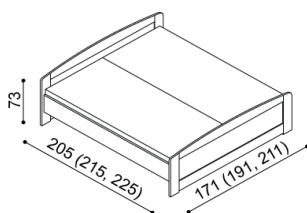

Kování pro uložení roštu je výškově nastavitelné. Výška po horní hranu bočnice je 42 cm. Výška lehací plochy je závislá na výšce roštu a matrace. Zásuvky pod postele PAVLA vyrábíme i pod postele v délce 210 a 220 cm za příplatek **BUK 860,-Kč, DUB 900,-Kč.**

Postel PAVLA

jednolůžko
oblé čelo u nohou

rozměr	BUK	DUB RUSTIK
90x200 cm	13 890,-	15 310,-
100x200 cm	14 480,-	16 160,-
120x200 cm	15 670,-	17 340,-

Postel PAVLA

jednolůžko
rovné čelo u nohou

rozměr	BUK	DUB RUSTIK
90x200 cm	13 270,-	14 750,-
100x200 cm	13 910,-	15 460,-
120x200 cm	14 670,-	16 320,-

Postel PAVLA

dvoulůžko
oblé čelo u nohou

rozměr	BUK	DUB RUSTIK
160x200 cm	17 310,-	19 280,-
180x200 cm	18 010,-	20 130,-
200x200 cm	18 850,-	21 080,-

Postel PAVLA

dvoulůžko
rovné čelo u nohou

rozměr	BUK	DUB RUSTIK
160x200 cm	16 310,-	18 540,-
180x200 cm	17 050,-	19 250,-
200x200 cm	17 810,-	20 160,-