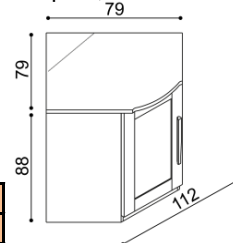

Komoda PAVLA

B9DL (P) - rohová - dvířka plné,
79

BUK	DUB RUSTIK
16 750,-	18 280,-

Komoda PAVLA

B9Z4 - rohová - 4 zásuvky malé