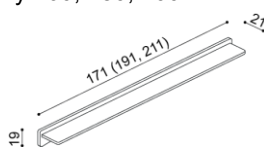

Zásuvky PAVLA

1 pár, max. hloubka 90cm,
šířka podle délky bočnice

BUK	DUB RUSTIK
6 470,-	7 610,-

Police k posteli PAVLA

středová - délky 160, 180, 200

BUK	DUB RUSTIK
5 100,-	6 090,-

Police k posteli PAVLA

levá; pravá