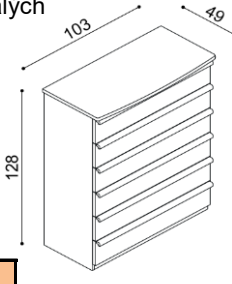

BUK	DUB RUSTIK
34 820,-	36 110,-

Komoda PAVLA

C2DZ - dvířka levá, 3 police,
6 zásuvek malých