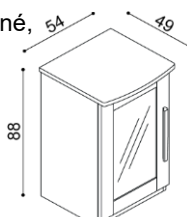

Zrcadlo PAVLA

BUK	DUB RUSTIK
3 950,-	4 430,-

Komoda PAVLA

B1DL (P) - dvířka, 2 police

BUK	DUB RUSTIK
10 360,-	11 470,-

Komoda PAVLA

B1SL (P) - dvířka prosklené,

BUK	DUB RUSTIK
10 860,-	11 940,-