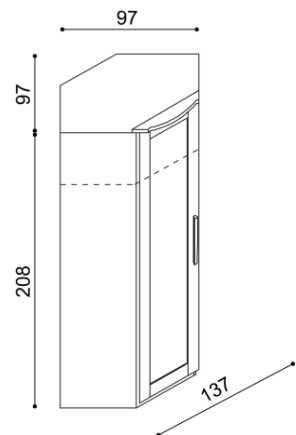

A4DZZD - čtyřdveřová se zrcadly

BUK	DUB RUSTIK
56 960,-	58 670,-

A9D - rohová, policová

BUK	DUB RUSTIK
28 860,-	29 760,-

ZPŮSOB ODBĚRU:

- **vlastní odběr** - podle otevírací doby prodejny
- **dovoz** - do 100 km účtujeme 2% z ceny objednávky, nad 100 km 3% z ceny objednávky (minimální cena dovozu 290,- Kč)
  - v ceně dovozu není zahrnuto vynesení
- **dovoz s montáží / vynesením** - účtujeme dovoz (minimální cena dovozu 290,- Kč) + montáž 2% z ceny objednávky (zahrnuto vynesení)

PODNIKOVÉ PRODEJNY:

VALAŠSKÉ MEZIŘÍČÍ Masarykova 672
PRAHA – PRŮHONICE V Oblouku 800
PRAHA 4 - NUSLE Nuselská 30
BRNO H-PARK Heršpická 1013/11d

tel.: 571 759 810, 602 575 091
tel.: 775 429 551
tel.: 241 742 046, 724 211 242
tel.: 725 065 645

e-mail: obchod@jelinek.eu
e-mail: pruhonice@jelinek.eu
e-mail: nusle@jelinek.eu
e-mail: brno@jelinek.eu