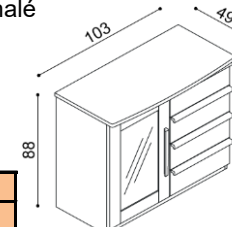

Komoda PAVLA

B2Z4 - 4 zásuvky velké

BUK	DUB RUSTIK
23 400,-	24 850,-

Komoda PAVLAB2DZ - dvířka plná, levá, 2 police,
4 zásuvky malé

BUK	DUB RUSTIK
26 770,-	28 310,-

Komoda PAVLAB2SZ - dvířka prosklená, levá, sklo čiré,
2 police, 4 zásuvky malé