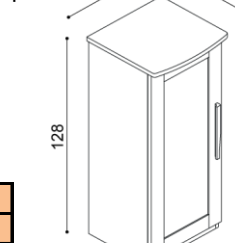

BUK	DUB RUSTIK
16 750,-	18 280,-

Komoda PAVLA

B9Z4 - rohová - 4 zásuvky malé

BUK	DUB RUSTIK
22 820,-	24 660,-

Komoda PAVLA

C1DL (P) - dvířka L, 3 police

BUK	DUB RUSTIK
14 290,-	15 540,-

Komoda PAVLAC1SL (P) - dvířka prosklená,
sklo čiré, 3 police