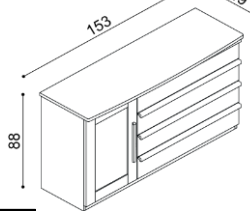

Komoda PAVLA

B3DZ - dvířka levá, 2 police, 4 zásuvky velké

BUK	DUB RUSTIK
33 100,-	34 690,-

Komoda PAVLA

B3DDZ - 2 dvířka, 2 police, 4 zásuvky malé