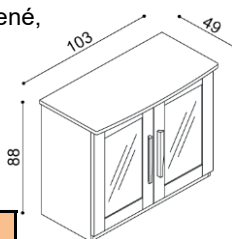

Komoda PAVLA

B1Z4 - 4 zásuvky malé

BUK	DUB RUSTIK
17 990,-	19 440,-

Komoda PAVLAB2DD - dvířka plné,
2 police

BUK	DUB RUSTIK
17 530,-	19 000,-

Komoda PAVLAB2SS - dvířka prosklené,
2 police

BUK	DUB RUSTIK
18 500,-	19 880,-