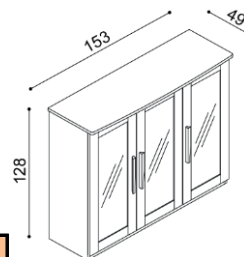

BUK	DUB RUSTIK
43 440,-	45 500,-