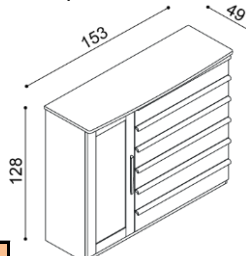

Komoda PAVLA

C3DZ - dvířka plná, levá, 3 police, 6 zásuvek velkých

BUK	DUB RUSTIK
50 090,-	52 050,-

Komoda PAVLA

C3SZ - dvířka prosklená, levá, 3 police, 6 zásuvek velkých