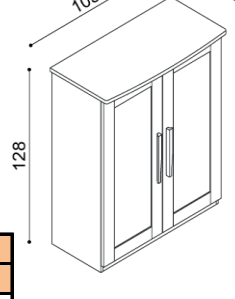

BUK	DUB RUSTIK
25 940,-	27 360,-