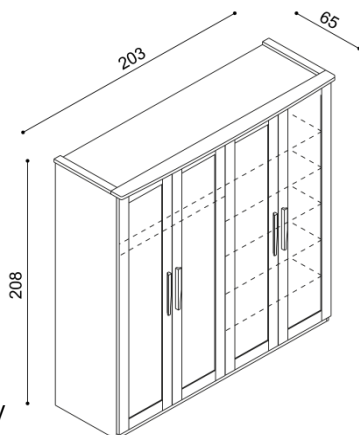

**A2ZZ** - dvojdveřová se zrcadly

BUK	DUB RUSTIK
36 150,-	38 090,-

A3DZD - trojdveřová se zrcadlem

BUK	DUB RUSTIK
47 130,-	49 640,-

Skříň PAVLA**A4DDDD** - čtyřdveřová

BUK	DUB RUSTIK
53 990,-	55 230,-

**Skříň PAVLA****A8D** - jednodveřová