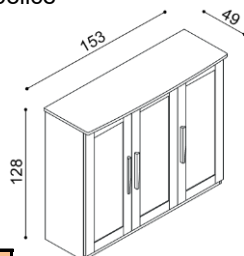

BUK	DUB RUSTIK
41 690,-	43 300,-

Komoda PAVLA

C3SSS - 3 dvířka prosklená, sklo čiré, 3 police