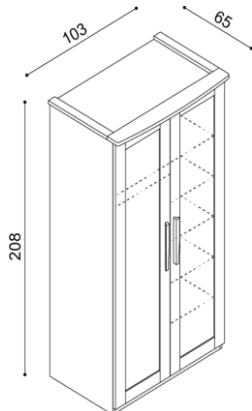

Skříň PAVLA

A2DD - dvojdveřová

BUK	DUB RUSTIK
32 840,-	34 650,-

Skříň PAVLA

A3DDD - trojdveřová

BUK	DUB RUSTIK
45 520,-	47 930,-