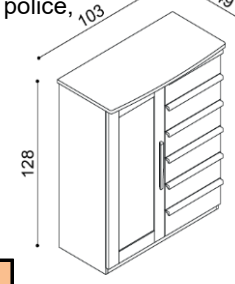

BUK	DUB RUSTIK
39 300,-	41 030,-