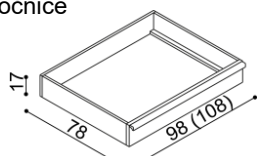

Zásuvky PAVLA

1 pár, max. hloubka 90cm,
šířka podle délky bočnice

BUK	DUB RUSTIK
6 470,-	7 610,-