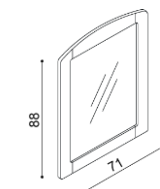

Zrcadlo PAVLA

BUK	DUB RUSTIK
3 950,-	4 430,-