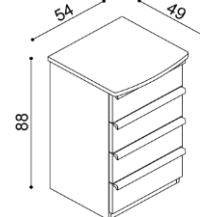

Komoda PAVLA

B1Z4 - 4 zásuvky malé