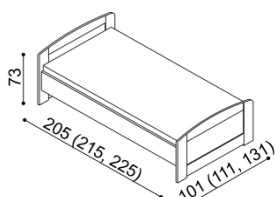

Ložnici PAVLA vyrábíme z masivního dřeva **BUK, DUB** nebo **DUB RUSTIK**

- nábytek ze dřeva **DUB RUSTIK** nabízíme pouze v provedení olej **NATUR** a **HONEY**
- korpusy **všech skříní** jsou vyrobeny z rozměrově stabilní laťovky dýhované přírodní dýhou
- korpusy **bukových** komod, knihoven a nočních stolků jsou vyrobeny z rozměrově stabilní laťovky dýhované přírodní bukovou dýhou
- **dubové** komod, knihovny a noční stolky jsou vyrobeny z průběžné masivní spárovky
- **záda** skříní, komod, nočních stolků a knihoven jsou z bukové nebo z dubové překližky
- **vnitřní části nábytku** jsou vždy upraveny dle zvoleného odstínu
- zásuvkové komod a noční stolky jsou vybaveny tlumeným **plnovýsuvem a blokadí proti převrnutí**

Termín dodání dle potvrzení objednávky, na atyp je platný od odsouhlasení výrobní dokumentace a po úhradě zálohy.

Postel PAVLA vyrábíme také v délkách 210 a 220 cm s příplatkem **BUK 1 460,- Kč, DUB 1 530,-Kč.**

Kování pro uložení roštu je výškově nastavitelné. Výška po horní hranu bočnice je 42 cm. Výška lehací plochy je závislá na výšce roštu a matrace. Zásuvky pod postele PAVLA vyrábíme i pod postele v délce 210 a 220 cm za příplatek **BUK 860,-Kč, DUB 900,-Kč.**

Postel PAVLA

jednolůžko
oblé čelo u nohou

rozměr	BUK	DUB RUSTIK
90x200 cm	13 890,-	15 310,-
100x200 cm	14 480,-	16 160,-
120x200 cm	15 670,-	17 340,-

Postel PAVLA

jednolůžko
rovné čelo u nohou

rozměr	BUK	DUB RUSTIK
90x200 cm	13 270,-	14 750,-
100x200 cm	13 910,-	15 460,-
120x200 cm	14 670,-	16 320,-