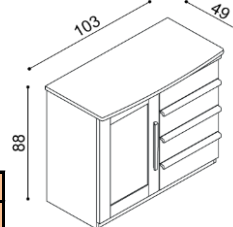

Komoda PAVLA

B2DZ - dvířka plná, levá, 2 police,
4 zásuvky malé

BUK	DUB RUSTIK
26 770,-	28 310,-

Komoda PAVLA

B2SZ - dvířka prosklená, levá, sklo čiré,
2 police, 4 zásuvky malé