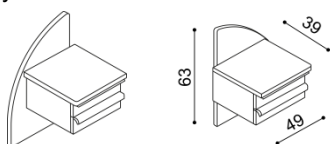

Noční stolek k posteli PAVLA

levý; pravý

BUK	DUB RUSTIK
5 670,-	6 250,-