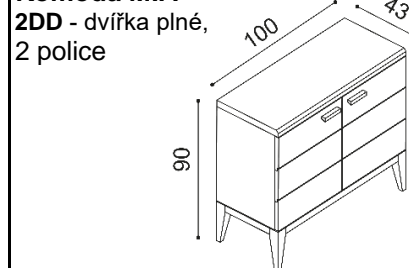

ZIRBE	DUB RUSTIK	ZIRBE	DUB RUSTIK
32 070,-	29 970,-	25 530,-	23 860,-

Lavice MIA