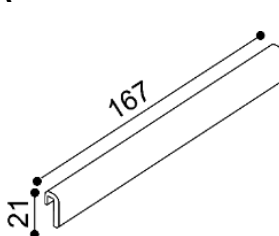

látka	cena/kus
I.kat.	5 130,-
II.kat.	5 480,-

Zrcadlo MIA