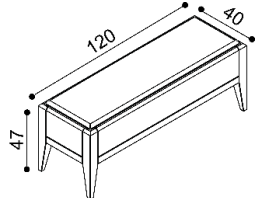

látka	ZIRBE	DUB RUSTIK
I.kat.	15 840,-	14 800,-
II.kat.	15 980,-	14 930,-
kůže	17 590,-	16 520,-

Opěrka MIA