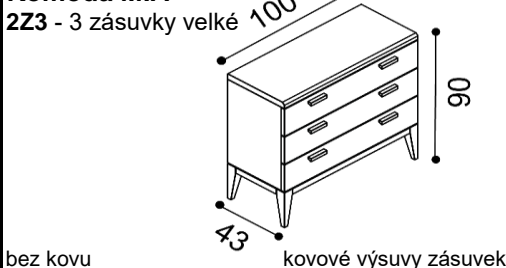

bez kovů

kovové výsuvy zásuvek

ZIRBE	DUB RUSTIK	ZIRBE	DUB RUSTIK
11 460,-	10 680,-	12 180,-	11 430,-

Komoda MIA

bez kovů

kovové výsuvy zásuvek

ZIRBE	DUB RUSTIK
29 950,-	27 990,-

Komoda MIA