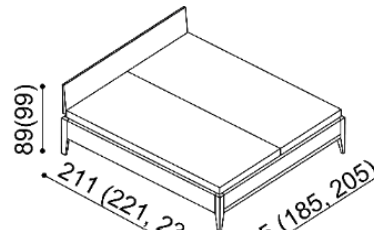

Termín dodání dle potvrzení objednávky, na atypy je platný od odsouhlasení výrobní dokumentace a po úhradě zálohy.

Postel MIA vyrábíme i v délkách 210 a 220 cm s příplatkem ZIRBE **2 480,-Kč** a DUB **2 260,-Kč**. Výška postele po horní hranu bočnice je 45 cm. Kování pro uložení roštu **není výškově** nastavitelné. Prostor pro uložení roštu je 15 cm od horní hrany bočnice.

Postel MIA
jednolůžko

nízké hlavové čelo

rozměr	ZIRBE	DUB RUSTIK
90x200 cm	30 460,-	27 250,-
100x200 cm	31 110,-	27 830,-
120x200 cm	32 420,-	29 000,-
140x200 cm	33 680,-	30 130,-

Postel MIA
dvoulůžko

nízké hlavové čelo

rozměr	ZIRBE	DUB RUSTIK
160x200 cm	37 550,-	33 880,-
180x200 cm	38 760,-	34 970,-
200x200 cm	40 840,-	36 820,-

vysoké hlavové čelo

ZIRBE	DUB RUSTIK
39 430,-	35 570,-
40 730,-	36 740,-
42 970,-	38 730,-

Noční stolek MIA