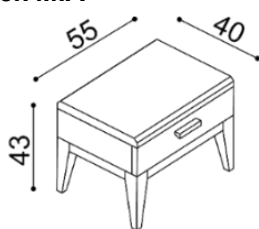

Termín dodání dle potvrzení objednávky, na atypy je platný od odsouhlasení výrobní dokumentace a po úhradě zálohy.

Postel MIA vyrábíme i v délkách 210 a 220 cm s příplatkem ZIRBE **2 480,-Kč** a DUB **2 260,-Kč**. Výška postele po horní hranu bočnice je 45 cm. Kování pro uložení roštu **není výškově** nastavitelné. Prostor pro uložení roštu je 15 cm od horní hrany bočnice.

Postel MIA
jednolůžko

nízké hlavové čelo

rozměr	ZIRBE	DUB RUSTIK
90x200 cm	30 460,-	27 250,-
100x200 cm	31 110,-	27 830,-
120x200 cm	32 420,-	29 000,-
140x200 cm	33 680,-	30 130,-

Postel MIA
dvoulůžko

nízké hlavové čelo

rozměr	ZIRBE	DUB RUSTIK
160x200 cm	37 550,-	33 880,-
180x200 cm	38 760,-	34 970,-
200x200 cm	40 840,-	36 820,-

vysoké hlavové čelo

ZIRBE	DUB RUSTIK
39 430,-	35 570,-
40 730,-	36 740,-
42 970,-	38 730,-

Noční stolek MIA