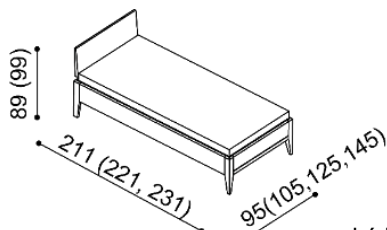

CENÍK LOŽNICE MIA

Design Jochen Flacke

JELÍNEK
NÁBYTEK

Ceník platný od 1. 8. 2020. Ceny jsou uvedeny s DPH 21 %.

Ložnici MIA vyrábíme z masivního dřeva ZIRBE, DUB nebo DUB RUSTIK

- korpus nočního stolku je vyrobený z průběžné masivní spárovky
- vnitřní části dubového nábytku jsou vždy upravené podle zvoleného odstínu
- zásuvka nočního stolku je vybavena tlumeným plnovýsuvem nebo ve variantě bez kovů

Povrchová úprava nábytku ze dřeva DUB je zahrnuta v ceně. Varianty pro výběr:

- ekologický lak na vodní bázi s možností namoření dle vzorníku
- přírodní nebo pigmentovaný olej dle vzorníku
- v případě moření a olejování na přání dle vlastního vzorku je příplatek 5%
- nábytek ze dřeva **DUB RUSTIK** nabízíme **pouze v provedení olej NATUR a HONEY**
- nábytek ze dřeva **ZIRBE** dodáváme **bez povrchové úpravy**

Termín dodání dle potvrzení objednávky, na atypy je platný od odsouhlasení výrobní dokumentace a po úhradě zálohy.

Postel MIA vyrábíme i v délkách 210 a 220 cm s příplatkem ZIRBE **2 480,-Kč** a DUB **2 260,-Kč**. Výška postele po horní hranu bočnice je 45 cm. Kování pro uložení roštu **není výškově** nastavitelné. Prostor pro uložení roštu je 15 cm od horní hrany bočnice.

Postel MIA
jednolůžko

nízké hlavové čelo

rozměr	ZIRBE	DUB RUSTIK
90x200 cm	30 460,-	27 250,-
100x200 cm	31 110,-	27 830,-
120x200 cm	32 420,-	29 000,-
140x200 cm	33 680,-	30 130,-

Postel MIA
dvoulůžko