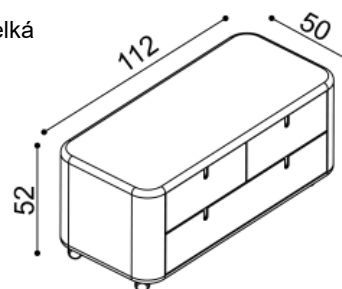

cena/kus
31 790,-

Komoda LARA

s kolečky

2 zásuvky malé, 1 velká