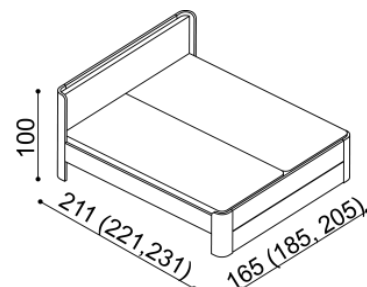

**Termín dodání dle potvrzení objednávky, na atypy je platný od odsouhlasení výrobní dokumentace a po úhradě zálohy.**

Postel LARA vyrábíme také v délkách 210 a 220 cm s příplatkem **1 310,-Kč.**

Výška po horní hranu bočnice je 45 cm. Lehací plocha je závislá na výšce roštu a matrace.

Příplatek za zásuvky při délce 210 a 220 cm je **1 600,-Kč.**

**Postel LARA - jednolůžko**  
s masivním čelem

s čalouněným čelem

rozměr	cena/kus
100x200 cm	37 880,-

**Postel LARA - dvoulůžko**  
s masivním čelem

s čalouněným čelem

rozměr	cena/kus
160x200 cm	41 660,-
180x200 cm	43 630,-
200x200 cm	46 410,-

**Noční stolek LARA**

2 zásuvky malé

cena/kus
18 690,-

**Zásuvky pod postel LARA**

3 kusy, max. hloubka 90 cm,  
šířka podle délky bočnice