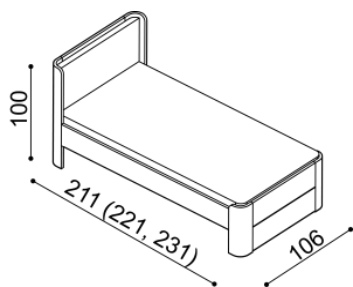

**Termín dodání dle potvrzení objednávky, na atypy je platný od odsouhlasení výrobní dokumentace a po úhradě zálohy.**

Postel LARA vyrábíme také v délkách 210 a 220 cm s příplatkem **1 310,-Kč.**

Výška po horní hranu bočnice je 45 cm. Lehací plocha je závislá na výšce roštu a matrace.

Příplatek za zásuvky při délce 210 a 220 cm je **1 600,-Kč.**

**Postel LARA - jednolůžko**  
s masivním čelem

s čalouněným čelem

rozměr	cena/kus
100x200 cm	37 880,-

**Postel LARA - dvoulůžko**  
s masivním čelem

s čalouněným čelem

rozměr	cena/kus
160x200 cm	41 660,-
180x200 cm	43 630,-
200x200 cm	46 410,-

**Noční stolek LARA**

2 zásuvky malé

cena/kus
18 690,-

**Zásuvky pod postel LARA**

3 kusy, max. hloubka 90 cm,  
šířka podle délky bočnice