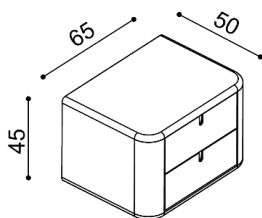

**Termín dodání dle potvrzení objednávky, na atypy je platný od odsouhlasení výrobní dokumentace a po úhradě zálohy.**

Postel LARA vyrábíme také v délkách 210 a 220 cm s příplatkem **1 310,-Kč.**

Výška po horní hranu bočnice je 45 cm. Lehací plocha je závislá na výšce roštu a matrace.

Příplatek za zásuvky při délce 210 a 220 cm je **1 600,-Kč.**

**Postel LARA - jednolůžko**  
s masivním čelem

s čalouněným čelem

rozměr	cena/kus
100x200 cm	37 880,-

**Postel LARA - dvoulůžko**  
s masivním čelem

s čalouněným čelem

rozměr	cena/kus
160x200 cm	41 660,-
180x200 cm	43 630,-
200x200 cm	46 410,-

**Noční stolek LARA**

2 zásuvky malé

cena/kus
18 690,-

**Zásuvky pod postel LARA**

3 kusy, max. hloubka 90 cm,  
šířka podle délky bočnice