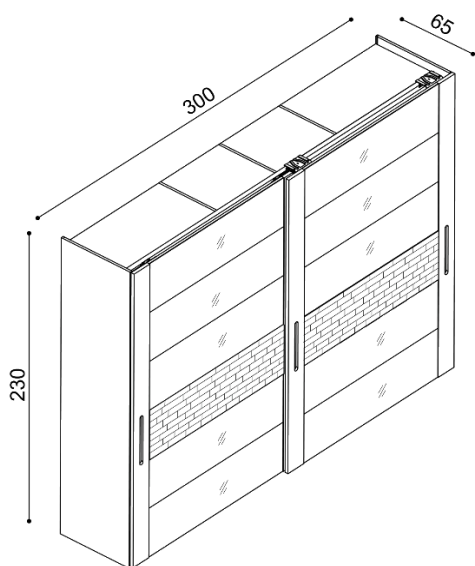

s čalouněným čelem

rozměr	cena/kus
160x200 cm	41 660,-
180x200 cm	43 630,-
200x200 cm	46 410,-

**Noční stolek LARA**

2 zásuvky malé

cena/kus
18 690,-

**Zásuvky pod postel LARA**

3 kusy, max. hloubka 90 cm,  
šířka podle délky bočnice

## SKŘÍŇ RAMINTA

Barvu skel je možné vybrat ze vzorníku LACOBEL.

- korpus skříně je vyroben z dýhované laťovky v kombinaci s masivním dřevem
- záda skříně jsou vyrobeny z dýhované překližky
- dveře jsou standardně vyrobeny v kombinaci laťovka, masiv, sklo, štípaný panel
- čelní plochu dveří je možné zhotovit dle přání zákazníka - bez štípaného panelu nebo se štípaným panelem, bez skel (čistá dřevěná plocha) nebo se skly, v tomto případě bude provedena individuální kalkulace
- dveře mají těsnící prachové kartáčky, pojezdové kování Hettich je vybaveno tlumiči dojezdu dveří
- skříně se dodává v demontovaném stavu, sestavuje se modulově, doporučujeme vždy montáž od výrobce