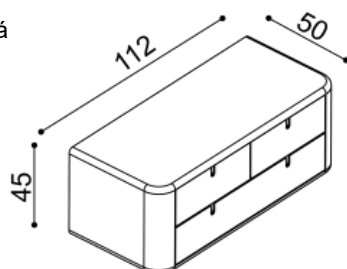

cena
15 290,-

Komoda LARA

bez koleček

2 zásuvky malé, 1 velká