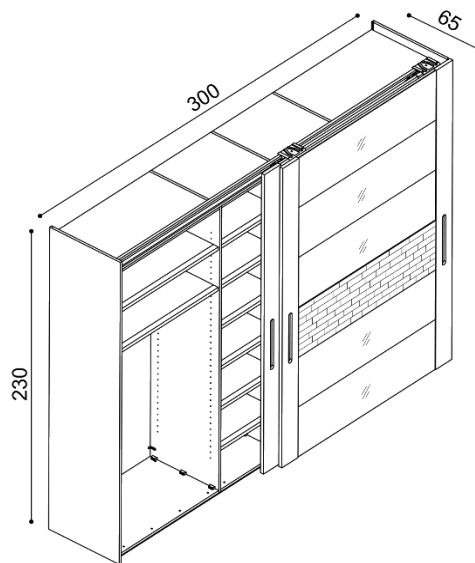

SKŘÍŇ RAMINTA

Barvu skel je možné vybrat ze vzorníku LACOBEL.

- korpus skříně je vyroben z dýhované laťovky v kombinaci s masivním dřevem
- záda skříně jsou vyrobeny z dýhované překližky
- dveře jsou standardně vyrobeny v kombinaci laťovka, masiv, sklo, štípaný panel
- čelní plochu dveří je možné zhotovit dle přání zákazníka - bez štípaného panelu nebo se štípaným panelem, bez skel (čistá dřevěná plocha) nebo se skly, v tomto případě bude provedena individuální kalkulace
- dveře mají těsnící prachové kartáčky, pojezdové kování Hettich je vybaveno tlumiči dojezdu dveří
- skříně se dodává v demontovaném stavu, sestavuje se modulově, doporučujeme vždy montáž od výrobce

cena/kus pro délku skříně do 3 m
119 900,-

Ceníková cena je uvedena pro délku skříně do 3 m.

Délku skříně RAMINTA je možné upravit na přání zákazníka. V případě jiných rozměrů bude provedena individuální kalkulace.

ZPŮSOB ODBĚRU:

- **vlastní odběr** - podle otevírací doby prodejny
- **dovoz** - do 100 km účtujeme 2% z ceny objednávky, nad 100 km 3% z ceny objednávky (minimální cena dovozu 290,- Kč)
  - v ceně dovozu není zahrnuto vynesení
- **dovoz s montáží / vynesením** - účtujeme dovoz (minimální cena dovozu 290,- Kč) + montáž 2% z ceny objednávky (zahrnuto vynesení)

PODNIKOVÉ PRODEJNY:

VALAŠSKÉ MEZIŘÍČÍ Masarykova 672
PRAHA – PRŮHONICE V Oblouku 800
PRAHA 4 - NUSLE Nuselská 30
BRNO H-PARK Heršpická 1013/11d

tel.: 571 759 810, 602 575 091
tel.: 775 429 551
tel.: 241 742 046, 724 211 242
tel.: 725 065 645

e-mail: obchod@jelinek.eu
e-mail: pruhonice@jelinek.eu
e-mail: nusle@jelinek.eu
e-mail: brno@jelinek.eu