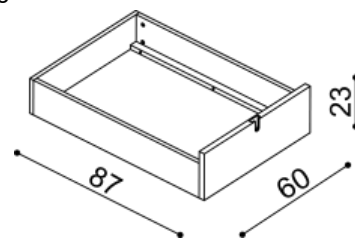

Příplatek za zásuvky při délce 210 a 220 cm je **1 600,-Kč.**

**Postel LARA - jednolůžko**  
s masivním čelem

s čalouněným čelem

rozměr	cena/kus
100x200 cm	37 880,-

**Postel LARA - dvoulůžko**  
s masivním čelem

s čalouněným čelem

rozměr	cena/kus
160x200 cm	41 660,-
180x200 cm	43 630,-
200x200 cm	46 410,-

**Noční stolek LARA**

2 zásuvky malé

cena/kus
18 690,-

**Zásuvky pod postel LARA**

3 kusy, max. hloubka 90 cm,  
šířka podle délky bočnice