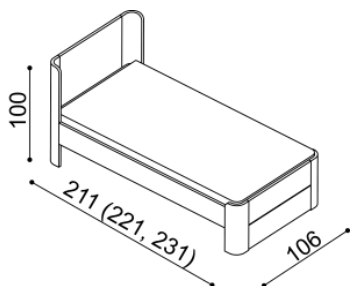

**Termín dodání dle potvrzení objednávky, na atypy je platný od odsouhlasení výrobní dokumentace a po úhradě zálohy.**

Postel LARA vyrábíme také v délkách 210 a 220 cm s příplatkem **1 310,-Kč.**

Výška po horní hranu bočnice je 45 cm. Lehací plocha je závislá na výšce roštu a matrace.

Příplatek za zásuvky při délce 210 a 220 cm je **1 600,-Kč.**

**Postel LARA - jednolůžko**  
s masivním čelem

s čalouněným čelem

rozměr	cena/kus
100x200 cm	37 880,-

**Postel LARA - dvoulůžko**  
s masivním čelem