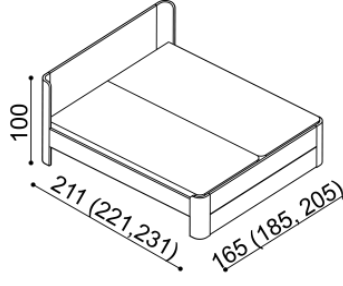

**Termín dodání dle potvrzení objednávky, na atypy je platný od odsouhlasení výrobní dokumentace a po úhradě zálohy.**

Postel LARA vyrábíme také v délkách 210 a 220 cm s příplatkem **1 310,-Kč.**

Výška po horní hranu bočnice je 45 cm. Lehací plocha je závislá na výšce roštu a matrace.

Příplatek za zásuvky při délce 210 a 220 cm je **1 600,-Kč.**

**Postel LARA - jednolůžko**  
s masivním čelem

s čalouněným čelem

rozměr	cena/kus
100x200 cm	37 880,-

**Postel LARA - dvoulůžko**  
s masivním čelem

s čalouněným čelem

rozměr	cena/kus
160x200 cm	41 660,-
180x200 cm	43 630,-
200x200 cm	46 410,-

**Noční stolek LARA**

2 zásuvky malé

cena/kus
18 690,-

**Zásuvky pod postel LARA**

3 kusy, max. hloubka 90 cm,  
šířka podle délky bočnice