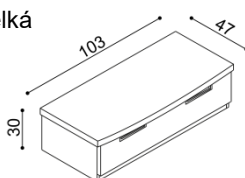

Komoda GABRIELA G2Z1 - 1 zásuvka velká

BUK	DUB
	RUSTIK
14 620,-	15 570,-