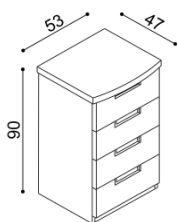

Komoda GABRIELA G1Z4 - 4 zásuvky malé

BUK	DUB
	RUSTIK
19 850,-	21 120,-