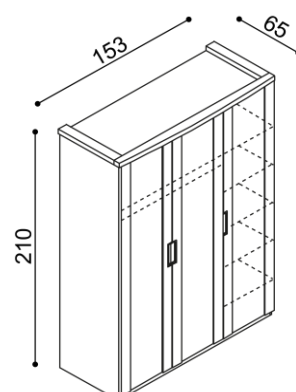

T3DZD - trojveřevá se zrcadlem

BUK	DUB
	RUSTIK
51 100,-	53 800,-

ZPŮSOB ODBĚRU:

- **vlastní odběr** - podle otevírací doby prodejny
- **dovoz** - do 100 km účtujeme 2% z ceny objednávky, nad 100 km 3% z ceny objednávky (minimální cena dovozu 290,- Kč)
  - v ceně dovozu není zahrnuto vynesení
- **dovoz s montáží / vynesením** - účtujeme dovoz (minimální cena dovozu 290,- Kč) + montáž 2% z ceny objednávky (zahrnuto vynesení)

PODNIKOVÉ PRODEJNY:

VALAŠSKÉ MEZIŘÍČÍ Masarykova 672
PRAHA – PRŮHONICE V Oblouku 800
PRAHA 4 - NUSLE Nuselská 30
BRNO H-PARK Heršpická 1013/11d

tel.: 571 759 810, 602 575 091
tel.: 775 429 551
tel.: 241 742 046, 724 211 242
tel.: 725 065 645

e-mail: obchod@jelinek.eu
e-mail: pruhonice@jelinek.eu
e-mail: nusle@jelinek.eu
e-mail: brno@jelinek.eu

CENY v CZK.

www.jelinek.eu