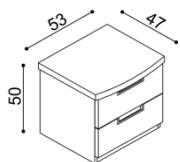

Noční stolek / komoda GABRIELA G1Z2 - 2 zásuvky malé

BUK	DUB
	RUSTIK
10 080,-	11 070,-