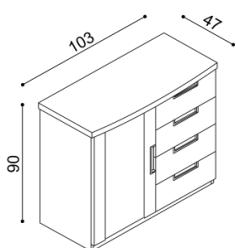

Komoda GABRIELA G2DZ - dvířka plně levé, 2 police, 4 zásuvky malé

BUK	DUB
	RUSTIK
28 630,-	30 450,-

Komoda GABRIELA G2Z4 - 4 zásuvky velké