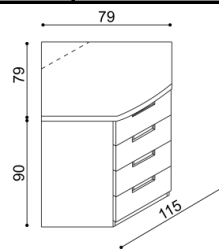

Komoda GABRIELA G9Z4 - rohová, 4 zásuvky malé

BUK	DUB
	RUSTIK
26 270,-	27 960,-