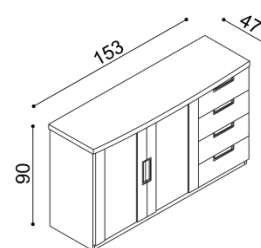

BUK	DUB
	RUSTIK
37 970,-	40 400,-