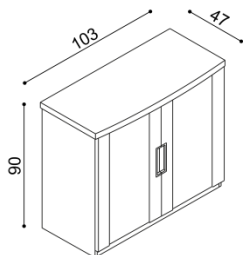

Komoda GABRIELA G2DD - dvířka plně, 2 police

BUK	DUB
	RUSTIK
18 620,-	20 010,-

Komoda GABRIELA G3DDZ - dvířka plně, 2 police, 4 zásuvky malé