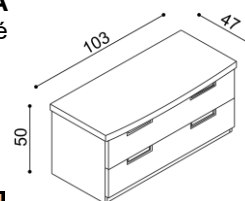

Komoda GABRIELA G2Z2 - 2 zásuvky velké

BUK	DUB
	RUSTIK
18 130,-	19 290,-