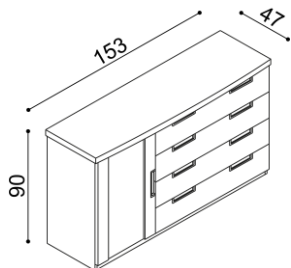

Komoda GABRIELA G3DZ - dvířka plně levé, 2 police, 4 zásuvky velké

BUK	DUB
	RUSTIK
36 590,-	38 930,-

Němý sluha