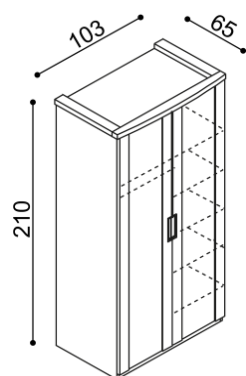

Skříň GABRIELA T2DD - dvojveřevá

BUK	DUB
	RUSTIK
36 010,-	37 920,-

T2ZZ - dvojveřevá se zrcadly

BUK	DUB
	RUSTIK
39 140,-	41 200,-

Skříň GABRIELA T3DDD - trojveřevá

BUK	DUB
	RUSTIK
49 560,-	52 210,-