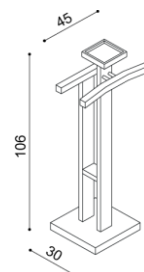

BUK	DUB
	RUSTIK
5 900,-	6 810,-