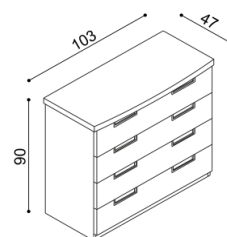

BUK	DUB
	RUSTIK
27 390,-	29 180,-