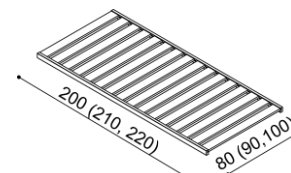

s kovovými pojedy zásuvek

rozměr	ZIRBE
160x200 cm	68 940,-
180x200 cm	70 550,-
200x200 cm	73 290,-

s kovovými pojedy zásuvek

rozměr	ZIRBE
160x200 cm	74 450,-
180x200 cm	76 330,-
200x200 cm	79 470,-

Komoda FLABO ZIRBE

2Z4 - 4 zásuvky velké

s kovovými pojedy zásuvek

ZIRBE
32 240,-

Komoda FLABO ZIRE

3DZ4 - dvířka plně, čtyři zásuvky velké

s kovovými pojedy zásuvek

ZIRBE
43 300,-

Laťový rošt do postele ZIRBE

bez kovu - lepený, výška 4,5 cm

rozměr	ZIRBE
80, 90, 100 x 200 cm	2530,-

ZPŮSOB ODBĚRU:

- **vlastní odběr** - podle otevírací doby prodejny
- **dovoz** - do 100 km účtujeme 2% z ceny objednávky, nad 100 km 3% z ceny objednávky (minimální cena dovozu 290,- Kč)
 - v ceně dovozu není zahrnuto vynesení
- **dovoz s montáží / vynesením** - účtujeme dovoz (minimální cena dovozu 290,- Kč) + montáž 2% z ceny objednávky (zahrnuto vynesení)