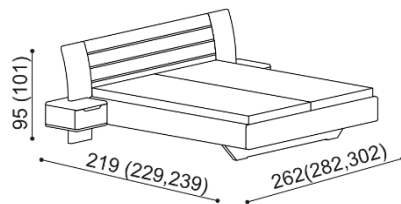

Termín dodání dle potvrzení objednávky, na atypy je platný od odsouhlasení výrobní dokumentace a po úhradě zálohy.

Postel FLABO vyrábíme také v délkách 210 a 220 cm, s příplatkem **2 780,-Kč**. Kování pro osazení roštu není výškově nastavitelné. Prostor pro osazení roštu je 15 cm. Výška po horní hranu bočnice je 42 cm, zvýšená verze 47 cm.

Postel FLABO ZIRBE

dvoulůžko

čalouněné čelo

dřevěné čelo

zvýšená verze

rozměr	ZIRBE
160x200 cm	49 820,-
180x200 cm	51 430,-
200x200 cm	54 170,-

rozměr	ZIRBE
160x200 cm	55 330,-
180x200 cm	57 210,-
200x200 cm	60 350,-

Postel FLABO ZIRBE

dvoulůžko s nočními stolky 45 cm

čalouněné čelo

dřevěné čelo

zvýšená verze

rozměr	ZIRBE
160x200 cm	67 780,-
180x200 cm	69 390,-
200x200 cm	72 130,-

rozměr	ZIRBE
160x200 cm	73 290,-
180x200 cm	75 170,-
200x200 cm	78 310,-

s kovovými pojedy zásuvek

rozměr	ZIRBE
160x200 cm	68 940,-
180x200 cm	70 550,-
200x200 cm	73 290,-

s kovovými pojedy zásuvek

rozměr	ZIRBE
160x200 cm	74 450,-
180x200 cm	76 330,-
200x200 cm	79 470,-

Postel FLABO ZIRBE