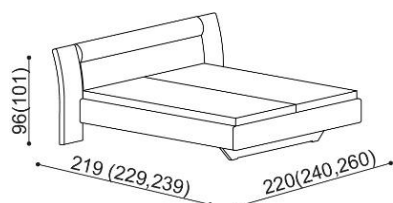

Termín dodání dle potvrzení objednávky, na atypy je platný od odsouhlasení výrobní dokumentace a po úhradě zálohy.

Postel FLABO vyrábíme také v délkách 210 a 220 cm, s příplatkem **2 780,-Kč**. Kování pro osazení roštu není výškově nastavitelné. Prostor pro osazení roštu je 15 cm. Výška po horní hranu bočnice je 42 cm, zvýšená verze 47 cm.

Postel FLABO ZIRBE

dvoulůžko

čalouněné čelo

dřevěné čelo

zvýšená verze

rozměr	ZIRBE
160x200 cm	49 820,-
180x200 cm	51 430,-
200x200 cm	54 170,-

rozměr	ZIRBE
160x200 cm	55 330,-
180x200 cm	57 210,-
200x200 cm	60 350,-

Postel FLABO ZIRBE

dvoulůžko s nočními stolky 45 cm

čalouněné čelo

dřevěné čelo

zvýšená verze

rozměr	ZIRBE
160x200 cm	67 780,-
180x200 cm	69 390,-
200x200 cm	72 130,-

rozměr	ZIRBE
160x200 cm	73 290,-
180x200 cm	75 170,-
200x200 cm	78 310,-

s kovovými pojedy zásuvek

rozměr	ZIRBE
160x200 cm	68 940,-
180x200 cm	70 550,-
200x200 cm	73 290,-

s kovovými pojedy zásuvek

rozměr	ZIRBE
160x200 cm	74 450,-
180x200 cm	76 330,-
200x200 cm	79 470,-

Postel FLABO ZIRBE