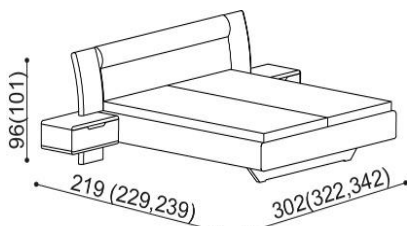

s kovovými pojedy zásuvek

rozměr	ZIRBE
160x200 cm	68 940,-
180x200 cm	70 550,-
200x200 cm	73 290,-

s kovovými pojedy zásuvek

rozměr	ZIRBE
160x200 cm	74 450,-
180x200 cm	76 330,-
200x200 cm	79 470,-

Postel FLABO ZIRBE

dvoulůžko s nočními stolky 65 cm

čalouněné čelo

dřevěné čelo

zvýšená verze

rozměr	ZIRBE
160x200 cm	67 780,-
180x200 cm	69 390,-
200x200 cm	72 130,-

rozměr	ZIRBE
160x200 cm	73 290,-
180x200 cm	75 170,-
200x200 cm	78 310,-

s kovovými pojedy zásuvek

rozměr	ZIRBE
160x200 cm	68 940,-
180x200 cm	70 550,-
200x200 cm	73 290,-

s kovovými pojedy zásuvek

rozměr	ZIRBE
160x200 cm	74 450,-
180x200 cm	76 330,-
200x200 cm	79 470,-

Komoda FLABO ZIRBE

bez kovu - lepený, výška 4,5 cm

rozměr	ZIRBE
80, 90, 100 x 200 cm	2530,-

ZPŮSOB ODBĚRU:

- **vlastní odběr** - podle otevírací doby prodejny
- **dovoz** - do 100 km účtujeme 2% z ceny objednávky, nad 100 km 3% z ceny objednávky (minimální cena dovozu 290,- Kč)
 - v ceně dovozu není zahrnuto vynesení
- **dovoz s montáží / vynesením** - účtujeme dovoz (minimální cena dovozu 290,- Kč) + montáž 2% z ceny objednávky (zahrnuto vynesení)