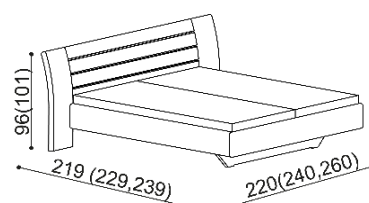

Termín dodání dle potvrzení objednávky, na atypy je platný od odsouhlasení výrobní dokumentace a po úhradě zálohy.

Postel FLABO vyrábíme také v délkách 210 a 220 cm, s příplatkem **2 780,-Kč**. Kování pro osazení roštu není výškově nastavitelné. Prostor pro osazení roštu je 15 cm. Výška po horní hranu bočnice je 42 cm, zvýšená verze 47 cm.

Postel FLABO ZIRBE

dvoulůžko

čalouněné čelo

dřevěné čelo

zvýšená verze

rozměr	ZIRBE
160x200 cm	49 820,-
180x200 cm	51 430,-
200x200 cm	54 170,-

rozměr	ZIRBE
160x200 cm	55 330,-
180x200 cm	57 210,-
200x200 cm	60 350,-

Postel FLABO ZIRBE

dvoulůžko s nočními stolky 45 cm

čalouněné čelo

dřevěné čelo

zvýšená verze

rozměr	ZIRBE
160x200 cm	67 780,-
180x200 cm	69 390,-
200x200 cm	72 130,-

rozměr	ZIRBE
160x200 cm	73 290,-
180x200 cm	75 170,-
200x200 cm	78 310,-

s kovovými pojedy zásuvek

rozměr	ZIRBE
160x200 cm	68 940,-
180x200 cm	70 550,-
200x200 cm	73 290,-

s kovovými pojedy zásuvek

rozměr	ZIRBE
160x200 cm	74 450,-
180x200 cm	76 330,-
200x200 cm	79 470,-

Postel FLABO ZIRBE