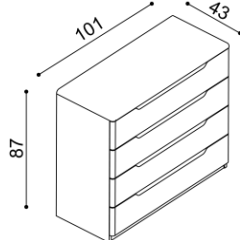

Komoda FLABO ZIRBE

2Z4 - 4 zásuvky velké

s kovovými pojedy zásuvek

ZIRBE
32 240,-