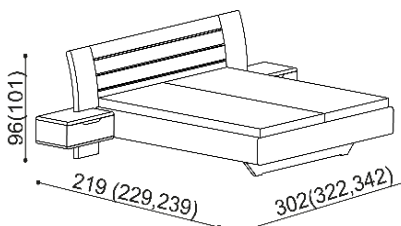

s kovovými pojedy zásuvek

rozměr	ZIRBE
160x200 cm	68 940,-
180x200 cm	70 550,-
200x200 cm	73 290,-

s kovovými pojedy zásuvek

rozměr	ZIRBE
160x200 cm	74 450,-
180x200 cm	76 330,-
200x200 cm	79 470,-

Postel FLABO ZIRBE

dvoulůžko s nočními stolky 65 cm

čalouněné čelo

dřevěné čelo

zvýšená verze

rozměr	ZIRBE
160x200 cm	67 780,-
180x200 cm	69 390,-
200x200 cm	72 130,-

rozměr	ZIRBE
160x200 cm	73 290,-
180x200 cm	75 170,-
200x200 cm	78 310,-

s kovovými pojedy zásuvek

rozměr	ZIRBE
160x200 cm	68 940,-
180x200 cm	70 550,-
200x200 cm	73 290,-

s kovovými pojedy zásuvek

rozměr	ZIRBE
160x200 cm	74 450,-
180x200 cm	76 330,-
200x200 cm	79 470,-

Komoda FLABO ZIRBE

bez kovu - lepený, výška 4,5 cm

rozměr	ZIRBE
80, 90, 100 x 200 cm	2530,-

ZPŮSOB ODBĚRU:

- **vlastní odběr** - podle otevírací doby prodejny
- **dovoz** - do 100 km účtujeme 2% z ceny objednávky, nad 100 km 3% z ceny objednávky (minimální cena dovozu 290,- Kč)
 - v ceně dovozu není zahrnuto vynesení
- **dovoz s montáží / vynesením** - účtujeme dovoz (minimální cena dovozu 290,- Kč) + montáž 2% z ceny objednávky (zahrnuto vynesení)