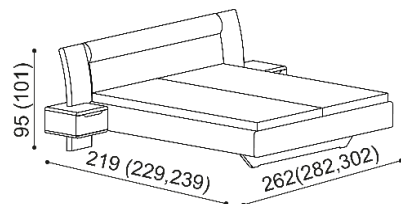

Termín dodání dle potvrzení objednávky, na atypy je platný od odsouhlasení výrobní dokumentace a po úhradě zálohy.

Postel FLABO vyrábíme také v délkách 210 a 220 cm, s příplatkem **2 780,-Kč**. Kování pro osazení roštu není výškově nastavitelné. Prostor pro osazení roštu je 15 cm. Výška po horní hranu bočnice je 42 cm, zvýšená verze 47 cm.

Postel FLABO ZIRBE

dvoulůžko

čalouněné čelo

dřevěné čelo

zvýšená verze

rozměr	ZIRBE
160x200 cm	49 820,-
180x200 cm	51 430,-
200x200 cm	54 170,-

rozměr	ZIRBE
160x200 cm	55 330,-
180x200 cm	57 210,-
200x200 cm	60 350,-

Postel FLABO ZIRBE

dvoulůžko s nočními stolky 45 cm

čalouněné čelo

dřevěné čelo

zvýšená verze

rozměr	ZIRBE
160x200 cm	67 780,-
180x200 cm	69 390,-
200x200 cm	72 130,-

rozměr	ZIRBE
160x200 cm	73 290,-
180x200 cm	75 170,-
200x200 cm	78 310,-

s kovovými pojedy zásuvek

rozměr	ZIRBE
160x200 cm	68 940,-
180x200 cm	70 550,-
200x200 cm	73 290,-

s kovovými pojedy zásuvek

rozměr	ZIRBE
160x200 cm	74 450,-
180x200 cm	76 330,-
200x200 cm	79 470,-

Postel FLABO ZIRBE