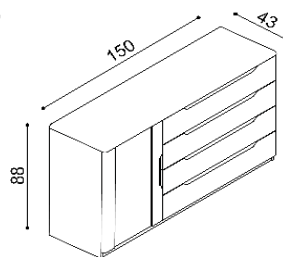

s kovovými pojedy zásuvek

rozměr	ZIRBE
160x200 cm	68 940,-
180x200 cm	70 550,-
200x200 cm	73 290,-

s kovovými pojedy zásuvek

rozměr	ZIRBE
160x200 cm	74 450,-
180x200 cm	76 330,-
200x200 cm	79 470,-

Komoda FLABO ZIRBE

2Z4 - 4 zásuvky velké

s kovovými pojedy zásuvek

ZIRBE
32 240,-

Komoda FLABO ZIRE

3DZ4 - dvířka plně, čtyři zásuvky velké

s kovovými pojedy zásuvek

ZIRBE
43 300,-

Laťový rošt do postele ZIRBE

bez kovu - lepený, výška 4,5 cm

rozměr	ZIRBE
80, 90, 100 x 200 cm	2530,-

ZPŮSOB ODBĚRU:

- **vlastní odběr** - podle otevírací doby prodejny
- **dovoz** - do 100 km účtujeme 2% z ceny objednávky, nad 100 km 3% z ceny objednávky (minimální cena dovozu 290,- Kč)
 - v ceně dovozu není zahrnuto vynesení
- **dovoz s montáží / vynesením** - účtujeme dovoz (minimální cena dovozu 290,- Kč) + montáž 2% z ceny objednávky (zahrnuto vynesení)