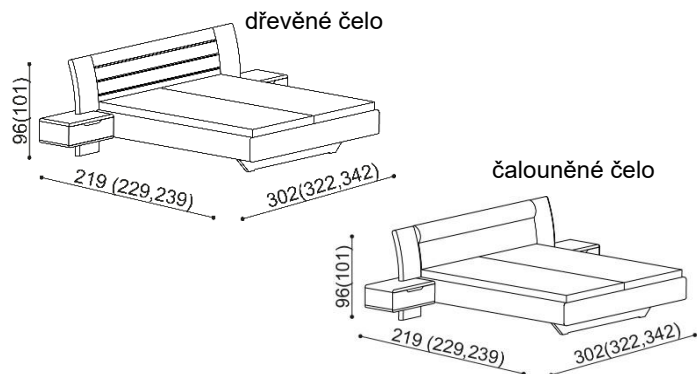

Úložný prostor je u postele FLABO vytvořen vložením dílu u hlavového čela, bočních dílů a dna ke zkosené podnoži. Dno leží na zemi. Součástí postele FLABO s úložným prostorem je kování pro výklap z boku. Úložný prostor lze kombinovat se všemi rošty v rámu (vyjma roštu smrkového). Příplatek za úložný prostor pro délky postele 210 a 220 cm je **1080,- Kč**.

Postel FLABO

dvoulůžko

zvýšená verze

rozměr	cena/kus
160x200 cm	46 560,-
180x200 cm	48 060,-
200x200 cm	50 620,-

rozměr	cena/kus
160x200 cm	51 710,-
180x200 cm	53 460,-
200x200 cm	56 400,-

Postel FLABO

dvoulůžko s úložným prostorem

zvýšená verze

rozměr	cena/kus
160x200 cm	59 190,-
180x200 cm	60 690,-
200x200 cm	63 250,-

rozměr	cena/kus
160x200 cm	65 060,-
180x200 cm	66 810,-
200x200 cm	69 750,-

Postel FLABO

dvoulůžko s nočními stolky

zvýšená verze

rozměr	cena/kus
160x200 cm	63 340,-
180x200 cm	64 840,-
200x200 cm	67 400,-

rozměr	cena/kus
160x200 cm	68 490,-
180x200 cm	70 240,-
200x200 cm	73 180,-

Postel FLABO

dvoulůžko s úložným prostorem a nočními stolky