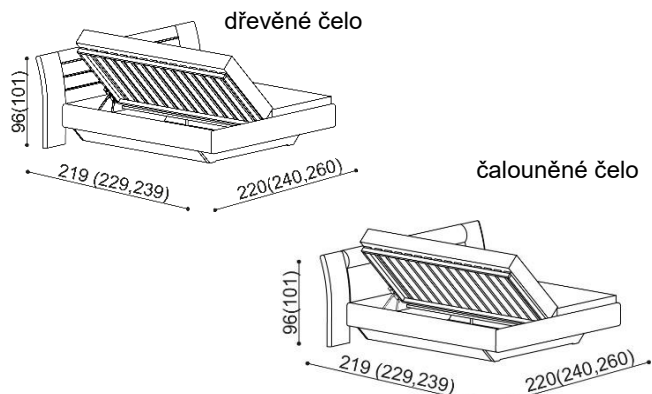

Úložný prostor je u postele FLABO vytvořen vložením dílu u hlavového čela, bočních dílů a dna ke zkosené podnoži. Dno leží na zemi. Součástí postele FLABO s úložným prostorem je kování pro výklap z boku. Úložný prostor lze kombinovat se všemi rošty v rámu (vyjma roštu smrkového). Příplatek za úložný prostor pro délky postele 210 a 220 cm je **1080,- Kč**.

Postel FLABO

dvoulůžko

zvýšená verze

rozměr	cena/kus
160x200 cm	46 560,-
180x200 cm	48 060,-
200x200 cm	50 620,-

rozměr	cena/kus
160x200 cm	51 710,-
180x200 cm	53 460,-
200x200 cm	56 400,-

Postel FLABO

dvoulůžko s úložným prostorem

zvýšená verze

rozměr	cena/kus
160x200 cm	59 190,-
180x200 cm	60 690,-
200x200 cm	63 250,-

rozměr	cena/kus
160x200 cm	65 060,-
180x200 cm	66 810,-
200x200 cm	69 750,-

Postel FLABO

dvoulůžko s nočními stolky

zvýšená verze

rozměr	cena/kus
160x200 cm	63 340,-
180x200 cm	64 840,-
200x200 cm	67 400,-

rozměr	cena/kus
160x200 cm	68 490,-
180x200 cm	70 240,-
200x200 cm	73 180,-

Postel FLABO

dvoulůžko s úložným prostorem a nočními stolky