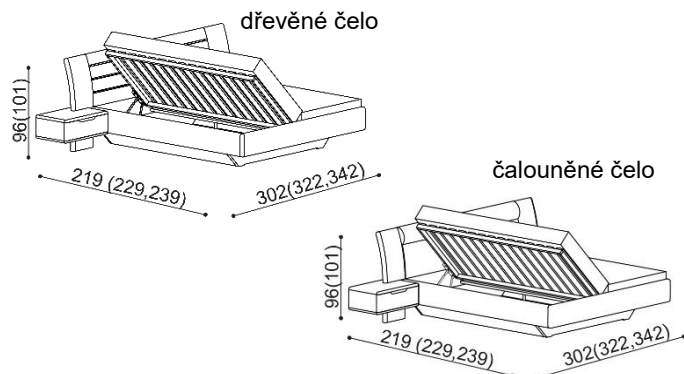

Postel FLABO

dvoulůžko

zvýšená verze

rozměr	cena/kus
160x200 cm	46 560,-
180x200 cm	48 060,-
200x200 cm	50 620,-

rozměr	cena/kus
160x200 cm	51 710,-
180x200 cm	53 460,-
200x200 cm	56 400,-

Postel FLABO

dvoulůžko s úložným prostorem

zvýšená verze

rozměr	cena/kus
160x200 cm	59 190,-
180x200 cm	60 690,-
200x200 cm	63 250,-

rozměr	cena/kus
160x200 cm	65 060,-
180x200 cm	66 810,-
200x200 cm	69 750,-

Postel FLABO

dvoulůžko s nočními stolky

zvýšená verze

rozměr	cena/kus
160x200 cm	63 340,-
180x200 cm	64 840,-
200x200 cm	67 400,-

rozměr	cena/kus
160x200 cm	68 490,-
180x200 cm	70 240,-
200x200 cm	73 180,-

Postel FLABO

dvoulůžko s úložným prostorem a nočními stolky

zvýšená verze

rozměr	cena/kus
160x200 cm	75 970,-
180x200 cm	77 470,-
200x200 cm	80 030,-

rozměr	cena/kus
160x200 cm	81 840,-
180x200 cm	83 590,-
200x200 cm	86 530,-

CENY v CZK.

www.jelinek.eu

Komoda FLABO**2Z2 - dvě zásuvky velké****cena/kus**