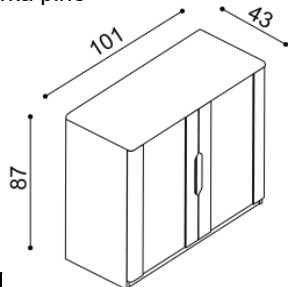

Komoda FLABO

2DD4 - dvířka plné

cena/kus

21 850,-