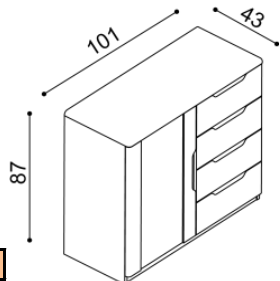

Komoda FLABO

2DZ4 - dvířka, čtyři zásuvky malé

cena/kus

33 160,-