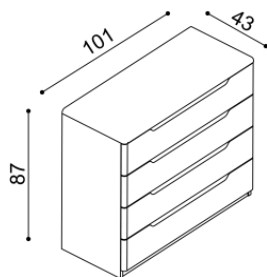

Komoda FLABO

2Z4 - čtyři zásuvky velké

cena/kus

30 130,-