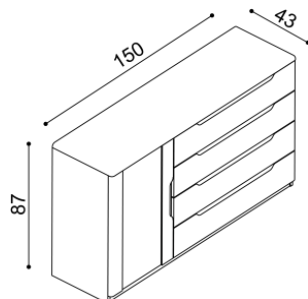

Komoda FLABO

3DZ4 - dvířka plné L, čtyři zásuvky velké

cena/kus

40 460,-