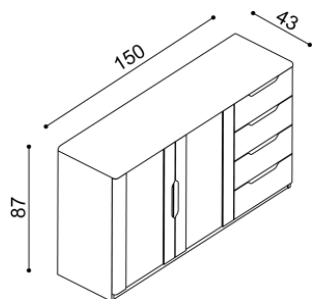

Komoda FLABO

3DDZ4 - dvířka plné, čtyři zásuvky malé

cena/kus

42 060,-