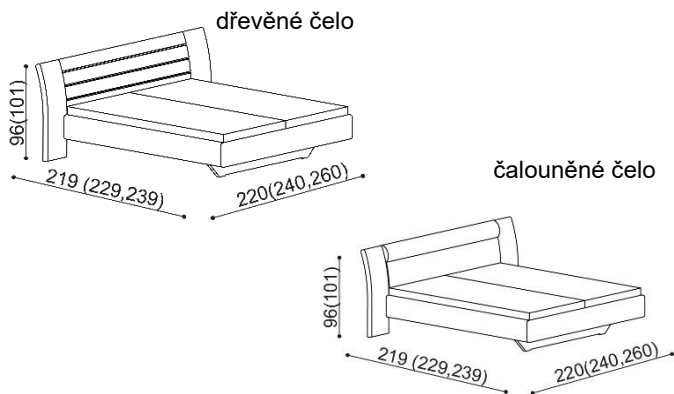

Termín dodání dle potvrzení objednávky, na atypy je platný od odsouhlasení výrobní dokumentace a po úhradě zálohy.

Postel FLABO vyrábíme také v délkách 210 a 220 cm, s příplatkem **2 590,-Kč**. Kování pro osazení roštu není výškově nastavitelné. Prostor pro osazení roštu je 15 cm. Výška po horní hranu bočnice je 42 cm, zvýšená verze 47 cm. Lehací plocha je závislá na výšce roštu a matrace. Noční stolky u této postele vyrábíme v šířkách 65 cm (základní verze) nebo 45 cm. U varianty s 45 cm nočními stolky je vnější šířka postele o 40 cm menší.

Úložný prostor je u postele FLABO vytvořen vložením dílu u hlavového čela, bočních dílů a dna ke zkosené podnoži. Dno leží na zemi. Součástí postele FLABO s úložným prostorem je kování pro výklap z boku. Úložný prostor lze kombinovat se všemi rošty v rámu (vyjma roštu smrkového). Příplatek za úložný prostor pro délky postele 210 a 220 cm je **1080,- Kč**.

Postel FLABO

dvoulůžko

zvýšená verze

rozměr	cena/kus
160x200 cm	46 560,-
180x200 cm	48 060,-
200x200 cm	50 620,-

rozměr	cena/kus
160x200 cm	51 710,-
180x200 cm	53 460,-
200x200 cm	56 400,-

Postel FLABO

dvoulůžko s úložným prostorem

zvýšená verze

rozměr	cena/kus
160x200 cm	63 340,-
180x200 cm	64 840,-
200x200 cm	67 400,-

rozměr	cena/kus
160x200 cm	68 490,-
180x200 cm	70 240,-
200x200 cm	73 180,-

Postel FLABO

dvoulůžko s úložným prostorem a nočními stolky