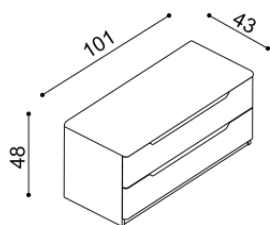

Postel FLABO

dvoulůžko

zvýšená verze

rozměr	cena/kus
160x200 cm	46 560,-
180x200 cm	48 060,-
200x200 cm	50 620,-

rozměr	cena/kus
160x200 cm	51 710,-
180x200 cm	53 460,-
200x200 cm	56 400,-

Postel FLABO

dvoulůžko s úložným prostorem

zvýšená verze

rozměr	cena/kus
160x200 cm	59 190,-
180x200 cm	60 690,-
200x200 cm	63 250,-

rozměr	cena/kus
160x200 cm	65 060,-
180x200 cm	66 810,-
200x200 cm	69 750,-

Postel FLABO

dvoulůžko s nočními stolky

zvýšená verze

rozměr	cena/kus
160x200 cm	63 340,-
180x200 cm	64 840,-
200x200 cm	67 400,-

rozměr	cena/kus
160x200 cm	68 490,-
180x200 cm	70 240,-
200x200 cm	73 180,-

Postel FLABO

dvoulůžko s úložným prostorem a nočními stolky

zvýšená verze

rozměr	cena/kus
160x200 cm	75 970,-
180x200 cm	77 470,-
200x200 cm	80 030,-

rozměr	cena/kus
160x200 cm	81 840,-
180x200 cm	83 590,-
200x200 cm	86 530,-

CENY v CZK.

www.jelinek.eu

Komoda FLABO**2Z2 - dvě zásuvky velké****cena/kus**