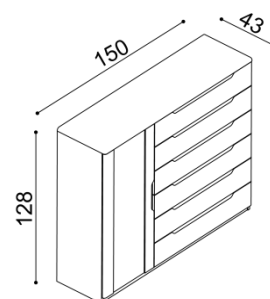

Komoda FLABO

3DZ6 - dvířka plné L, šest zásuvek velkých

cena/kus

59 210,-