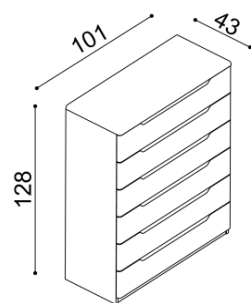

Komoda FLABO

2Z6 - šest zásuvek velkých

cena/kus

43 400,-