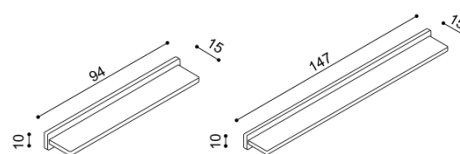

Kování pro uložení roštu je výškově nastavitelné. Výška lůžka po horní hranu bočnice je 47 cm.

Postel DITA CINK

dvoulůžko, čelo vysoké

Akční cena

po slevě 33%

pro rozměr 200x180 cm
v přírodním provedení

cena včetně moření	
rozměr	BUK
180x200 cm	17 270,-

rozměr	přírodní BUK
180x200 cm	11 571,-

Noční stolek DALILA CINK I122 - 2 zásuvky malé

přírodní BUK	moření olej
9 130,-	10 160,-

Noční stolek DALILA CINK - otevřený

přírodní BUK	moření olej
5 430,-	5 980,-

Komoda DALILA CINK I224 - 4 zásuvky velké

přírodní BUK	moření olej
23 670,-	24 960,-

Noční polička DALILA CINK levá / pravá

přírodní BUK	moření olej
2 880,-	3 380,-

Police DALILA CINK - síla masivu 25 mm

rozměr	přírodní BUK	moření olej
94 cm	2 300,-	2 750,-
147 cm	2 820,-	3 320,-