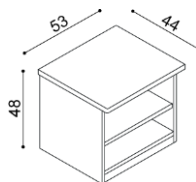

Kování pro uložení roštu je výškově nastavitelné. Výška lůžka po horní hranu bočnice je 47 cm.

Postel DITA CINK

dvoulůžko, čelo vysoké

Akční cena

po slevě 33%

pro rozměr 200x180 cm
v přírodním provedení

cena včetně moření	
rozměr	BUK
180x200 cm	17 270,-

rozměr	přírodní BUK
180x200 cm	11 571,-

Noční stolek DALILA CINK I122 - 2 zásuvky malé

přírodní BUK	moření olej
9 130,-	10 160,-

Noční stolek DALILA CINK - otevřený

přírodní BUK	moření olej
5 430,-	5 980,-

Komoda DALILA CINK I224 - 4 zásuvky velké

přírodní BUK	moření olej
23 670,-	24 960,-

Noční polička DALILA CINK levá / pravá

přírodní BUK	moření olej
2 880,-	3 380,-

Police DALILA CINK - síla masivu 25 mm

rozměr	přírodní BUK	moření olej
94 cm	2 300,-	2 750,-
147 cm	2 820,-	3 320,-