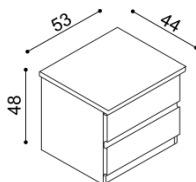

Kování pro uložení roštu je výškově nastavitelné. Výška lůžka po horní hranu bočnice je 47 cm.

Postel DITA CINK

dvoulůžko, čelo vysoké

Akční cena

po slevě 33%

pro rozměr 200x180 cm
v přírodním provedení

cena včetně moření	
rozměr	BUK
180x200 cm	17 270,-

rozměr	přírodní BUK
180x200 cm	11 571,-

Noční stolek DALILA CINK I122 - 2 zásuvky malé

přírodní BUK	moření olej
9 130,-	10 160,-

Noční stolek DALILA CINK - otevřený

přírodní BUK	moření olej
5 430,-	5 980,-

Komoda DALILA CINK I224 - 4 zásuvky velké

přírodní BUK	moření olej
23 670,-	24 960,-

Noční polička DALILA CINK levá / pravá

přírodní BUK	moření olej
2 880,-	3 380,-

Police DALILA CINK - síla masivu 25 mm

rozměr	přírodní BUK	moření olej
94 cm	2 300,-	2 750,-
147 cm	2 820,-	3 320,-