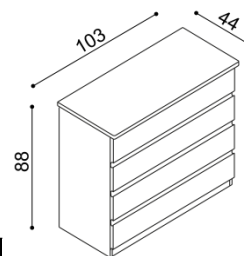

Kování pro uložení roštu je výškově nastavitelné. Výška lůžka po horní hranu bočnice je 47 cm.

Postel DITA CINK

dvoulůžko, čelo vysoké

Akční cena

po slevě 33%

pro rozměr 200x180 cm
v přírodním provedení

cena včetně moření	
rozměr	BUK
180x200 cm	17 270,-

rozměr	přírodní BUK
180x200 cm	11 571,-

Noční stolek DALILA CINK I122 - 2 zásuvky malé

přírodní BUK	moření olej
9 130,-	10 160,-

Noční stolek DALILA CINK - otevřený

přírodní BUK	moření olej
5 430,-	5 980,-

Komoda DALILA CINK I224 - 4 zásuvky velké

přírodní BUK	moření olej
23 670,-	24 960,-

Noční polička DALILA CINK levá / pravá

přírodní BUK	moření olej
2 880,-	3 380,-

Police DALILA CINK - síla masivu 25 mm

rozměr	přírodní BUK	moření olej
94 cm	2 300,-	2 750,-
147 cm	2 820,-	3 320,-