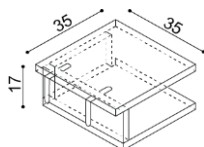

Kování pro uložení roštu je výškově nastavitelné. Výška lůžka po horní hranu bočnice je 47 cm.

Postel DITA CINK

dvoulůžko, čelo vysoké

Akční cena

po slevě 33%

pro rozměr 200x180 cm
v přírodním provedení

cena včetně moření	
rozměr	BUK
180x200 cm	17 270,-

rozměr	přírodní BUK
180x200 cm	11 571,-

Noční stolek DALILA CINK I122 - 2 zásuvky malé

přírodní BUK	moření olej
9 130,-	10 160,-

Noční stolek DALILA CINK - otevřený

přírodní BUK	moření olej
5 430,-	5 980,-

Komoda DALILA CINK I224 - 4 zásuvky velké

přírodní BUK	moření olej
23 670,-	24 960,-

Noční polička DALILA CINK levá / pravá

přírodní BUK	moření olej
2 880,-	3 380,-

Police DALILA CINK - síla masivu 25 mm

rozměr	přírodní BUK	moření olej
94 cm	2 300,-	2 750,-
147 cm	2 820,-	3 320,-