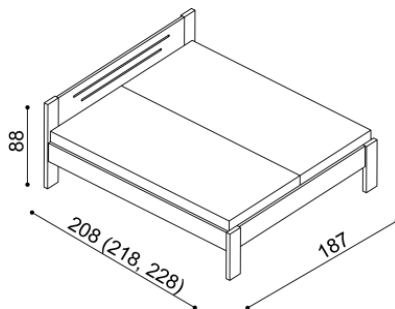

Doba dodání 5-10 týdnů. Termín dodání na atypy je platný od odsouhlasení výrobní dokumentace a po úhradě zálohy.

Postel DITA CINK vyrábíme také v délkách 210 a 220 cm s příplatkem **540,- Kč**.

Postel DITA CINK má čela a bočnice v síle 25 mm, nohy postele jsou v síle 40 mm.

Kování pro uložení roštu je výškově nastavitelné. Výška lůžka po horní hranu bočnice je 47 cm.

Postel DITA CINK

dvoulůžko, čelo vysoké

Akční cena

po slevě 33%

pro rozměr 200x180 cm
v přírodním provedení

cena včetně moření	
rozměr	BUK
180x200 cm	17 270,-