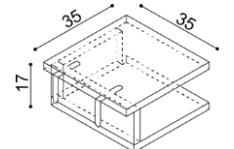

BUK	DUB RUSTIK
4 140,-	4 750,-

Noční stolek DALILA
- otevřený