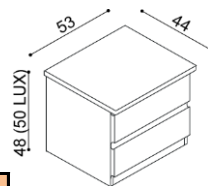

BUK	DUB RUSTIK
9 860,-	10 490,-

Noční stolek DALILA LUX
Y122 - 2 zásuvky malé

BUK	DUB RUSTIK
10 850,-	11 540,-

Noční polička DALILA
levá/pravá