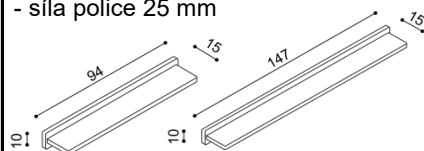

V roce 2007 získala nábytková řada DALILA prestižní ocenění **ČESKÁ KVALITA NÁBYTEK**.

Termín dodání dle potvrzení objednávky, na atyp je platný od odsouhlasení výrobní dokumentace a po úhradě zálohy.

Postel DALILA vyrábíme také v délkách 210 a 220 cm s příplatkem **BUK 670,-Kč DUB 830,-Kč**. U postele **DALILA LUX** jsou čela v tloušťce 40 mm a bočnice v tloušťce 25 mm. U postele DALILA jsou čela a bočnice v tloušťce 25 mm a nohy postele v tloušťce 40 mm. Kování pro uložení roštu je výškově nastavitelné. Výška po horní hranu bočnice je 41 cm. Lehací plocha je závislá na výšce matrace. Do postele DALILA je možné vložit úložný prostor MAX nebo úložný prostor závěsný. Horní pláty komod u řady DALILA LUX jsou silné 40 mm, u řady DALILA 25 mm.

Postel DALILA
dvoulůžko, čelo vysoké, čtvercové otvory

rozměr	BUK	DUB RUSTIK
160x200 cm	19 640,-	22 740,-
180x200 cm	20 370,-	23 570,-
200x200 cm	21 080,-	24 440,-

Postel DALILA
jednolůžko, čelo nízké

rozměr	BUK	DUB RUSTIK
90x200 cm	14 510,-	16 320,-
100x200 cm	14 820,-	16 650,-
120x200 cm	15 390,-	17 330,-
140x200 cm	15 880,-	17 990,-

Postel DALILA
jednolůžko, čelo vysoké, obdélníkové otvory

rozměr	BUK	DUB RUSTIK
90x200 cm	16 700,-	18 880,-
100x200 cm	16 960,-	19 290,-
120x200 cm	17 570,-	20 130,-
140x200 cm	18 150,-	20 970,-

Postel DALILA
dvoulůžko, čelo vysoké, obdélníkové otvory

rozměr	BUK	DUB RUSTIK
160x200 cm	19 640,-	22 740,-
180x200 cm	20 370,-	23 570,-
200x200 cm	21 080,-	24 440,-

Police DALILA
- síla police 25 mm

rozměr	BUK	DUB RUSTIK
94 cm	3 380,-	3 920,-
147 cm	4 070,-	4 750,-