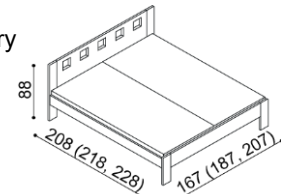

V roce 2007 získala nábytková řada DALILA prestižní ocenění **ČESKÁ KVALITA NÁBYTEK**.

Termín dodání dle potvrzení objednávky, na atyp je platný od odsouhlasení výrobní dokumentace a po úhradě zálohy.

Postel DALILA vyrábíme také v délkách 210 a 220 cm s příplatkem **BUK 670,-Kč DUB 830,-Kč**. U postele **DALILA LUX** jsou čela v tloušťce 40 mm a bočnice v tloušťce 25 mm. U postele DALILA jsou čela a bočnice v tloušťce 25 mm a nohy postele v tloušťce 40 mm. Kování pro uložení roštu je výškově nastavitelné. Výška po horní hranu bočnice je 41 cm. Lehací plocha je závislá na výšce matrace. Do postele DALILA je možné vložit úložný prostor MAX nebo úložný prostor závěsný. Horní pláty komod u řady DALILA LUX jsou silné 40 mm, u řady DALILA 25 mm.

Postel DALILA LUX
dvoulůžko

rozměr	BUK	DUB RUSTIK
160x200 cm	23 170,-	26 880,-
180x200 cm	24 090,-	27 910,-
200x200 cm	24 920,-	28 890,-

Postel DALILA
dvoulůžko, čelo nízké

rozměr	BUK	DUB RUSTIK
160x200 cm	16 880,-	19 530,-
180x200 cm	17 440,-	20 180,-
200x200 cm	18 020,-	20 860,-

Postel DALILA
dvoulůžko, čelo vysoké, čtvercové otvory

rozměr	BUK	DUB RUSTIK
160x200 cm	19 640,-	22 740,-
180x200 cm	20 370,-	23 570,-
200x200 cm	21 080,-	24 440,-

Postel DALILA
jednolůžko, čelo nízké

rozměr	BUK	DUB RUSTIK
90x200 cm	14 510,-	16 320,-
100x200 cm	14 820,-	16 650,-
120x200 cm	15 390,-	17 330,-
140x200 cm	15 880,-	17 990,-

Postel DALILA
jednolůžko, čelo vysoké, obdélníkové otvory

rozměr	BUK	DUB RUSTIK
90x200 cm	16 700,-	18 880,-
100x200 cm	16 960,-	19 290,-
120x200 cm	17 570,-	20 130,-
140x200 cm	18 150,-	20 970,-

Postel DALILA
dvoulůžko, čelo vysoké, obdélníkové otvory