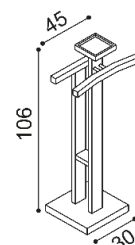

Němý sluha

BUK
5 900,-

DUB RUSTIK
6 810,-