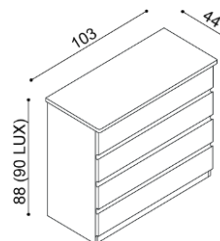

Komoda DALILA
I2Z4 - 4 zásuvky velké

BUK	DUB RUSTIK
24 530,-	26 000,-

Komoda DALILA LUX
Y2Z4 - 4 zásuvky velké

BUK	DUB RUSTIK
26 610,-	28 200,-