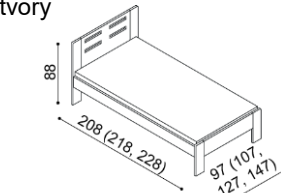

V roce 2007 získala nábytková řada DALILA prestižní ocenění **ČESKÁ KVALITA NÁBYTEK**.

Termín dodání dle potvrzení objednávky, na atyp je platný od odsouhlasení výrobní dokumentace a po úhradě zálohy.

Postel DALILA vyrábíme také v délkách 210 a 220 cm s příplatkem **BUK 670,-Kč DUB 830,-Kč**. U postele **DALILA LUX** jsou čela v tloušťce 40 mm a bočnice v tloušťce 25 mm. U postele DALILA jsou čela a bočnice v tloušťce 25 mm a nohy postele v tloušťce 40 mm. Kování pro uložení roštu je výškově nastavitelné. Výška po horní hranu bočnice je 41 cm. Lehací plocha je závislá na výšce matrace. Do postele DALILA je možné vložit úložný prostor MAX nebo úložný prostor závěsný. Horní pláty komod u řady DALILA LUX jsou silné 40 mm, u řady DALILA 25 mm.

Postel DALILA
dvoulůžko, čelo vysoké, čtvercové otvory

rozměr	BUK	DUB RUSTIK
160x200 cm	19 640,-	22 740,-
180x200 cm	20 370,-	23 570,-
200x200 cm	21 080,-	24 440,-

Postel DALILA
jednolůžko, čelo nízké

rozměr	BUK	DUB RUSTIK
90x200 cm	14 510,-	16 320,-
100x200 cm	14 820,-	16 650,-
120x200 cm	15 390,-	17 330,-
140x200 cm	15 880,-	17 990,-

Postel DALILA
jednolůžko, čelo vysoké, obdélníkové otvory

rozměr	BUK	DUB RUSTIK
90x200 cm	16 700,-	18 880,-
100x200 cm	16 960,-	19 290,-
120x200 cm	17 570,-	20 130,-
140x200 cm	18 150,-	20 970,-

Postel DALILA
dvoulůžko, čelo vysoké, obdélníkové otvory

rozměr	BUK	DUB RUSTIK
160x200 cm	19 640,-	22 740,-
180x200 cm	20 370,-	23 570,-
200x200 cm	21 080,-	24 440,-

Police DALILA
- síla police 25 mm

rozměr	BUK	DUB RUSTIK
94 cm	3 380,-	3 920,-
147 cm	4 070,-	4 750,-