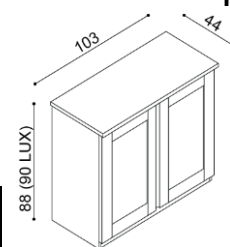

BUK	DUB RUSTIK
18 950,-	20 130,-

Komoda DALILA
I2ZZ - 2 zásuvky velké

BUK	DUB RUSTIK
16 310,-	17 330,-

Komoda DALILA LUX
Y2ZZ - 2 zásuvky velké

BUK	DUB RUSTIK
18 370,-	19 530,-

Komoda DALILA
I2DD - dvířka plné,
2 police