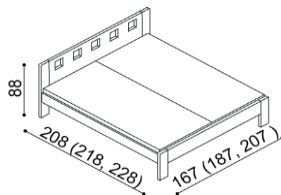

V roce 2007 získala nábytková řada DALILA prestižní ocenění **ČESKÁ KVALITA NÁBYTEK**.

Termín dodání dle potvrzení objednávky, na atyp je platný od odsouhlasení výrobní dokumentace a po úhradě zálohy.

Postel DALILA vyrábíme také v délkách 210 a 220 cm s příplatkem **BUK 670,-Kč DUB 830,-Kč**. U postele **DALILA LUX** jsou čela v tloušťce 40 mm a bočnice v tloušťce 25 mm. U postele DALILA jsou čela a bočnice v tloušťce 25 mm a nohy postele v tloušťce 40 mm. Kování pro uložení roštu je výškově nastavitelné. Výška po horní hranu bočnice je 41 cm. Lehací plocha je závislá na výšce matrace. Do postele DALILA je možné vložit úložný prostor MAX nebo úložný prostor závěsný. Horní pláty komod u řady DALILA LUX jsou silné 40 mm, u řady DALILA 25 mm.

Postel DALILA LUX
dvoulůžko

rozměr	BUK	DUB RUSTIK
160x200 cm	23 170,-	26 880,-
180x200 cm	24 090,-	27 910,-
200x200 cm	24 920,-	28 890,-

Postel DALILA
dvoulůžko, čelo nízké

rozměr	BUK	DUB RUSTIK
160x200 cm	16 880,-	19 530,-
180x200 cm	17 440,-	20 180,-
200x200 cm	18 020,-	20 860,-

Postel DALILA
dvoulůžko, čelo vysoké, čtvercové otvory

rozměr	BUK	DUB RUSTIK
160x200 cm	19 640,-	22 740,-
180x200 cm	20 370,-	23 570,-
200x200 cm	21 080,-	24 440,-

Postel DALILA
jednolůžko, čelo nízké

rozměr	BUK	DUB RUSTIK
90x200 cm	14 510,-	16 320,-
100x200 cm	14 820,-	16 650,-
120x200 cm	15 390,-	17 330,-
140x200 cm	15 880,-	17 990,-