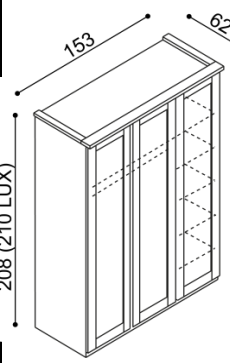

**J3DZD - trojdvéřová
se zrcadlem**

BUK	DUB RUSTIK
48 190,-	50 600,-

Skříň DALILA LUX
M3DDD - trojdvéřová

BUK	DUB RUSTIK
48 080,-	50 570,-

**M3DZD - trojdvéřová
se zrcadlem**

BUK	DUB RUSTIK
49 690,-	52 190,-

ZPŮSOB ODBĚRU:

- vlastní odběr - podle otevírací doby prodejny
- dovoz - do 100 km účtujeme 2% z ceny objednávky, nad 100 km 3% z ceny objednávky (minimální cena dovozu 290,- Kč)
  - v ceně dovozu není zahrnuto vynesení
- dovoz s montáží / vnesením - účtujeme dovoz (minimální cena dovozu 290,- Kč) + montáž 2% z ceny objednávky (zahrnuto vynesení)

PODNIKOVÉ PRODEJNY:

VALAŠSKÉ MEZIRÍČÍ Masarykova 672
PRAHA – PRŮHONICE V Oblouku 800
PRAHA 4 - NUSLE Nuselská 30
BRNO H-PARK Heršpická 1013/11d

tel.: 571 759 810, 602 575 091
tel.: 775 429 551
tel.: 241 742 046, 724 211 242
tel.: 725 065 645

e-mail: obchod@jelinek.eu
e-mail: pruhonice@jelinek.eu
e-mail: nusle@jelinek.eu
e-mail: brno@jelinek.eu