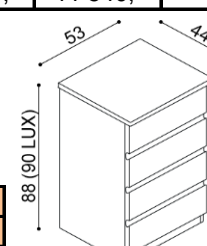

rozměr	BUK	DUB RUSTIK
160x200 cm	19 640,-	22 740,-
180x200 cm	20 370,-	23 570,-
200x200 cm	21 080,-	24 440,-

Police DALILA
- síla police 25 mm

rozměr	BUK	DUB RUSTIK
94 cm	3 380,-	3 920,-
147 cm	4 070,-	4 750,-

Noční stolek DALILA
- otevřený

BUK	DUB RUSTIK
5 620,-	6 040,-

Noční stolek DALILA LUX
- otevřený

BUK	DUB RUSTIK
6 590,-	7 090,-

Komoda DALILA
I124 - 4 zásuvky malé

BUK	DUB RUSTIK
17 900,-	19 050,-

Komoda DALILA LUX
Y124 - 4 zásuvky malé