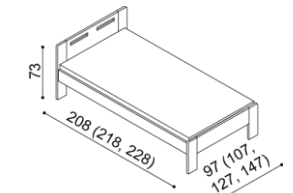

V roce 2007 získala nábytková řada DALILA prestižní ocenění **ČESKÁ KVALITA NÁBYTEK**.

Termín dodání dle potvrzení objednávky, na atyp je platný od odsouhlasení výrobní dokumentace a po úhradě zálohy.

Postel DALILA vyrábíme také v délkách 210 a 220 cm s příplatkem **BUK 670,-Kč DUB 830,-Kč**. U postele **DALILA LUX** jsou čela v tloušťce 40 mm a bočnice v tloušťce 25 mm. U postele DALILA jsou čela a bočnice v tloušťce 25 mm a nohy postele v tloušťce 40 mm. Kování pro uložení roštu je výškově nastavitelné. Výška po horní hranu bočnice je 41 cm. Lehací plocha je závislá na výšce matrace. Do postele DALILA je možné vložit úložný prostor MAX nebo úložný prostor závěsný. Horní pláty komod u řady DALILA LUX jsou silné 40 mm, u řady DALILA 25 mm.

Postel DALILA LUX
dvoulůžko

rozměr	BUK	DUB RUSTIK
160x200 cm	23 170,-	26 880,-
180x200 cm	24 090,-	27 910,-
200x200 cm	24 920,-	28 890,-

Postel DALILA
dvoulůžko, čelo nízké

rozměr	BUK	DUB RUSTIK
160x200 cm	16 880,-	19 530,-
180x200 cm	17 440,-	20 180,-
200x200 cm	18 020,-	20 860,-

Postel DALILA
dvoulůžko, čelo vysoké, čtvercové otvory

rozměr	BUK	DUB RUSTIK
160x200 cm	19 640,-	22 740,-
180x200 cm	20 370,-	23 570,-
200x200 cm	21 080,-	24 440,-

Postel DALILA
jednolůžko, čelo nízké

rozměr	BUK	DUB RUSTIK
90x200 cm	14 510,-	16 320,-
100x200 cm	14 820,-	16 650,-
120x200 cm	15 390,-	17 330,-
140x200 cm	15 880,-	17 990,-

rozměr	BUK	DUB RUSTIK
160x200 cm	19 640,-	22 740,-
180x200 cm	20 370,-	23 570,-
200x200 cm	21 080,-	24 440,-

Police DALILA
- síla police 25 mm

rozměr	BUK	DUB RUSTIK
94 cm	3 380,-	3 920,-
147 cm	4 070,-	4 750,-