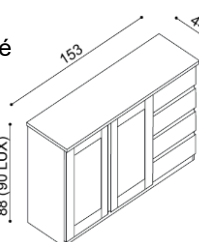

Komoda DALILA
I3DDZ - dvířka plné,
2 police, 4 zásuvky malé

BUK	DUB RUSTIK
35 110,-	37 350,-

Komoda DALILA LUX
Y3DDZ - dvířka plné,
2 police, 4 zásuvky malé

BUK	DUB RUSTIK
38 220,-	40 640,-