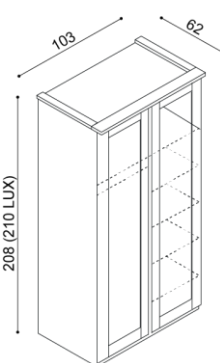

Komoda DALILA LUX
Y3DZ - dvířka plné levé,
2 police, 4 zásuvky velké

BUK	DUB RUSTIK
36 620,-	38 930,-

Němý sluha

BUK
5 900,-

DUB RUSTIK
6 810,-

Skříň DALILA
J2DD - dvojdvéřová

BUK	DUB RUSTIK
33 360,-	35 180,-