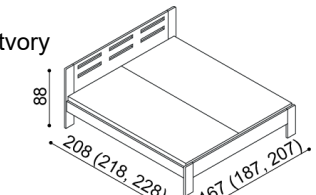

V roce 2007 získala nábytková řada DALILA prestižní ocenění **ČESKÁ KVALITA NÁBYTEK**.

Termín dodání dle potvrzení objednávky, na atyp je platný od odsouhlasení výrobní dokumentace a po úhradě zálohy.

Postel DALILA vyrábíme také v délkách 210 a 220 cm s příplatkem **BUK 670,-Kč DUB 830,-Kč**. U postele **DALILA LUX** jsou čela v tloušťce 40 mm a bočnice v tloušťce 25 mm. U postele DALILA jsou čela a bočnice v tloušťce 25 mm a nohy postele v tloušťce 40 mm. Kování pro uložení roštu je výškově nastavitelné. Výška po horní hranu bočnice je 41 cm. Lehací plocha je závislá na výšce matrace. Do postele DALILA je možné vložit úložný prostor MAX nebo úložný prostor závěsný. Horní pláty komod u řady DALILA LUX jsou silné 40 mm, u řady DALILA 25 mm.

Postel DALILA
dvoulůžko, čelo vysoké, čtvercové otvory

rozměr	BUK	DUB RUSTIK
160x200 cm	19 640,-	22 740,-
180x200 cm	20 370,-	23 570,-
200x200 cm	21 080,-	24 440,-

Postel DALILA
jednolůžko, čelo nízké

rozměr	BUK	DUB RUSTIK
90x200 cm	14 510,-	16 320,-
100x200 cm	14 820,-	16 650,-
120x200 cm	15 390,-	17 330,-
140x200 cm	15 880,-	17 990,-

Postel DALILA
jednolůžko, čelo vysoké, obdélníkové otvory

rozměr	BUK	DUB RUSTIK
90x200 cm	16 700,-	18 880,-
100x200 cm	16 960,-	19 290,-
120x200 cm	17 570,-	20 130,-
140x200 cm	18 150,-	20 970,-

Postel DALILA
dvoulůžko, čelo vysoké, obdélníkové otvory

rozměr	BUK	DUB RUSTIK
160x200 cm	19 640,-	22 740,-
180x200 cm	20 370,-	23 570,-
200x200 cm	21 080,-	24 440,-

Police DALILA
- síla police 25 mm

rozměr	BUK	DUB RUSTIK
94 cm	3 380,-	3 920,-
147 cm	4 070,-	4 750,-