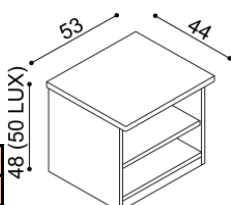

BUK	DUB RUSTIK
5 620,-	6 040,-

Noční stolek DALILA LUX
- otevřený

BUK	DUB RUSTIK
6 590,-	7 090,-

Komoda DALILA
I124 - 4 zásuvky malé