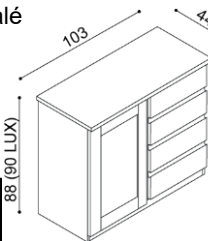

Komoda DALILA
I2DZ - dvířka plné levé,
2 police, 4 zásuvky malé

BUK	DUB RUSTIK
27 500,-	29 280,-

Komoda DALILA LUX
Y2DZ - dvířka plné levé,
2 police, 4 zásuvky malé

BUK	DUB RUSTIK
29 590,-	31 460,-