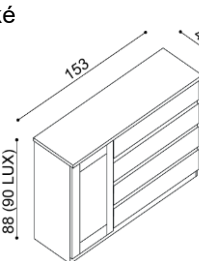

Komoda DALILA
I3DZ - dvířka plné levé,
2 police, 4 zásuvky velké

BUK	DUB RUSTIK
33 510,-	35 640,-

Komoda DALILA LUX
Y3DZ - dvířka plné levé,
2 police, 4 zásuvky velké

BUK	DUB RUSTIK
36 620,-	38 930,-