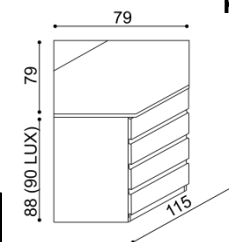

V roce 2007 získala nábytková řada DALILA prestižní ocenění **ČESKÁ KVALITA NÁBYTEK**.

Termín dodání dle potvrzení objednávky, na atyp je platný od odsouhlasení výrobní dokumentace a po úhradě zálohy.

Postel DALILA vyrábíme také v délkách 210 a 220 cm s příplatkem **BUK 670,-Kč DUB 830,-Kč**. U postele **DALILA LUX** jsou čela v tloušťce 40 mm a bočnice v tloušťce 25 mm. U postele DALILA jsou čela a bočnice v tloušťce 25 mm a nohy postele v tloušťce 40 mm. Kování pro uložení roštu je výškově nastavitelné. Výška po horní hranu bočnice je 41 cm. Lehací plocha je závislá na výšce matrace. Do postele DALILA je možné vložit úložný prostor MAX nebo úložný prostor závěsný. Horní pláty komod u řady DALILA LUX jsou silné 40 mm, u řady DALILA 25 mm.

Postel DALILA
dvoulůžko, čelo vysoké, čtvercové otvory

rozměr	BUK	DUB RUSTIK
160x200 cm	19 640,-	22 740,-
180x200 cm	20 370,-	23 570,-
200x200 cm	21 080,-	24 440,-

Postel DALILA
jednolůžko, čelo nízké

rozměr	BUK	DUB RUSTIK
90x200 cm	14 510,-	16 320,-
100x200 cm	14 820,-	16 650,-
120x200 cm	15 390,-	17 330,-
140x200 cm	15 880,-	17 990,-

Komoda DALILA
I3DDZ - dvířka plné,
2 police, 4 zásuvky malé

BUK	DUB RUSTIK
35 110,-	37 350,-

Komoda DALILA LUX
Y3DDZ - dvířka plné,
2 police, 4 zásuvky malé

BUK	DUB RUSTIK
38 220,-	40 640,-

Komoda DALILA
I9Z4 - rohová,
4 zásuvky malé

BUK	DUB RUSTIK
24 200,-	25 760,-

Komoda DALILA LUX
Y9Z4 - rohová,
4 zásuvky malé

BUK	DUB RUSTIK
25 250,-	26 860,-

Komoda DALILA
I3DZ - dvířka plné levé,
2 police, 4 zásuvky velké

BUK	DUB RUSTIK
33 510,-	35 640,-