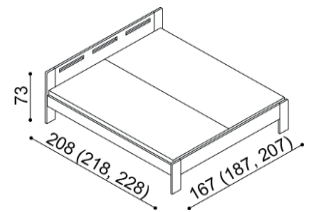

V roce 2007 získala nábytková řada DALILA prestižní ocenění **ČESKÁ KVALITA NÁBYTEK**.

Termín dodání dle potvrzení objednávky, na atyp je platný od odsouhlasení výrobní dokumentace a po úhradě zálohy.

Postel DALILA vyrábíme také v délkách 210 a 220 cm s příplatkem **BUK 670,-Kč DUB 830,-Kč**. U postele **DALILA LUX** jsou čela v tloušťce 40 mm a bočnice v tloušťce 25 mm. U postele DALILA jsou čela a bočnice v tloušťce 25 mm a nohy postele v tloušťce 40 mm. Kování pro uložení roštu je výškově nastavitelné. Výška po horní hranu bočnice je 41 cm. Lehací plocha je závislá na výšce matrace. Do postele DALILA je možné vložit úložný prostor MAX nebo úložný prostor závěsný. Horní pláty komod u řady DALILA LUX jsou silné 40 mm, u řady DALILA 25 mm.

Postel DALILA LUX
dvoulůžko

rozměr	BUK	DUB RUSTIK
160x200 cm	23 170,-	26 880,-
180x200 cm	24 090,-	27 910,-
200x200 cm	24 920,-	28 890,-

Postel DALILA
dvoulůžko, čelo nízké

rozměr	BUK	DUB RUSTIK
160x200 cm	16 880,-	19 530,-
180x200 cm	17 440,-	20 180,-
200x200 cm	18 020,-	20 860,-

Postel DALILA
dvoulůžko, čelo vysoké, čtvercové otvory

rozměr	BUK	DUB RUSTIK
160x200 cm	19 640,-	22 740,-
180x200 cm	20 370,-	23 570,-
200x200 cm	21 080,-	24 440,-

Postel DALILA
jednolůžko, čelo nízké

rozměr	BUK	DUB RUSTIK
90x200 cm	14 510,-	16 320,-
100x200 cm	14 820,-	16 650,-
120x200 cm	15 390,-	17 330,-
140x200 cm	15 880,-	17 990,-