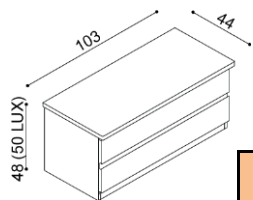

Komoda DALILA
I2ZZ - 2 zásuvky velké

BUK	DUB RUSTIK
16 310,-	17 330,-

Komoda DALILA LUX
Y2ZZ - 2 zásuvky velké

BUK	DUB RUSTIK
18 370,-	19 530,-