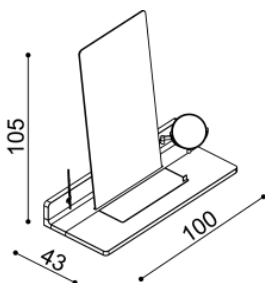

Komoda AMANTA
AM2Z4 - 4 zásuvky velké

cena/kus
31 290,-

Komoda AMANTA
AM2D2 - dvířka plné, 2 police

cena/kus
22 970,-

Toaletní stolek AMANTA závěsný

cena/kus
38 970,-

Taburet AMANTA

cena/kus
7 510,-