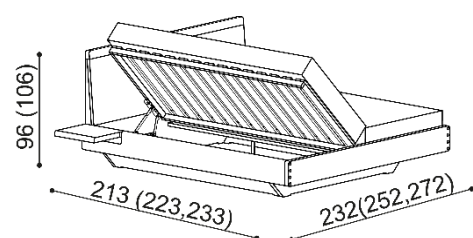

zvýšená verze

rozměr	cena/kus
160x200 cm	45 390,-
180x200 cm	47 060,-
200x200 cm	49 410,-

rozměr	cena/kus
160x200 cm	51 260,-
180x200 cm	53 180,-
200x200 cm	55 910,-

Postel AMANTA

dvoulůžko s nočními políčkami

zvýšená verze

rozměr	cena/kus
160x200 cm	42 950,-
180x200 cm	44 620,-
200x200 cm	46 970,-

rozměr	cena/kus
160x200 cm	48 100,-
180x200 cm	50 020,-
200x200 cm	52 750,-

Postel AMANTA

dvoulůžko s nočními políčkami a úložným prostorem