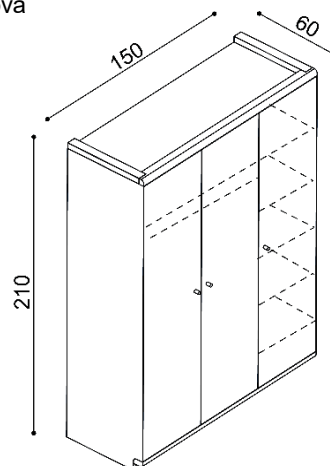

Taburet AMANTA vysoký s opěrkou

cena/kus
8 350,-

Skříň AMANTA
AS2DD - dvojdveřová

cena/kus
36 460,-

Skříň AMANTA
AS3DDD - trojdvěřová

cena/kus
50 380,-

ZPŮSOB ODBĚRU:

- **vlastní odběr** - podle otevírací doby prodejny
- **dovoz** - do 100 km účtujeme 2% z ceny objednávky, nad 100 km 3% z ceny objednávky (minimální cena dovozu 290,- Kč)
- v ceně dovozu není zahrnuto vynesení
- **dovoz s montáží / vynesením** - účtujeme dovoz (minimální cena dovozu 290,- Kč) + montáž 2% z ceny objednávky (zahrnuto vynesení)