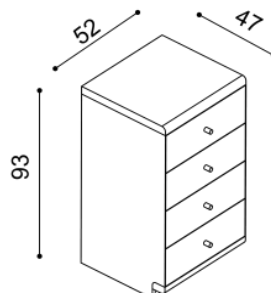

cena/kus
13 020,-

Komoda AMANTA

AM1Z4 - 4 zásuvky malé

cena/kus
23 790,-

Komoda AMANTA

AM2Z2 - 2 zásuvky velké