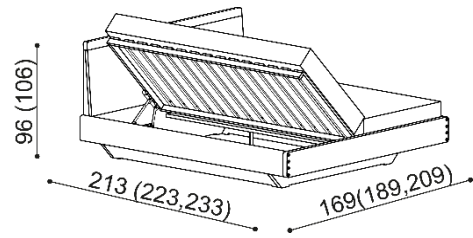

Termín dodání dle potvrzení objednávky, na atypy je platný od odsouhlasení výrobní dokumentace a po úhradě zálohy.

Postel AMANTA vyrábíme také v délkách 210 a 220 cm s příplatkem 2 590,- Kč. Kování pro uložení roštu **není** výškově nastavitelné. Prostor pro osazení roštu je 11 cm. Výška po horní hranu bočnice je 37 cm, zvýšená verze 47 cm. Lehací plocha je závislá na výšce roštu a matrace. **Úložný prostor** u postele AMANTA je vytvořen vložením bočních dílů a dna ke zkosené podnoži. Dno úložného prostoru leží na zemi. Součástí postele AMANTA s úložným prostorem je kování pro výklap z boku. Úložný prostor lze kombinovat se všemi rošty v rámu (vyjma roštu smrkového). Příplatek za úložný prostor pro délky lůžek 210 a 220 cm je 1080,- Kč.

Postel AMANTA
dvoulůžko

zvýšená verze

rozměr	cena/kus
160x200 cm	34 590,-
180x200 cm	36 260,-
200x200 cm	38 610,-

rozměr	cena/kus
160x200 cm	39 740,-
180x200 cm	41 660,-
200x200 cm	44 390,-

Postel AMANTA
dvoulůžko s úložným prostorem

zvýšená verze

rozměr	cena/kus
160x200 cm	45 390,-
180x200 cm	47 060,-
200x200 cm	49 410,-

rozměr	cena/kus
160x200 cm	51 260,-
180x200 cm	53 180,-
200x200 cm	55 910,-

Postel AMANTA

dvoulůžko s nočními políčkami

zvýšená verze

rozměr	cena/kus
160x200 cm	42 950,-
180x200 cm	44 620,-
200x200 cm	46 970,-

rozměr	cena/kus
160x200 cm	48 100,-
180x200 cm	50 020,-
200x200 cm	52 750,-

Postel AMANTA

dvoulůžko s nočními políčkami a úložným prostorem