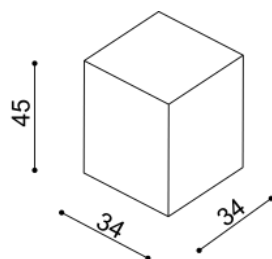

Taburet AMANTA

cena/kus
7 510,-