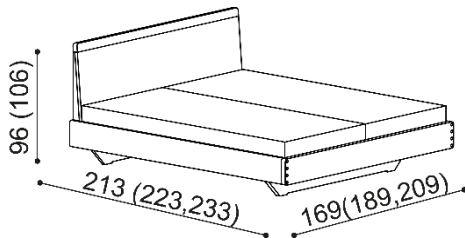

CENÍK LOŽNICE AMANTA

Design Jaroslav Juřica

JELÍNEK
NÁBYTEK

Ceník platný od 1. 8. 2020. Ceny jsou uvedeny s DPH 21 %.

Povrchová úprava nábytku je zahrnuta v ceně. Varianty pro výběr:

- ekologický lak na vodní bázi s možností namoření dle vzorníku
- přírodní nebo pigmentovaný olej dle vzorníku
- v případě moření a olejování na přání dle vlastního vzorku je příplatek 5%

Termín dodání dle potvrzení objednávky, na atypy je platný od odsouhlasení výrobní dokumentace a po úhradě zálohy.

Postel AMANTA vyrábíme také v délkách 210 a 220 cm s příplatkem 2 590,- Kč. Kování pro uložení roštu **není** výškově nastavitelné. Prostor pro osazení roštu je 11 cm. Výška po horní hranu bočnice je 37 cm, zvýšená verze 47 cm. Lehací plocha je závislá na výšce roštu a matrace. **Úložný prostor** u postele AMANTA je vytvořen vložením bočních dílů a dna ke zkosené podnoži. Dno úložného prostoru leží na zemi. Součástí postele AMANTA s úložným prostorem je kování pro výklap z boku. Úložný prostor lze kombinovat se všemi rošty v rámu (vyjma roštu smrkového). Příplatek za úložný prostor pro délky lůžek 210 a 220 cm je 1080,- Kč.

Postel AMANTA
dvoulůžko

zvýšená verze

rozměr	cena/kus
160x200 cm	34 590,-
180x200 cm	36 260,-
200x200 cm	38 610,-

rozměr	cena/kus
160x200 cm	39 740,-
180x200 cm	41 660,-
200x200 cm	44 390,-

Postel AMANTA
dvoulůžko s úložným prostorem

zvýšená verze

rozměr	cena/kus
160x200 cm	42 950,-
180x200 cm	44 620,-
200x200 cm	46 970,-

rozměr	cena/kus
160x200 cm	48 100,-
180x200 cm	50 020,-
200x200 cm	52 750,-

Postel AMANTA

dvoulůžko s nočními políčkami a úložným prostorem