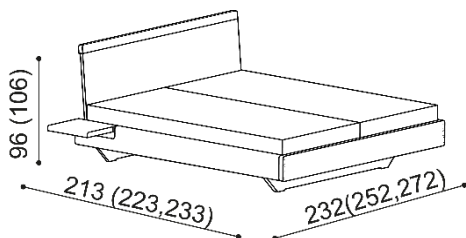

Termín dodání dle potvrzení objednávky, na atypy je platný od odsouhlasení výrobní dokumentace a po úhradě zálohy.

Postel AMANTA vyrábíme také v délkách 210 a 220 cm s příplatkem 2 590,- Kč. Kování pro uložení roštu **není** výškově nastavitelné. Prostor pro osazení roštu je 11 cm. Výška po horní hranu bočnice je 37 cm, zvýšená verze 47 cm. Lehací plocha je závislá na výšce roštu a matrace. **Úložný prostor** u postele AMANTA je vytvořen vložením bočních dílů a dna ke zkosené podnoži. Dno úložného prostoru leží na zemi. Součástí postele AMANTA s úložným prostorem je kování pro výklap z boku. Úložný prostor lze kombinovat se všemi rošty v rámu (vyjma roštu smrkového). Příplatek za úložný prostor pro délky lůžek 210 a 220 cm je 1080,- Kč.

Postel AMANTA
dvoulůžko

zvýšená verze

rozměr	cena/kus
160x200 cm	34 590,-
180x200 cm	36 260,-
200x200 cm	38 610,-

rozměr	cena/kus
160x200 cm	39 740,-
180x200 cm	41 660,-
200x200 cm	44 390,-

Postel AMANTA
dvoulůžko s úložným prostorem

zvýšená verze

rozměr	cena/kus
160x200 cm	45 390,-
180x200 cm	47 060,-
200x200 cm	49 410,-

rozměr	cena/kus
160x200 cm	51 260,-
180x200 cm	53 180,-
200x200 cm	55 910,-

Postel AMANTA

dvoulůžko s nočními políčkami

zvýšená verze

rozměr	cena/kus
160x200 cm	42 950,-
180x200 cm	44 620,-
200x200 cm	46 970,-

rozměr	cena/kus
160x200 cm	48 100,-
180x200 cm	50 020,-
200x200 cm	52 750,-

Postel AMANTA

dvoulůžko s nočními políčkami a úložným prostorem