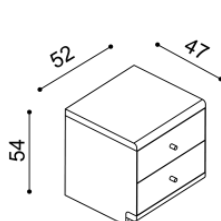

CENÍK LOŽNICE AMANTA

Design Jaroslav Juřica

JELÍNEK
NÁBYTEK

Ceník platný od 1. 8. 2020. Ceny jsou uvedeny s DPH 21 %.

Povrchová úprava nábytku je zahrnuta v ceně. Varianty pro výběr:

- ekologický lak na vodní bázi s možností namoření dle vzorníku
- přírodní nebo pigmentovaný olej dle vzorníku
- v případě moření a olejování na přání dle vlastního vzorku je příplatek 5%

Ložnici AMANTA vyrábíme z masivního dřeva DUB nebo DUB RUSTIK

- nábytek ze dřeva **DUB RUSTIK** nabízíme **pouze v provedení olej NATUR a HONEY**
- korpusy skříní jsou vyrobeny z rozměrově stabilní laťovky dýhované přírodní dýhou
- dubové komody, knihovny a noční stolky jsou vyrobeny z průběžné masivní spárovky
- **záda** skříní, komod a nočních stolků jsou z dubové překližky
- vnitřní části nábytku jsou vždy upravené podle zvoleného odstínu vnitřní části nábytku
- zásuvky komod a nočních stolků jsou vybaveny tlumeným **plnovýsuvem a blokáci proti převrnutí**

Termín dodání dle potvrzení objednávky, na atypy je platný od odsouhlasení výrobní dokumentace a po úhradě zálohy.

Postel AMANTA vyrábíme také v délkách 210 a 220 cm s příplatkem 2 590,- Kč. Kování pro uložení roštu **není** výškově nastavitelné. Prostor pro osazení roštu je 11 cm. Výška po horní hranu bočnice je 37 cm, zvýšená verze 47 cm. Lehací plocha je závislá na výšce roštu a matrace. **Úložný prostor** u postele AMANTA je vytvořen vložením bočních dílů a dna ke zkosené podnoži. Dno úložného prostoru leží na zemi. Součástí postele AMANTA s úložným prostorem je kování pro výklap z boku. Úložný prostor lze kombinovat se všemi rošty v rámu (vyjma roštu smrkového). Příplatek za úložný prostor pro délky lůžek 210 a 220 cm je 1080,- Kč.

Postel AMANTA
dvoulůžko

zvýšená verze

rozměr	cena/kus
160x200 cm	34 590,-
180x200 cm	36 260,-
200x200 cm	38 610,-