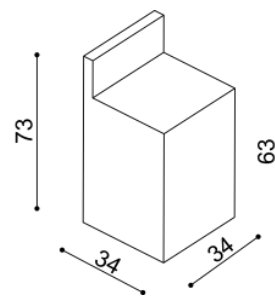

Taburet AMANTA vysoký s opěrkou

cena/kus
8 350,-