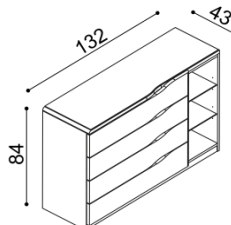

**Komoda ELEN**

**H25 DD5N** - dvířka plné, nika  
- příplatek za sklo 1 280,-

BUK	DUB RUSTIK
26 820,-	29 790,-

**Komoda ELEN**

**H25 Z4N** - 4 zásuvky velké, nika  
- příplatek za sklo 1 750,-

BUK	DUB RUSTIK
30 220,-	33 570,-