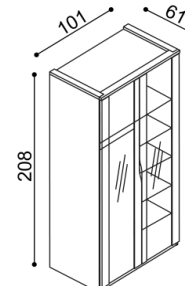

BUK	DUB RUSTIK
37 470,-	39 260,-