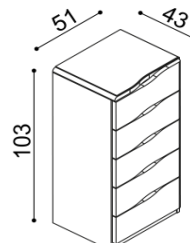

Komoda ELEN

- H10 Z5 - 5 zásuvek malých
- příplatek za sklo 1 200,-

BUK	DUB
	RUSTIK
21 620,-	24 010,-