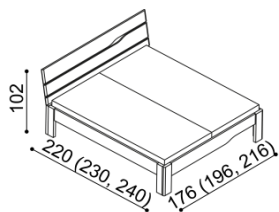

**Termín dodání dle potvrzení objednávky, na atypy je platný od odsouhlasení výrobní dokumentace a po úhradě zálohy.**

Postel ELEN vyrábíme také v délkách 210 a 220 cm, s příplatkem **BUK 800,-Kč, DUB 930,-Kč**. Kování pod rošt je výškově nastavitelné. Výška postele po horní hranu bočnice je 46 cm. Lehací plocha je závislá na výšce roštu a matrace. Komody a noční stolky jsou řešeny jako solitéry. Horní pláty komod a nočních stolků jsou standardně na levé straně **zaobleny**, u zásuvkových komod je horní plát **s výřezem**. **Při objednávce** samostatných komod a nočních stolků i v případě sestav **je nutné upřesnit požadované výřezy a zaoblení** horního plátu. Police do komod s nikou dodáváme dřevěné nebo skleněné (sklo čiré / kouřové).

## Postel ELEN

dvoulůžko

rozměr	BUK	DUB
		RUSTIK
160x200 cm	27 240,-	31 560,-
180x200 cm	28 090,-	32 570,-
200x200 cm	29 000,-	33 630,-