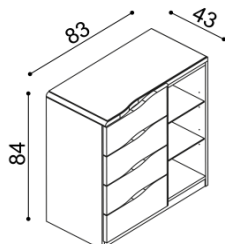

Komoda ELEN

- H15 Z4N - 4 zásuvky malé, nika
- příplatek za sklo 1 500,-

BUK	DUB
	RUSTIK
23 620,-	26 240,-