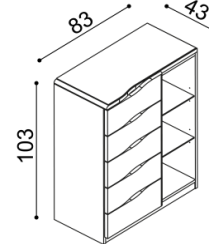

Komoda ELEN

- H15 Z5N - 5 zásuvek malých, nika
- příplatek za sklo 1 500,-

BUK	DUB
	RUSTIK
28 210,-	31 330,-