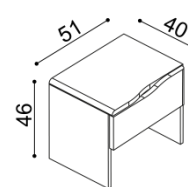

Noční stolek ELEN

- jednozásuvkový
- příplatek za sklo 1 200,-

BUK	DUB
	RUSTIK
6 300,-	6 910,-