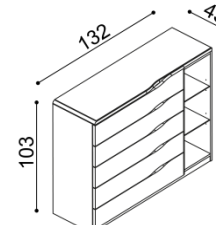

Komoda ELEN

H25 Z5N - 5 zásuvek velkých, nika
- příplatek za sklo 1 750,-

BUK	DUB RUSTIK
35 830,-	39 810,-