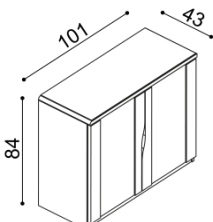

Komoda ELEN

- H20 DD4 - dvířka plně
- příplatek za sklo 1010,-

BUK	DUB
	RUSTIK
17 150,-	19 050,-