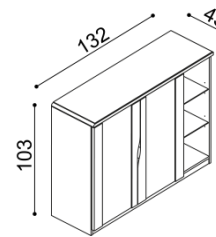

BUK	DUB RUSTIK
26 820,-	29 790,-