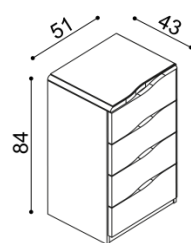

Komoda ELEN

- H10 Z4 - 4 zásuvky malé
- příplatek za sklo 1 200,-

BUK	DUB
	RUSTIK
18 010,-	20 000,-