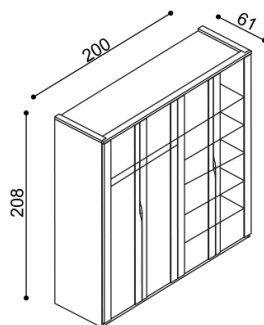

Skříň ELEN

Q4 DDDD - čtyřdveřová s výplní