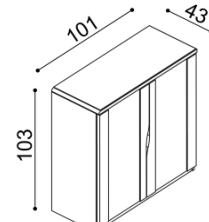

Komoda ELEN

- H20 DD5 - dvířka plně
- příplatek za sklo 1010,-

BUK	DUB
	RUSTIK
20 230,-	22 480,-