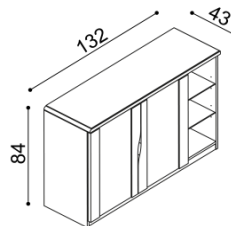

**Komoda ELEN**

**H20 Z5** - 5 zásuvek velkých  
- příplatek za sklo 1 680,-

BUK	DUB RUSTIK
29 250,-	32 500,-

**Komoda ELEN**

**H25 DD4N** - dvířka plné, nika  
- příplatek za sklo 1 280,-

BUK	DUB RUSTIK
22 760,-	25 280,-