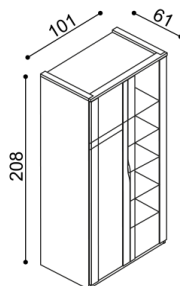

**Komoda ELEN**

**H25 Z5N** - 5 zásuvek velkých, nika  
- příplatek za sklo 1 750,-

BUK	DUB RUSTIK
35 830,-	39 810,-

**Skříň ELEN**

**Q2 DD** - dvojdveřová s výplní

BUK	DUB RUSTIK
34 160,-	35 960,-

**Skříň ELEN**