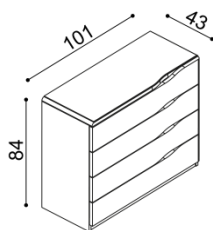

## Komoda ELEN

- H20 DD5 - dvířka plně
- příplatek za sklo 1010,-

BUK	DUB
	RUSTIK
20 230,-	22 480,-

**Komoda ELEN**

**H20 Z4** - 4 zásuvky velké  
- příplatek za sklo 1 680,-

BUK	DUB RUSTIK
24 610,-	27 340,-