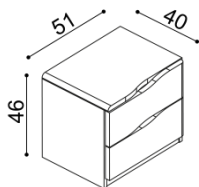

Noční stolek ELEN

- dvozásuvkový
- příplatek za sklo 1 200,-

BUK	DUB
	RUSTIK
9 360,-	10 280,-