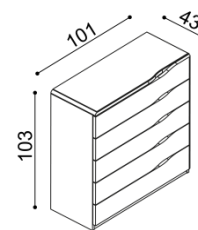

BUK	DUB RUSTIK
29 250,-	32 500,-