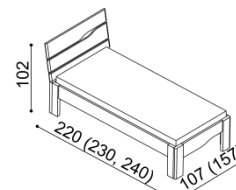

**Termín dodání dle potvrzení objednávky, na atypy je platný od odsouhlasení výrobní dokumentace a po úhradě zálohy.**

Postel ELEN vyrábíme také v délkách 210 a 220 cm, s příplatkem **BUK 800,-Kč, DUB 930,-Kč**. Kování pod rošt je výškově nastavitelné. Výška postele po horní hranu bočnice je 46 cm. Lehací plocha je závislá na výšce roštu a matrace. Komody a noční stolky jsou řešeny jako solitéry. Horní pláty komod a nočních stolků jsou standardně na levé straně **zaobleny**, u zásuvkových komod je horní plát **s výřezem**. **Při objednávce** samostatných komod a nočních stolků i v případě sestav **je nutné upřesnit požadované výřezy a zaoblení** horního plátu. Police do komod s nikou dodáváme dřevěné nebo skleněné (sklo čiré / kouřové).

## Postel ELEN

dvoulůžko

rozměr	BUK	DUB
		RUSTIK
160x200 cm	27 240,-	31 560,-
180x200 cm	28 090,-	32 570,-
200x200 cm	29 000,-	33 630,-

## Postel ELEN

jednolůžko

rozměr	BUK	DUB
		RUSTIK
90x200 cm	22 740,-	26 470,-
140x200 cm	25 290,-	29 430,-