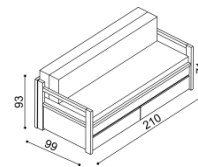

Lehací plocha 90x200 cm
složené lůžko

Lehací plocha 130x200 cm
částečně rozložené lůžko

Lehací plocha 170x200 cm
rozložené lůžko

Do rozkládací postele **DIANA** je vhodná matrace **DIANA**. Opěrka **DIANA** slouží po rozložení jako matrace.

Jádru sendvičové matrace a opěrky **DIANA** je vyrobené z kvalitní PUR pěny.

levá područka

pravá područka

Postel DIANA	bez područek	
	BUK	DUB RUSTIK
rozměr		
90 x 200 cm	25 180,-	27 710,-

Postel DIANA	s jednou područkou levá / pravá	
	BUK	DUB RUSTIK
rozměr		
90 x 200 cm	26 590,-	29 340,-

Postel DIANA	s oběma područkami	
	BUK	DUB RUSTIK
rozměr		
90 x 200 cm	28 000,-	30 970,-

Matrace DIANA	snímatelný prací potah, prošíty antialergickou vrstvou z dutého vlákna			čalouněný potah		čalouněný potah s prošítim	
	potah BAVLNA	potah MICRO ACTIVE	potah ALOE VERA	I.kat	II.kat	I.kat	II.kat
rozměr							
90 x 200 cm	5 970,-	6 920,-	7 220,-	8 170,-	8 720,-	9 850,-	10 400,-