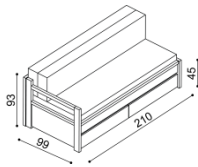

Lehací plocha 90x200 cm
složené lůžko

Lehací plocha 130x200 cm
částečně rozložené lůžko

Lehací plocha 170x200 cm
rozložené lůžko

Do rozkládací postele **DIANA** je vhodná matrace **DIANA**. Opěrka **DIANA** slouží po rozložení jako matrace.

Jádru sendvičové matrace a opěrky **DIANA** je vyrobené z kvalitní PUR pěny.

levá područka

pravá područka

Postel DIANA	bez područek	
	BUK	DUB RUSTIK
rozměr		
90 x 200 cm	25 180,-	27 710,-

Postel DIANA	s jednou područkou levá / pravá	
	BUK	DUB RUSTIK
rozměr		
90 x 200 cm	26 590,-	29 340,-