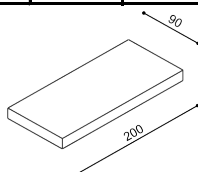

Matrace **DIANA** v čalouněném potahu **s prošítim** = čalouněný potah je prošíty antialergickou vrstvou z dutého vlákna a podšíty netkanou textilí (stejně jako u potahů BAVLNA, MICRO ACTIVE a ALOE VERA). Pro zdravý spánek a dokonalou relaxaci je možné do rozkládací postele **DIANA** objednat i matraci **SÁRA** nebo **ZORA** se zpevněnou hranou. Matraci **SÁRA** a **ZORA** je možné vyrobit také v čalounické látce s příplatkem I.kat. 2 200,- Kč a II.kat. 2 750,- Kč. Ceny matrací **SÁRA** a **ZORA** najdete v ceníku matrací.

ZPŮSOB ODBĚRU:

- **vlastní odběr** - podle otevírací doby prodejny
- **dovoz** - do 100 km účtujeme 2% z ceny objednávky, nad 100 km 3% z ceny objednávky (minimální cena dovozu 290,- Kč)
  - v ceně dovozu není zahrnuto vynesení
- **dovoz s montáží / vynesením** - účtujeme dovoz (minimální cena dovozu 290,- Kč) + montáž 2% z ceny objednávky (zahrnuto vynesení)

PODNIKOVÉ PRODEJNY:

VALAŠSKÉ MEZIŘÍČÍ Masarykova 672
PRAHA – PRŮHONICE V Oblouku 800
PRAHA 4 - NUSLE Nuselská 30
BRNO H-PARK Heršpická 1013/11d

tel.: 571 759 810, 602 575 091
tel.: 775 429 551
tel.: 241 742 046, 724 211 242
tel.: 725 065 645

e-mail: obchod@jelinek.eu
e-mail: pruhonice@jelinek.eu
e-mail: nusle@jelinek.eu
e-mail: brno@jelinek.eu

CENY v CZK.

www.jelinek.eu