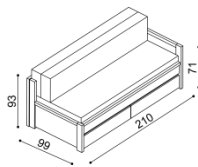

Lehací plocha 90x200 cm
složené lůžko

Lehací plocha 130x200 cm
částečně rozložené lůžko

Lehací plocha 170x200 cm
rozložené lůžko

Do rozkládací postele **DIANA** je vhodná matrace **DIANA**. Opěrka **DIANA** slouží po rozložení jako matrace.

Jádru sendvičové matrace a opěrky **DIANA** je vyrobené z kvalitní PUR pěny.

levá područka

pravá područka

Postel DIANA	bez područek	
	BUK	DUB RUSTIK
rozměr		
90 x 200 cm	25 180,-	27 710,-

Postel DIANA	s jednou područkou levá / pravá	
	BUK	DUB RUSTIK
rozměr		
90 x 200 cm	26 590,-	29 340,-

Postel DIANA	s oběma područkami	
	BUK	DUB RUSTIK
rozměr		
90 x 200 cm	28 000,-	30 970,-

Matrace DIANA	snímatelný prací potah, prošíty antialergickou vrstvou z dutého vlákna			čalouněný potah		čalouněný potah s prošítim	
	potah BAVLNA	potah MICRO ACTIVE	potah ALOE VERA	I.kat	II.kat	I.kat	II.kat
rozměr							
90 x 200 cm	5 970,-	6 920,-	7 220,-	8 170,-	8 720,-	9 850,-	10 400,-