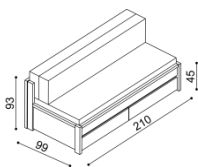

Lehací plocha 90x200 cm
složené lůžko

Lehací plocha 130x200 cm
částečně rozložené lůžko

Lehací plocha 170x200 cm
rozložené lůžko

Do rozkládací postele **DIANA** je vhodná matrace **DIANA**. Opěrka **DIANA** slouží po rozložení jako matrace.

Jádru sendvičové matrace a opěrky **DIANA** je vyrobené z kvalitní PUR pěny.

levá područka

pravá područka

Postel DIANA	bez područek	
	BUK	DUB RUSTIK
rozměr		
90 x 200 cm	25 180,-	27 710,-

Postel DIANA	s jednou područkou levá / pravá	
	BUK	DUB RUSTIK
rozměr		
90 x 200 cm	26 590,-	29 340,-

Postel DIANA	s oběma područkami	
	BUK	DUB RUSTIK
rozměr		
90 x 200 cm	28 000,-	30 970,-

Matrace DIANA	snímatelný prací potah, prošíty antialergickou vrstvou z dutého vlákna			čalouněný potah		čalouněný potah s prošítim	
	potah BAVLNA	potah MICRO ACTIVE	potah ALOE VERA	I.kat	II.kat	I.kat	II.kat
rozměr							
90 x 200 cm	5 970,-	6 920,-	7 220,-	8 170,-	8 720,-	9 850,-	10 400,-