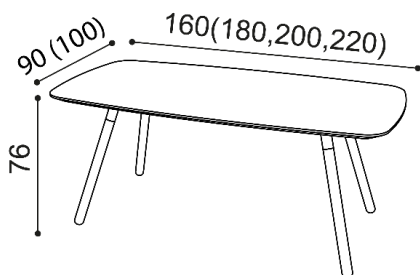

### JOHAN

obdélníkový stůl s hranatou podnoží

rozměr	DUB	DUB RUSTIK
90x160 cm	26 940,-	26 940,-
90x180 cm	28 460,-	28 460,-
90x200 cm	30 490,-	30 490,-
100x200 cm	32 750,-	32 750,-
100x220 cm	35 870,-	35 870,-

### SAM

oválný stůl s kulatou podnoží

rozměr	DUB	DUB RUSTIK
90x160 cm	26 940,-	26 940,-
90x180 cm	28 460,-	28 460,-
90x200 cm	30 490,-	30 490,-
100x200 cm	32 750,-	32 750,-
100x220 cm	35 870,-	35 870,-