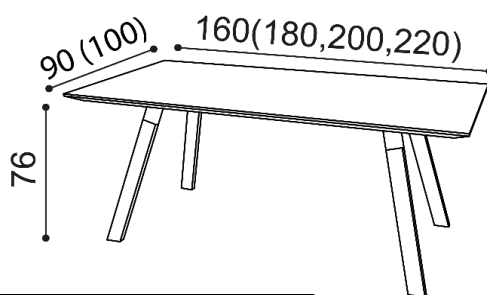

### RADIX

obdélníkový stůl s celodřevěnou podnoží

rozměr	DUB	DUB RUSTIK	JASAN JÁDROVÝ
90x160 cm	33 280,-	33 280,-	30 670,-
90x180 cm	34 870,-	34 870,-	32 180,-
90x200 cm	37 490,-	37 490,-	34 490,-
100x200 cm	39 940,-	39 940,-	36 860,-
100x220 cm	43 720,-	43 720,-	40 550,-

### JOHAN

obdélníkový stůl s hranatou podnoží

rozměr	DUB	DUB RUSTIK
90x160 cm	26 940,-	26 940,-
90x180 cm	28 460,-	28 460,-
90x200 cm	30 490,-	30 490,-
100x200 cm	32 750,-	32 750,-
100x220 cm	35 870,-	35 870,-