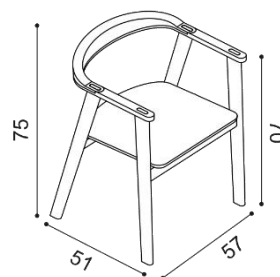

TAMMI

židle

látka	cena/kus
I.kat.	10 640,-
II.kat.	10 750,-
kůže	12 260,-

ZPŮSOB ODBĚRU:

- **vlastní odběr** - podle otevírací doby prodejny
- **dovoz** - do 100 km účtujeme 2% z ceny objednávky, nad 100 km 3% z ceny objednávky (minimální cena dovozu 290,- Kč) - v ceně dovozu není zahrnuto vynesení
- **dovoz s montáží / vynesením** - účtujeme dovoz (minimální cena dovozu 290,- Kč) + montáž 2% z ceny objednávky (zahrnuto vynesení)

PODNIKOVÉ PRODEJNY:

VALAŠSKÉ MEZIRÍČÍ Masarykova 672

tel.: 571 759 810, 602 575 091

e-mail: obchod@jelinek.eu

PRAHA – PRŮHONICE V Oblouku 800

tel.: 775 429 551

e-mail: pruhonice@jelinek.eu

PRAHA 4 - NUSLE Nuselská 30

tel.: 241 742 046, 724 211 242

e-mail: nusle@jelinek.eu

BRATISLAVA Račianska 90

tel.: +421 911 444 961

e-mail: bratislava@jelinek.eu

BRNO H-PARK Heršpická 1013/11d

tel.: +420 725 065 645

e-mail: brno@jelinek.eu