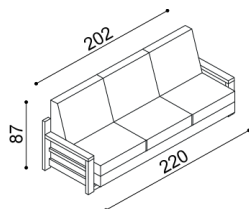

Křeslo RACHEL-3

trojkřeslo
s úložným prostorem

látka	BUK	DUB
I.kat.	32 960,-	34 690,-
II.kat.	36 260,-	38 010,-
kůže	56 070,-	59 330,-

Křeslo RACHEL-3

trojkřeslo
rozkládací

látka	BUK	DUB
I.kat.	41 870,-	43 610,-
II.kat.	44 690,-	46 410,-
kůže	69 100,-	71 940,-