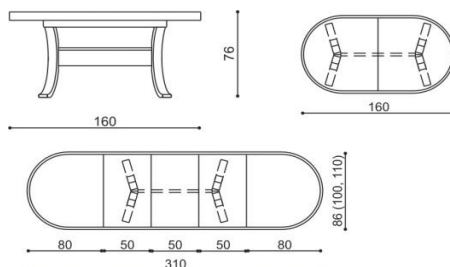

Stůl DAVID - oválný, rozkládací