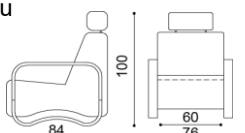

Křeslo GEFER

jednokřeslo s opěrkou

látka	cena / kus
I.kat.	15 460,-
II.kat.	16 320,-
kůže	29 360,-

Křeslo GEFER

trojkřeslo s opěrkami

látka	cena / kus
I.kat.	36 300,-
II.kat.	38 880,-
kůže	68 990,-