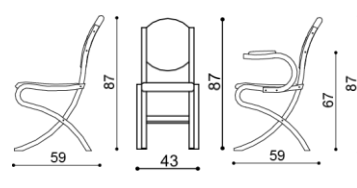

Stůl DAVID - oválný, rozkládací

Stůl ABRAM - oválný, nerozkládací

rozměr	cena / kus
86x170 cm	18 620,-
86x200 cm	21 290,-
100x170 cm	20 190,-
100x200 cm	23 470,-
110x180 cm	26 030,-
110x220 cm	29 370,-

Židle ABRA EXTRA

vysoká

látka	bez područek	s područkami
I.kat.	5 750,-	7 260,-
II.kat.	5 940,-	7 460,-
kůže	8 620,-	10 920,-

Židle ABRA

nízká

látka	bez područek	s područkami
I.kat.	5 130,-	6 660,-
II.kat.	5 310,-	6 840,-
kůže	7 690,-	9 970,-