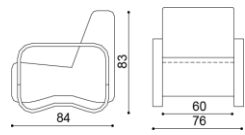

Sedací souprava Gefer

Křeslo GEFER

jednokřeslo bez opěrky

látka	cena / kus
I.kat.	13 160,-
II.kat.	13 900,-
kůže	25 010,-