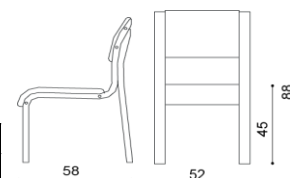

Stůl SEBA

nerozkládací

rozměr	cena / kus
100x160 cm	25 250,-

rozkládací

rozměr	cena / kus
100x160/210 cm	33 790,-

rozkládací

rozměr	cena / kus
100x160/260 cm	36 490,-

Židle SEBA