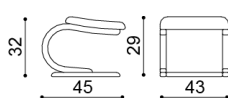

Taburet JEFET

látka	BUK
I.kat.	4 270,-
II.kat.	4 430,-
kůže	5 570,-

Taburet ABRA

látka	BUK
I.kat.	4 270,-
II.kat.	4 430,-
kůže	5 570,-