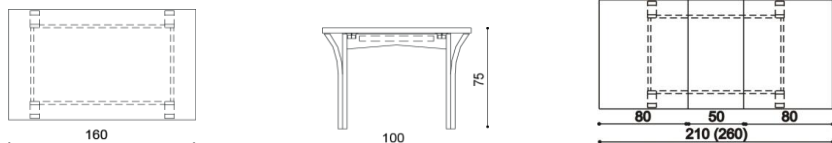

Stůl SEBA

nerozkládací

rozměr	cena / kus
100x160 cm	25 250,-

rozkládací

rozměr	cena / kus
100x160/210 cm	33 790,-

rozkládací

rozměr	cena / kus
100x160/260 cm	36 490,-

Židle SEBA