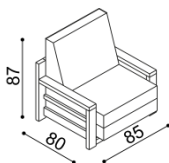

Sedací souprava RACHEL

Křeslo RACHEL-1

jednokřeslo
s úložným prostorem

látka	BUK	DUB
I.kat.	16 700,-	17 770,-
II.kat.	17 770,-	18 780,-
kůže	28 400,-	30 180,-

Křeslo RACHEL-1

jednokřeslo
rozkládací

látka	BUK	DUB
I.kat.	19 530,-	20 600,-
II.kat.	20 560,-	21 620,-
kůže	32 230,-	33 960,-