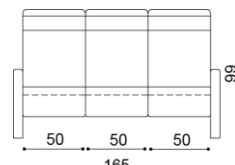

jednokřeslo

látka	BUK
I.kat.	9 040,-
II.kat.	9 760,-
kůže	17 580,-

Křeslo NOE - 2

dvoukřeslo

látka	BUK
I.kat.	15 220,-
II.kat.	16 660,-
kůže	29 720,-

Křeslo NOE - 3

trojkřeslo

látka	BUK
I.kat.	21 100,-
II.kat.	23 260,-
kůže	41 170,-