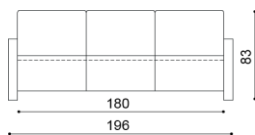

Křeslo GEFER

trojkřeslo bez opěrek

látka	cena / kus
I.kat.	29 440,-
II.kat.	31 620,-
kůže	55 920,-