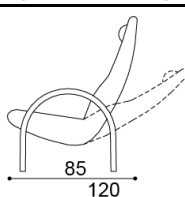

Křeslo NOE - 4

čtyřkřeslo

látka	BUK
I.kat.	26 670,-
II.kat.	29 540,-
kůže	52 010,-

Křeslo NOE

relaxační polohování

látka	BUK
I.kat.	13 770,-
II.kat.	14 470,-
kůže	24 670,-

Křeslo JEFET

pohupovací