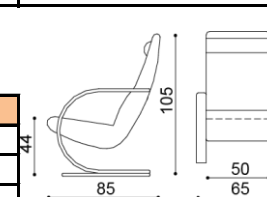

Křeslo JEFET

pohupovací

látka	BUK
I.kat.	10 320,-
II.kat.	11 040,-
kůže	20 120,-