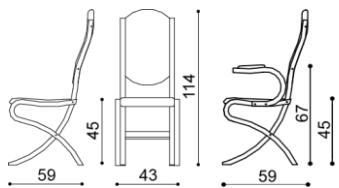

Židle ABRA

nízká

látka	bez područek	s područkami
I.kat.	5 130,-	6 660,-
II.kat.	5 310,-	6 840,-
kůže	7 690,-	9 970,-