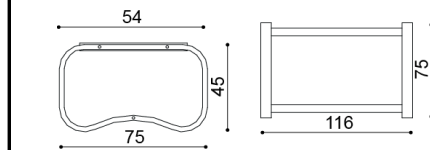

Konferenční stůl GEFER

dřevěná deska

cena / kus
11 140,-

se sklem

cena / kus
12 070,-