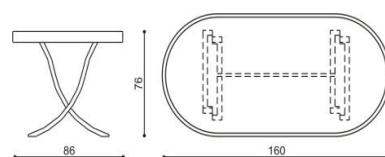

Stůl SEBA

nerozkládací

rozměr	cena / kus
100x160 cm	25 250,-

rozkládací

rozměr	cena / kus
100x160/210 cm	33 790,-

rozkládací

rozměr	cena / kus
100x160/260 cm	36 490,-

Židle SEBA

látka	cena / kus
I.kat.	7 060,-
II.kat.	7 290,-
kůže	10 600,-

Stůl AMOS

průměr	nerozkládací	rozkládací	rozměr	cena / kus
100 cm	17 370,-	21 390,-	86x160/210/260/310 cm	30 730,-
110cm	17 810,-	21 980,-	100x160/210/260/310 cm	33 990,-
			110x160/210/260/310 cm	37 020,-

Stůl DAVID - oválný, rozkládací

Stůl ABRAM - oválný, nerozkládací

rozměr	cena / kus
86x170 cm	18 620,-
86x200 cm	21 290,-
100x170 cm	20 190,-
100x200 cm	23 470,-
110x180 cm	26 030,-
110x220 cm	29 370,-

Židle ABRA EXTRA