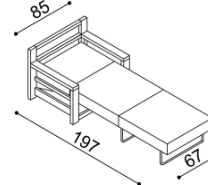

Sedací souprava RACHEL

Křeslo RACHEL-1

jednokřeslo
s úložným prostorem

látka	BUK	DUB
I.kat.	16 700,-	17 770,-
II.kat.	17 770,-	18 780,-
kůže	28 400,-	30 180,-

Křeslo RACHEL-1

jednokřeslo
rozkládací

látka	BUK	DUB
I.kat.	19 530,-	20 600,-
II.kat.	20 560,-	21 620,-
kůže	32 230,-	33 960,-