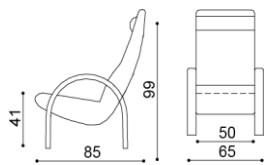

Sedací souprava NOE

Křeslo NOE - 1

jednokřeslo

látka	BUK
I.kat.	9 040,-
II.kat.	9 760,-
kůže	17 580,-

Křeslo NOE - 2

dvoukřeslo

látka	BUK
I.kat.	15 220,-
II.kat.	16 660,-
kůže	29 720,-