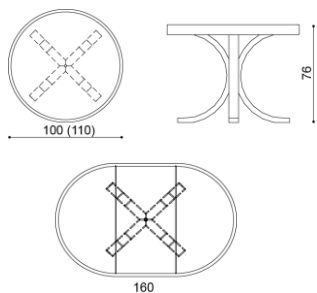

Stůl AMOS

průměr	nerozkládací	rozkládací	rozměr	cena / kus
100 cm	17 370,-	21 390,-	86x160/210/260/310 cm	30 730,-
110cm	17 810,-	21 980,-	100x160/210/260/310 cm	33 990,-
			110x160/210/260/310 cm	37 020,-