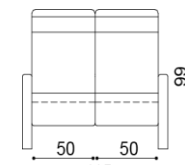

jednokřeslo

látka	BUK
I.kat.	9 040,-
II.kat.	9 760,-
kůže	17 580,-

Křeslo NOE - 2

dvoukřeslo

látka	BUK
I.kat.	15 220,-
II.kat.	16 660,-
kůže	29 720,-

Křeslo NOE - 3

trojkřeslo

látka	BUK
I.kat.	21 100,-
II.kat.	23 260,-
kůže	41 170,-