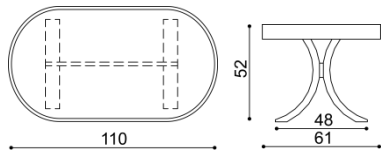

Konferenční stůl SAUL a LEVI

Konferenční stůl SAUL

oválný - 61x110

dřevěná deska
dřevěná deska se sklem

cena / kus	cena / kus
12 030,-	13 330,-

Konferenční stůl LEVI

obdélník - 63x125

dřevěná deska
dřevěná deska se sklem

cena / kus	cena / kus
8 390,-	9 370,-