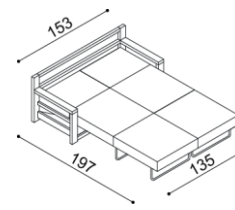

Křeslo RACHEL-2

dvoukřeslo
s úložným prostorem

látka	BUK	DUB
I.kat.	26 110,-	27 480,-
II.kat.	28 330,-	29 690,-
kůže	44 400,-	46 730,-

Křeslo RACHEL-2

dvoukřeslo
rozkládací

látka	BUK	DUB
I.kat.	32 250,-	33 600,-
II.kat.	34 180,-	35 560,-
kůže	53 180,-	55 440,-