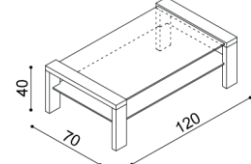

Křeslo RACHEL

rohové

látka	BUK	DUB
I.kat.	18 320,-	19 320,-
II.kat.	19 350,-	20 330,-
kůže	31 130,-	32 820,-

Konferenční stolek RACHEL

- prosklený

BUK	DUB
14 790,-	15 420,-

Sedací souprava NOE

Křeslo NOE - 1