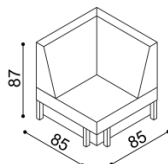

Křeslo RACHEL

rohové

látka	BUK	DUB
I.kat.	18 320,-	19 320,-
II.kat.	19 350,-	20 330,-
kůže	31 130,-	32 820,-

Konferenční stolek RACHEL

- prosklený

BUK	DUB
14 790,-	15 420,-

Sedací souprava NOE

Křeslo NOE - 1