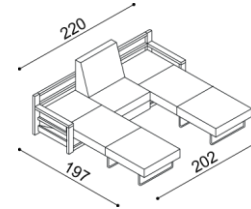

Křeslo RACHEL

rohové

látka	BUK	DUB
I.kat.	18 320,-	19 320,-
II.kat.	19 350,-	20 330,-
kůže	31 130,-	32 820,-

Konferenční stolek RACHEL

- prosklený

BUK	DUB
14 790,-	15 420,-

Sedací souprava NOE

Křeslo NOE - 1