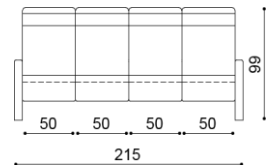

Křeslo NOE - 4

čtyřkřeslo

látka	BUK
I.kat.	26 670,-
II.kat.	29 540,-
kůže	52 010,-

Křeslo NOE

relaxační polohování

látka	BUK
I.kat.	13 770,-
II.kat.	14 470,-
kůže	24 670,-