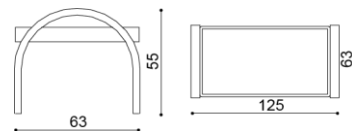

Konferenční stůl SAUL a LEVI

Konferenční stůl SAUL

oválný - 61x110

dřevěná deska
dřevěná deska se sklem

cena / kus	cena / kus
12 030,-	13 330,-

Konferenční stůl LEVI

obdélník - 63x125

dřevěná deska
dřevěná deska se sklem

cena / kus	cena / kus
8 390,-	9 370,-

Sedací souprava Gefer

Křeslo GEFER

jednokřeslo bez opěrky

látka	cena / kus
I.kat.	13 160,-
II.kat.	13 900,-
kůže	25 010,-

Křeslo GEFER

trojkřeslo bez opěrek

látka	cena / kus
I.kat.	29 440,-
II.kat.	31 620,-
kůže	55 920,-

Konferenční stůl GEFER

dřevěná deska

cena / kus
11 140,-

se sklem

cena / kus
12 070,-

Křeslo GEFER

jednokřeslo s opěrkou

látka	cena / kus
I.kat.	15 460,-
II.kat.	16 320,-
kůže	29 360,-

Křeslo GEFER

trojkřeslo s opěrkami

látka	cena / kus
I.kat.	36 300,-
II.kat.	38 880,-
kůže	68 990,-

Polštář 50x50 cm k sedacím soupravám

látka	cena / kus
I.kat.	770,-
II.kat.	940,-
kůže	2 020,-

Jídelní židle, stoly

Stůl SEBA

nerozkládací

rozměr	cena / kus
100x160 cm	25 250,-

rozkládací

rozměr	cena / kus
100x160/210 cm	33 790,-

rozkládací

rozměr	cena / kus
100x160/260 cm	36 490,-

Židle SEBA

látka	cena / kus
I.kat.	7 060,-
II.kat.	7 290,-
kůže	10 600,-

Stůl AMOS

průměr	nerozkládací	rozkládací	rozměr	cena / kus
100 cm	17 370,-	21 390,-	86x160/210/260/310 cm	30 730,-
110cm	17 810,-	21 980,-	100x160/210/260/310 cm	33 990,-
			110x160/210/260/310 cm	37 020,-

Stůl DAVID - oválný, rozkládací

Stůl ABRAM - oválný, nerozkládací

rozměr	cena / kus
86x170 cm	18 620,-
86x200 cm	21 290,-
100x170 cm	20 190,-
100x200 cm	23 470,-
110x180 cm	26 030,-
110x220 cm	29 370,-

Židle ABRA EXTRA

vysoká

látka	bez područek	s područkami
I.kat.	5 750,-	7 260,-
II.kat.	5 940,-	7 460,-
kůže	8 620,-	10 920,-

Židle ABRA

nízká

látka	bez područek	s područkami
I.kat.	5 130,-	6 660,-
II.kat.	5 310,-	6 840,-
kůže	7 690,-	9 970,-

ZPŮSOB ODBĚRU: