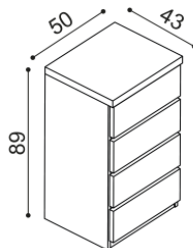

Komoda ALOIS

1Z4 - 4 zásuvky malé