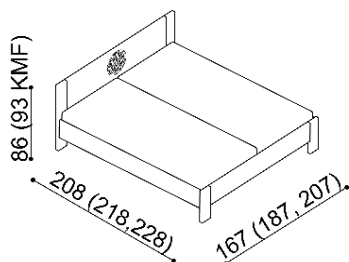

Postel JOHANA

dvojlůžko

rozměr	NORMAL	KOMFORT
160x200 cm	42 070,-	44 590,-
180x200 cm	42 830,-	45 350,-
200x200 cm	46 610,-	49 130,-

Postel ALMA

dvojlůžko

rozměr	NORMAL	KOMFORT
160x200 cm	29 470,-	31 990,-
180x200 cm	30 220,-	32 750,-
200x200 cm	34 010,-	36 530,-

Postel DANA

dvojlůžko

rozměr	NORMAL	KOMFORT
160x200 cm	29 470,-	31 990,-
180x200 cm	30 220,-	32 750,-
200x200 cm	34 010,-	36 530,-

Postel KVĚT ŽIVOTA

dvojlůžko

rozměr	NORMAL	KOMFORT
160x200 cm	30 730,-	33 250,-
180x200 cm	31 480,-	34 010,-
200x200 cm	35 270,-	37 790,-

Laťový rošt do lůžka ZIRBE

bez kovu - lepený, výška 4,5 cm

rozměr	cena / kus
80, 90, 100 x 200 cm	2 530,-

Noční stolky ZIRBE**Noční stolek ALFRED**

NORMAL	KOMFORT
6 280,-	7 030,-

Noční stolek ASTRID

NORMAL	KOMFORT
8 040,-	8 800,-
s kovovými pojezdy zásuvek	
9 050,-	9 810,-