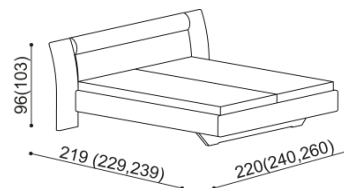

SRDCE - symbol lásky.

LOŽNICE ZIRBE (tloušťka masivu 25/40 mm) doba dodání 5-10 týdnů
Termín dodání na atypy je platný od odsouhlasení výrobní dokumentace a po úhradě zálohy

Všechny postele vyrábíme také v délkách 210 a 220 cm s příplatkem 2520,- Kč.

Čalouněné čelo u postele NADINE je možné vybrat ze vzorníku látek MYSTIC a CARABU.

Výška po horní hranu bočnice je 40 cm - NORMAL a 47 cm - KOMFORT. Kování pro osazení roštu není výškově nastavitelné.

Postel BETINA

dvojlůžko
hlavové čelo - masiv

rozměr	NORMAL	KOMFORT
160x200 cm	50 890,-	53 420,-
180x200 cm	51 650,-	54 170,-
200x200 cm	55 430,-	57 950,-

Postel NADINE

dvojlůžko
hlavové čelo - čalouněné

rozměr	NORMAL	KOMFORT
160x200 cm	57 450,-	59 970,-
180x200 cm	58 210,-	60 730,-
200x200 cm	62 990,-	65 520,-

Postel BETINA

dvojlůžko s nočními stolky
hlavové čelo - masiv
šířka nočního stolku 40 cm

rozměr	NORMAL	KOMFORT
160x200 cm	67 480,-	70 000,-
180x200 cm	68 240,-	70 760,-
200x200 cm	72 020,-	74 540,-

kovové pojezdy zásuvek