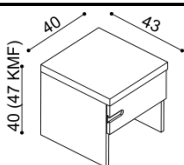

Noční stolek STEFAN

NORMAL	KOMFORT
8 040,-	8 800,-
s kovovými pojezdy zásuvek	
9 050,-	9 810,-