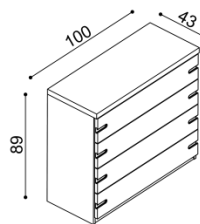

1Z4 - 4 zásuvky malé

**cena / kus**

22 660,-

s kovovými pojezdy zásuvek

26 700,-

Komoda STEFAN

2Z4 - 4 zásuvky velké

**cena / kus**