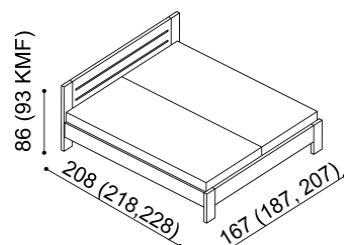

kovové pojezdy zásuvek

NORMAL	KOMFORT
78 070,-	80 590,-
78 830,-	81 350,-
83 610,-	86 140,-

Postel VALENTINA

dvojlůžko

rozměr	NORMAL	KOMFORT
160x200 cm	42 070,-	44 590,-
180x200 cm	42 830,-	45 350,-
200x200 cm	46 610,-	49 130,-

Postel JOHANA

dvojlůžko

rozměr	NORMAL	KOMFORT
160x200 cm	42 070,-	44 590,-
180x200 cm	42 830,-	45 350,-
200x200 cm	46 610,-	49 130,-

Postel ALMA

dvojlůžko

rozměr	NORMAL	KOMFORT
160x200 cm	29 470,-	31 990,-
180x200 cm	30 220,-	32 750,-
200x200 cm	34 010,-	36 530,-

Postel DANA

dvojlůžko

rozměr	NORMAL	KOMFORT
160x200 cm	29 470,-	31 990,-
180x200 cm	30 220,-	32 750,-
200x200 cm	34 010,-	36 530,-

Postel KVĚT ŽIVOTA

dvojlůžko

rozměr	NORMAL	KOMFORT
160x200 cm	30 730,-	33 250,-
180x200 cm	31 480,-	34 010,-
200x200 cm	35 270,-	37 790,-