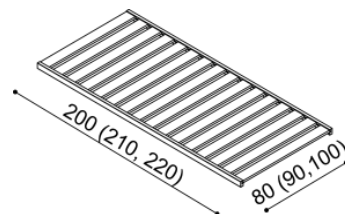

Laťový rošt do lůžka ZIRBE

bez kovu - lepený, výška 4,5 cm

rozměr	cena / kus
80, 90, 100 x 200 cm	2 530,-