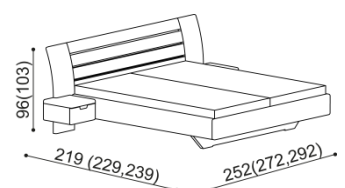

Čalouněné čelo u postele NADINE je možné vybrat ze vzorníku látek MYSTIC a CARABU.

Výška po horní hranu bočnice je 40 cm - NORMAL a 47 cm - KOMFORT. Kování pro osazení roštu není výškově nastavitelné.

Postel BETINA

dvojlůžko
hlavové čelo - masiv

rozměr	NORMAL	KOMFORT
160x200 cm	50 890,-	53 420,-
180x200 cm	51 650,-	54 170,-
200x200 cm	55 430,-	57 950,-

Postel NADINE

dvojlůžko
hlavové čelo - čalouněné

rozměr	NORMAL	KOMFORT
160x200 cm	57 450,-	59 970,-
180x200 cm	58 210,-	60 730,-
200x200 cm	62 990,-	65 520,-

Postel BETINA

dvojlůžko s nočními stolky
hlavové čelo - masiv
šířka nočního stolku 40 cm

rozměr	NORMAL	KOMFORT
160x200 cm	67 480,-	70 000,-
180x200 cm	68 240,-	70 760,-
200x200 cm	72 020,-	74 540,-

kovové pojezdy zásuvek

NORMAL	KOMFORT
68 990,-	71 520,-
69 750,-	72 270,-
73 530,-	76 050,-

Postel NADINE

dvojlůžko s nočními stolky
hlavové čelo - čalouněné
šířka nočního stolku 40 cm

rozměr	NORMAL	KOMFORT
160x200 cm	74 040,-	76 560,-
180x200 cm	74 790,-	77 310,-
200x200 cm	79 580,-	82 100,-