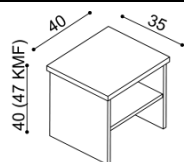

Postel JOHANA

dvojlůžko

rozměr	NORMAL	KOMFORT
160x200 cm	42 070,-	44 590,-
180x200 cm	42 830,-	45 350,-
200x200 cm	46 610,-	49 130,-

Postel ALMA

dvojlůžko

rozměr	NORMAL	KOMFORT
160x200 cm	29 470,-	31 990,-
180x200 cm	30 220,-	32 750,-
200x200 cm	34 010,-	36 530,-

Postel DANA

dvojlůžko

rozměr	NORMAL	KOMFORT
160x200 cm	29 470,-	31 990,-
180x200 cm	30 220,-	32 750,-
200x200 cm	34 010,-	36 530,-

Postel KVĚT ŽIVOTA

dvojlůžko

rozměr	NORMAL	KOMFORT
160x200 cm	30 730,-	33 250,-
180x200 cm	31 480,-	34 010,-
200x200 cm	35 270,-	37 790,-

Laťový rošt do lůžka ZIRBE

bez kovu - lepený, výška 4,5 cm

rozměr	cena / kus
80, 90, 100 x 200 cm	2 530,-

Noční stolky ZIRBE**Noční stolek ALFRED**

NORMAL	KOMFORT
6 280,-	7 030,-

Noční stolek ASTRID

NORMAL	KOMFORT
8 040,-	8 800,-
s kovovými pojezdy zásuvek	
9 050,-	9 810,-