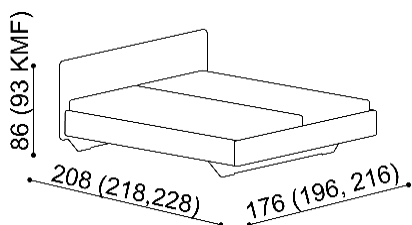

kovové pojezdy zásuvek

NORMAL	KOMFORT
75 550,-	78 070,-
76 300,-	78 830,-
81 090,-	83 610,-

Postel BETINA

dvojlůžko s nočními stolky
hlavové čelo - masiv
šířka nočního stolku 60 cm

rozměr	NORMAL	KOMFORT
160x200 cm	70 000,-	72 520,-
180x200 cm	70 760,-	73 280,-
200x200 cm	74 540,-	77 060,-

kovové pojezdy zásuvek

NORMAL	KOMFORT
71 520,-	74 040,-
72 270,-	74 790,-
76 050,-	78 570,-

Postel NADINE

dvojlůžko s nočními stolky
hlavové čelo - čalouněné
šířka nočního stolku 60 cm

rozměr	NORMAL	KOMFORT
160x200 cm	76 560,-	79 080,-
180x200 cm	77 310,-	79 830,-
200x200 cm	82 100,-	84 620,-

kovové pojezdy zásuvek

NORMAL	KOMFORT
78 070,-	80 590,-
78 830,-	81 350,-
83 610,-	86 140,-

Postel VALENTINA

dvojlůžko

rozměr	NORMAL	KOMFORT
160x200 cm	42 070,-	44 590,-
180x200 cm	42 830,-	45 350,-
200x200 cm	46 610,-	49 130,-