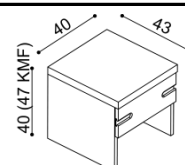

Noční stolek STEFAN DUO

NORMAL	KOMFORT
8 040,-	8 800,-
s kovovými pojezdy zásuvek	
9 050,-	9 810,-