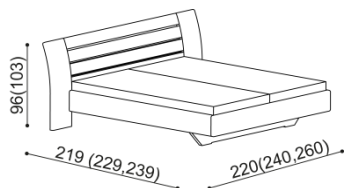

SRDCE - symbol lásky.

LOŽNICE ZIRBE (tloušťka masivu 25/40 mm) doba dodání 5-10 týdnů
Termín dodání na atypy je platný od odsouhlasení výrobní dokumentace a po úhradě zálohy

Všechny postele vyrábíme také v délkách 210 a 220 cm s příplatkem 2520,- Kč.

Čalouněné čelo u postele NADINE je možné vybrat ze vzorníku látek MYSTIC a CARABU.

Výška po horní hranu bočnice je 40 cm - NORMAL a 47 cm - KOMFORT. Kování pro osazení roštu není výškově nastavitelné.

Postel BETINA

dvojlůžko
hlavové čelo - masiv

rozměr	NORMAL	KOMFORT
160x200 cm	50 890,-	53 420,-
180x200 cm	51 650,-	54 170,-
200x200 cm	55 430,-	57 950,-

Postel NADINE

dvojlůžko
hlavové čelo - čalouněné

rozměr	NORMAL	KOMFORT
160x200 cm	57 450,-	59 970,-
180x200 cm	58 210,-	60 730,-
200x200 cm	62 990,-	65 520,-