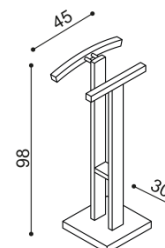

Němý sluha

cena / kus

5 910,-

ZPŮSOB ODBĚRU:

- **vlastní odběr** - podle otevírací doby prodejny
- **dovoz** - do 100 km účtujeme 2% z ceny objednávky, nad 100 km 3% z ceny objednávky (minimální cena dovozu 290,- Kč)
  - v ceně dovozu není zahrnuto vynesení
- **dovoz s montáží / vynesením** - účtujeme dovoz (minimální cena dovozu 290,- Kč) + montáž 2% z ceny objednávky (zahrnuto vynesení)

PODNIKOVÉ PRODEJNY:

VALAŠSKÉ MEZIRÍČÍ Masarykova 672
PRAHA – PRŮHONICE V Oblouku 800
PRAHA 4 - NUSLE Nuselská 30
BRNO H-PARK Heršpická 1013/11d

tel.: 571 759 810, 602 575 091
tel.: 775 429 551
tel.: 241 742 046, 724 211 242
tel.: 725 065 645

e-mail: obchod@jelinek.eu
e-mail: pruhonice@jelinek.eu
e-mail: nusle@jelinek.eu
e-mail: brno@jelinek.eu

CENY v CZK.

www.jelinek.eu