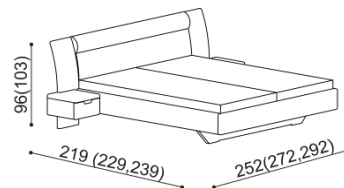

dvojlůžko
hlavové čelo - masiv

rozměr	NORMAL	KOMFORT
160x200 cm	50 890,-	53 420,-
180x200 cm	51 650,-	54 170,-
200x200 cm	55 430,-	57 950,-

Postel NADINE

dvojlůžko
hlavové čelo - čalouněné

rozměr	NORMAL	KOMFORT
160x200 cm	57 450,-	59 970,-
180x200 cm	58 210,-	60 730,-
200x200 cm	62 990,-	65 520,-

Postel BETINA

dvojlůžko s nočními stolky
hlavové čelo - masiv
šířka nočního stolku 40 cm

rozměr	NORMAL	KOMFORT
160x200 cm	67 480,-	70 000,-
180x200 cm	68 240,-	70 760,-
200x200 cm	72 020,-	74 540,-

kovové pojezdy zásuvek

NORMAL	KOMFORT
68 990,-	71 520,-
69 750,-	72 270,-
73 530,-	76 050,-

Postel NADINE

dvojlůžko s nočními stolky
hlavové čelo - čalouněné
šířka nočního stolku 40 cm

rozměr	NORMAL	KOMFORT
160x200 cm	74 040,-	76 560,-
180x200 cm	74 790,-	77 310,-
200x200 cm	79 580,-	82 100,-

kovové pojezdy zásuvek

NORMAL	KOMFORT
75 550,-	78 070,-
76 300,-	78 830,-
81 090,-	83 610,-

Postel BETINA

dvojlůžko s nočními stolky
hlavové čelo - masiv
šířka nočního stolku 60 cm

rozměr	NORMAL	KOMFORT
160x200 cm	70 000,-	72 520,-
180x200 cm	70 760,-	73 280,-
200x200 cm	74 540,-	77 060,-