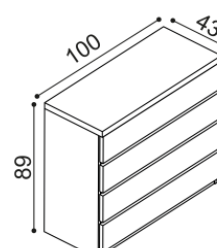

Komoda ALOIS

2Z4 - 4 zásuvky velké

cena / kus

28 960,-

s kovovými pojezdy zásuvek

32 750,-