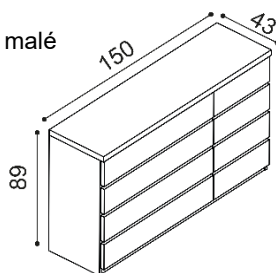

Komoda ALOIS

3ZZ - 4 zásuvky velké, 4 zásuvky malé

cena / kus

45 350,-

s kovovými pojezdy zásuvek

55 430,-

Police