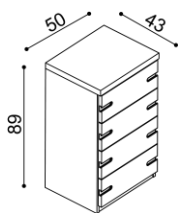

Komoda STEFAN

1Z4 - 4 zásuvky malé

cena / kus

22 660,-

s kovovými pojezdy zásuvek

26 700,-

Komoda STEFAN

2Z4 - 4 zásuvky velké