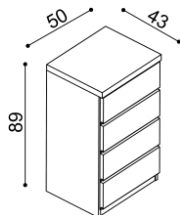

Komoda PATRICIA

1Z4 - 4 zásuvky malé

cena / kus

22 660,-

s kovovými pojezdy zásuvek

26 700,-

Komoda PATRICIA

2Z4 - 4 zásuvky velké