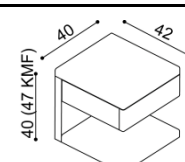

Noční stolek VALENTINA

NORMAL	KOMFORT
10 060,-	10 810,-
s kovovými pojezdy zásuvek	
11 070,-	11 820,-