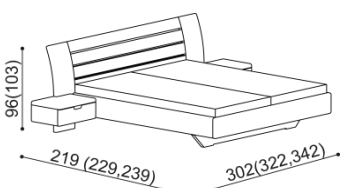

Postel BETINA

dvojlůžko s nočními stolky
hlavové čelo - masiv
šířka nočního stolku 40 cm

rozměr	NORMAL	KOMFORT
160x200 cm	67 480,-	70 000,-
180x200 cm	68 240,-	70 760,-
200x200 cm	72 020,-	74 540,-

kovové pojezdy zásuvek

NORMAL	KOMFORT
68 990,-	71 520,-
69 750,-	72 270,-
73 530,-	76 050,-

Postel NADINE

dvojlůžko s nočními stolky
hlavové čelo - čalouněné
šířka nočního stolku 40 cm

rozměr	NORMAL	KOMFORT
160x200 cm	74 040,-	76 560,-
180x200 cm	74 790,-	77 310,-
200x200 cm	79 580,-	82 100,-

kovové pojezdy zásuvek

NORMAL	KOMFORT
75 550,-	78 070,-
76 300,-	78 830,-
81 090,-	83 610,-

Postel BETINA

dvojlůžko s nočními stolky
hlavové čelo - masiv
šířka nočního stolku 60 cm

rozměr	NORMAL	KOMFORT
160x200 cm	70 000,-	72 520,-
180x200 cm	70 760,-	73 280,-
200x200 cm	74 540,-	77 060,-

kovové pojezdy zásuvek

NORMAL	KOMFORT
71 520,-	74 040,-
72 270,-	74 790,-
76 050,-	78 570,-

Postel NADINE

dvojlůžko s nočními stolky
hlavové čelo - čalouněné
šířka nočního stolku 60 cm

rozměr	NORMAL	KOMFORT
160x200 cm	76 560,-	79 080,-
180x200 cm	77 310,-	79 830,-
200x200 cm	82 100,-	84 620,-