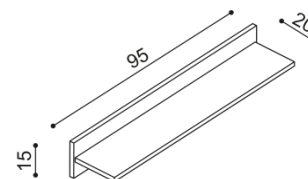

3ZZ - 4 zásuvky velké, 4 zásuvky malé

**cena / kus**

45 350,-

s kovovými pojezdy zásuvek

55 430,-

Police**cena / kus**

4 130,-

Zrcadlo**cena / kus**