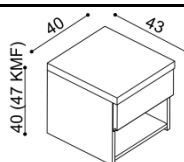

Noční stolek PATRICIA

NORMAL	KOMFORT
8 040,-	8 800,-
s kovovými pojezdy zásuvek	
9 050,-	9 810,-