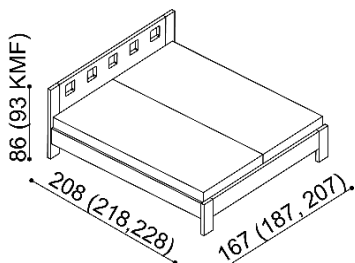

kovové pojezdy zásuvek

NORMAL	KOMFORT
78 070,-	80 590,-
78 830,-	81 350,-
83 610,-	86 140,-

Postel VALENTINA

dvojlůžko

rozměr	NORMAL	KOMFORT
160x200 cm	42 070,-	44 590,-
180x200 cm	42 830,-	45 350,-
200x200 cm	46 610,-	49 130,-

Postel JOHANA

dvojlůžko

rozměr	NORMAL	KOMFORT
160x200 cm	42 070,-	44 590,-
180x200 cm	42 830,-	45 350,-
200x200 cm	46 610,-	49 130,-

Postel ALMA

dvojlůžko

rozměr	NORMAL	KOMFORT
160x200 cm	29 470,-	31 990,-
180x200 cm	30 220,-	32 750,-
200x200 cm	34 010,-	36 530,-

Postel DANA

dvojlůžko

rozměr	NORMAL	KOMFORT
160x200 cm	29 470,-	31 990,-
180x200 cm	30 220,-	32 750,-
200x200 cm	34 010,-	36 530,-

Postel KVĚT ŽIVOTA

dvojlůžko

rozměr	NORMAL	KOMFORT
160x200 cm	30 730,-	33 250,-
180x200 cm	31 480,-	34 010,-
200x200 cm	35 270,-	37 790,-