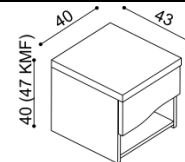

Postel DANA

dvojlůžko

rozměr	NORMAL	KOMFORT
160x200 cm	29 470,-	31 990,-
180x200 cm	30 220,-	32 750,-
200x200 cm	34 010,-	36 530,-

Postel KVĚT ŽIVOTA

dvojlůžko

rozměr	NORMAL	KOMFORT
160x200 cm	30 730,-	33 250,-
180x200 cm	31 480,-	34 010,-
200x200 cm	35 270,-	37 790,-

Laťový rošt do lůžka ZIRBE

bez kovu - lepený, výška 4,5 cm

rozměr	cena / kus
80, 90, 100 x 200 cm	2 530,-

Noční stolky ZIRBE**Noční stolek ALFRED**

NORMAL	KOMFORT
6 280,-	7 030,-

Noční stolek ASTRID

NORMAL	KOMFORT
8 040,-	8 800,-
s kovovými pojezdy zásuvek	
9 050,-	9 810,-