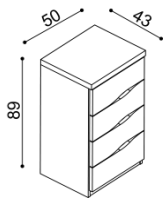

Komody ZIRBE

Komoda ASTRID

1Z4 - 4 zásuvky malé

cena / kus

22 660,-

s kovovými pojezdy zásuvek

26 700,-