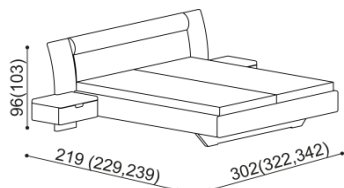

NORMAL	KOMFORT
68 990,-	71 520,-
69 750,-	72 270,-
73 530,-	76 050,-

Postel NADINE

dvojlůžko s nočními stolky
hlavové čelo - čalouněné
šířka nočního stolku 40 cm

rozměr	NORMAL	KOMFORT
160x200 cm	74 040,-	76 560,-
180x200 cm	74 790,-	77 310,-
200x200 cm	79 580,-	82 100,-

kovové pojezdy zásuvek

NORMAL	KOMFORT
75 550,-	78 070,-
76 300,-	78 830,-
81 090,-	83 610,-

Postel BETINA

dvojlůžko s nočními stolky
hlavové čelo - masiv
šířka nočního stolku 60 cm

rozměr	NORMAL	KOMFORT
160x200 cm	70 000,-	72 520,-
180x200 cm	70 760,-	73 280,-
200x200 cm	74 540,-	77 060,-

kovové pojezdy zásuvek

NORMAL	KOMFORT
71 520,-	74 040,-
72 270,-	74 790,-
76 050,-	78 570,-

Postel NADINE

dvojlůžko s nočními stolky
hlavové čelo - čalouněné
šířka nočního stolku 60 cm

rozměr	NORMAL	KOMFORT
160x200 cm	76 560,-	79 080,-
180x200 cm	77 310,-	79 830,-
200x200 cm	82 100,-	84 620,-

kovové pojezdy zásuvek

NORMAL	KOMFORT
78 070,-	80 590,-
78 830,-	81 350,-
83 610,-	86 140,-

Postel VALENTINA

dvojlůžko

rozměr	NORMAL	KOMFORT
160x200 cm	42 070,-	44 590,-
180x200 cm	42 830,-	45 350,-
200x200 cm	46 610,-	49 130,-