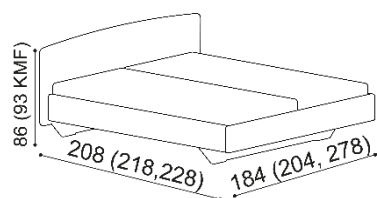

kovové pojezdy zásuvek

NORMAL	KOMFORT
71 520,-	74 040,-
72 270,-	74 790,-
76 050,-	78 570,-

Postel NADINE

dvojlůžko s nočními stolky
hlavové čelo - čalouněné
šířka nočního stolku 60 cm

rozměr	NORMAL	KOMFORT
160x200 cm	76 560,-	79 080,-
180x200 cm	77 310,-	79 830,-
200x200 cm	82 100,-	84 620,-

kovové pojezdy zásuvek

NORMAL	KOMFORT
78 070,-	80 590,-
78 830,-	81 350,-
83 610,-	86 140,-

Postel VALENTINA

dvojlůžko

rozměr	NORMAL	KOMFORT
160x200 cm	42 070,-	44 590,-
180x200 cm	42 830,-	45 350,-
200x200 cm	46 610,-	49 130,-

Postel JOHANA

dvojlůžko

rozměr	NORMAL	KOMFORT
160x200 cm	42 070,-	44 590,-
180x200 cm	42 830,-	45 350,-
200x200 cm	46 610,-	49 130,-

Postel ALMA

dvojlůžko

rozměr	NORMAL	KOMFORT
160x200 cm	29 470,-	31 990,-
180x200 cm	30 220,-	32 750,-
200x200 cm	34 010,-	36 530,-

Postel DANA

dvojlůžko

rozměr	NORMAL	KOMFORT
160x200 cm	29 470,-	31 990,-
180x200 cm	30 220,-	32 750,-
200x200 cm	34 010,-	36 530,-

Postel KVĚT ŽIVOTA

dvojlůžko

rozměr	NORMAL	KOMFORT
160x200 cm	30 730,-	33 250,-
180x200 cm	31 480,-	34 010,-
200x200 cm	35 270,-	37 790,-