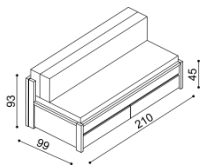

Lehací plocha 90x200 cm
složené lůžko

Lehací plocha 130x200 cm
částečně rozložené lůžko

Lehací plocha 170x200 cm
rozložené lůžko

Do rozkládacího lůžka **DIANA** je vhodná matrace **DIANA**. Opěrka **DIANA** slouží po rozložení jako matrace. Jádro sendvičové matrace a opěrky **DIANA** je vyrobené z kvalitní PUR pěny.

levá područka

pravá područka

Postel DIANA	bez područek	
	BUK	DUB RUSTIK
rozměr		
90 x 200 cm	25 180,-	27 710,-

Postel DIANA	s jednou područkou levá / pravá	
	BUK	DUB RUSTIK
rozměr		
90 x 200 cm	26 590,-	29 340,-

Postel DIANA	s oběma područkami	
	BUK	DUB RUSTIK
rozměr		
90 x 200 cm	28 000,-	30 970,-

Matrace DIANA	snímatelný prací potah, prošíty antialergickou vrstvou z dutého vlákna			čalouněný potah		čalouněný potah s prošítim	
	potah BAVLNA	potah MICRO ACTIVE	potah ALOE VERA	I.kat	II.kat	I.kat	II.kat
	rozměr						
90 x 200 cm	5 970,-	6 920,-	7 220,-	8 170,-	8 720,-	9 850,-	10 400,-