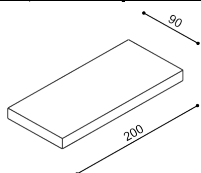

Postel DIANA	bez područek	
	BUK	DUB RUSTIK
rozměr		
90 x 200 cm	25 180,-	27 710,-

Postel DIANA	s jednou područkou levá / pravá	
	BUK	DUB RUSTIK
rozměr		
90 x 200 cm	26 590,-	29 340,-

Postel DIANA	s oběma područkami	
	BUK	DUB RUSTIK
rozměr		
90 x 200 cm	28 000,-	30 970,-

Matrace DIANA	snímatelný prací potah, prošíty antialergickou vrstvou z dutého vlákna			čalouněný potah		čalouněný potah s prošítim	
	potah BAVLNA	potah MICRO ACTIVE	potah ALOE VERA	I.kat	II.kat	I.kat	II.kat
	rozměr						
90 x 200 cm	5 970,-	6 920,-	7 220,-	8 170,-	8 720,-	9 850,-	10 400,-

Opěrka DIANA	snímatelný prací potah, prošíty antialergickou vrstvou z dutého vlákna			čalouněný potah	
	potah BAVLNA	potah MICRO ACTIVE	potah ALOE VERA	I.kat	II.kat
	rozměr				
80 x 200 cm	5 970,-	6 920,-	7 220,-	8 170,-	8 720,-