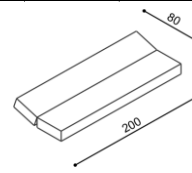

Postel DIANA	bez područek	
	BUK	DUB RUSTIK
rozměr		
90 x 200 cm	25 180,-	27 710,-

Postel DIANA	s jednou područkou levá / pravá	
	BUK	DUB RUSTIK
rozměr		
90 x 200 cm	26 590,-	29 340,-

Postel DIANA	s oběma područkami	
	BUK	DUB RUSTIK
rozměr		
90 x 200 cm	28 000,-	30 970,-

Matrace DIANA	snímatelný prací potah, prošíty antialergickou vrstvou z dutého vlákna			čalouněný potah		čalouněný potah s prošítim	
	potah BAVLNA	potah MICRO ACTIVE	potah ALOE VERA	I.kat	II.kat	I.kat	II.kat
	rozměr						
90 x 200 cm	5 970,-	6 920,-	7 220,-	8 170,-	8 720,-	9 850,-	10 400,-

Opěrka DIANA	snímatelný prací potah, prošíty antialergickou vrstvou z dutého vlákna			čalouněný potah	
	potah BAVLNA	potah MICRO ACTIVE	potah ALOE VERA	I.kat	II.kat
	rozměr				
80 x 200 cm	5 970,-	6 920,-	7 220,-	8 170,-	8 720,-