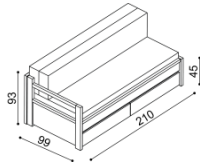

Lehací plocha 90x200 cm
složené lůžko

Lehací plocha 130x200 cm
částečně rozložené lůžko

Lehací plocha 170x200 cm
rozložené lůžko

Do rozkládacího lůžka **DIANA** je vhodná matrace **DIANA**. Opěrka **DIANA** slouží po rozložení jako matrace. Jádro sendvičové matrace a opěrky **DIANA** je vyrobené z kvalitní PUR pěny.

levá područka

pravá područka

Postel DIANA	bez područek	
	BUK	DUB RUSTIK
rozměr		
90 x 200 cm	25 180,-	27 710,-

Postel DIANA	s jednou područkou levá / pravá	
	BUK	DUB RUSTIK
rozměr		
90 x 200 cm	26 590,-	29 340,-

Postel DIANA	s oběma područkami	
	BUK	DUB RUSTIK
rozměr		
90 x 200 cm	28 000,-	30 970,-

Matrace DIANA	snímatelný prací potah, prošíty antialergickou vrstvou z dutého vlákna			čalouněný potah		čalouněný potah s prošítim	
	potah BAVLNA	potah MICRO ACTIVE	potah ALOE VERA	I.kat	II.kat	I.kat	II.kat
	rozměr						
90 x 200 cm	5 970,-	6 920,-	7 220,-	8 170,-	8 720,-	9 850,-	10 400,-