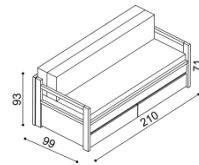

Lehací plocha 90x200 cm
složené lůžko

Lehací plocha 130x200 cm
částečně rozložené lůžko

Lehací plocha 170x200 cm
rozložené lůžko

Do rozkládacího lůžka **DIANA** je vhodná matrace **DIANA**. Opěrka **DIANA** slouží po rozložení jako matrace. Jádro sendvičové matrace a opěrky **DIANA** je vyrobené z kvalitní PUR pěny.

levá područka

pravá područka

Postel DIANA	bez područek	
	BUK	DUB RUSTIK
rozměr		
90 x 200 cm	25 180,-	27 710,-

Postel DIANA	s jednou područkou levá / pravá	
	BUK	DUB RUSTIK
rozměr		
90 x 200 cm	26 590,-	29 340,-

Postel DIANA	s oběma područkami	
	BUK	DUB RUSTIK
rozměr		
90 x 200 cm	28 000,-	30 970,-

Matrace DIANA	snímatelný prací potah, prošíty antialergickou vrstvou z dutého vlákna			čalouněný potah		čalouněný potah s prošítim	
	potah BAVLNA	potah MICRO ACTIVE	potah ALOE VERA	I.kat	II.kat	I.kat	II.kat
	rozměr						
90 x 200 cm	5 970,-	6 920,-	7 220,-	8 170,-	8 720,-	9 850,-	10 400,-