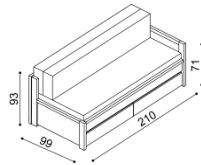

Lehací plocha 90x200 cm
složené lůžko

Lehací plocha 130x200 cm
částečně rozložené lůžko

Lehací plocha 170x200 cm
rozložené lůžko

Do rozkládacího lůžka **DIANA** je vhodná matrace **DIANA**. Opěrka **DIANA** slouží po rozložení jako matrace. Jádro sendvičové matrace a opěrky **DIANA** je vyrobené z kvalitní PUR pěny.

levá područka

pravá područka

Postel DIANA	bez područek	
	BUK	DUB RUSTIK
rozměr		
90 x 200 cm	25 180,-	27 710,-

Postel DIANA	s jednou područkou levá / pravá	
	BUK	DUB RUSTIK
rozměr		
90 x 200 cm	26 590,-	29 340,-

Postel DIANA	s oběma područkami	
	BUK	DUB RUSTIK
rozměr		
90 x 200 cm	28 000,-	30 970,-

Matrace DIANA	snímatelný prací potah, prošíty antialergickou vrstvou z dutého vlákna			čalouněný potah		čalouněný potah s prošítim	
	potah BAVLNA	potah MICRO ACTIVE	potah ALOE VERA	I.kat	II.kat	I.kat	II.kat
	rozměr						
90 x 200 cm	5 970,-	6 920,-	7 220,-	8 170,-	8 720,-	9 850,-	10 400,-