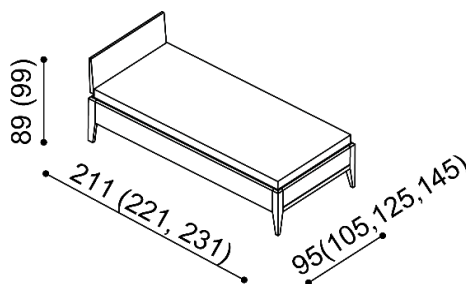

LOŽNICE MIA (tloušťka masivu 18/25 mm) doba dodání 5-10 týdnů

Postel MIA vyrábíme i v délkách 210 a 220 cm s příplatkem ZIRBE 2 480,- a DUB 2 260,-

Výška lůžka po horní hranu bočnice je 45 cm.

Kování pro uložení roštu **není výškově** nastavitelné. Prostor pro uložení roštu je 15 cm od horní hrany bočnice.

Postel MIA

jednolůžko

nízké hlavové čelo

rozměr	ZIRBE	DUB RUSTIK
90x200 cm	30 460,-	27 250,-
100x200 cm	31 110,-	27 830,-
120x200 cm	32 420,-	29 000,-
140x200 cm	33 680,-	30 130,-

vysoké hlavové čelo

rozměr	ZIRBE	DUB RUSTIK
90x200 cm	32 030,-	28 650,-
100x200 cm	32 720,-	29 270,-
120x200 cm	34 130,-	29 000,-
140x200 cm	35 480,-	30 130,-

Postel MIA

dvojlůžko

nízké hlavové čelo

rozměr	ZIRBE	DUB RUSTIK
160x200 cm	37 550,-	33 880,-
180x200 cm	38 760,-	34 970,-
200x200 cm	40 840,-	36 820,-

vysoké hlavové čelo

rozměr	ZIRBE	DUB RUSTIK
160x200 cm	39 430,-	35 570,-
180x200 cm	40 730,-	36 740,-
200x200 cm	42 970,-	38 730,-