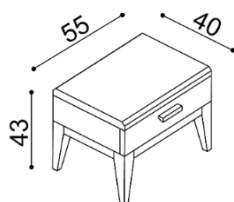

Noční stolek MIA

bez kovu

ZIRBE	DUB RUSTIK
11 460,-	10 680,-

kovové výsuvy zásuvek

ZIRBE	DUB RUSTIK	látka	cena/kus
12 180,-	11 430,-	I.kat.	5 130,-
		II.kat.	5 480,-