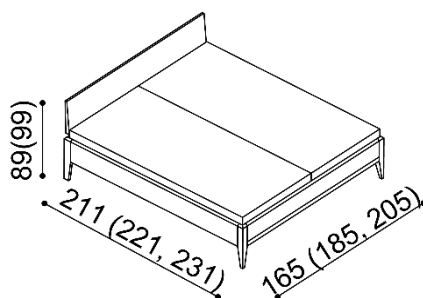

LOŽNICE MIA (tloušťka masivu 18/25 mm) doba dodání 5-10 týdnů

Postel MIA vyrábíme i v délkách 210 a 220 cm s příplatkem ZIRBE 2 480,- a DUB 2 260,-

Výška lůžka po horní hranu bočnice je 45 cm.

Kování pro uložení roštu **není výškově** nastavitelné. Prostor pro uložení roštu je 15 cm od horní hrany bočnice.

Postel MIA

jednolůžko

nízké hlavové čelo

rozměr	ZIRBE	DUB RUSTIK
90x200 cm	30 460,-	27 250,-
100x200 cm	31 110,-	27 830,-
120x200 cm	32 420,-	29 000,-
140x200 cm	33 680,-	30 130,-

vysoké hlavové čelo

rozměr	ZIRBE	DUB RUSTIK
90x200 cm	32 030,-	28 650,-
100x200 cm	32 720,-	29 270,-
120x200 cm	34 130,-	29 000,-
140x200 cm	35 480,-	30 130,-

Postel MIA

dvojlůžko

nízké hlavové čelo

rozměr	ZIRBE	DUB RUSTIK
160x200 cm	37 550,-	33 880,-
180x200 cm	38 760,-	34 970,-
200x200 cm	40 840,-	36 820,-

vysoké hlavové čelo

rozměr	ZIRBE	DUB RUSTIK
160x200 cm	39 430,-	35 570,-
180x200 cm	40 730,-	36 740,-
200x200 cm	42 970,-	38 730,-