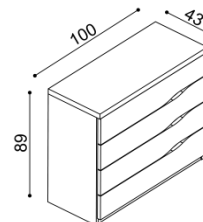

cena / kus	
28 960,-	
s kovovými pojezdy u zásuvek	
32 750,-