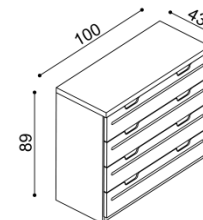

cena / kus	
28 960,-	
s kovovými pojezdy u zásuvek	
32 750,-