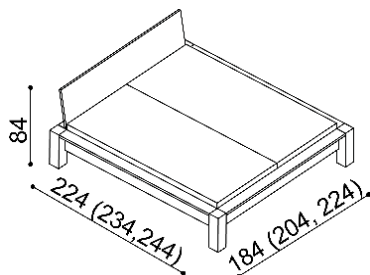

Postel JOHANA

dvojlůžko

rozměr	NORMAL	KOMFORT
160x200 cm	42 070,-	44 590,-
180x200 cm	42 830,-	45 350,-
200x200 cm	46 610,-	49 130,-

Postel HANA

dvojlůžko

- čelo plné
- čelo dělené

rozměr	NORMAL	KOMFORT
160x200 cm	40 810,-	43 330,-
180x200 cm	41 570,-	44 090,-
200x200 cm	45 350,-	47 870,-