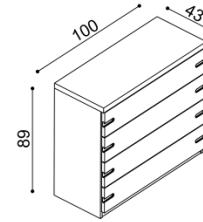

Komoda STEFAN

2Z4 - 4 zásuvky velké

cena / kus	
28 960,-	
s kovovými pojezdy u zásuvek	
32 750,-	

ZPŮSOB ODBĚRU:

- **vlastní odběr** - podle otevírací doby prodejny
- **dovoz** - do 100 km účtujeme 2% z ceny objednávky, nad 100 km 3% z ceny objednávky (minimální cena dovozu 290,- Kč)
  - v ceně dovozu není zahrnuto vynesení
- **dovoz s montáží / vynesením** - účtujeme dovoz (minimální cena dovozu 290,- Kč) + montáž 2% z ceny objednávky (zahrnuto vynesení)

PODNIKOVÉ PRODEJNY:

VALAŠSKÉ MEZIRÍČÍ Masarykova 672
PRAHA – PRŮHONICE V Oblouku 800
PRAHA 4 - NUSLE Nuselská 30

tel.: 571 759 810, 602 575 091
tel.: 775 429 551
tel.: 241 742 046, 724 211 242

e-mail: obchod@jelinek.eu
e-mail: pruhonice@jelinek.eu
e-mail: nusle@jelinek.eu

CENY v CZK.

www.jelinek.eu