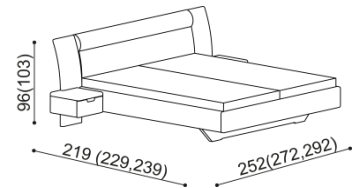

Výška po horní hranu bočnice je 40 cm - NORMAL a 47 cm - KOMFORT. Kování pro osazení roštu není výškově nastavitelné.

Postel BETINA

dvojlůžko
hlavové čelo - masiv

rozměr	NORMAL	KOMFORT
160x200 cm	45 780,-	48 300,-
180x200 cm	46 610,-	49 130,-
200x200 cm	50 390,-	52 910,-

Postel NADINE

dvojlůžko
hlavové čelo - čalouněné

rozměr	NORMAL	KOMFORT
160x200 cm	52 410,-	54 930,-
180x200 cm	53 160,-	55 680,-
200x200 cm	57 950,-	60 470,-

Postel BETINA

dvojlůžko s nočními stolky
hlavové čelo - masiv
šířka nočního stolku 40 cm

rozměr	NORMAL	KOMFORT
160x200 cm	62 360,-	64 890,-
180x200 cm	63 200,-	65 720,-
200x200 cm	66 980,-	69 500,-

kovové pojezdy zásuvek

NORMAL	KOMFORT
63 880,-	66 400,-
64 710,-	67 230,-
68 490,-	71 010,-

Postel NADINE

dvojlůžko s nočními stolky
hlavové čelo - čalouněné
šířka nočního stolku 40 cm

rozměr	NORMAL	KOMFORT
160x200 cm	68 990,-	71 520,-
180x200 cm	69 750,-	72 270,-
200x200 cm	74 540,-	77 060,-

kovové pojezdy zásuvek