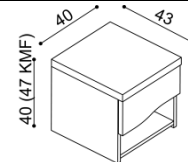

Postel JOHANA

dvojlůžko

rozměr	NORMAL	KOMFORT
160x200 cm	42 070,-	44 590,-
180x200 cm	42 830,-	45 350,-
200x200 cm	46 610,-	49 130,-

Postel HANA

dvojlůžko

- čelo plné
- čelo dělené

rozměr	NORMAL	KOMFORT
160x200 cm	40 810,-	43 330,-
180x200 cm	41 570,-	44 090,-
200x200 cm	45 350,-	47 870,-

Laťový rošt do lůžka ZIRBE

bez kovu - lepený, výška 4,5 cm

rozměr	cena / kus
80, 90, 100 x 200 cm	2 530,-

Noční stolek ALFRED

NORMAL	KOMFORT
6 280,-	7 030,-

Noční stolek ASTRID

NORMAL	KOMFORT
8 040,-	8 800,-
s kovovými pojezdy u zásuvek	
9 050,-	9 810,-