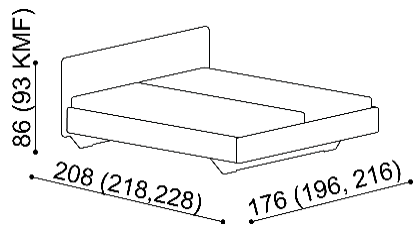

Postel CLAUDIA

dvojlůžko

rozměr	NORMAL	KOMFORT
160x200 cm	29 470,-	31 990,-
180x200 cm	30 220,-	32 750,-
200x200 cm	34 010,-	36 530,-

Postel KVĚT ŽIVOTA

dvojlůžko

rozměr	NORMAL	KOMFORT
160x200 cm	30 730,-	33 250,-
180x200 cm	31 480,-	34 010,-
200x200 cm	35 270,-	37 790,-

Postel DANA

dvojlůžko

rozměr	NORMAL	KOMFORT
160x200 cm	29 470,-	31 990,-
180x200 cm	30 220,-	32 750,-
200x200 cm	34 010,-	36 530,-

Postel VALENTINA

dvojlůžko

rozměr	NORMAL	KOMFORT
160x200 cm	42 070,-	44 590,-
180x200 cm	42 830,-	45 350,-
200x200 cm	46 610,-	49 130,-

Postel JOHANA

dvojlůžko

rozměr	NORMAL	KOMFORT
160x200 cm	42 070,-	44 590,-
180x200 cm	42 830,-	45 350,-
200x200 cm	46 610,-	49 130,-

Postel HANA

dvojlůžko

- čelo plné
- čelo dělené

rozměr	NORMAL	KOMFORT
160x200 cm	40 810,-	43 330,-
180x200 cm	41 570,-	44 090,-
200x200 cm	45 350,-	47 870,-