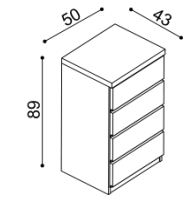

Komoda PATRICIA

1Z4 - 4 zásuvky malé

cena / kus	
22 660,-	
s kovovými pojezdy u zásuvek	
26 700,-