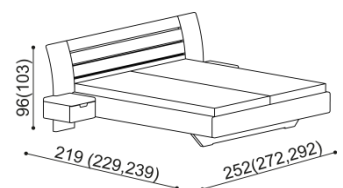

Výška po horní hranu bočnice je 40 cm - NORMAL a 47 cm - KOMFORT. Kování pro osazení roštu není výškově nastavitelné.

Postel BETINA

dvojlůžko
hlavové čelo - masiv

rozměr	NORMAL	KOMFORT
160x200 cm	45 780,-	48 300,-
180x200 cm	46 610,-	49 130,-
200x200 cm	50 390,-	52 910,-

Postel NADINE

dvojlůžko
hlavové čelo - čalouněné

rozměr	NORMAL	KOMFORT
160x200 cm	52 410,-	54 930,-
180x200 cm	53 160,-	55 680,-
200x200 cm	57 950,-	60 470,-

Postel BETINA

dvojlůžko s nočními stolky
hlavové čelo - masiv
šířka nočního stolku 40 cm

rozměr	NORMAL	KOMFORT
160x200 cm	62 360,-	64 890,-
180x200 cm	63 200,-	65 720,-
200x200 cm	66 980,-	69 500,-

kovové pojezdy zásuvek

NORMAL	KOMFORT
63 880,-	66 400,-
64 710,-	67 230,-
68 490,-	71 010,-

Postel NADINE

dvojlůžko s nočními stolky
hlavové čelo - čalouněné
šířka nočního stolku 40 cm

rozměr	NORMAL	KOMFORT
160x200 cm	68 990,-	71 520,-
180x200 cm	69 750,-	72 270,-
200x200 cm	74 540,-	77 060,-

kovové pojezdy zásuvek