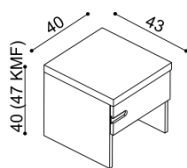

Noční stolek STEFAN

NORMAL	KOMFORT
8 040,-	8 800,-
s kovovými pojezdy u zásuvek	
9 050,-	9 810,-