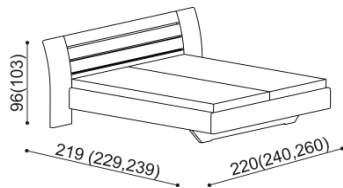

LOŽNICE ZIRBE (tloušťka masivu 25/40 mm) doba dodání 5-10 týdnů

Všechny postele vyrábíme také v délkách 210 a 220 cm s příplatkem 2520,- Kč.

Čalouněné čelo u postele NADINE a opěrák u postele GLORIA je možné vybrat ze vzorníku látek MYSTIC, ASTORIA a CARABU.

Výška po horní hranu bočnice je 40 cm - NORMAL a 47 cm - KOMFORT. Kování pro osazení roštu není výškově nastavitelné.

Postel BETINA

dvojlůžko
hlavové čelo - masiv

rozměr	NORMAL	KOMFORT
160x200 cm	45 780,-	48 300,-
180x200 cm	46 610,-	49 130,-
200x200 cm	50 390,-	52 910,-

Postel NADINE

dvojlůžko
hlavové čelo - čalouněné

rozměr	NORMAL	KOMFORT
160x200 cm	52 410,-	54 930,-
180x200 cm	53 160,-	55 680,-
200x200 cm	57 950,-	60 470,-

Postel BETINA

dvojlůžko s nočními stolky
hlavové čelo - masiv
šířka nočního stolku 40 cm