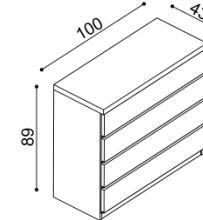

Komoda PATRICIA

2Z4 - 4 zásuvky velké

cena / kus	
28 960,-	
s kovovými pojezdy u zásuvek	
32 750,-