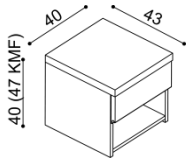

Noční stolek PATRICIA

NORMAL	KOMFORT
8 040,-	8 800,-
s kovovými pojezdy u zásuvek	
9 050,-	9 810,-