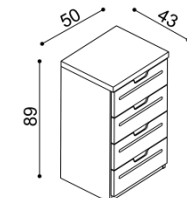

Komoda ASTRID

2Z4 - 4 zásuvky velké

cena / kus	
28 960,-	
s kovovými pojezdy u zásuvek	
32 750,-	

Komoda LUKAS

1Z4 - 4 zásuvky malé

cena / kus	
22 660,-	
s kovovými pojezdy u zásuvek	
26 700,-	

Komoda LUKAS