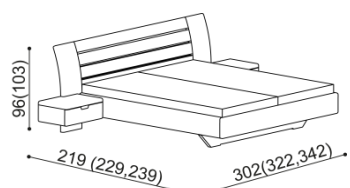

rozměr	NORMAL	KOMFORT
160x200 cm	62 360,-	64 890,-
180x200 cm	63 200,-	65 720,-
200x200 cm	66 980,-	69 500,-

kovové pojezdy zásuvek

NORMAL	KOMFORT
63 880,-	66 400,-
64 710,-	67 230,-
68 490,-	71 010,-

Postel NADINE

dvojlůžko s nočními stolky
hlavové čelo - čalouněné
šířka nočního stolku 40 cm

rozměr	NORMAL	KOMFORT
160x200 cm	68 990,-	71 520,-
180x200 cm	69 750,-	72 270,-
200x200 cm	74 540,-	77 060,-

kovové pojezdy zásuvek

NORMAL	KOMFORT
70 510,-	73 030,-
71 260,-	73 780,-
76 050,-	78 570,-

Postel BETINA

dvojlůžko s nočními stolky
hlavové čelo - masiv
šířka nočního stolku 60 cm

rozměr	NORMAL	KOMFORT
160x200 cm	64 890,-	67 410,-
180x200 cm	65 720,-	68 240,-
200x200 cm	69 500,-	72 020,-

kovové pojezdy zásuvek

NORMAL	KOMFORT
66 400,-	68 920,-
67 230,-	69 750,-
71 010,-	73 530,-

Postel NADINE

dvojlůžko s nočními stolky
hlavové čelo - čalouněné
šířka nočního stolku 60 cm

rozměr	NORMAL	KOMFORT
160x200 cm	71 520,-	74 040,-
180x200 cm	72 270,-	74 790,-
200x200 cm	77 060,-	79 580,-