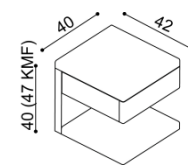

Noční stolek VALENTINA

NORMAL	KOMFORT
10 060,-	10 810,-
s kovovými pojezdy u zásuvek	
11 070,-	11 820,-