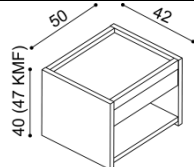

Noční stolek JOHAN

NORMAL	KOMFORT
7 290,-	8 040,-
s kovovými pojezdy u zásuvek	
8 290,-	9 050,-