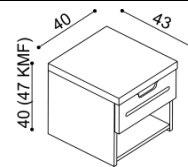

Noční stolek LUKAS

NORMAL	KOMFORT
8 040,-	8 800,-
s kovovými pojezdy u zásuvek	
9 050,-	9 810,-