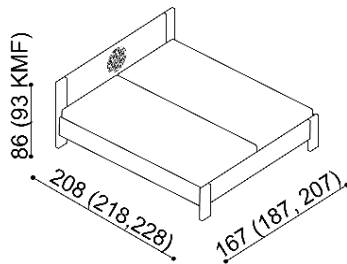

kovové pojezdy zásuvek

NORMAL	KOMFORT
73 030,-	75 550,-
73 780,-	76 300,-
78 570,-	81 090,-

Postel ALMA

dvojlůžko

rozměr	NORMAL	KOMFORT
160x200 cm	29 470,-	31 990,-
180x200 cm	30 220,-	32 750,-
200x200 cm	34 010,-	36 530,-

Postel CLAUDIA

dvojlůžko

rozměr	NORMAL	KOMFORT
160x200 cm	29 470,-	31 990,-
180x200 cm	30 220,-	32 750,-
200x200 cm	34 010,-	36 530,-

Postel KVĚT ŽIVOTA

dvojlůžko

rozměr	NORMAL	KOMFORT
160x200 cm	30 730,-	33 250,-
180x200 cm	31 480,-	34 010,-
200x200 cm	35 270,-	37 790,-

Postel DANA

dvojlůžko

rozměr	NORMAL	KOMFORT
160x200 cm	29 470,-	31 990,-
180x200 cm	30 220,-	32 750,-
200x200 cm	34 010,-	36 530,-

Postel VALENTINA

dvojlůžko

rozměr	NORMAL	KOMFORT
160x200 cm	42 070,-	44 590,-
180x200 cm	42 830,-	45 350,-
200x200 cm	46 610,-	49 130,-