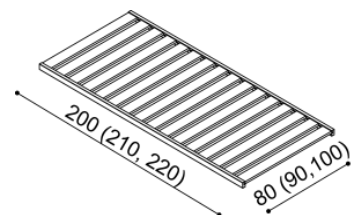

Laťový rošt do lůžka ZIRBE

bez kovu - lepený, výška 4,5 cm

rozměr	cena / kus
80, 90, 100 x 200 cm	2 530,-