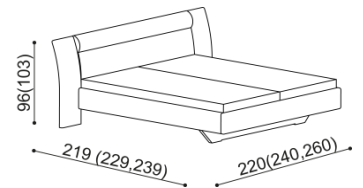

LOŽNICE ZIRBE (tloušťka masivu 25/40 mm) doba dodání 5-10 týdnů

Všechny postele vyrábíme také v délkách 210 a 220 cm s příplatkem 2520,- Kč.

Čalouněné čelo u postele NADINE a opěrák u postele GLORIA je možné vybrat ze vzorníku látek MYSTIC, ASTORIA a CARABU.

Výška po horní hranu bočnice je 40 cm - NORMAL a 47 cm - KOMFORT. Kování pro osazení roštu není výškově nastavitelné.

Postel BETINA

dvojlůžko
hlavové čelo - masiv

rozměr	NORMAL	KOMFORT
160x200 cm	45 780,-	48 300,-
180x200 cm	46 610,-	49 130,-
200x200 cm	50 390,-	52 910,-

Postel NADINE

dvojlůžko
hlavové čelo - čalouněné

rozměr	NORMAL	KOMFORT
160x200 cm	52 410,-	54 930,-
180x200 cm	53 160,-	55 680,-
200x200 cm	57 950,-	60 470,-

Postel BETINA

dvojlůžko s nočními stolky
hlavové čelo - masiv
šířka nočního stolku 40 cm

rozměr	NORMAL	KOMFORT
160x200 cm	62 360,-	64 890,-
180x200 cm	63 200,-	65 720,-
200x200 cm	66 980,-	69 500,-

kovové pojezdy zásuvek

NORMAL	KOMFORT
63 880,-	66 400,-
64 710,-	67 230,-
68 490,-	71 010,-

Postel NADINE