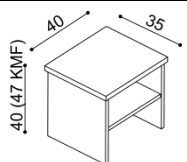

Postel DANA

dvojlůžko

rozměr	NORMAL	KOMFORT
160x200 cm	29 470,-	31 990,-
180x200 cm	30 220,-	32 750,-
200x200 cm	34 010,-	36 530,-

Postel VALENTINA

dvojlůžko

rozměr	NORMAL	KOMFORT
160x200 cm	42 070,-	44 590,-
180x200 cm	42 830,-	45 350,-
200x200 cm	46 610,-	49 130,-

Postel JOHANA

dvojlůžko

rozměr	NORMAL	KOMFORT
160x200 cm	42 070,-	44 590,-
180x200 cm	42 830,-	45 350,-
200x200 cm	46 610,-	49 130,-

Postel HANA

dvojlůžko

- čelo plné
- čelo dělené

rozměr	NORMAL	KOMFORT
160x200 cm	40 810,-	43 330,-
180x200 cm	41 570,-	44 090,-
200x200 cm	45 350,-	47 870,-

Laťový rošt do lůžka ZIRBE

bez kovu - lepený, výška 4,5 cm

rozměr	cena / kus
80, 90, 100 x 200 cm	2 530,-

Noční stolek ALFRED

NORMAL	KOMFORT
6 280,-	7 030,-

Noční stolek ASTRID

NORMAL	KOMFORT
8 040,-	8 800,-
s kovovými pojezdy u zásuvek	
9 050,-	9 810,-