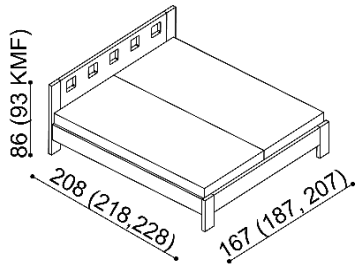

NORMAL	KOMFORT
70 510,-	73 030,-
71 260,-	73 780,-
76 050,-	78 570,-

Postel BETINA

dvojlůžko s nočními stolky
hlavové čelo - masiv
šířka nočního stolku 60 cm

rozměr	NORMAL	KOMFORT
160x200 cm	64 890,-	67 410,-
180x200 cm	65 720,-	68 240,-
200x200 cm	69 500,-	72 020,-

kovové pojezdy zásuvek

NORMAL	KOMFORT
66 400,-	68 920,-
67 230,-	69 750,-
71 010,-	73 530,-

Postel NADINE

dvojlůžko s nočními stolky
hlavové čelo - čalouněné
šířka nočního stolku 60 cm

rozměr	NORMAL	KOMFORT
160x200 cm	71 520,-	74 040,-
180x200 cm	72 270,-	74 790,-
200x200 cm	77 060,-	79 580,-

kovové pojezdy zásuvek

NORMAL	KOMFORT
73 030,-	75 550,-
73 780,-	76 300,-
78 570,-	81 090,-

Postel ALMA

dvojlůžko

rozměr	NORMAL	KOMFORT
160x200 cm	29 470,-	31 990,-
180x200 cm	30 220,-	32 750,-
200x200 cm	34 010,-	36 530,-