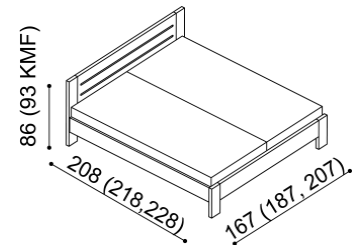

kovové pojezdy zásuvek

NORMAL	KOMFORT
73 030,-	75 550,-
73 780,-	76 300,-
78 570,-	81 090,-

Postel ALMA

dvojlůžko

rozměr	NORMAL	KOMFORT
160x200 cm	29 470,-	31 990,-
180x200 cm	30 220,-	32 750,-
200x200 cm	34 010,-	36 530,-

Postel CLAUDIA

dvojlůžko

rozměr	NORMAL	KOMFORT
160x200 cm	29 470,-	31 990,-
180x200 cm	30 220,-	32 750,-
200x200 cm	34 010,-	36 530,-

Postel KVĚT ŽIVOTA

dvojlůžko

rozměr	NORMAL	KOMFORT
160x200 cm	30 730,-	33 250,-
180x200 cm	31 480,-	34 010,-
200x200 cm	35 270,-	37 790,-

Postel DANA

dvojlůžko

rozměr	NORMAL	KOMFORT
160x200 cm	29 470,-	31 990,-
180x200 cm	30 220,-	32 750,-
200x200 cm	34 010,-	36 530,-

Postel VALENTINA

dvojlůžko

rozměr	NORMAL	KOMFORT
160x200 cm	42 070,-	44 590,-
180x200 cm	42 830,-	45 350,-
200x200 cm	46 610,-	49 130,-