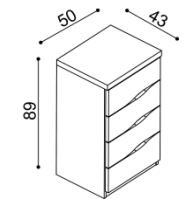

Komody ZIRBE

Komoda ASTRID

1Z4 - 4 zásuvky malé

cena / kus	
22 660,-	
s kovovými pojezdy u zásuvek	
26 700,-	

Komoda ASTRID

2Z4 - 4 zásuvky velké