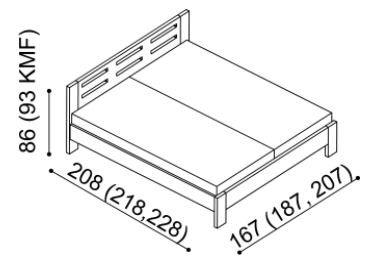

kovové pojezdy zásuvek

NORMAL	KOMFORT
66 400,-	68 920,-
67 230,-	69 750,-
71 010,-	73 530,-

Postel NADINE

dvojlůžko s nočními stolky
hlavové čelo - čalouněné
šířka nočního stolku 60 cm

rozměr	NORMAL	KOMFORT
160x200 cm	71 520,-	74 040,-
180x200 cm	72 270,-	74 790,-
200x200 cm	77 060,-	79 580,-

kovové pojezdy zásuvek

NORMAL	KOMFORT
73 030,-	75 550,-
73 780,-	76 300,-
78 570,-	81 090,-

Postel ALMA

dvojlůžko

rozměr	NORMAL	KOMFORT
160x200 cm	29 470,-	31 990,-
180x200 cm	30 220,-	32 750,-
200x200 cm	34 010,-	36 530,-

Postel CLAUDIA

dvojlůžko

rozměr	NORMAL	KOMFORT
160x200 cm	29 470,-	31 990,-
180x200 cm	30 220,-	32 750,-
200x200 cm	34 010,-	36 530,-

Postel KVĚT ŽIVOTA

dvojlůžko

rozměr	NORMAL	KOMFORT
160x200 cm	30 730,-	33 250,-
180x200 cm	31 480,-	34 010,-
200x200 cm	35 270,-	37 790,-