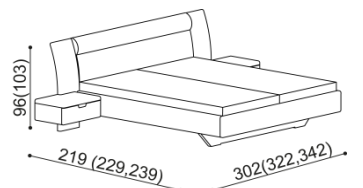

dvojlůžko s nočními stolky
hlavové čelo - čalouněné
šířka nočního stolku 40 cm

rozměr	NORMAL	KOMFORT
160x200 cm	68 990,-	71 520,-
180x200 cm	69 750,-	72 270,-
200x200 cm	74 540,-	77 060,-

kovové pojezdy zásuvek

NORMAL	KOMFORT
70 510,-	73 030,-
71 260,-	73 780,-
76 050,-	78 570,-

Postel BETINA

dvojlůžko s nočními stolky
hlavové čelo - masiv
šířka nočního stolku 60 cm

rozměr	NORMAL	KOMFORT
160x200 cm	64 890,-	67 410,-
180x200 cm	65 720,-	68 240,-
200x200 cm	69 500,-	72 020,-

kovové pojezdy zásuvek

NORMAL	KOMFORT
66 400,-	68 920,-
67 230,-	69 750,-
71 010,-	73 530,-

Postel NADINE

dvojlůžko s nočními stolky
hlavové čelo - čalouněné
šířka nočního stolku 60 cm

rozměr	NORMAL	KOMFORT
160x200 cm	71 520,-	74 040,-
180x200 cm	72 270,-	74 790,-
200x200 cm	77 060,-	79 580,-

kovové pojezdy zásuvek

NORMAL	KOMFORT
73 030,-	75 550,-
73 780,-	76 300,-
78 570,-	81 090,-

Postel ALMA

dvojlůžko

rozměr	NORMAL	KOMFORT
160x200 cm	29 470,-	31 990,-
180x200 cm	30 220,-	32 750,-
200x200 cm	34 010,-	36 530,-