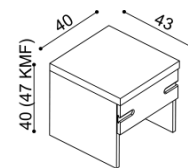

Noční stolek STEFAN DUO

NORMAL	KOMFORT
8 040,-	8 800,-
s kovovými pojezdy u zásuvek	
9 050,-	9 810,-