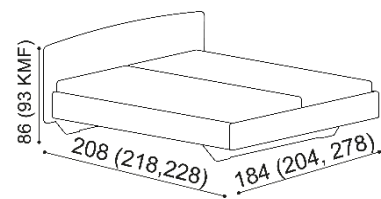

Postel CLAUDIA

dvojlůžko

rozměr	NORMAL	KOMFORT
160x200 cm	29 470,-	31 990,-
180x200 cm	30 220,-	32 750,-
200x200 cm	34 010,-	36 530,-

Postel KVĚT ŽIVOTA

dvojlůžko

rozměr	NORMAL	KOMFORT
160x200 cm	30 730,-	33 250,-
180x200 cm	31 480,-	34 010,-
200x200 cm	35 270,-	37 790,-

Postel DANA

dvojlůžko

rozměr	NORMAL	KOMFORT
160x200 cm	29 470,-	31 990,-
180x200 cm	30 220,-	32 750,-
200x200 cm	34 010,-	36 530,-

Postel VALENTINA

dvojlůžko

rozměr	NORMAL	KOMFORT
160x200 cm	42 070,-	44 590,-
180x200 cm	42 830,-	45 350,-
200x200 cm	46 610,-	49 130,-

Postel JOHANA

dvojlůžko

rozměr	NORMAL	KOMFORT
160x200 cm	42 070,-	44 590,-
180x200 cm	42 830,-	45 350,-
200x200 cm	46 610,-	49 130,-

Postel HANA

dvojlůžko

- čelo plné
- čelo dělené

rozměr	NORMAL	KOMFORT
160x200 cm	40 810,-	43 330,-
180x200 cm	41 570,-	44 090,-
200x200 cm	45 350,-	47 870,-