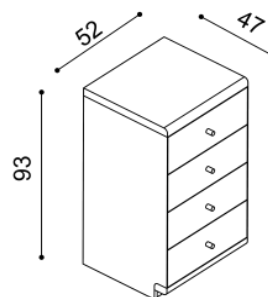

Komoda AMANTA
AM1Z4 - 4 zásuvky malé

cena/kus
23 790,-