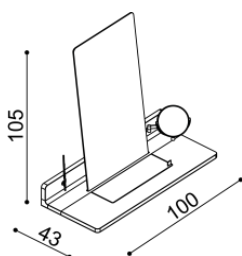

rozměr	cena/kus
160x200 cm	42 950,-
180x200 cm	44 620,-
200x200 cm	46 970,-

zvýšená verze

rozměr	cena/kus
160x200 cm	48 100,-
180x200 cm	50 020,-
200x200 cm	52 750,-

Postel AMANTA dvojlůžko s nočními políčkami a úložným prostorem

rozměr	cena/kus
160x200 cm	53 750,-
180x200 cm	55 420,-
200x200 cm	57 770,-

zvýšená verze

rozměr	cena/kus
160x200 cm	59 620,-
180x200 cm	61 540,-
200x200 cm	64 270,-

Toaletní stolek AMANTA závěsný

cena/kus
38 970,-