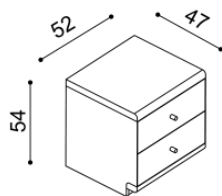

Komoda AMANTA
AM1Z2 - 2 zásuvky malé

cena/kus
13 020,-