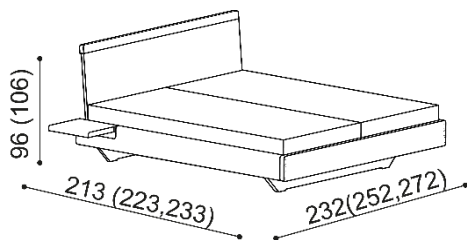

LOŽNICE AMANTA (tloušťka masivu 40/25/18 mm) doba dodání 5-10 týdnů

Postel AMANTA vyrábíme také v délkách 210 a 220 cm s příplatkem 2 590,- Kč. Kování pro uložení roštu není výškově nastavitelné. Prostor pro osazení roštu je 11 cm. Výška po horní hranu bočnice je 37 cm, zvýšená verze 47 cm. Lehací plocha je závislá na výšce roštu a matrace. **Úložný prostor** u postele AMANTA je vytvořen vložením bočních dílů a dna ke zkosené podnoži. Dno úložného prostoru leží na zemi. Součástí postele AMANTA s úložným prostorem je kování pro výklap z boku. Úložný prostor lze kombinovat se všemi rošty v rámu (vyjma roštu smrkového). Příplatek za úložný prostor pro délky lůžek 210 a 220 cm je 1080,- Kč.

Postel AMANTA dvojlůžko

rozměr	cena/kus
160x200 cm	34 590,-
180x200 cm	36 260,-
200x200 cm	38 610,-

zvýšená verze

rozměr	cena/kus
160x200 cm	39 740,-
180x200 cm	41 660,-
200x200 cm	44 390,-

Postel AMANTA dvojlůžko s úložným prostorem

rozměr	cena/kus
160x200 cm	45 390,-
180x200 cm	47 060,-
200x200 cm	49 410,-

zvýšená verze

rozměr	cena/kus
160x200 cm	51 260,-
180x200 cm	53 180,-
200x200 cm	55 910,-

Postel AMANTA dvojlůžko s nočními políčkami

rozměr	cena/kus
160x200 cm	42 950,-
180x200 cm	44 620,-
200x200 cm	46 970,-

zvýšená verze

rozměr	cena/kus
160x200 cm	48 100,-
180x200 cm	50 020,-
200x200 cm	52 750,-

Postel AMANTA dvojlůžko s nočními políčkami a úložným prostorem