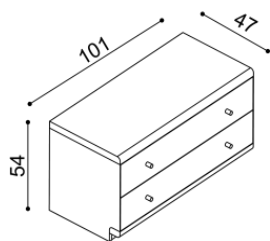

Komoda AMANTA
AM2Z2 - 2 zásuvky velké

cena/kus
21 270,-