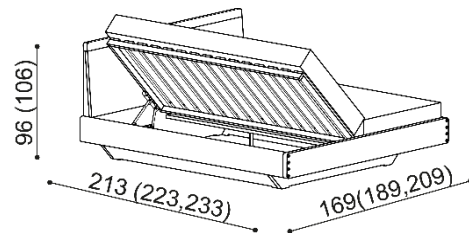

LOŽNICE AMANTA (tloušťka masivu 40/25/18 mm) doba dodání 5-10 týdnů

Postel AMANTA vyrábíme také v délkách 210 a 220 cm s příplatkem 2 590,- Kč. Kování pro uložení roštu není výškově nastavitelné. Prostor pro osazení roštu je 11 cm. Výška po horní hranu bočnice je 37 cm, zvýšená verze 47 cm. Lehací plocha je závislá na výšce roštu a matrace. **Úložný prostor** u postele AMANTA je vytvořen vložením bočních dílů a dna ke zkosené podnoži. Dno úložného prostoru leží na zemi. Součástí postele AMANTA s úložným prostorem je kování pro výklap z boku. Úložný prostor lze kombinovat se všemi rošty v rámu (vyjma roštu smrkového). Příplatek za úložný prostor pro délky lůžek 210 a 220 cm je 1080,- Kč.

Postel AMANTA dvojlůžko

rozměr	cena/kus
160x200 cm	34 590,-
180x200 cm	36 260,-
200x200 cm	38 610,-

zvýšená verze

rozměr	cena/kus
160x200 cm	39 740,-
180x200 cm	41 660,-
200x200 cm	44 390,-

Postel AMANTA dvojlůžko s úložným prostorem

rozměr	cena/kus
160x200 cm	45 390,-
180x200 cm	47 060,-
200x200 cm	49 410,-

zvýšená verze

rozměr	cena/kus
160x200 cm	51 260,-
180x200 cm	53 180,-
200x200 cm	55 910,-

Postel AMANTA dvojlůžko s nočními políčkami

rozměr	cena/kus
160x200 cm	42 950,-
180x200 cm	44 620,-
200x200 cm	46 970,-

zvýšená verze

rozměr	cena/kus
160x200 cm	48 100,-
180x200 cm	50 020,-
200x200 cm	52 750,-

Postel AMANTA dvojlůžko s nočními políčkami a úložným prostorem