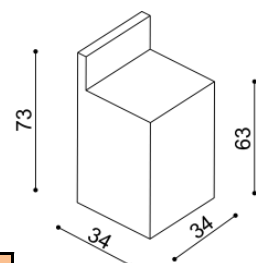

Taburet AMANTA vysoký s opěrkou