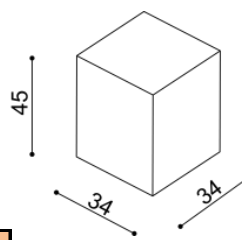

Taburet AMANTA