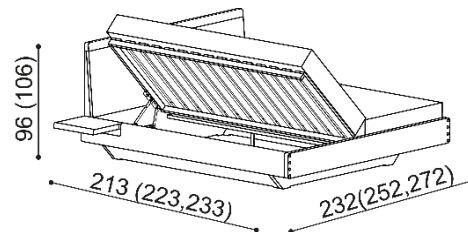

Postel AMANTA dvojlůžko

rozměr	cena/kus
160x200 cm	34 590,-
180x200 cm	36 260,-
200x200 cm	38 610,-

zvýšená verze

rozměr	cena/kus
160x200 cm	39 740,-
180x200 cm	41 660,-
200x200 cm	44 390,-

Postel AMANTA dvojlůžko s úložným prostorem

rozměr	cena/kus
160x200 cm	45 390,-
180x200 cm	47 060,-
200x200 cm	49 410,-

zvýšená verze

rozměr	cena/kus
160x200 cm	51 260,-
180x200 cm	53 180,-
200x200 cm	55 910,-

Postel AMANTA dvojlůžko s nočními políčkami

rozměr	cena/kus
160x200 cm	42 950,-
180x200 cm	44 620,-
200x200 cm	46 970,-

zvýšená verze

rozměr	cena/kus
160x200 cm	48 100,-
180x200 cm	50 020,-
200x200 cm	52 750,-

Postel AMANTA dvojlůžko s nočními políčkami a úložným prostorem