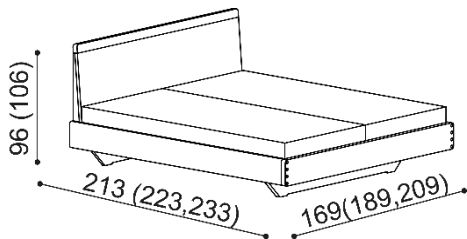

LOŽNICE AMANTA (tloušťka masivu 40/25/18 mm) doba dodání 5-10 týdnů

Postel AMANTA vyrábíme také v délkách 210 a 220 cm s příplatkem 2 590,- Kč. Kování pro uložení roštu není výškově nastavitelné. Prostor pro osazení roštu je 11 cm. Výška po horní hranu bočnice je 37 cm, zvýšená verze 47 cm. Lehací plocha je závislá na výšce roštu a matrace. **Úložný prostor** u postele AMANTA je vytvořen vložením bočních dílů a dna ke zkosené podnoži. Dno úložného prostoru leží na zemi. Součástí postele AMANTA s úložným prostorem je kování pro výklap z boku. Úložný prostor lze kombinovat se všemi rošty v rámu (vyjma roštu smrkového). Příplatek za úložný prostor pro délky lůžek 210 a 220 cm je 1080,- Kč.

Postel AMANTA dvojlůžko

rozměr	cena/kus
160x200 cm	34 590,-
180x200 cm	36 260,-
200x200 cm	38 610,-

zvýšená verze

rozměr	cena/kus
160x200 cm	39 740,-
180x200 cm	41 660,-
200x200 cm	44 390,-

Postel AMANTA dvojlůžko s úložným prostorem

rozměr	cena/kus
160x200 cm	45 390,-
180x200 cm	47 060,-
200x200 cm	49 410,-

zvýšená verze

rozměr	cena/kus
160x200 cm	51 260,-
180x200 cm	53 180,-
200x200 cm	55 910,-

Postel AMANTA dvojlůžko s nočními políčkami

rozměr	cena/kus
160x200 cm	42 950,-
180x200 cm	44 620,-
200x200 cm	46 970,-

zvýšená verze

rozměr	cena/kus
160x200 cm	48 100,-
180x200 cm	50 020,-
200x200 cm	52 750,-

Postel AMANTA dvojlůžko s nočními políčkami a úložným prostorem