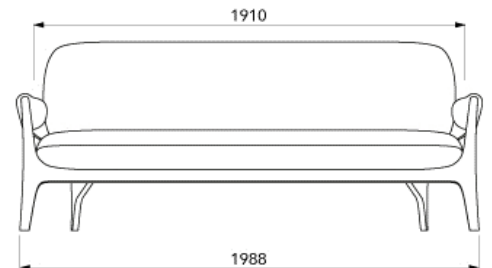

Čalounění	cena/kus
Látka I. kategorie	33 480,-
Látka II. kategorie	34 950,-
Prémiová látka De Ploeg	47 960,-

Čalounění	cena/kus
Látka I. kategorie	42 990,-
Látka II. kategorie	44 930,-
Prémiová látka De Ploeg	59 980,-