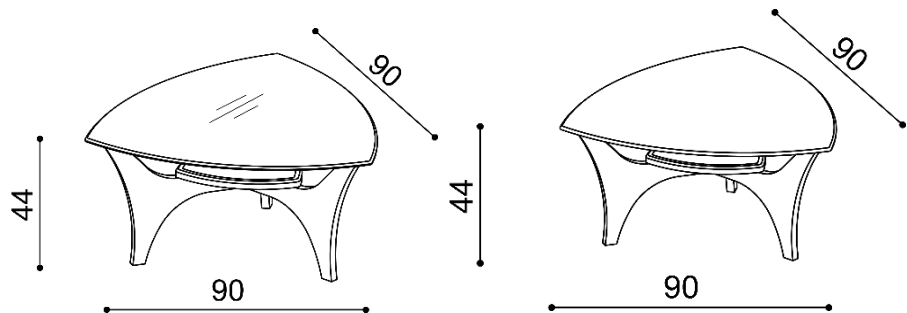

Konferenční stolek PICK

- skleněná deska
- dřevěná deska

	cena/kus
skleněná deska	28 850,-
dřevěná deska	26 230,-

ZPŮSOB ODBĚRU:

- **vlastní odběr** - podle otevírací doby prodejny
- **dovoz** - do 100 km účtujeme 2% z ceny objednávky, nad 100 km 3% z ceny objednávky (minimální cena dovozu 290,- Kč)
 - v ceně dovozu není zahrnuto vynesení
- **dovoz s montáží / vynesením** - účtujeme dovoz (minimální cena dovozu 290,- Kč) + montáž 2% z ceny objednávky (zahrnuto vynesení)