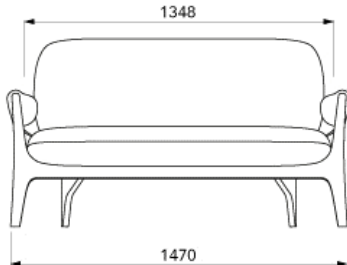

Křesla CANDY a konferenční stolek PICK

doba dodání 5-10 týdnů

Křeslo CANDY

Čalounění	cena/kus
Látka I. kategorie	23 990,-
Látka II. kategorie	24 910,-
Prémiová látka De Ploeg	34 870,-

Sofa CANDY

dvouvítmná sedačka