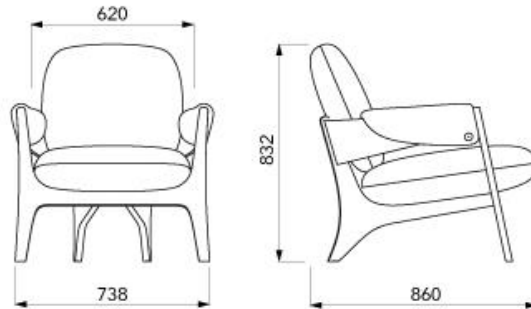

CENÍK KŘESEL CANDY a STOLKU PICK

Ceník platný od 1.1.2019. Ceny jsou uvedeny s DPH 21%.

Povrchová úprava nábytku je zahrnuta v ceně. Varianty pro výběr:

- ekologický lak na vodní bázi s možností namoření dle vzorníku
- přírodní nebo pigmentovaný olej dle vzorníku
- v případě moření a olejování na přání dle vlastního vzorku je příplatek 5%

Křeslo, dvouvítmnou a trojvítmnou sedačku CANDY vyrábíme ve 3 variantách čalounění:

- látka I. kategorie - základní kategorie látek
- látka II. kategorie - snadno čístmelné látky s aquacleanovou nebo teflonovou úpravou
- prémiové látky De Ploeg - holandské látky, 100% bavlna, 870g/m²

- křesla CANDY a stolek PICK jsou vyrobeny v kombinaci 25 mm silného masivního dubu a 12 mm silného ohýbaného dřeva
- ohýbané části nábytku jsou zhotoveny tradiční technologií z masivního vrstveného dřeva

Křesla CANDY a konferenční stolek PICK

doba dodání 5-10 týdnů

Křeslo CANDY

Čalounění	cena/kus
Látka I. kategorie	23 990,-
Látka II. kategorie	24 910,-
Prémiová látka De Ploeg	34 870,-