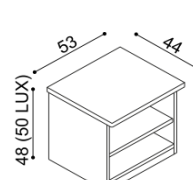

Komoda DALILA

- otvorená

BUK	DUB RUSTIK
223,-	240,-

Komoda DALILA LUX

- otvorená

BUK	DUB RUSTIK
262,-	282,-