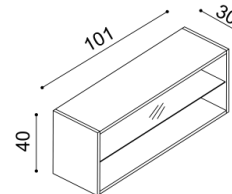

CENNÍK OBÝVACEJ STENY DALILA

Platnosť cenníka je od 1. 1. 2019. Ceny sú s DPH 20%.

Povrchová úprava nábytku je zahrnutá v cene. Varianty pre výber :

- ekologický lak na vodnej báze s možnosťou morenia podľa vzorkovníka
- prírodný alebo pigmentovaný olej podľa vzorkovníka
- v prípade morenia / olejovania podľa vlastnej vzorky je príplatok 5%

Spáľňu DALILA vyrábame z masívneho dreva **BUK, DUB** alebo **DUB RUSTIK** (len v oleji NATUR) z priebežnej škárovky.

- korpusy skriň sú vyrobené z rozmerovo stabilnej latovky dýhovanej prírodnou dýhou
- korpusy bukových komôd, knižníc a nočných stolíkov sú vyrobené z rozmerovo stabilnej latovky dýhovanej prírodnou bukovou dýhou
- dubové komody, knižnice a nočné stolíky sú vyrobené z priebežnej masívnej škárovky
- zadná časť komôd, skriň, nočných stolíkov a knižníc je z bukovkej alebo dubovej preglejky
- vnútorné časti nábytku sú vždy upravené podľa zvoleného odtieňa
- zásuvky komôd a nočných stolíkov sú vybavené tlmeným plnovýsuvom a blokáciou

V roku 2007 získal nábytkový rad DALILA prestížne ocenenie **ČESKÁ KVALITA NÁBYTEK**.

OBÝVACIA STENA DALILA (hrúbka masívu 25/40 mm) doba dodania 5 - 10 týždňov

Horné pláty komôd pri výrobnom rade DALILA sú hrubé 25 mm a pri výrobnom rade DALILA LUX 40 mm. K obývacej stene DALILA LUX doporučujeme police z výrobného radu RACHEL. Pri dverkách so sklom si zákazník môže vybrať sklo číre alebo MATELUX.

Horné pláty komôd majú presah cca 15 mm. Pri obývacej stene je možné horné pláty komôd zrezať a komody napasovať do zostavy.

K samostatne stojacim knižniciam dodávame bezpečnostné úchyty, zabraňujúce preklopeniu knižníc.

Polica DALILA

- hrúbka police 25 mm

rozmer	BUK	DUB RUSTIK
94 cm	135,-	156,-
147 cm	162,-	189,-

Polica RACHEL

- dvojitá
- hrúbka police 40 mm

BUK	DUB RUSTIK
246,-	286,-

Polica RACHEL