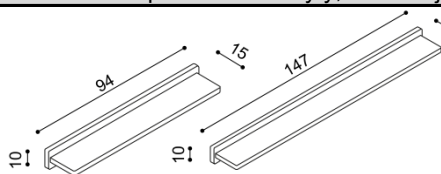

Spáľňu DALILA vyrábame z masívneho dreva **BUK, DUB** alebo **DUB RUSTIK** (len v oleji NATUR) z priebežnej škárovky.

- korpusy skriň sú vyrobené z rozmerovo stabilnej latovky dýhovanej prírodnou dýhou
- korpusy bukových komôd, knižníc a nočných stolíkov sú vyrobené z rozmerovo stabilnej latovky dýhovanej prírodnou bukovou dýhou
- dubové komody, knižnice a nočné stolíky sú vyrobené z priebežnej masívnej škárovky
- zadná časť komôd, skriň, nočných stolíkov a knižníc je z bukovkej alebo dubovej preglejky
- vnútorné časti nábytku sú vždy upravené podľa zvoleného odtieňa
- zásuvky komôd a nočných stolíkov sú vybavené tlmeným plnovýsuvom a blokáciou

V roku 2007 získal nábytkový rad DALILA prestížne ocenenie **ČESKÁ KVALITA NÁBYTEK**.

OBÝVACIA STENA DALILA (hrúbka masívu 25/40 mm) doba dodania 5 - 10 týždňov

Horné pláty komôd pri výrobnom rade DALILA sú hrubé 25 mm a pri výrobnom rade DALILA LUX 40 mm. K obývacej stene DALILA LUX doporučujeme police z výrobného radu RACHEL. Pri dverkách so sklom si zákazník môže vybrať sklo číre alebo MATELUX.

Horné pláty komôd majú presah cca 15 mm. Pri obývacej stene je možné horné pláty komôd zrezať a komody napasovať do zostavy.

K samostatne stojacim knižniciam dodávame bezpečnostné úchyty, zabraňujúce preklopeniu knižníc.

Polica DALILA

- hrúbka police 25 mm

rozmer	BUK	DUB RUSTIK
94 cm	135,-	156,-
147 cm	162,-	189,-

Polica RACHEL

- dvojitá
- hrúbka police 40 mm

BUK	DUB RUSTIK
246,-	286,-