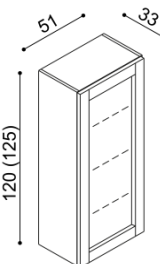

Knižnica DALILA

IK1S/D L/P - bez sokla
- dverka presklené/plné

BUK	DUB RUSTIK
470,-	522,-

Knižnica DALILA

IKS1S/D L/P - so soklom
- dverka presklené/plné

BUK	DUB RUSTIK
495,-	550,-