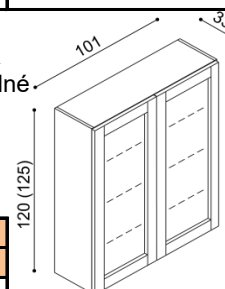

Knižnica DALILA

IK2SS/DD - bez sokla
- dverka presklené/plné

BUK	DUB RUSTIK
884,-	982,-

Knižnica DALILA

IKS2SS/DD - so soklom
- dverka presklené/plné

BUK	DUB RUSTIK
916,-	1 017,-