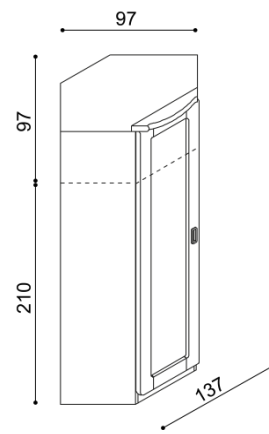

BUK	DUB RUSTIK
2 099,-	2 332,-

**Skriňa REBEKA**  
D4DDDD - štvordvierová

BUK	DUB RUSTIK
2 426,-	2 695,-

**Skriňa REBEKA**  
D8D - rohová, šatníková

BUK	DUB RUSTIK
1 099,-	1 198,-

**Skriňa REBEKA**  
D4DZZD - štvordvierová so zrkadlami