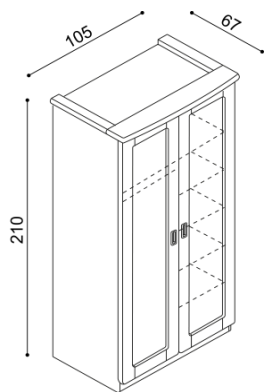

Skriňa REBEKA
D3DDD - trojdvierová

BUK	DUB RUSTIK
2 038,-	2 264,-