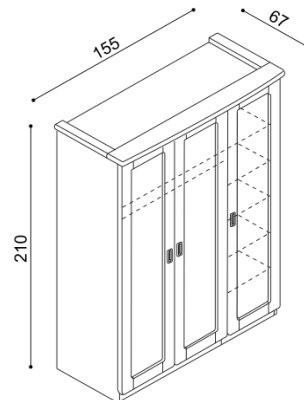

Komoda REBEKA
F3DZ - dvierka plné ľavé,
3 police, 6 zásuviek veľkých

BUK	DUB RUSTIK
2 128,-	2 353,-

Komoda REBEKA
F3DDD - dvierka plné, 3 police

BUK	DUB RUSTIK
1 633,-	1 799,-

Komoda REBEKA
F3SSS - dvierka presklené, 3 police

BUK	DUB RUSTIK
1 690,-	1 878,-

Skriňa REBEKA
D2DD - dvojdvierová

BUK	DUB RUSTIK
1 483,-	1 647,-

Skriňa REBEKA
D3DDD - trojdvierová

BUK	DUB RUSTIK
2 038,-	2 264,-

Skriňa REBEKA
D2ZZ - dvojdvierová so zrkadlami

BUK	DUB RUSTIK
1 606,-	1 783,-

Skriňa REBEKA
D3DZD - trojdvierová so zrkadlom

BUK	DUB RUSTIK
2 099,-	2 332,-

Skriňa REBEKA
D4DDDD - štvordvierová

BUK	DUB RUSTIK
2 426,-	2 695,-

Skriňa REBEKA
D8D - rohová, šatníková

BUK	DUB RUSTIK
1 099,-	1 198,-

Skriňa REBEKA
D4DZZD - štvordvierová so zrkadlami

BUK	DUB RUSTIK
2 548,-	2 831,-

Skriňa REBEKA
D9D - rohová, policová

BUK	DUB RUSTIK
1 239,-	1 353,-

SPÔSOB ODBERU:

- **vlastný odber** - podľa otváracej doby predajne
- **dovoz** - do 100 km účtujeme 2% z ceny objednávky, nad 100 km 3% z ceny objednávky (minimálna cena za dovoz je 12,- EUR)
  - v cene dovozu nie je zahrnuté vynesenie
- **dovoz s montážou / vnesením** - účtujeme dovoz (minimálna cena za dovoz je 12,- EUR) + montáž / vynesenie 2% z ceny objednávky

PODNIKOVÁ PREDAJŇA
BRATISLAVA, Račianska 90 (LIGHTPARK)
tel.: 0911 444 961
e-mail: bratislava@jelinek.eu

OBCHODNÉ ZASTÚPENIE
pre Slovenskú republiku
tel.: 0911 444 962
e-mail: obchodsk@jelinek.eu