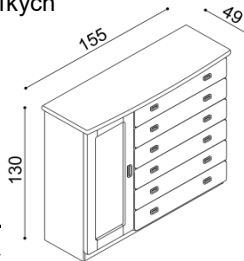

Komoda REBEKA
F3DZ - dvierka plné ľavé,
3 police, 6 zásuviek veľkých

BUK	DUB RUSTIK
2 128,-	2 353,-

Komoda REBEKA
F3DDD - dvierka plné, 3 police