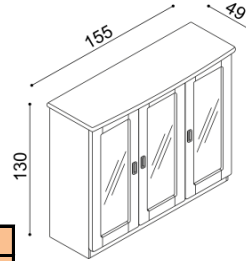

BUK	DUB RUSTIK
1 690,-	1 878,-

Skriňa REBEKA
D2DD - dvojdvierová

BUK	DUB RUSTIK
1 483,-	1 647,-