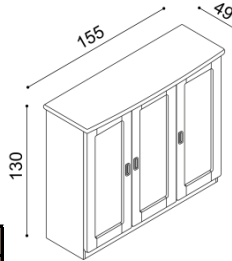

BUK	DUB RUSTIK
1 633,-	1 799,-

Komoda REBEKA
F3SSS - dvierka presklené, 3 police