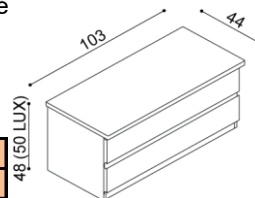

Komoda DALILA
I2Z2 - 2 zásuvky veľké

BUK	DUB
	RUSTIK
648,-	688,-

Komoda DALILA LUX
Y2Z2 - 2 zásuvky veľké

BUK	DUB
	RUSTIK
729,-	775,-