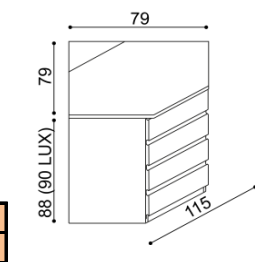

Komoda DALILA
I2DZ - dvierka plné ľavé,
2 police, 4 zásuvky malé

BUK	DUB
	RUSTIK
1 091,-	1 162,-

Komoda DALILA LUX
Y2DZ - dvierka plné ľavé,
2 police, 4 zásuvky malé

BUK	DUB
	RUSTIK
1 174,-	1 249,-

Komoda DALILA
I9Z4 - rohová,
4 zásuvky malé