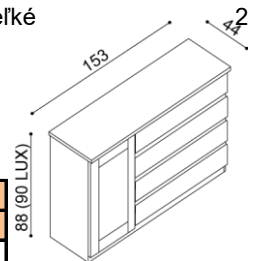

Skriňa DALILA
J3DDD - trojdvierová

Komoda DALILA
I3DZ - dvierka plné ľavé,
2 police, 4 zásuvky veľké

BUK	DUB
	RUSTIK
1 330,-	1 414,-

Komoda DALILA LUX
Y3DZ - dvierka plné ľavé,
2 police, 4 zásuvky veľké

BUK	DUB
	RUSTIK
1 453,-	1 545,-