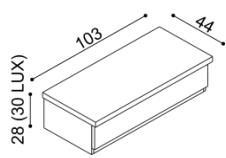

Horné pláty komôd pri výrobnom rade DALILA sú hrubé 25 mm a pri výrobnom rade DALILA LUX 40 mm.

Komoda DALILA
I2Z1 - 1 zásuvka veľká

BUK	DUB
	RUSTIK
504,-	536,-

Komoda DALILA LUX
Y2Z1 - 1 zásuvka veľká

BUK	DUB
	RUSTIK
586,-	623,-