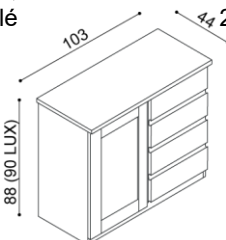

Komoda DALILA
I2DZ - dvierka plné ľavé,
2 police, 4 zásuvky malé

BUK	DUB
	RUSTIK
1 091,-	1 162,-

Komoda DALILA LUX
Y2DZ - dvierka plné ľavé,
2 police, 4 zásuvky malé

BUK	DUB
	RUSTIK
1 174,-	1 249,-