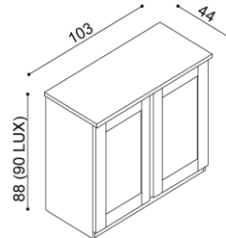

Komoda DALILA
I2DD - dvierka plné,
2 police

BUK	DUB
	RUSTIK
694,-	746,-

Komoda DALILA LUX
Y2DD - dvierka plné,
2 police

BUK	DUB
	RUSTIK
785,-	834,-