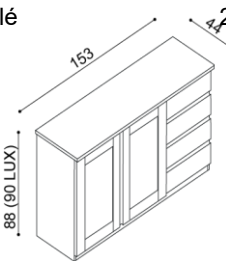

Skriňa DALILA
J2DD - dvojdvierová

Komoda DALILA
I3DDZ - dvierka plné,
2 police, 4 zásuvky malé

BUK	DUB
	RUSTIK
1 393,-	1 482,-

Komoda DALILA LUX
Y3DDZ - dvierka plné,
2 police, 4 zásuvky malé

BUK	DUB
	RUSTIK
1 517,-	1 613,-