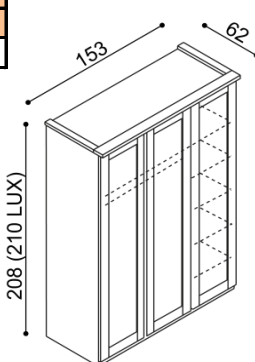

Skriňa DALILA
J2DD - dvojdvierová

BUK	DUB
	RUSTIK
1 324,-	1 396,-

Skriňa DALILA LUX
M2DD - dvojdvierová

BUK	DUB
	RUSTIK
1 364,-	1 438,-

Skriňa DALILA
J3DDD - trojdvierová

BUK	DUB
	RUSTIK
1 848,-	1 944,-

Skriňa DALILA LUX
M3DDD - trojdvierová