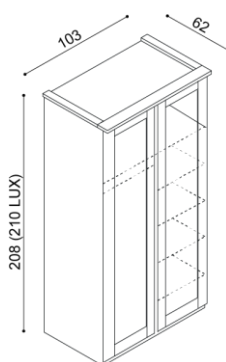

J2ZZ - dvojdvierová
so zrkadlami

M2ZZ - dvojdvierová
so zrkadlami

BUK	DUB
	RUSTIK
1 324,-	1 396,-

Skriňa DALILA LUX
M2DD - dvojdvierová

BUK	DUB
	RUSTIK
1 364,-	1 438,-