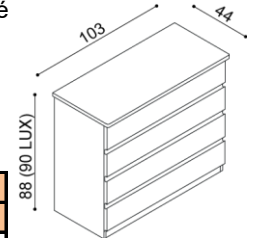

Komoda DALILA
I9Z4 - rohová,
4 zásuvky malé

Komoda DALILA
I2Z4 - 4 zásuvky veľké

BUK	DUB
	RUSTIK
974,-	1 032,-

Komoda DALILA LUX
Y2Z4 - 4 zásuvky veľké

BUK	DUB
	RUSTIK
1 056,-	1 119,-