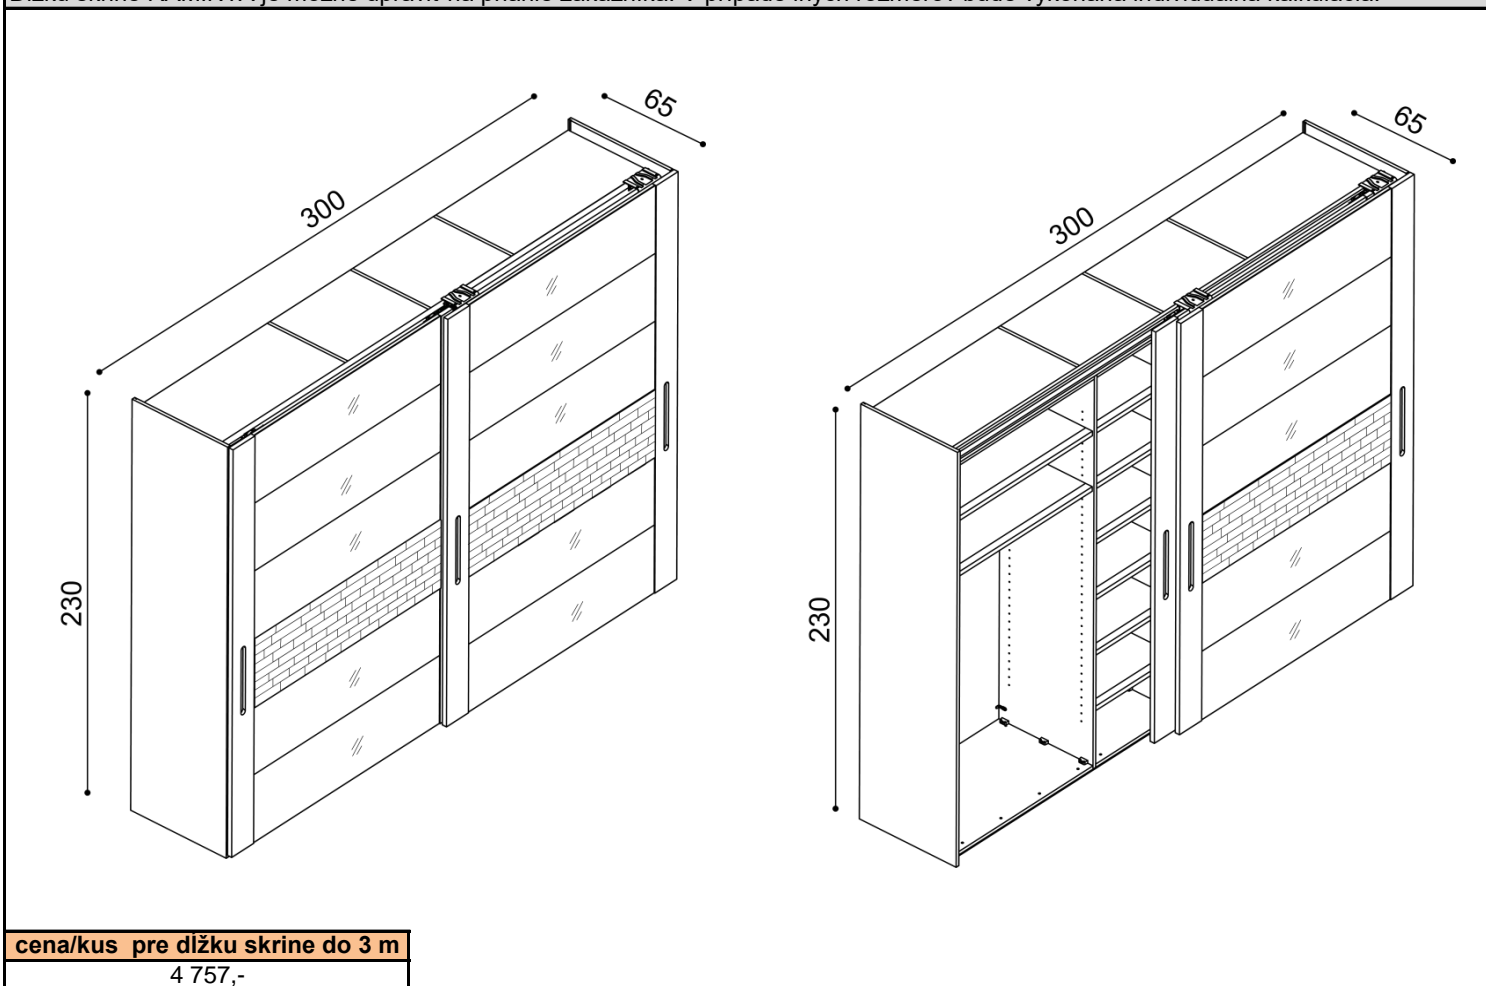

- korpus skrine je vyrobený z dýhovanej laťovky v kombinácii s masívnym drevom
- zadná časť skrine je vyrobená z dýhovanej preglejky
- dvere sú štandardne vyrobené v kombinácii laťovka, masív, sklo, štiepaný panel
- prednú plochu dverí je možné zhotoviť podľa požiadavky zákazníka - bez štiepaného panelu alebo so štiepaným panelom, bez skiel (čistá drevená plocha) alebo so sklami, v tomto prípade bude urobená individuálna kalkulácia
- dvere majú tesniace prachové kefky, pojazdové kovanie Hettich je vybavené tmičom dojazdu dverí
- skriňa sa dodáva v demontovanom stave, zostavuje sa modulovo, doporučujeme montáž od výrobcu

SKRIŇA RAMINTA

doba dodania 5 - 10 týždňov

Cenníková cena je uvedená pre dĺžku skrine do 3 m.

Dĺžku skrine RAMINTA je možné upraviť na prianie zákazníka. V prípade iných rozmerov bude vykonaná individuálna kalkulácia.