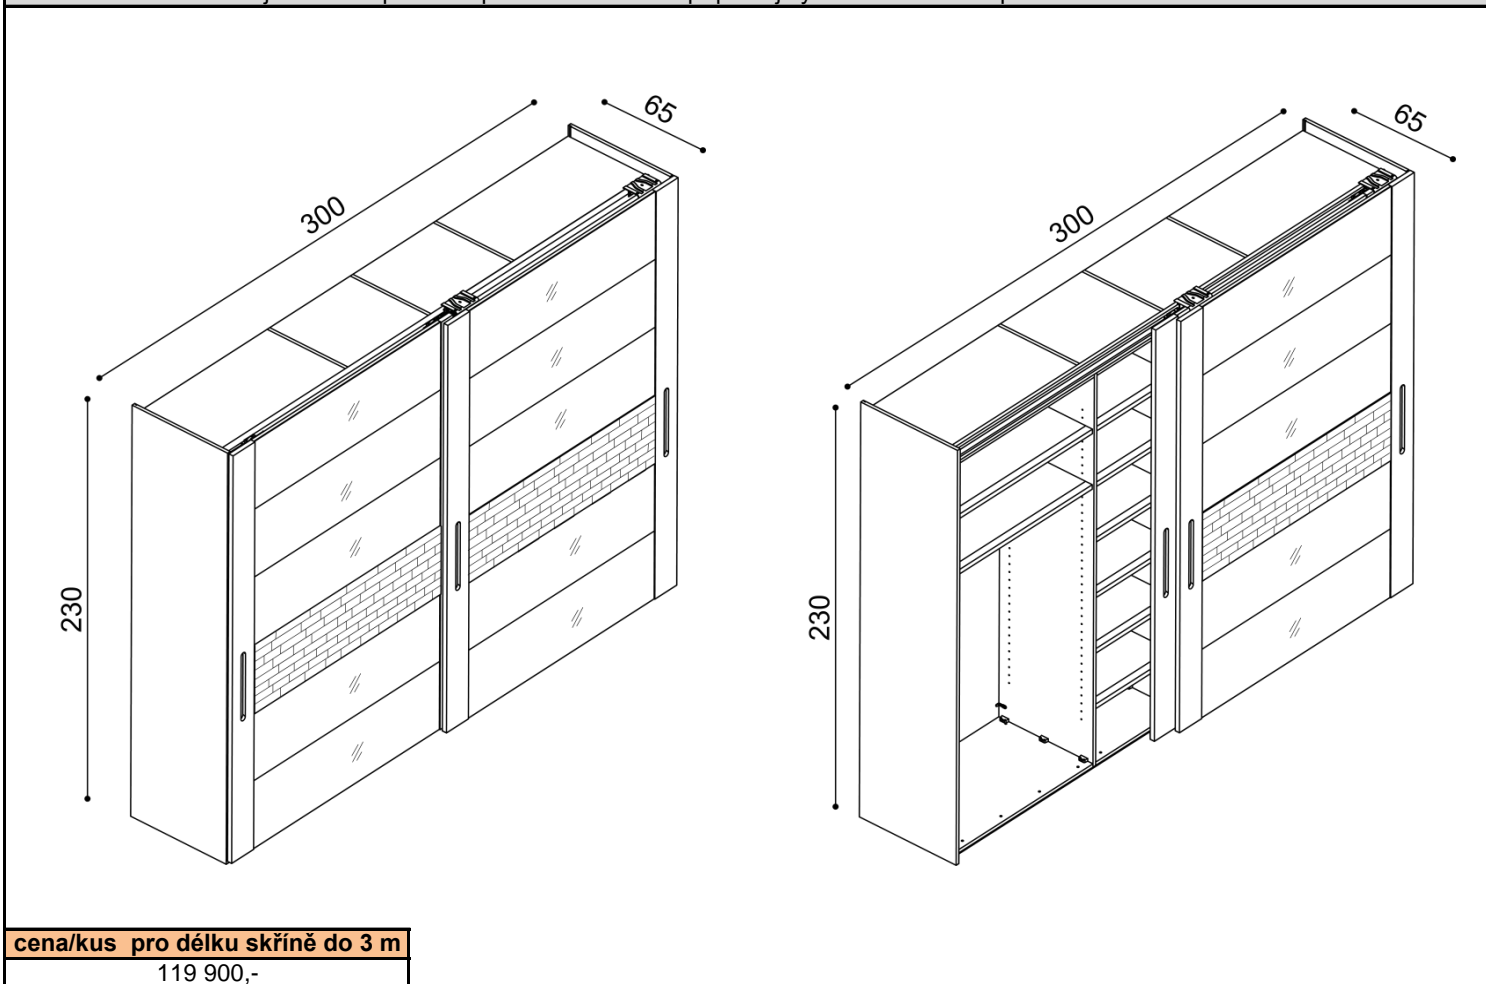

- korpus skříně je vyroben z dýhované laťovky v kombinaci s masivním dřevem
- záda skříně jsou vyrobeny z dýhované překližky
- dveře jsou standardně vyrobeny v kombinaci laťovka, masiv, sklo, štípaný panel
- čelní plochu dveří je možné zhotovit dle přání zákazníka - bez štípaného panelu nebo se štípaným panelem, bez skel (čistá dřevěná plocha) nebo se skly, v tomto případě bude provedena individuální kalkulace
- dveře mají těsnící prachové kartáčky, pojezdové kování Hettich je vybaveno tlumiči dojezdu dveří
- skříň se dodává v demontovaném stavu, sestavuje se modulově, doporučujeme vždy montáž od výrobce

## SKŘÍŇ RAMINTA

dobu dodání 5-10 týdnů

Ceníková cena je uvedena pro délku skříně do 3 m.

Délku skříně RAMINTA je možné upravit na přání zákazníka. V případě jiných rozměrů bude provedena individuální kalkulace.