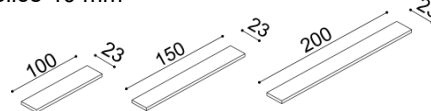

Police RÁCHEL

- dvojitá
- tloušťka masivu 40 mm

BUK	DUB RUSTIK
6 190,-	7 190,-

Závěsná skříňka RÁCHEL

- Z2S - dřevěný rámeček, dvířka prosklena

BUK	DUB RUSTIK
11 930,-	12 680,-

Police RÁCHEL

- jednoduchá
- tloušťka police 40 mm

rozměr	BUK	DUB RUSTIK
100 cm	2 570,-	2 990,-
150 cm	3 190,-	3 670,-
200 cm	3 770,-	4 350,-

Knihovna

- K1 - bez soklu
- otevřená

BUK	DUB RUSTIK
8 980,-	9 990,-

Knihovna

- KS1 - se soklem
- otevřená

BUK	DUB RUSTIK
9 700,-	10 700,-