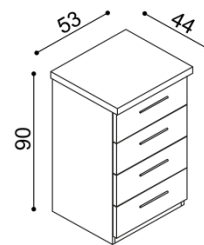

Komoda RACHEL
R1Z4 - 4 zásuvky malé

BUK	DUB
	RUSTIK
18 740,-	20 830,-