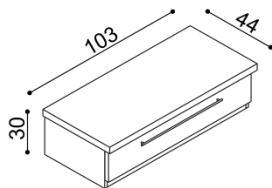

BUK	DUB RUSTIK
9 960,-	10 950,-

Komoda RACHEL
R1SL - dvířka prosklené levé
2 police

BUK	DUB
	RUSTIK
10 920,-	12 140,-

Komoda RACHEL
R1Z4 - 4 zásuvky malé

BUK	DUB
	RUSTIK
18 740,-	20 830,-

Komoda RACHEL
R2Z1 - 1 zásuvka velká