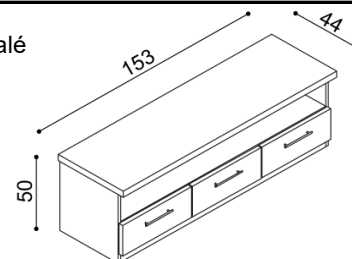

BUK	DUB
	RUSTIK
27 520,-	30 600,-

Komoda RACHEL
R3SZS - dvířka prosklené,
2 police, 4 zásuvky malé

BUK	DUB
	RUSTIK
36 850,-	40 880,-

Konferenční stůl RACHEL
- prosklený

BUK	DUB
	RUSTIK
14 790,-	15 420,-

Komoda RACHEL
R3PZ - police, 3 zásuvky malé