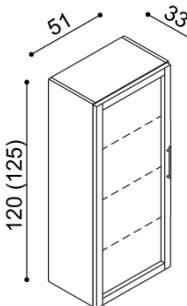

Knihovna RÁCHEL

- RK1S L(P) - bez soklu
- dvířka prosklená

BUK	DUB RUSTIK
10 740,-	11 930,-

Knihovna RÁCHEL

- RKS1S L(P) - se soklem
- dvířka prosklená

BUK	DUB RUSTIK
11 440,-	12 620,-