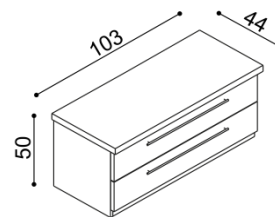

Komoda RACHEL
R2Z2 - 2 zásuvky velké

BUK	DUB
	RUSTIK
17 080,-	18 990,-