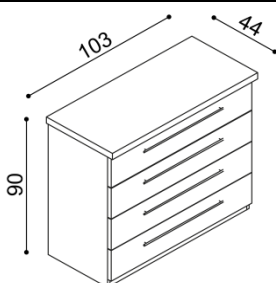

Komoda RACHEL
R2Z4 - 4 zásuvky velké

BUK	DUB
	RUSTIK
25 630,-	28 470,-