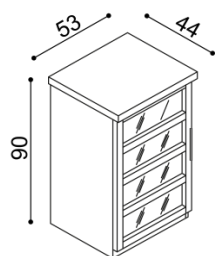

Komoda RACHEL
R1SL - dvířka prosklené levé
2 police

BUK	DUB
	RUSTIK
10 920,-	12 140,-