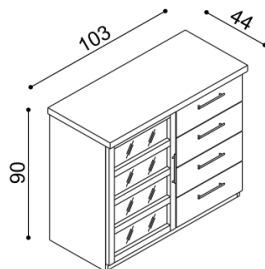

BUK	DUB
	RUSTIK
17 470,-	19 410,-

Komoda RACHEL
R2SS - dvířka prosklené,
2 police

BUK	DUB
	RUSTIK
18 280,-	20 300,-

Komoda RACHEL
R2SSB - dvířka prosklené,
2 police

BUK	DUB
	RUSTIK
18 130,-	20 130,-

Komoda RACHEL
R2SZ - dvířka prosklené levé,
2 police, 4 zásuvky malé