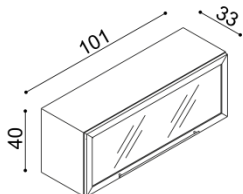

Police RÁCHEL

- dvojitá
- tloušťka masivu 40 mm

BUK	DUB RUSTIK
6 190,-	7 190,-

Závěsná skříňka RÁCHEL

- Z2S - dřevěný rámeček, dvířka prosklena

BUK	DUB RUSTIK
11 930,-	12 680,-

Police RÁCHEL

- jednoduchá
- tloušťka police 40 mm

rozměr	BUK	DUB RUSTIK
100 cm	2 570,-	2 990,-
150 cm	3 190,-	3 670,-
200 cm	3 770,-	4 350,-

Knihovna

- K1 - bez soklu
- otevřená

BUK	DUB RUSTIK
8 980,-	9 990,-

Knihovna

- KS1 - se soklem
- otevřená

BUK	DUB RUSTIK
9 700,-	10 700,-