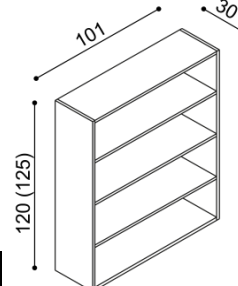

Knihovna

- K2 - bez soklu
- otevřená

BUK	DUB RUSTIK
13 360,-	14 850,-

Knihovna

- KS2 - se soklem
- otevřená

BUK	DUB RUSTIK
14 260,-	15 730,-