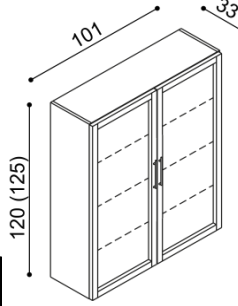

BUK	DUB RUSTIK
10 740,-	11 930,-

Knihovna RÁCHEL

- RKS1S L(P) - se soklem
- dvířka prosklená

BUK	DUB RUSTIK
11 440,-	12 620,-

Knihovna RÁCHEL

- RK2SS - bez soklu
- dvířka prosklená

BUK	DUB RUSTIK
21 190,-	23 560,-