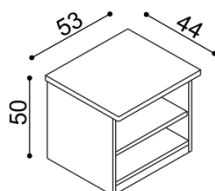

Komoda RÁCHEL

- R1 - otevřená

BUK	DUB RUSTIK
6 590,-	7 090,-