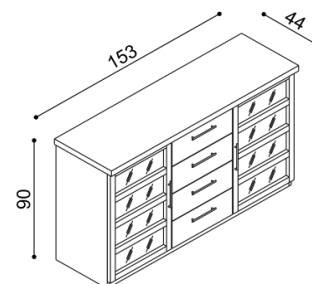

Komoda RACHEL
R3SZS - dvířka prosklené,
2 police, 4 zásuvky malé

BUK	DUB
	RUSTIK
36 850,-	40 880,-