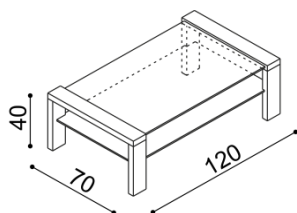

BUK	DUB
	RUSTIK
27 520,-	30 600,-

Komoda RACHEL
R3SZS - dvířka prosklené,
2 police, 4 zásuvky malé

BUK	DUB
	RUSTIK
36 850,-	40 880,-

Konferenční stůl RACHEL
- prosklený

BUK	DUB
	RUSTIK
14 790,-	15 420,-

Komoda RACHEL
R3PZ - police, 3 zásuvky malé