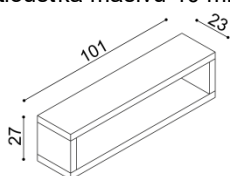

Police RÁCHEL

- dvojitá
- tloušťka masivu 40 mm

BUK	DUB RUSTIK
6 190,-	7 190,-

Závěsná skříňka RÁCHEL

- Z2S - dřevěný rámeček, dvířka prosklena

BUK	DUB RUSTIK
11 930,-	12 680,-

Police RÁCHEL

- jednoduchá
- tloušťka police 40 mm