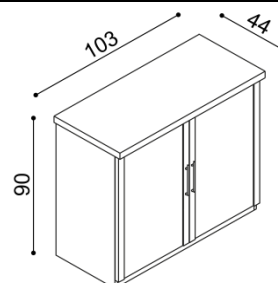

BUK	DUB
	RUSTIK
13 740,-	15 260,-

Komoda RACHEL
R2Z2 - 2 zásuvky velké

BUK	DUB
	RUSTIK
17 080,-	18 990,-

Komoda RACHEL
R2Z4 - 4 zásuvky velké

BUK	DUB
	RUSTIK
25 630,-	28 470,-

Komoda RACHEL
R2DD - dvířka plné,
2 police