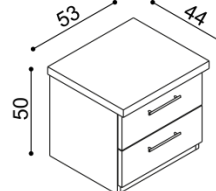

Komoda RÁCHEL

- R1Z2 - 2 zásuvky malé

BUK	DUB RUSTIK
9 960,-	10 950,-