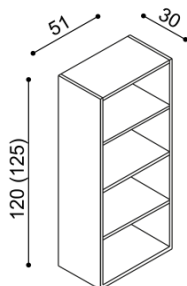

Police RÁCHEL

- dvojitá
- tloušťka masivu 40 mm

BUK	DUB RUSTIK
6 190,-	7 190,-

Závěsná skříňka RÁCHEL

- Z2S - dřevěný rámeček, dvířka prosklena

BUK	DUB RUSTIK
11 930,-	12 680,-

Police RÁCHEL

- jednoduchá
- tloušťka police 40 mm

rozměr	BUK	DUB RUSTIK
100 cm	2 570,-	2 990,-
150 cm	3 190,-	3 670,-
200 cm	3 770,-	4 350,-

Knihovna

- K1 - bez soklu
- otevřená

BUK	DUB RUSTIK
8 980,-	9 990,-

Knihovna

- KS1 - se soklem
- otevřená

BUK	DUB RUSTIK
9 700,-	10 700,-