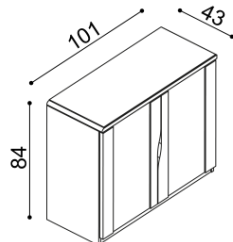

Komoda ELEN

H20 DD4 - dvířka plné, 2 police
- příplatek za sklo 1010,-