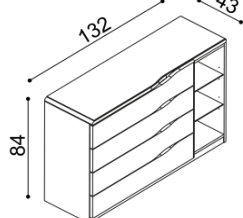

Komoda ELEN

H25 Z4N - 4 zásuvky velké, nika
- příplatek za sklo 1 930,-