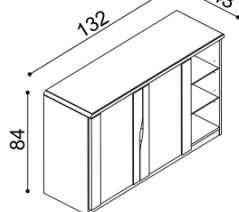

Komoda ELEN

H25 DD4N - dvířka plné, 2 police, nika
- příplatek za sklo 1 280,-