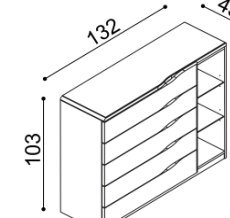

Komoda ELEN

H25 Z4N - 4 zásuvky velké, nika
- příplatek za sklo 1 930,-

BUK	DUB
	RUSTIK
30 220,-	33 570,-

Komoda ELEN

H25 Z5N - 5 zásuvek velkých, nika
- příplatek za sklo 1 930,-

BUK	DUB
	RUSTIK
35 830,-	39 810,-