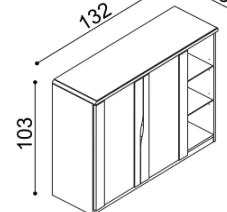

Komoda ELEN

H25 DD4N - dvířka plné, 2 police, nika
- příplatek za sklo 1 280,-

BUK	DUB
	RUSTIK
22 760,-	25 280,-

Komoda ELEN

H25 DD5N - dvířka plné, 2 police, nika
- příplatek za sklo 1 280,-

BUK	DUB
	RUSTIK
26 820,-	29 790,-