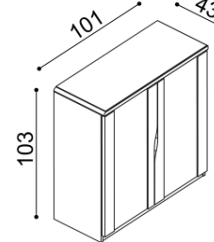

BUK	DUB
	RUSTIK
28 210,-	31 330,-

Komoda ELEN

H20 DD4 - dvířka plné, 2 police
- příplatek za sklo 1010,-

BUK	DUB
	RUSTIK
17 150,-	19 050,-

Komoda ELEN

H20 DD5 - dvířka plné, 2 police
- příplatek za sklo 1010,-