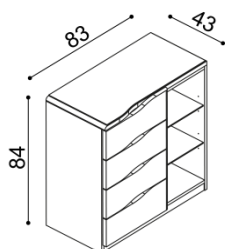

Komoda ELEN

H15 Z4N - 4 zásuvky malé, nika
- příplatek za sklo 1 500,-