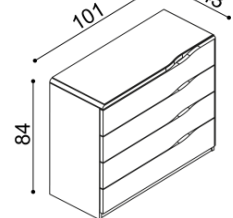

Komoda ELEN

H20 Z4 - 4 zásuvky velké
- příplatek za sklo 1 680,-

BUK	DUB
	RUSTIK
24 610,-	27 340,-

Komoda ELEN

H20 Z5 - 5 zásuvek velkých
- příplatek za sklo 1 680,-