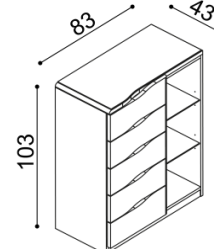

Komoda ELEN

H15 Z5N - 5 zásuvek malých, nika
- příplatek za sklo 1 500,-

BUK	DUB
	RUSTIK
28 210,-	31 330,-