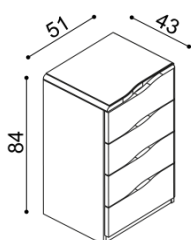

Na horní plát komod ELEN je možné objednat za příplatek sklo čiré nebo kouřové.

Komoda ELEN

H10 Z4 - 4 zásuvky malé
- příplatek za sklo 1 200,-

BUK	DUB
	RUSTIK
18 010,-	20 000,-

Komoda ELEN

H10 Z5 - 5 zásuvek malých
- příplatek za sklo 1 200,-