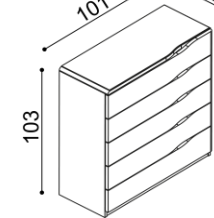

BUK	DUB
	RUSTIK
20 230,-	22 480,-

Komoda ELEN

H20 Z4 - 4 zásuvky velké
- příplatek za sklo 1 680,-

BUK	DUB
	RUSTIK
24 610,-	27 340,-

Komoda ELEN

H20 Z5 - 5 zásuvek velkých
- příplatek za sklo 1 680,-

BUK	DUB
	RUSTIK
29 250,-	32 500,-