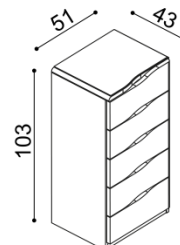

BUK	DUB
	RUSTIK
21 620,-	24 010,-