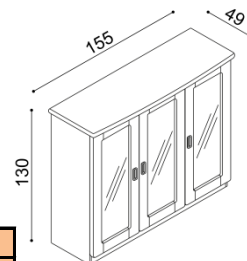

Komoda REBEKA

F3DDD - dvířka plná, 3 police

BUK	DUB RUSTIK
41 160,-	45 340,-

Komoda REBEKA

F3SSS - dvířka prosklená, 3 police

BUK	DUB RUSTIK
42 590,-	47 320,-

Skříň REBEKA

D2DD - dvojdveřová