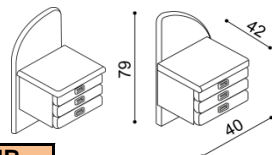

Noční stolek k posteli REBEKA

levý, pravý

BUK	DUB RUSTIK
9 540,-	10 600,-