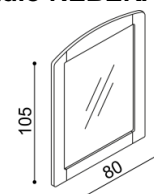

Zrcadlo REBEKA

BUK	DUB RUSTIK
5 920,-	6 580,-