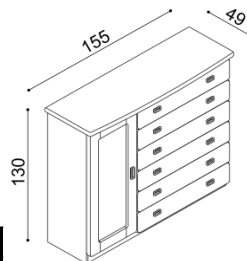

Komoda REBEKA

F3DZ - dvířka plná, levá, 3 police,
6 zásuvek velkých

BUK	DUB RUSTIK
53 640,-	59 310,-

Komoda REBEKA

F3DDD - dvířka plná, 3 police