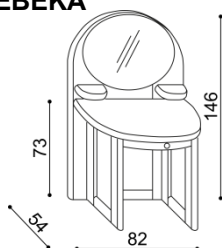

Toaletní stolek REBEKA

BUK	DUB RUSTIK
40 770,-	45 290,-

Stolička k toaletnímu stolku REBEKA

BUK	DUB RUSTIK
5 000,-	5 560,-