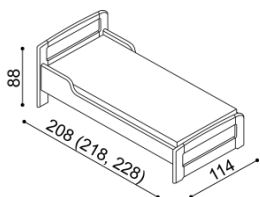

LOŽNICE REBEKA (tloušťka masivu 40 mm) doba dodání 5-10 týdnů

Lůžka REBEKA vyrábíme také v délkách 210 a 220 cm, s příplatkem **BUK 2 790,- Kč** a **DUB 2 920,- Kč**.

Kování pod rošt je výškově nastavitelné od 22 do 29cm. Výška lůžka po horní hranu bočnice je 43 cm.

Výška lehací plochy je závislá na výšce roštu a matrace.

Zásuvky pod postel REBEKA vyrábíme i pod lůžka v délce 210 a 220 cm s příplatkem **BUK 1 260,- Kč** a **DUB 1 320,- Kč**.

Postel REBEKA

jednolůžko