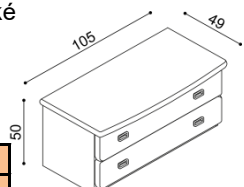

Komoda REBEKA

E1SL (P) - dvířka prosklená, 2 police

BUK	DUB RUSTIK
12 140,-	13 380,-

Komoda REBEKA

E2Z2 - 2 zásuvky velké

BUK	DUB RUSTIK
18 220,-	20 110,-

Komoda REBEKA

E2Z4 - 4 zásuvky velké