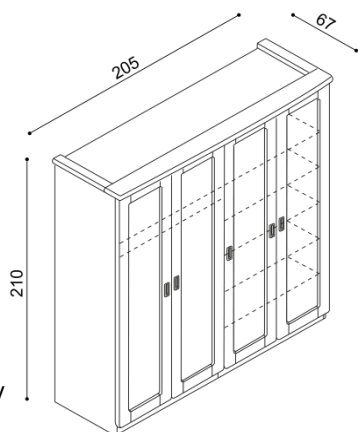

Skříň REBEKA

D4DDDD - čtyřdveřová

BUK	DUB RUSTIK
61 150,-	67 930,-

Skříň REBEKA

D8D - jednodveřová

BUK	DUB RUSTIK
27 700,-	30 190,-