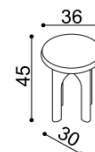

Zásuvky REBEKA

1 pár, max. hloubka 90cm, šířka podle délky bočnice

BUK	DUB RUSTIK
12 520,-	14 570,-

Toaletní stolek REBEKA

BUK	DUB RUSTIK
40 770,-	45 290,-

Stolička k toaletnímu stolku REBEKA

BUK	DUB RUSTIK
5 000,-	5 560,-