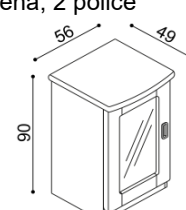

Komoda REBEKA

E1SL (P) - dvířka prosklená, 2 police

BUK	DUB RUSTIK
12 140,-	13 380,-