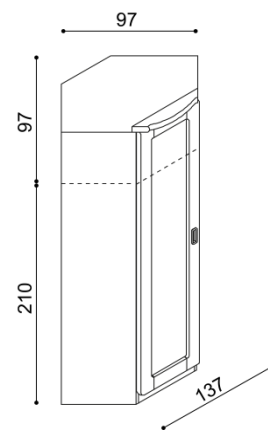

D4DZZD - čtyřdveřová se zrcadly

BUK	DUB RUSTIK
64 220,-	71 360,-

D9D - rohová, policová

BUK	DUB RUSTIK
31 210,-	34 090,-

ZPŮSOB ODBĚRU:

- **vlastní odběr** - podle otevírací doby prodejny
- **dovoz** - do 100 km účtujeme 2% z ceny objednávky, nad 100 km 3% z ceny objednávky (minimální cena dovozu 290,- Kč)
  - v ceně dovozu není zahrnuto vynesení
- **dovoz s montáží / vynesením** - účtujeme dovoz (minimální cena dovozu 290,- Kč) + montáž 2% z ceny objednávky (zahrnuto vynesení)

PODNIKOVÉ PRODEJNY:

VALAŠSKÉ MEZIRÍČÍ Masarykova 672
PRAHA – PRŮHONICE V Oblouku 800
PRAHA 4 - NUSLE Nuselská 30

tel.: 571 759 810, 602 575 091
tel.: 775 429 551
tel.: 241 742 046, 724 211 242

e-mail: obchod@jelinek.eu
e-mail: pruhonice@jelinek.eu
e-mail: nusle@jelinek.eu