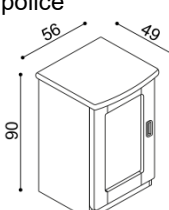

Komoda REBEKA

E1DL (P) - dvířka plná, 2 police

BUK	DUB RUSTIK
11 710,-	12 930,-