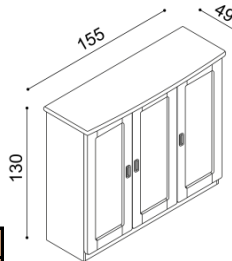

BUK	DUB RUSTIK
41 160,-	45 340,-