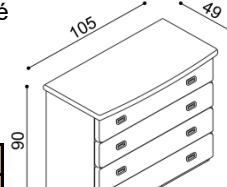

Komoda REBEKA

E1SL (P) - dvířka prosklená, 2 police

BUK	DUB RUSTIK
12 140,-	13 380,-

Komoda REBEKA

E2Z2 - 2 zásuvky velké

BUK	DUB RUSTIK
18 220,-	20 110,-

Komoda REBEKA

E2Z4 - 4 zásuvky velké