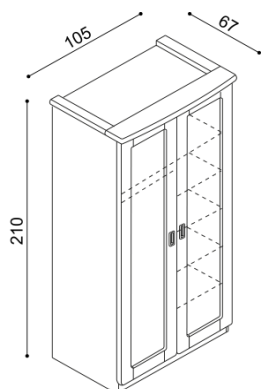

Skříň REBEKA

D2DD - dvojdveřová

BUK	DUB RUSTIK
37 360,-	41 510,-

Skříň REBEKA

D3DDD - trojdveřová

BUK	DUB RUSTIK
51 360,-	57 070,-