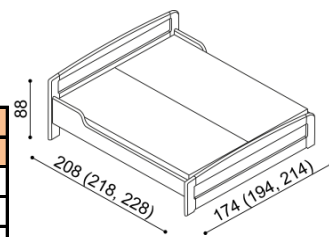

LOŽNICE REBEKA (tloušťka masivu 40 mm) doba dodání 5-10 týdnů

Lůžka REBEKA vyrábíme také v délkách 210 a 220 cm, s příplatkem **BUK 2 790,- Kč** a **DUB 2 920,- Kč**.

Kování pod rošt je výškově nastavitelné od 22 do 29cm. Výška lůžka po horní hranu bočnice je 43 cm.

Výška lehací plochy je závislá na výšce roštu a matrace.

Zásuvky pod postel REBEKA vyrábíme i pod lůžka v délce 210 a 220 cm s příplatkem **BUK 1 260,- Kč** a **DUB 1 320,- Kč**.

Postel REBEKA

jednolůžko

rozměr	BUK	DUB RUSTIK
100x200 cm	31 700,-	36 870,-

Postel REBEKA

dvoulůžko

rozměr	BUK	DUB RUSTIK
	160x200 cm	36 070,-
180x200 cm	37 000,-	42 910,-
200x200 cm	38 150,-	44 270,-

Noční stolek k posteli REBEKA