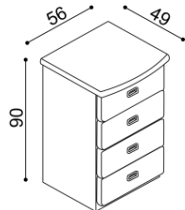

Komoda REBEKA

E1Z4 - 4 zásuvky malé

BUK	DUB RUSTIK
20 880,-	22 950,-