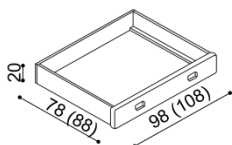

Zásuvky REBEKA

1 pár, max. hloubka 90cm, šířka podle délky bočnice

BUK	DUB RUSTIK
12 520,-	14 570,-