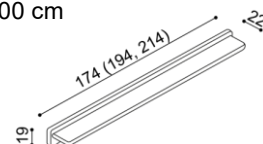

rozměr	BUK	DUB RUSTIK
100x200 cm	31 700,-	36 870,-

Postel REBEKA

dvoulůžko

rozměr	BUK	DUB RUSTIK
	160x200 cm	36 070,-
180x200 cm	37 000,-	42 910,-
200x200 cm	38 150,-	44 270,-

Noční stolek k posteli REBEKA

levý, pravý

BUK	DUB RUSTIK
9 540,-	10 600,-

Police k posteli REBEKA

levá, pravá

BUK	DUB RUSTIK
2 970,-	3 430,-

Police k posteli REBEKA středová

nad lůžko šířky 160, 180, 200 cm

BUK	DUB RUSTIK
7 050,-	8 210,-