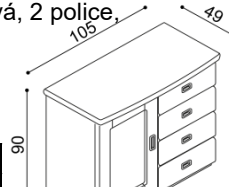

BUK	DUB RUSTIK
30 050,-	33 220,-