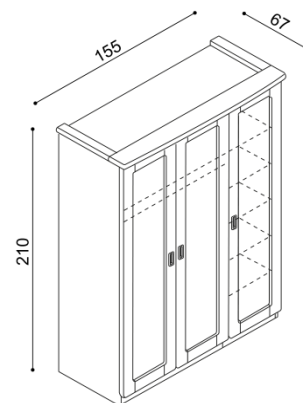

D2ZZ - dvojdveřová se zrcadly

BUK	DUB RUSTIK
40 460,-	44 940,-

D3DZD - trojdveřová se zrcadlem

BUK	DUB RUSTIK
52 900,-	58 780,-