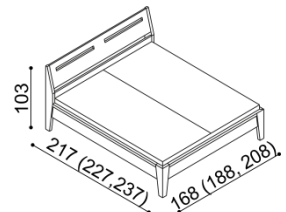

**Postel RACHEL**

jednolůžko  
plné čelo

rozměr	BUK	DUB RUSTIK
100x200 cm	26 970,-	31 440,-

**Postel RACHEL**

dvojlůžko  
plné čelo

rozměr	BUK	DUB RUSTIK
	160x200 cm	30 460,-
180x200 cm	31 420,-	36 500,-
200x200 cm	32 440,-	37 670,-

**Police RACHEL**

- dvojitá  
- síla police 40 mm

BUK	DUB RUSTIK
6 190,-	7 190,-

**Police RACHEL**

- jednoduchá  
- síla police 40 mm

rozměr	BUK	DUB RUSTIK
100 cm	2 570,-	2 990,-
150 cm	3 190,-	3 670,-
200 cm	3 770,-	4 350,-