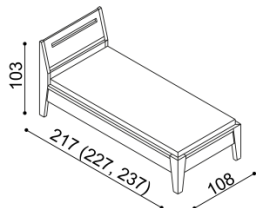

V roce 2007 získala nábytková řada RACHEL prestižní ocenění **ČESKÁ KVALITA NÁBYTEK**.

**LOŽNICE RACHEL (tloušťka masivu 25/40 mm)** doba dodání 5-10 týdnů

Lůžko RACHEL vyrábíme také v délkách 210 a 220cm s příplatkem **BUK 2 540,- Kč, DUB 2 930,- Kč**.  
Kování pro uložení roštu je výškově nastavitelné. Výška po horní hranu bočnice je 50 cm. Lehací plocha je závislá na výšce matrace.  
Ceny čalouněného nábytku jsou rozděleny do I. a II.kat. dle druhu potah. látky. Aktuální seznam látek je k dispozici na [www.jelinek.eu](http://www.jelinek.eu)

**Postel RACHEL**

jednolůžko  
plné čelo

rozměr	BUK	DUB RUSTIK
100x200 cm	26 970,-	31 440,-

**Postel RACHEL**

dvojlůžko  
plné čelo

rozměr	BUK	DUB RUSTIK
	160x200 cm	30 460,-
180x200 cm	31 420,-	36 500,-
200x200 cm	32 440,-	37 670,-