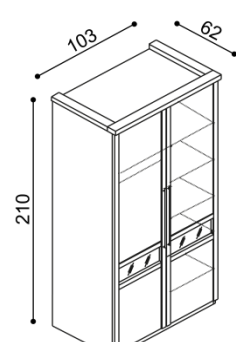

Skříň RACHEL
L2SS - dvojdvéřová s prosklením

BUK	DUB
	RUSTIK
39 120,-	41 180,-