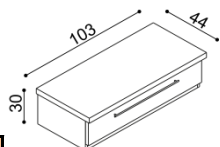

R1Z4 - 4 zásuvky malé

BUK	DUB RUSTIK
18 740,-	20 830,-

**Komoda RACHEL**

R1SL - dvířka prosklené levé  
2 police

BUK	DUB RUSTIK
10 920,-	12 140,-

**Komoda RACHEL**  
R2Z1 - 1 zásuvka velká

BUK	DUB
	RUSTIK
13 740,-	15 260,-