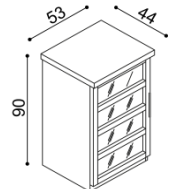

Komoda RACHEL

R1SL - dvířka prosklené levé
2 police