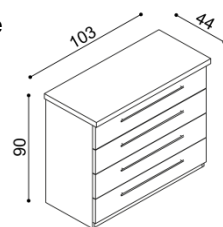

Komoda RACHEL
R2Z4 - 4 zásuvky velké

BUK	DUB
	RUSTIK
25 630,-	28 470,-