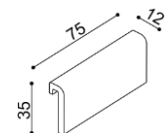

Opěrka UNI

látka	cena/kus
I.kat.	2 680,-
II.kat.	2 910,-