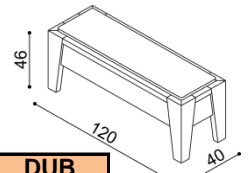

Lavice k posteli RACHEL

látka	BUK	DUB RUSTIK
I.kat.	12 940,-	14360,-
II.kat.	13 060,-	14490,-
kůže	14 490,-	16090,-