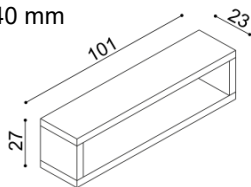

V roce 2007 získala nábytková řada RACHEL prestižní ocenění **ČESKÁ KVALITA NÁBYTEK**.

**LOŽNICE RACHEL (tloušťka masivu 25/40 mm)** doba dodání 5-10 týdnů

Lůžko RACHEL vyrábíme také v délkách 210 a 220cm s příplatkem **BUK 2 540,- Kč, DUB 2 930,- Kč**.  
Kování pro uložení roštu je výškově nastavitelné. Výška po horní hranu bočnice je 50 cm. Lehací plocha je závislá na výšce matrace.  
Ceny čalouněného nábytku jsou rozděleny do I. a II.kat. dle druhu potah. látky. Aktuální seznam látek je k dispozici na [www.jelinek.eu](http://www.jelinek.eu)

**Postel RACHEL**

jednolůžko  
plné čelo

rozměr	BUK	DUB RUSTIK
100x200 cm	26 970,-	31 440,-

**Postel RACHEL**

dvojlůžko  
plné čelo

rozměr	BUK	DUB RUSTIK
	160x200 cm	30 460,-
180x200 cm	31 420,-	36 500,-
200x200 cm	32 440,-	37 670,-

**Police RACHEL**

- dvojitá  
- síla police 40 mm

BUK	DUB RUSTIK
6 190,-	7 190,-

**Police RACHEL**

- jednoduchá  
- síla police 40 mm

rozměr	BUK	DUB RUSTIK
100 cm	2 570,-	2 990,-
150 cm	3 190,-	3 670,-
200 cm	3 770,-	4 350,-