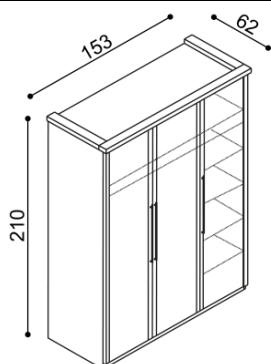

Skříň RACHEL
L3DDD - trojdvéřová

BUK	DUB
	RUSTIK
49 320,-	51 930,-