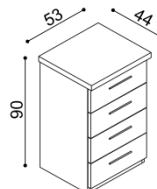

Komoda RACHEL

R1Z4 - 4 zásuvky malé