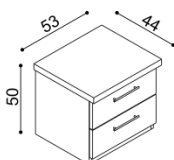

Noční stolek RACHEL

R1Z2 - 2 zásuvky malé

BUK	DUB RUSTIK
9 960,-	10 950,-