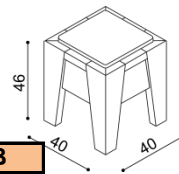

Stolička k toaletnímu stolku RACHEL

látka	BUK	DUB RUSTIK
I.kat.	8 320,-	8830,-
II.kat.	8 380,-	8880,-
kůže	9 150,-	9710,-