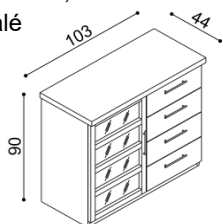

Komoda RACHEL
R2SZ - dvířka prosklené levé,
2 police, 4 zásuvky malé

BUK	DUB
	RUSTIK
27 520,-	30 600,-