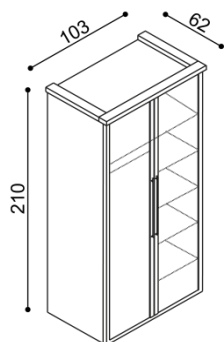

**Komoda RACHEL**  
R3PZ - police, 3 zásuvky malé

BUK	DUB
	RUSTIK
24 520,-	27 220,-

**Komoda RACHEL**  
R3SZS - dvířka prosklené,  
2 police, 4 zásuvky malé

BUK	DUB
	RUSTIK
36 850,-	40 880,-

**Skříň RACHEL**  
L2DD - dvojdvéřová