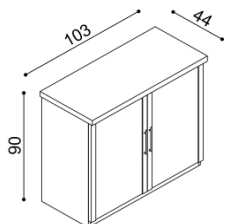

**Komoda RACHEL**  
R2Z2 - 2 zásuvky velké

BUK	DUB
	RUSTIK
17 080,-	18 990,-

**Komoda RACHEL**  
R2Z4 - 4 zásuvky velké

BUK	DUB
	RUSTIK
25 630,-	28 470,-

**Komoda RACHEL**  
R2DD - dvířka plně,  
2 police