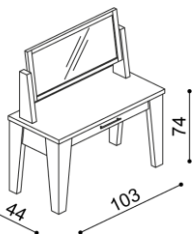

Toaletní stolek RACHEL

BUK	DUB RUSTIK
31 670,-	35 140,-