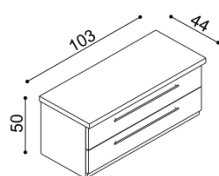

Komoda RACHEL
R2Z2 - 2 zásuvky velké

BUK	DUB
	RUSTIK
17 080,-	18 990,-