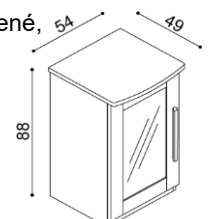

B1Z4 - 4 zásuvky malé

BUK	DUB RUSTIK
17 990,-	19 440,-

Komoda PAVLA

B1DL (P) - dvířka, 2 police

BUK	DUB RUSTIK
10 360,-	11 470,-

Komoda PAVLA

B1SL (P) - dvířka prosklené

BUK	DUB RUSTIK
10 860,-	11 940,-