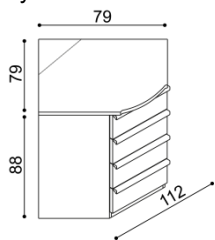

Komoda PAVLA

B9Z4 - rohová - 4 zásuvky malé

BUK	DUB
	RUSTIK
22 820,-	24 660,-

Komoda PAVLA

B9DL (P) - rohová - dvířka plně,
2 police