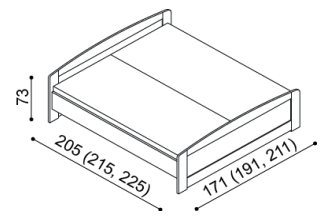

Postel PAVLA

jednolůžko
oblé čelo u nohou

rozměr	BUK	DUB RUSTIK
90x200 cm	13 890,-	15 310,-
100x200 cm	14 480,-	16 160,-
120x200 cm	15 670,-	17 340,-

Postel PAVLA

dvojlůžko
rovné čelo u nohou

rozměr	BUK	DUB RUSTIK
160x200 cm	16 310,-	18 540,-
180x200 cm	17 050,-	19 250,-
200x200 cm	17 810,-	20 160,-

Postel PAVLA

dvojlůžko
oblé čelo u nohou

rozměr	BUK	DUB RUSTIK
160x200 cm	17 310,-	19 280,-
180x200 cm	18 010,-	20 130,-
200x200 cm	18 850,-	21 080,-

Noční stolek k posteli PAVLA

levý; pravý

BUK	DUB RUSTIK
5 670,-	6 250,-