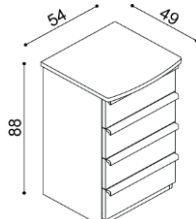

Komoda PAVLA

B1Z4 - 4 zásuvky malé

BUK	DUB RUSTIK
17 990,-	19 440,-

Komoda PAVLA

B1DL (P) - dvířka, 2 police