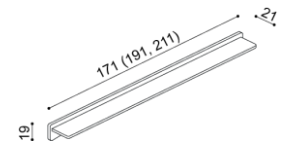

Police k posteli PAVLA

levá; pravá

BUK	DUB RUSTIK
2 210,-	2 570,-

Police k posteli PAVLA

středová - délky 160, 180, 200

BUK	DUB RUSTIK
5 100,-	6 090,-

Zásuvky PAVLA

1 pár, max. hloubka 90cm,
šířka podle délky bočnice