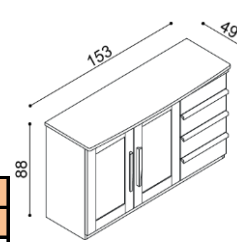

BUK	DUB
	RUSTIK
35 050,-	36 690,-

Komoda PAVLA

B3DZ - dvířka levá, 2 police, 4 zásuvky velké