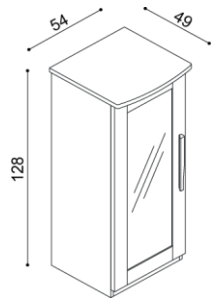

Komoda PAVLA

C1SL (P) - dvířka prosklená,
sklo čiré, 3 police