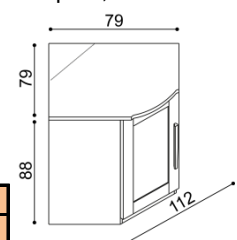

BUK	DUB
	RUSTIK
16 750,-	18 280,-

Komoda PAVLA

B2DZ - dvířka plná, levá, 2 police,
4 zásuvky malé