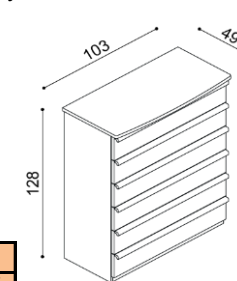

Komoda PAVLA

C2Z6 - 6 zásuvek malých

BUK	DUB
	RUSTIK
34 820,-	36 110,-