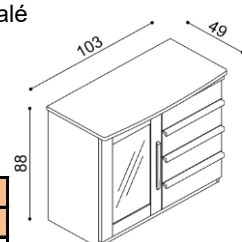

Komoda PAVLA

B2SZ - dvířka prosklená, levá, sklo čiré,
2 police, 4 zásuvky malé

BUK	DUB
	RUSTIK
27 150,-	28 780,-

Komoda PAVLA

B3DDZ - 2 dvířka, 2 police, 4 zásuvky malé