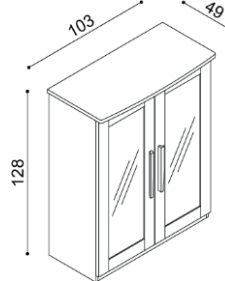

BUK	DUB
	RUSTIK
27 330,-	28 820,-

Komoda PAVLA

C2DZ - dvířka levá, 3 police,
6 zásuvek malých