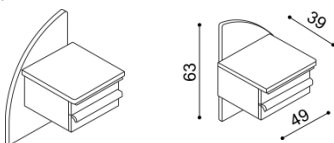

Postel PAVLA

dvojlůžko
oblé čelo u nohou

rozměr	BUK	DUB RUSTIK
160x200 cm	17 310,-	19 280,-
180x200 cm	18 010,-	20 130,-
200x200 cm	18 850,-	21 080,-

Noční stolek k posteli PAVLA

levý; pravý

BUK	DUB RUSTIK
5 670,-	6 250,-