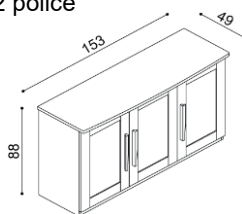

Komoda PAVLA

B3DDD - 3 dvířka, 2 police

BUK	DUB
	RUSTIK
27 460,-	28 840,-