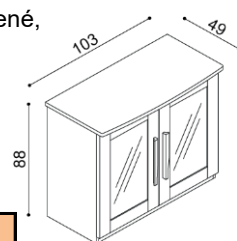

BUK	DUB
	RUSTIK
18 500,-	19 880,-