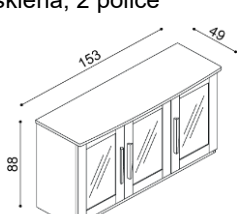

Komoda PAVLA

B3SSS - 3 dvířka prosklená, 2 police

BUK	DUB
	RUSTIK
28 660,-	30 130,-

Komoda PAVLA

C1Z6 - 6 zásuvek malých