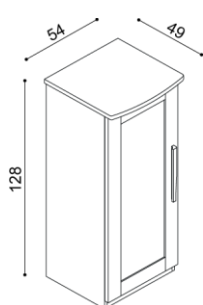

Komoda PAVLA

C1DL (P) - dvířka L, 3 police