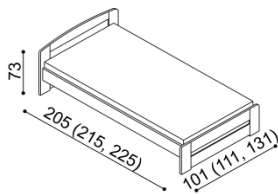

LOŽNICE PAVLA (tloušťka masivu 25 mm) doba dodání 5-10 týdnů

Lůžka PAVLA vyrábíme také v délkách 210 a 220cm s příplatkem **BUK 1 460,- Kč, DUB 1 530,-Kč.**

Kování pro uložení roštu je výškově nastavitelné. Výška po horní hranu bočnice je 42 cm. Lehací plocha je závislá na výšce matrace.

Zásuvky pod postele PAVLA vyrábíme i pod lůžka v délce 210 a 220 cm za příplatek **BUK 860,-Kč, DUB 900,-Kč.**

Postel PAVLA

jednolůžko
rovné čelo u nohou

rozměr	BUK	DUB RUSTIK
90x200 cm	13 270,-	14 750,-
100x200 cm	13 910,-	15 460,-
120x200 cm	14 670,-	16 320,-