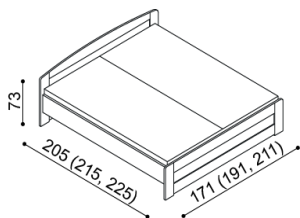

Postel PAVLA

jednolůžko
oblé čelo u nohou

rozměr	BUK	DUB RUSTIK
90x200 cm	13 890,-	15 310,-
100x200 cm	14 480,-	16 160,-
120x200 cm	15 670,-	17 340,-

Postel PAVLA

dvojlůžko
rovné čelo u nohou

rozměr	BUK	DUB RUSTIK
160x200 cm	16 310,-	18 540,-
180x200 cm	17 050,-	19 250,-
200x200 cm	17 810,-	20 160,-

Postel PAVLA

dvojlůžko
oblé čelo u nohou

rozměr	BUK	DUB RUSTIK
160x200 cm	17 310,-	19 280,-
180x200 cm	18 010,-	20 130,-
200x200 cm	18 850,-	21 080,-

Noční stolek k posteli PAVLA

levý; pravý

BUK	DUB RUSTIK
5 670,-	6 250,-