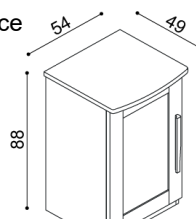

BUK	DUB RUSTIK
10 360,-	11 470,-

Komoda PAVLA

B1SL (P) - dvířka prosklené