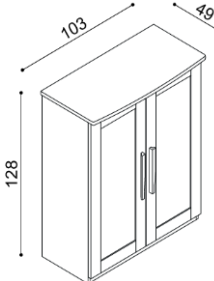

Komoda PAVLA

C2DD - 2 dvířka, 3 police

BUK	DUB
	RUSTIK
25 940,-	27 360,-

Komoda PAVLA

C2SS - 2 dvířka prosklená
sklo čiré, 3 police