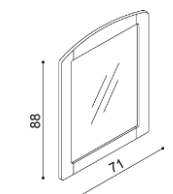

Zrcadlo PAVLA

BUK	DUB RUSTIK
3 950,-	4 430,-