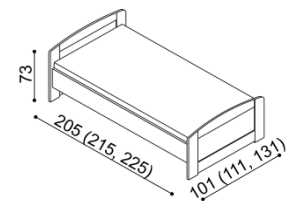

CENÍK LOŽNICE PAVLA

Ceník platný od 1. 1. 2019. Ceny jsou uvedeny s DPH 21 %.

Povrchová úprava nábytku je zahrnuta v ceně. Varianty pro výběr:

- ekologický lak na vodní bázi s možností namoření dle vzorníku
- přírodní nebo pigmentovaný olej dle vzorníku
- v případě moření a olejování na přání dle vlastního vzorku je příplatek 5%

Ložnici PAVLA vyrábíme z masivního dřeva **BUK, DUB** nebo **DUB RUSTIK** - jen v přírodním oleji NATUR z průběžné spárovky

- korpusy **všech skříní** jsou vyrobeny z rozměrově stabilní laťovky dýhované přírodní dýhou
- korpusy **bukových** komod, knihoven a nočních stolků jsou vyrobeny z rozměrově stabilní laťovky dýhované přírodní bukovou dýhou
- **dubové** komod, knihovny a noční stolky jsou vyrobeny z průběžné masivní spárovky
- **záda** skříní, komod, nočních stolků a knihoven jsou z bukové nebo z dubové překližky
- **vnitřní části nábytku** jsou vždy upraveny dle zvoleného odstínu
- zásuvkové komod a noční stolky jsou vybaveny tlumeným **pnovysuvem a blokací proti převrnutí**

LOŽNICE PAVLA (tloušťka masivu 25 mm) doba dodání 5-10 týdnů

Lůžka PAVLA vyrábíme také v délkách 210 a 220cm s příplatkem **BUK 1 460,- Kč, DUB 1 530,-Kč.**

Kování pro uložení roštu je výškově nastavitelné. Výška po horní hranu bočnice je 42 cm. Lehací plocha je závislá na výšce matrace.

Zásuvky pod postele PAVLA vyrábíme i pod lůžka v délce 210 a 220 cm za příplatek **BUK 860,-Kč, DUB 900,-Kč.**

Postel PAVLA

jednolůžko
rovné čelo u nohou

rozměr	BUK	DUB RUSTIK
90x200 cm	13 270,-	14 750,-
100x200 cm	13 910,-	15 460,-
120x200 cm	14 670,-	16 320,-

Postel PAVLA

jednolůžko
oblé čelo u nohou

rozměr	BUK	DUB RUSTIK
90x200 cm	13 890,-	15 310,-
100x200 cm	14 480,-	16 160,-
120x200 cm	15 670,-	17 340,-

Postel PAVLA

dvojlůžko
rovné čelo u nohou