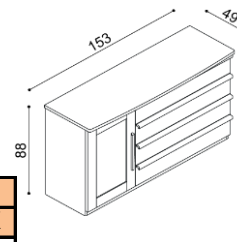

BUK	DUB
	RUSTIK
33 100,-	34 690,-