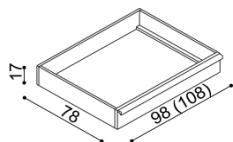

Postel PAVLA

dvojlůžko
oblé čelo u nohou

rozměr	BUK	DUB RUSTIK
160x200 cm	17 310,-	19 280,-
180x200 cm	18 010,-	20 130,-
200x200 cm	18 850,-	21 080,-

Noční stolek k posteli PAVLA

levý; pravý

BUK	DUB RUSTIK
5 670,-	6 250,-

Police k posteli PAVLA

levá; pravá

BUK	DUB RUSTIK
2 210,-	2 570,-

Police k posteli PAVLA

středová - délky 160, 180, 200

BUK	DUB RUSTIK
5 100,-	6 090,-

Zásuvky PAVLA

1 pár, max. hloubka 90cm,
šířka podle délky bočnice