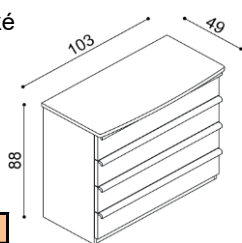

Komoda PAVLA

B2Z4 - 4 zásuvky velké

BUK	DUB
	RUSTIK
23 400,-	24 850,-

Komoda PAVLA

B2DD - dvířka plně,
2 police