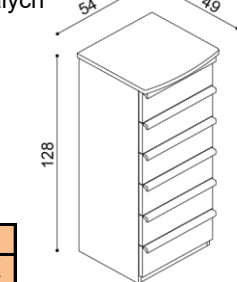

BUK	DUB
	RUSTIK
26 450,-	27 560,-