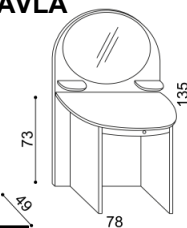

Toaletní stolek PAVLA

BUK	DUB RUSTIK
18 790,-	20 670,-