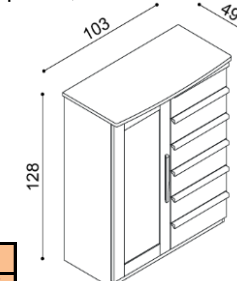

BUK	DUB
	RUSTIK
39 300,-	41 030,-