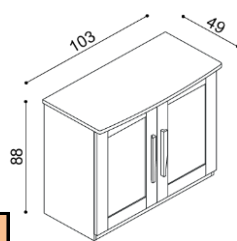

BUK	DUB
	RUSTIK
17 530,-	19 000,-

Komoda PAVLA

B2SS - dvířka prosklené,
2 police