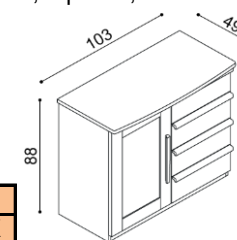

BUK	DUB
	RUSTIK
26 770,-	28 310,-