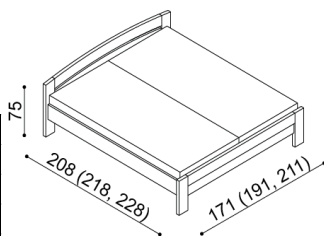

LOŽNICE MICHAELA (tloušťka masivu 25/40 mm) doba dodání 5-10 týdnů

Postel MICHAELA a MICHAELA PLUS vyrábíme také v délkách 210 a 220 cm s příplatkem **BUK 670,-Kč, DUB 830,-Kč**. U postele MICHAELA a MICHAELA PLUS jsou čela v tloušťce 40 mm a bočnice 25 mm. Kování pod rošt je výškově nastavitelné. Výška postele po horní hranu bočnice je 41 cm (MICHAELA) a 50 cm (MICHAELA PLUS). Výška lehací plochy je závislá na výšce roštu a matrace. **Cena přistýlky a úložného prostoru** je uvedena pro standardní rozměry lůžek. **Při změně jednoho rozměru** (délky nebo šířky) sa cena přistýlky a úložného prostoru **navyšuje o 5 %**. Při změně obou rozměrů (délky a šířky) se cena přistýlky a úložného prostoru **navyšuje o 10 %**. **Horní plát** u komody MICHAELA je silný 40 mm.

Postel MICHAELA

jednolůžko
rovné čelo u nohou

rozměr	BUK	DUB
		RUSTIK
90x200 cm	17 870,-	20 560,-

Postel MICHAELA

jednolůžko
oblé čelo u nohou

rozměr	BUK	DUB
		RUSTIK
90x200 cm	18 430,-	21 220,-

Postel MICHAELA

dvojlůžko
rovné čelo u nohou

rozměr	BUK	DUB
		RUSTIK
160x200 cm	22 370,-	25 590,-
180x200 cm	23 250,-	26 650,-
200x200 cm	24 190,-	27 680,-

Postel MICHAELA

dvojlůžko
oblé čelo u nohou

rozměr	BUK	DUB
		RUSTIK
160x200 cm	23 150,-	26 470,-
180x200 cm	24 070,-	27 530,-
200x200 cm	24 950,-	28 580,-