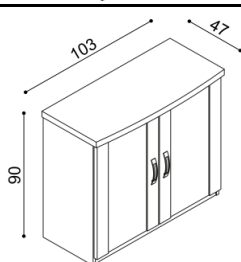

Komoda MICHAELA
N2DD - dvířka plné, 2 police

BUK	DUB RUSTIK
18 620,-	20 010,-

Komoda MICHAELA
N2DZ - dvířka plné levé,
2 police, 4 zásuvky malé