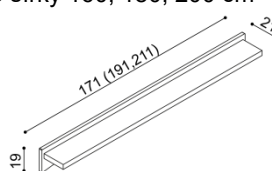

dvojlůžko
rovné čelo u nohou

rozměr	BUK	DUB
		RUSTIK
160x200 cm	24 020,-	27 500,-
180x200 cm	24 940,-	28 560,-
200x200 cm	25 850,-	29 590,-

Postel MICHAELA PLUS

dvojlůžko
oblé čelo u nohou

rozměr	BUK	DUB
		RUSTIK
160x200 cm	24 810,-	28 410,-
180x200 cm	25 690,-	29 450,-
200x200 cm	26 640,-	30 510,-

Police MICHAELA

nad lůžko šířky 160, 180, 200 cm

BUK	DUB
	RUSTIK
6 130,-	7 040,-

Němý sluha

BUK	DUB
	RUSTIK
5 900,-	6 810,-

Přistýlka / úložný prostor MICHAELA PLUS

přistýlka včetně pevného roštu
nedá se kombinovat s motorovým
polohováním