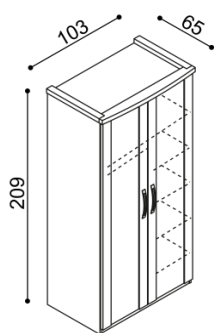

Skříň MICHAELA

K2DD - dvojdvéřová

BUK	DUB RUSTIK
36 010,-	37 920,-

K2ZZ - dvojdvéřová se zrcadly

BUK	DUB RUSTIK
39 140,-	41 200,-

Skříň MICHAELA

K3DDD - trojdvéřová

BUK	DUB RUSTIK
49 560,-	52 210,-