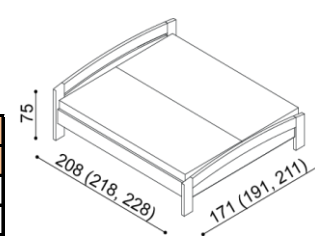

LOŽNICE MICHAELA (tloušťka masivu 25/40 mm) doba dodání 5-10 týdnů

Postel MICHAELA a MICHAELA PLUS vyrábíme také v délkách 210 a 220 cm s příplatkem **BUK 670,-Kč, DUB 830,-Kč**. U postele MICHAELA a MICHAELA PLUS jsou čela v tloušťce 40 mm a bočnice 25 mm. Kování pod rošt je výškově nastavitelné. Výška postele po horní hranu bočnice je 41 cm (MICHAELA) a 50 cm (MICHAELA PLUS). Výška lehací plochy je závislá na výšce roštu a matrace. **Cena přistýlky a úložného prostoru** je uvedena pro standardní rozměry lůžek. **Při změně jednoho rozměru** (délky nebo šířky) sa cena přistýlky a úložného prostoru **navyšuje o 5 %**. Při změně obou rozměrů (délky a šířky) se cena přistýlky a úložného prostoru **navyšuje o 10 %**. **Horní plát** u komody MICHAELA je silný 40 mm.

Postel MICHAELA

jednolůžko
rovné čelo u nohou

rozměr	BUK	DUB
		RUSTIK
90x200 cm	17 870,-	20 560,-

Postel MICHAELA

jednolůžko
oblé čelo u nohou

rozměr	BUK	DUB
		RUSTIK
90x200 cm	18 430,-	21 220,-

Postel MICHAELA

dvojlůžko
rovné čelo u nohou

rozměr	BUK	DUB
		RUSTIK
160x200 cm	22 370,-	25 590,-
180x200 cm	23 250,-	26 650,-
200x200 cm	24 190,-	27 680,-

Postel MICHAELA

dvojlůžko
oblé čelo u nohou

rozměr	BUK	DUB
		RUSTIK
160x200 cm	23 150,-	26 470,-
180x200 cm	24 070,-	27 530,-
200x200 cm	24 950,-	28 580,-