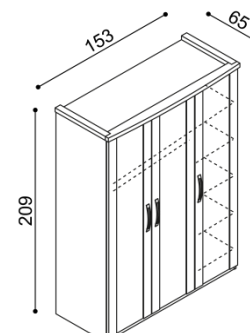

K3DZD - trojdvéřová se zrcadlem

BUK	DUB RUSTIK
51 100,-	53 800,-

ZPŮSOB ODBĚRU:

- vlastní odběr - podle otevírací doby prodejny
- dovoz - do 100 km účtujeme 2% z ceny objednávky, nad 100 km 3% z ceny objednávky (minimální cena dovozu 290,- Kč)
  - v ceně dovozu není zahrnuto vynesení
- dovoz s montáží / vynesením - účtujeme dovoz (minimální cena dovozu 290,- Kč) + montáž 2% z ceny objednávky (zahrnuto vynesení)

PODNIKOVÉ PRODEJNY:

VALAŠSKÉ MEZIŘÍČÍ Masarykova 672
PRAHA – PRŮHONICE V Oblouku 800
PRAHA 4 - NUSLE Nuselská 30

tel.: 571 759 810, 602 575 091
tel.: 775 429 551
tel.: 241 742 046, 724 211 242

e-mail: obchod@jelinek.eu
e-mail: pruhonice@jelinek.eu
e-mail: nusle@jelinek.eu