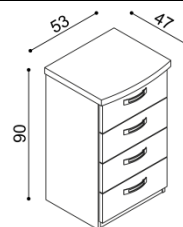

Komoda MICHAELA
N1Z4 - 4 zásuvky malé

BUK	DUB RUSTIK
19 850,-	21 120,-