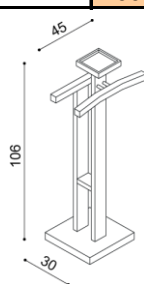

Police MICHAELA

nad lůžko šířky 160, 180, 200 cm

BUK	DUB
	RUSTIK
6 130,-	7 040,-

Němý sluha

BUK	DUB
	RUSTIK
5 900,-	6 810,-

Přistýlka / úložný prostor MICHAELA PLUS

přistýlka včetně pevného roštu
nedá se kombinovat s motorovým
polohováním