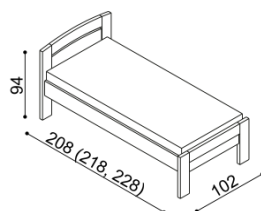

Postel MICHAELA PLUS

jednolůžko
rovné čelo u nohou

rozměr	BUK	DUB
		RUSTIK
90x200 cm	19 020,-	21 950,-

Postel MICHAELA PLUS

jednolůžko
oblé čelo u nohou