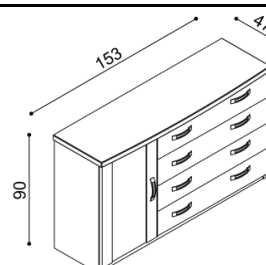

BUK	DUB RUSTIK
36 590,-	38 930,-