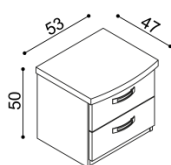

Noční stolek / komoda MICHAELA
N1Z2 - 2 zásuvky malé

BUK	DUB RUSTIK
10 080,-	11 070,-