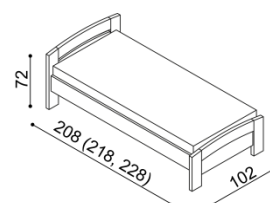

LOŽNICE MICHAELA (tloušťka masivu 25/40 mm) doba dodání 5-10 týdnů

Postel MICHAELA a MICHAELA PLUS vyrábíme také v délkách 210 a 220 cm s příplatkem **BUK 670,-Kč, DUB 830,-Kč**. U postele MICHAELA a MICHAELA PLUS jsou čela v tloušťce 40 mm a bočnice 25 mm. Kování pod rošt je výškově nastavitelné. Výška postele po horní hranu bočnice je 41 cm (MICHAELA) a 50 cm (MICHAELA PLUS). Výška lehací plochy je závislá na výšce roštu a matrace. **Cena přistýlky a úložného prostoru** je uvedena pro standardní rozměry lůžek. **Při změně jednoho rozměru** (délky nebo šířky) sa cena přistýlky a úložného prostoru **navyšuje o 5 %**. Při změně obou rozměrů (délky a šířky) se cena přistýlky a úložného prostoru **navyšuje o 10 %**. **Horní plát** u komody MICHAELA je silný 40 mm.

Postel MICHAELA

jednolůžko
rovné čelo u nohou

rozměr	BUK	DUB
		RUSTIK
90x200 cm	17 870,-	20 560,-

Postel MICHAELA

jednolůžko
oblé čelo u nohou

rozměr	BUK	DUB
		RUSTIK
90x200 cm	18 430,-	21 220,-

Postel MICHAELA

dvojlůžko
rovné čelo u nohou

rozměr	BUK	DUB
		RUSTIK
160x200 cm	22 370,-	25 590,-
180x200 cm	23 250,-	26 650,-
200x200 cm	24 190,-	27 680,-

Postel MICHAELA

dvojlůžko
oblé čelo u nohou

rozměr	BUK	DUB
		RUSTIK
160x200 cm	23 150,-	26 470,-
180x200 cm	24 070,-	27 530,-
200x200 cm	24 950,-	28 580,-