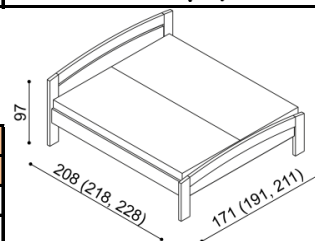

rozměr	BUK	DUB
		RUSTIK
160x200 cm	24 810,-	28 410,-
180x200 cm	25 690,-	29 450,-
200x200 cm	26 640,-	30 510,-