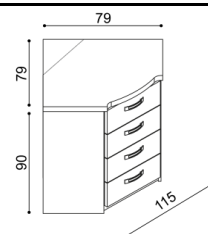

Komoda MICHAELA
N9Z4 - rohová, 4 zásuvky malé

BUK	DUB RUSTIK
26 270,-	27 960,-