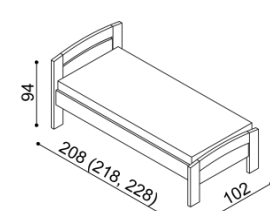

dvojlůžko
rovné čelo u nohou

rozměr	BUK	DUB
		RUSTIK
160x200 cm	22 370,-	25 590,-
180x200 cm	23 250,-	26 650,-
200x200 cm	24 190,-	27 680,-

Postel MICHAELA

dvojlůžko
oblé čelo u nohou

rozměr	BUK	DUB
		RUSTIK
160x200 cm	23 150,-	26 470,-
180x200 cm	24 070,-	27 530,-
200x200 cm	24 950,-	28 580,-

Postel MICHAELA PLUS

jednolůžko
rovné čelo u nohou

rozměr	BUK	DUB
		RUSTIK
90x200 cm	19 020,-	21 950,-

Postel MICHAELA PLUS

jednolůžko
oblé čelo u nohou

rozměr	BUK	DUB
		RUSTIK
90x200 cm	19 630,-	22 570,-

Postel MICHAELA PLUS

dvojlůžko
rovné čelo u nohou

rozměr	BUK	DUB
		RUSTIK
160x200 cm	24 020,-	27 500,-
180x200 cm	24 940,-	28 560,-
200x200 cm	25 850,-	29 590,-

Postel MICHAELA PLUS

dvojlůžko
oblé čelo u nohou

rozměr	BUK	DUB
		RUSTIK
160x200 cm	24 810,-	28 410,-
180x200 cm	25 690,-	29 450,-
200x200 cm	26 640,-	30 510,-