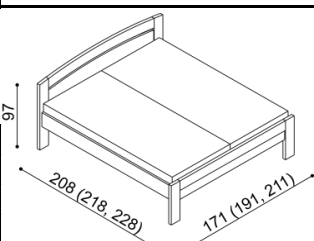

Postel MICHAELA PLUS

dvojlůžko
rovné čelo u nohou

rozměr	BUK	DUB
		RUSTIK
160x200 cm	24 020,-	27 500,-
180x200 cm	24 940,-	28 560,-
200x200 cm	25 850,-	29 590,-

Postel MICHAELA PLUS

dvojlůžko
oblé čelo u nohou