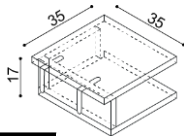

Police MICHAELA

nad lůžko šířky 160, 180, 200 cm

BUK	DUB
	RUSTIK
6 130,-	7 040,-

Němý sluha

BUK	DUB
	RUSTIK
5 900,-	6 810,-

Přistýlka / úložný prostor MICHAELA PLUS

přistýlka včetně pevného roštu
nedá se kombinovat s motorovým
polohováním

rozměr	BUK	DUB
		RUSTIK
70,80,90 x 190 cm	7 710,-	8 510,-

Noční polička MICHAELA
levá/pravá

BUK	DUB
4 140,-	4 750,-

Noční stolek / komoda MICHAELA
N1Z2 - 2 zásuvky malé

BUK	DUB RUSTIK
10 080,-	11 070,-

Komoda MICHAELA
N1Z4 - 4 zásuvky malé