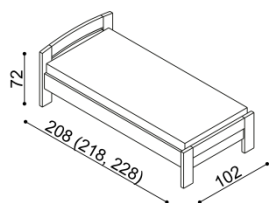

- korpusy **všech skříní** jsou vyrobeny z rozměrově stabilní laťovky dýhované přírodní dýhou
- korpusy **bukových** komod, knihoven a nočních stolků jsou vyrobeny z rozměrově stabilní laťovky dýhované přírodní bukovou dýhou
- **dubové** komody, knihovny a noční stolky jsou vyrobeny z průběžné masivní spárovky
- **záda** skříní, komod, nočních stolků a knihoven jsou z bukové nebo z dubové překližky
- **vnitřní části nábytku** jsou vždy upraveny dle zvoleného odstínu
- zásuvkové komody a noční stolky jsou vybaveny tlumeným **plnovýsuvem a blokadí proti převrnutí**

LOŽNICE MICHAELA (tloušťka masivu 25/40 mm) doba dodání 5-10 týdnů

Postel MICHAELA a MICHAELA PLUS vyrábíme také v délkách 210 a 220 cm s příplatkem **BUK 670,-Kč, DUB 830,-Kč**. U postele MICHAELA a MICHAELA PLUS jsou čela v tloušťce 40 mm a bočnice 25 mm. Kování pod rošt je výškově nastavitelné. Výška postele po horní hranu bočnice je 41 cm (MICHAELA) a 50 cm (MICHAELA PLUS). Výška lehací plochy je závislá na výšce roštu a matrace. **Cena přistýlky a úložného prostoru** je uvedena pro standardní rozměry lůžek. **Při změně jednoho rozměru** (délky nebo šířky) sa cena přistýlky a úložného prostoru **navyšuje o 5 %**. Při změně obou rozměrů (délky a šířky) se cena přistýlky a úložného prostoru **navyšuje o 10 %**. **Horní plát** u komody MICHAELA je silný 40 mm.

Postel MICHAELA

jednolůžko
rovné čelo u nohou

rozměr	BUK	DUB
		RUSTIK
90x200 cm	17 870,-	20 560,-

Postel MICHAELA

jednolůžko
oblé čelo u nohou