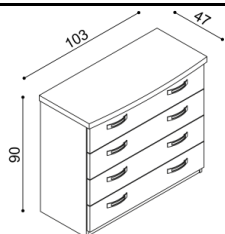

Komoda MICHAELA
N2Z4 - 4 zásuvky velké

BUK	DUB RUSTIK
27 390,-	29 180,-