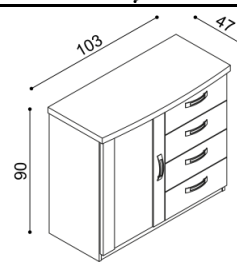

BUK	DUB RUSTIK
28 630,-	30 450,-