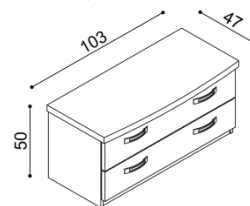

BUK	DUB RUSTIK
18 130,-	19 290,-