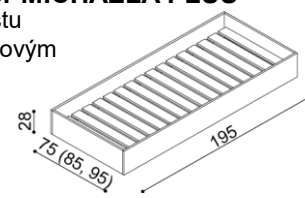

dvojlůžko
rovné čelo u nohou

rozměr	BUK	DUB
		RUSTIK
160x200 cm	24 020,-	27 500,-
180x200 cm	24 940,-	28 560,-
200x200 cm	25 850,-	29 590,-

Postel MICHAELA PLUS

dvojlůžko
oblé čelo u nohou

rozměr	BUK	DUB
		RUSTIK
160x200 cm	24 810,-	28 410,-
180x200 cm	25 690,-	29 450,-
200x200 cm	26 640,-	30 510,-

Police MICHAELA

nad lůžko šířky 160, 180, 200 cm

BUK	DUB
	RUSTIK
6 130,-	7 040,-

Němý sluha

BUK	DUB
	RUSTIK
5 900,-	6 810,-

Přistýlka / úložný prostor MICHAELA PLUS

přistýlka včetně pevného roštu
nedá se kombinovat s motorovým
polohováním

rozměr	BUK	DUB
		RUSTIK
70,80,90 x 190 cm	7 710,-	8 510,-

Noční polička MICHAELA
levá/pravá

BUK	DUB
4 140,-	4 750,-

Noční stolek / komoda MICHAELA
N1Z2 - 2 zásuvky malé

BUK	DUB RUSTIK
10 080,-	11 070,-

Komoda MICHAELA
N1Z4 - 4 zásuvky malé