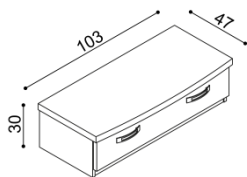

Komoda MICHAELA
N2Z1 - 1 zásuvka velká

BUK	DUB RUSTIK
14 620,-	15 570,-

Komoda MICHAELA
N2Z2 - 2 zásuvky velké