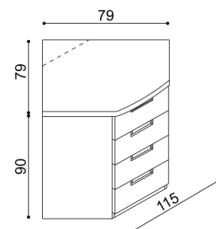

Komoda GABRIELA
G9Z4 - rohová, 4 zásuvky malé

BUK	DUB RUSTIK
26 270,-	27 960,-