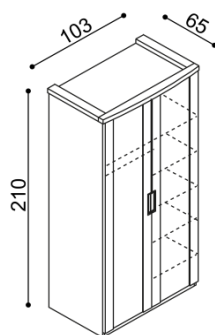

Skříň GABRIELA

T2DD - dvojdveřová

BUK	DUB RUSTIK
36 010,-	37 920,-

Skříň GABRIELA

T3DDD - trojdveřová

BUK	DUB RUSTIK
49 560,-	52 210,-