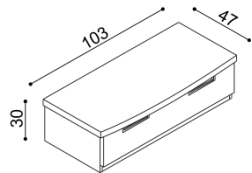

Komoda GABRIELA
G2Z1 - 1 zásuvka velká

BUK	DUB RUSTIK
14 620,-	15 570,-

Komoda GABRIELA
G2Z2 - 2 zásuvky velké