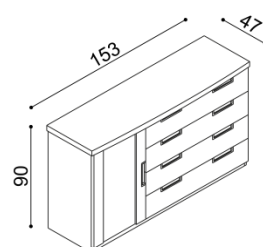

BUK	DUB RUSTIK
36 590,-	38 930,-