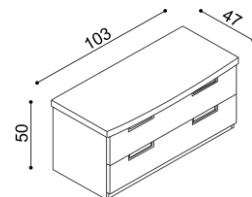

BUK	DUB RUSTIK
18 130,-	19 290,-