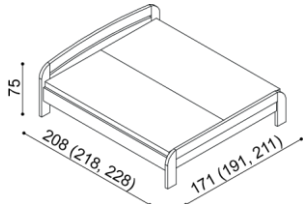

LOŽNICE GABRIELA (tloušťka masívu 25/40 mm) doba dodání 5-10 týdnů

Postel GABRIELA a GABRIELA PLUS vyrábíme také v délkách 210 a 220 cm s příplatkem **BUK 670,-Kč, DUB 830,-Kč**. U lůžka GABRIELA a GABRIELA PLUS jsou čela v tloušťce 40 mm a bočnice 25 mm. Kování pod rošt je výškově nastavitelné. Výška lůžka po horní hranu bočnice je 41 cm (GABRIELA) a 50 cm (GABRIELA PLUS). Výška lehací plochy je závislá na výšce roštu a matrace. Cena přistýlky a úložného prostoru je uvedena pro standardní rozměry lůžek. Při změně jednoho rozměru (délky nebo šířky) se cena přistýlky a úložného prostoru navyšuje o 5 %. Při změně obou rozměrů (délky a šířky) se cena přistýlky a úložného prostoru navyšuje o 10 %. **Horní plát** u komodы GABRIELA je silný 40 mm.

Postel GABRIELA

jednolůžko
rovné čelo u nohou

rozměr	BUK	DUB
		RUSTIK
90x200 cm	17 870,-	20 560,-

Postel GABRIELA

jednolůžko
oblé čelo u nohou

rozměr	BUK	DUB
		RUSTIK
90x200 cm	18 430,-	21 220,-

Postel GABRIELA

dvojlůžko
rovné čelo u nohou

rozměr	BUK	DUB
		RUSTIK
160x200 cm	22 370,-	25 590,-
180x200 cm	23 250,-	26 650,-
200x200 cm	24 190,-	27 680,-

Postel GABRIELA

dvojlůžko
oblé čelo u nohou

rozměr	BUK	DUB
		RUSTIK
160x200 cm	23 150,-	26 470,-
180x200 cm	24 070,-	27 530,-
200x200 cm	24 950,-	28 580,-