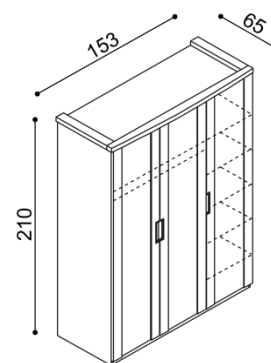

T2ZZ - dvojdveřová se zrcadly

BUK	DUB RUSTIK
39 140,-	41 200,-

T3DZD - trojdveřová se zrcadlem

BUK	DUB RUSTIK
51 100,-	53 800,-

ZPŮSOB ODBĚRU:

- vlastní odběr - podle otevírací doby prodejny
- dovoz - do 100 km účtujeme 2% z ceny objednávky, nad 100 km 3% z ceny objednávky (minimální cena dovozu 290,- Kč)
  - v ceně dovozu není zahrnuto vynesení
- dovoz s montáží / vynesením - účtujeme dovoz (minimální cena dovozu 290,- Kč) + montáž 2% z ceny objednávky (zahrnuto vynesení)

PODNIKOVÉ PRODEJNY:

VALAŠSKÉ MEZÍŘÍČÍ Masarykova 672
PRAHA – PRŮHONICE V Oblouku 800
PRAHA 4 - NUSLE Nuselská 30

tel.: 571 759 810, 602 575 091
tel.: 775 429 551
tel.: 241 742 046, 724 211 242

e-mail: obchod@jelinek.eu
e-mail: pruhonice@jelinek.eu
e-mail: nusle@jelinek.eu