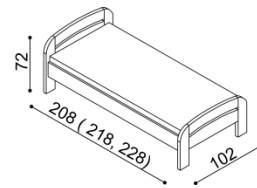

LOŽNICE GABRIELA (tloušťka masívu 25/40 mm) doba dodání 5-10 týdnů

Postel GABRIELA a GABRIELA PLUS vyrábíme také v délkách 210 a 220 cm s příplatkem **BUK 670,-Kč, DUB 830,-Kč**. U lůžka GABRIELA a GABRIELA PLUS jsou čela v tloušťce 40 mm a bočnice 25 mm. Kování pod rošt je výškově nastavitelné. Výška lůžka po horní hranu bočnice je 41 cm (GABRIELA) a 50 cm (GABRIELA PLUS). Výška lehací plochy je závislá na výšce roštu a matrace. Cena přistýlky a úložného prostoru je uvedena pro standardní rozměry lůžek. Při změně jednoho rozměru (délky nebo šířky) se cena přistýlky a úložného prostoru navyšuje o 5 %. Při změně obou rozměrů (délky a šířky) se cena přistýlky a úložného prostoru navyšuje o 10 %. **Horní plát** u komodы GABRIELA je silný 40 mm.

Postel GABRIELA

jednolůžko
rovné čelo u nohou

rozměr	BUK	DUB
		RUSTIK
90x200 cm	17 870,-	20 560,-

Postel GABRIELA

jednolůžko
oblé čelo u nohou

rozměr	BUK	DUB
		RUSTIK
90x200 cm	18 430,-	21 220,-

Postel GABRIELA

dvojlůžko
rovné čelo u nohou

rozměr	BUK	DUB
		RUSTIK
160x200 cm	22 370,-	25 590,-
180x200 cm	23 250,-	26 650,-
200x200 cm	24 190,-	27 680,-

Postel GABRIELA

dvojlůžko
oblé čelo u nohou

rozměr	BUK	DUB
		RUSTIK
160x200 cm	23 150,-	26 470,-
180x200 cm	24 070,-	27 530,-
200x200 cm	24 950,-	28 580,-