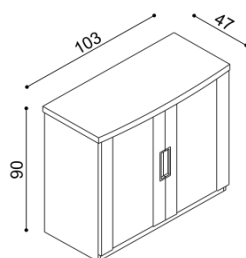

Komoda GABRIELA
G2DD - dvířka plné, 2 police

BUK	DUB RUSTIK
18 620,-	20 010,-

Komoda GABRIELA
G2DZ - dvířka plné levé,
2 police, 4 zásuvky malé