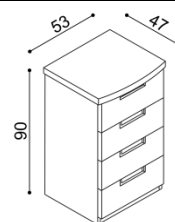

Komoda GABRIELA
G1Z4 - 4 zásuvky malé

BUK	DUB RUSTIK
19 850,-	21 120,-