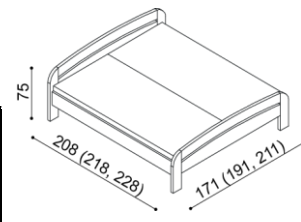

LOŽNICE GABRIELA (tloušťka masívu 25/40 mm) doba dodání 5-10 týdnů

Postel GABRIELA a GABRIELA PLUS vyrábíme také v délkách 210 a 220 cm s příplatkem **BUK 670,-Kč, DUB 830,-Kč**. U lůžka GABRIELA a GABRIELA PLUS jsou čela v tloušťce 40 mm a bočnice 25 mm. Kování pod rošt je výškově nastavitelné. Výška lůžka po horní hranu bočnice je 41 cm (GABRIELA) a 50 cm (GABRIELA PLUS). Výška lehací plochy je závislá na výšce roštu a matrace. Cena přistýlky a úložného prostoru je uvedena pro standardní rozměry lůžek. Při změně jednoho rozměru (délky nebo šířky) se cena přistýlky a úložného prostoru navyšuje o 5 %. Při změně obou rozměrů (délky a šířky) se cena přistýlky a úložného prostoru navyšuje o 10 %. **Horní plát** u komodы GABRIELA je silný 40 mm.

Postel GABRIELA

jednolůžko
rovné čelo u nohou

rozměr	BUK	DUB
		RUSTIK
90x200 cm	17 870,-	20 560,-

Postel GABRIELA

jednolůžko
oblé čelo u nohou

rozměr	BUK	DUB
		RUSTIK
90x200 cm	18 430,-	21 220,-

Postel GABRIELA

dvojlůžko
rovné čelo u nohou

rozměr	BUK	DUB
		RUSTIK
160x200 cm	22 370,-	25 590,-
180x200 cm	23 250,-	26 650,-
200x200 cm	24 190,-	27 680,-

Postel GABRIELA

dvojlůžko
oblé čelo u nohou

rozměr	BUK	DUB
		RUSTIK
160x200 cm	23 150,-	26 470,-
180x200 cm	24 070,-	27 530,-
200x200 cm	24 950,-	28 580,-