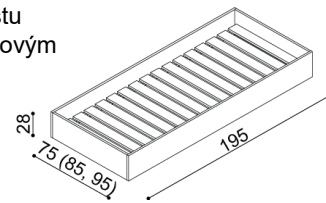

dvojlůžko
rovné čelo u nohou

rozměr	BUK	DUB
		RUSTIK
160x200 cm	24 020,-	27 500,-
180x200 cm	24 940,-	28 560,-
200x200 cm	25 850,-	29 590,-

Postel GABRIELA PLUS

dvojlůžko
oblé čelo u nohou

rozměr	BUK	DUB
		RUSTIK
160x200 cm	24 810,-	28 410,-
180x200 cm	25 690,-	29 450,-
200x200 cm	26 640,-	30 510,-

Police GABRIELA

nad lůžko šířky 160, 180, 200 cm

BUK	DUB
	RUSTIK
6 130,-	7 040,-

Němý sluha

BUK	DUB
	RUSTIK
5 900,-	6 810,-

Přistýlka / úložný prostor GABRIELA PLUS

přistýlka včetně pevného roštu
nedá se kombinovat s motorovým
polohováním

rozměr	BUK	DUB
		RUSTIK
190x70,80,90 cm	7 710,-	8 510,-

Noční polička GABRIELA
levá/pravá

BUK	DUB RUSTIK
4 140,-	4 750,-

Noční stolek / komoda GABRIELA
G1Z2 - 2 zásuvky malé

BUK	DUB RUSTIK
10 080,-	11 070,-