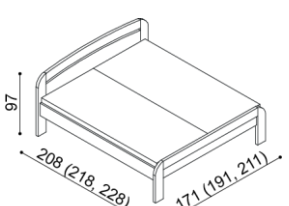

dvojlůžko
rovné čelo u nohou

rozměr	BUK	DUB
		RUSTIK
160x200 cm	22 370,-	25 590,-
180x200 cm	23 250,-	26 650,-
200x200 cm	24 190,-	27 680,-

Postel GABRIELA

dvojlůžko
oblé čelo u nohou

rozměr	BUK	DUB
		RUSTIK
160x200 cm	23 150,-	26 470,-
180x200 cm	24 070,-	27 530,-
200x200 cm	24 950,-	28 580,-

Postel GABRIELA PLUS

jednolůžko
rovné čelo u nohou

rozměr	BUK	DUB
		RUSTIK
90x200 cm	19 020,-	21 950,-

Postel GABRIELA PLUS

jednolůžko
oblé čelo u nohou

rozměr	BUK	DUB
		RUSTIK
90x200 cm	19 630,-	22 570,-

Postel GABRIELA PLUS

dvojlůžko
rovné čelo u nohou

rozměr	BUK	DUB
		RUSTIK
160x200 cm	24 020,-	27 500,-
180x200 cm	24 940,-	28 560,-
200x200 cm	25 850,-	29 590,-

Postel GABRIELA PLUS

dvojlůžko
oblé čelo u nohou

rozměr	BUK	DUB
		RUSTIK
160x200 cm	24 810,-	28 410,-
180x200 cm	25 690,-	29 450,-
200x200 cm	26 640,-	30 510,-

Police GABRIELA

nad lůžko šířky 160, 180, 200 cm

BUK	DUB
	RUSTIK
6 130,-	7 040,-

Němý sluha

BUK	DUB
	RUSTIK
5 900,-	6 810,-

Přistýlka / úložný prostor GABRIELA PLUS

přistýlka včetně pevného roštu
nedá se kombinovat s motorovým
polohováním