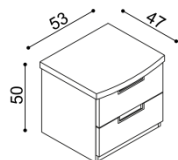

Police GABRIELA

nad lůžko šířky 160, 180, 200 cm

BUK	DUB
	RUSTIK
6 130,-	7 040,-

Němý sluha

BUK	DUB
	RUSTIK
5 900,-	6 810,-

Přistýlka / úložný prostor GABRIELA PLUS

přistýlka včetně pevného roštu
nedá se kombinovat s motorovým
polohováním

rozměr	BUK	DUB
		RUSTIK
190x70,80,90 cm	7 710,-	8 510,-

Noční polička GABRIELA
levá/pravá

BUK	DUB RUSTIK
4 140,-	4 750,-

Noční stolek / komoda GABRIELA
G1Z2 - 2 zásuvky malé

BUK	DUB RUSTIK
10 080,-	11 070,-