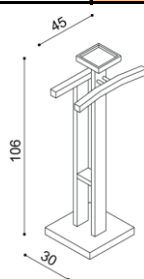

Police GABRIELA

nad lůžko šířky 160, 180, 200 cm

BUK	DUB
	RUSTIK
6 130,-	7 040,-

Němý sluha

BUK	DUB
	RUSTIK
5 900,-	6 810,-

Přistýlka / úložný prostor GABRIELA PLUS

přistýlka včetně pevného roštu
nedá se kombinovat s motorovým
polohováním