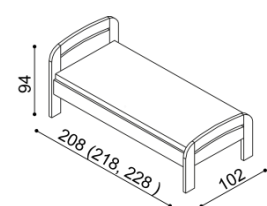

Postel GABRIELA PLUS

jednolůžko
rovné čelo u nohou

rozměr	BUK	DUB
		RUSTIK
90x200 cm	19 020,-	21 950,-

Postel GABRIELA PLUS

jednolůžko
oblé čelo u nohou

rozměr	BUK	DUB
		RUSTIK
90x200 cm	19 630,-	22 570,-

Postel GABRIELA PLUS

Police GABRIELA

nad lůžko šířky 160, 180, 200 cm

BUK	DUB
	RUSTIK
6 130,-	7 040,-

Němý sluha

BUK	DUB
	RUSTIK
5 900,-	6 810,-

Přistýlka / úložný prostor GABRIELA PLUS

přistýlka včetně pevného roštu
nedá se kombinovat s motorovým
polohováním