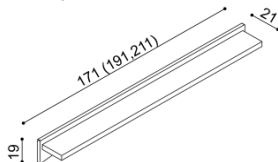

dvojlůžko
rovné čelo u nohou

rozměr	BUK	DUB
		RUSTIK
160x200 cm	24 020,-	27 500,-
180x200 cm	24 940,-	28 560,-
200x200 cm	25 850,-	29 590,-

Postel GABRIELA PLUS

dvojlůžko
oblé čelo u nohou

rozměr	BUK	DUB
		RUSTIK
160x200 cm	24 810,-	28 410,-
180x200 cm	25 690,-	29 450,-
200x200 cm	26 640,-	30 510,-

Police GABRIELA

nad lůžko šířky 160, 180, 200 cm

BUK	DUB
	RUSTIK
6 130,-	7 040,-

Němý sluha

BUK	DUB
	RUSTIK
5 900,-	6 810,-

Přistýlka / úložný prostor GABRIELA PLUS

přistýlka včetně pevného roštu
nedá se kombinovat s motorovým
polohováním