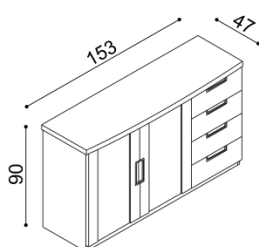

Komoda GABRIELA
G3DDZ - dvířka plné,
2 police, 4 zásuvky malé

BUK	DUB RUSTIK
37 970,-	40 400,-

Komoda GABRIELA
G3DZ - dvířka plné levé,
2 police, 4 zásuvky velké