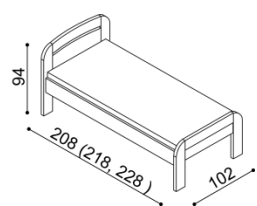

LOŽNICE GABRIELA (tloušťka masívu 25/40 mm) doba dodání 5-10 týdnů

Postel GABRIELA a GABRIELA PLUS vyrábíme také v délkách 210 a 220 cm s příplatkem **BUK 670,-Kč, DUB 830,-Kč**. U lůžka GABRIELA a GABRIELA PLUS jsou čela v tloušťce 40 mm a bočnice 25 mm. Kování pod rošt je výškově nastavitelné. Výška lůžka po horní hranu bočnice je 41 cm (GABRIELA) a 50 cm (GABRIELA PLUS). Výška lehací plochy je závislá na výšce roštu a matrace. Cena přistýlky a úložného prostoru je uvedena pro standardní rozměry lůžek. Při změně jednoho rozměru (délky nebo šířky) se cena přistýlky a úložného prostoru navyšuje o 5 %. Při změně obou rozměrů (délky a šířky) se cena přistýlky a úložného prostoru navyšuje o 10 %. **Horní plát** u komodы GABRIELA je silný 40 mm.

Postel GABRIELA

jednolůžko
rovné čelo u nohou

rozměr	BUK	DUB
		RUSTIK
90x200 cm	17 870,-	20 560,-

Postel GABRIELA

jednolůžko
oblé čelo u nohou

rozměr	BUK	DUB
		RUSTIK
90x200 cm	18 430,-	21 220,-

Postel GABRIELA

dvojlůžko
rovné čelo u nohou

rozměr	BUK	DUB
		RUSTIK
160x200 cm	22 370,-	25 590,-
180x200 cm	23 250,-	26 650,-
200x200 cm	24 190,-	27 680,-

Postel GABRIELA

dvojlůžko
oblé čelo u nohou

rozměr	BUK	DUB
		RUSTIK
160x200 cm	23 150,-	26 470,-
180x200 cm	24 070,-	27 530,-
200x200 cm	24 950,-	28 580,-

Postel GABRIELA PLUS

jednolůžko
rovné čelo u nohou

rozměr	BUK	DUB
		RUSTIK
90x200 cm	19 020,-	21 950,-

Postel GABRIELA PLUS

jednolůžko
oblé čelo u nohou

rozměr	BUK	DUB
		RUSTIK
90x200 cm	19 630,-	22 570,-

Postel GABRIELA PLUS