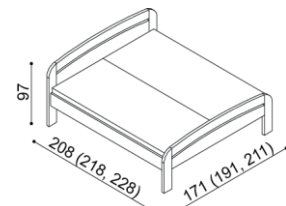

dvojlůžko
rovné čelo u nohou

rozměr	BUK	DUB
		RUSTIK
160x200 cm	22 370,-	25 590,-
180x200 cm	23 250,-	26 650,-
200x200 cm	24 190,-	27 680,-

Postel GABRIELA

dvojlůžko
oblé čelo u nohou

rozměr	BUK	DUB
		RUSTIK
160x200 cm	23 150,-	26 470,-
180x200 cm	24 070,-	27 530,-
200x200 cm	24 950,-	28 580,-

Postel GABRIELA PLUS

jednolůžko
rovné čelo u nohou

rozměr	BUK	DUB
		RUSTIK
90x200 cm	19 020,-	21 950,-

Postel GABRIELA PLUS

jednolůžko
oblé čelo u nohou

rozměr	BUK	DUB
		RUSTIK
90x200 cm	19 630,-	22 570,-

Postel GABRIELA PLUS

dvojlůžko
rovné čelo u nohou

rozměr	BUK	DUB
		RUSTIK
160x200 cm	24 020,-	27 500,-
180x200 cm	24 940,-	28 560,-
200x200 cm	25 850,-	29 590,-

Postel GABRIELA PLUS

dvojlůžko
oblé čelo u nohou

rozměr	BUK	DUB
		RUSTIK
160x200 cm	24 810,-	28 410,-
180x200 cm	25 690,-	29 450,-
200x200 cm	26 640,-	30 510,-

Police GABRIELA

nad lůžko šířky 160, 180, 200 cm

BUK	DUB
	RUSTIK
6 130,-	7 040,-

Němý sluha

BUK	DUB
	RUSTIK
5 900,-	6 810,-

Přistýlka / úložný prostor GABRIELA PLUS

přistýlka včetně pevného roštu
nedá se kombinovat s motorovým
polohováním