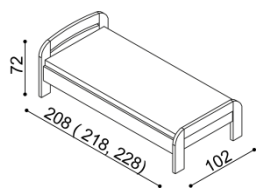

LOŽNICE GABRIELA (tloušťka masívu 25/40 mm) doba dodání 5-10 týdnů

Postel GABRIELA a GABRIELA PLUS vyrábíme také v délkách 210 a 220 cm s příplatkem **BUK 670,-Kč, DUB 830,-Kč**. U lůžka GABRIELA a GABRIELA PLUS jsou čela v tloušťce 40 mm a bočnice 25 mm. Kování pod rošt je výškově nastavitelné. Výška lůžka po horní hranu bočnice je 41 cm (GABRIELA) a 50 cm (GABRIELA PLUS). Výška lehací plochy je závislá na výšce roštu a matrace. Cena přistýlky a úložného prostoru je uvedena pro standardní rozměry lůžek. Při změně jednoho rozměru (délky nebo šířky) se cena přistýlky a úložného prostoru navyšuje o 5 %. Při změně obou rozměrů (délky a šířky) se cena přistýlky a úložného prostoru navyšuje o 10 %. **Horní plát** u komodы GABRIELA je silný 40 mm.

Postel GABRIELA

jednolůžko
rovné čelo u nohou

rozměr	BUK	DUB
		RUSTIK
90x200 cm	17 870,-	20 560,-

Postel GABRIELA

jednolůžko
oblé čelo u nohou

rozměr	BUK	DUB
		RUSTIK
90x200 cm	18 430,-	21 220,-

Postel GABRIELA