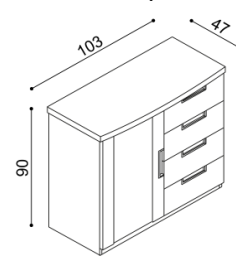

BUK	DUB RUSTIK
28 630,-	30 450,-