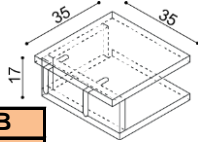

Noční polička GABRIELA
levá/pravá

BUK	DUB RUSTIK
4 140,-	4 750,-