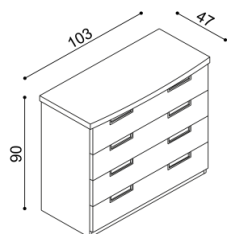

Komoda GABRIELA
G2Z4 - 4 zásuvky velké

BUK	DUB RUSTIK
27 390,-	29 180,-