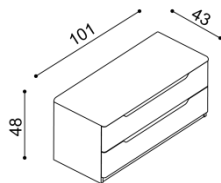

Komoda FLABO

2Z2 - dvě zásuvky velké

cena/kus

19 990,-