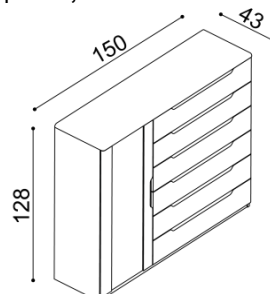

Komoda FLABO

3DZ6 - dvířka plné L, šest zásuvek velkých

cena/kus

59 210,-