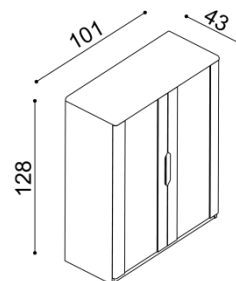

Komoda FLABO

2DD6 - dvířka plné

cena/kus

29 530,-