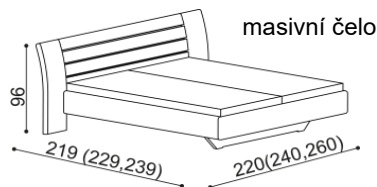

LOŽNICE FLABO (tloušťka masivu 25 a 40 mm)

doba dodání 5-10 týdnů

Lůžko FLABO vyrábíme také v délkách 210 a 220 cm, s příplatkem **2 590,-Kč**. Kování pro osazení roštu není výškově nastavitelné. Prostor pro osazení roštu je 15cm. Výška po horní hranu bočnice je 42 cm, zvýšená verze 47 cm. Lehací plocha je závislá na výšce roštu a matrace. Noční stolky u této postele vyrábíme v šířkách 65 cm (základní verze) nebo 45 cm. U varianty s 45 cm nočními stolký je vnější šířka postele o 40 cm menší.

Postel FLABO

dvojlůžko

zvýšená verze

rozměr	cena/kus
160x200 cm	46 560,-
180x200 cm	48 060,-
200x200 cm	50 620,-

rozměr	cena/kus
160x200 cm	51 710,-
180x200 cm	53 460,-
200x200 cm	56 400,-

Postel FLABO

dvojlůžko s nočními stolký

zvýšená verze

rozměr	cena/kus
160x200 cm	63 340,-
180x200 cm	64 840,-
200x200 cm	67 400,-

rozměr	cena/kus
160x200 cm	68 490,-
180x200 cm	70 240,-
200x200 cm	73 180,-

Postel FLABO

dvojlůžko s úložným prostorem

zvýšená verze

rozměr	cena/kus
160x200 cm	59 190,-
180x200 cm	60 690,-
200x200 cm	63 250,-

rozměr	cena/kus
160x200 cm	65 060,-
180x200 cm	66 810,-
200x200 cm	69 750,-

Postel FLABO

dvojlůžko s úložným prostorem a nočními stolký