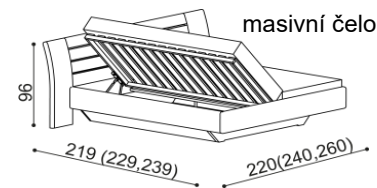

LOŽNICE FLABO (tloušťka masivu 25 a 40 mm)

doba dodání 5-10 týdnů

Lůžko FLABO vyrábíme také v délkách 210 a 220 cm, s příplatkem **2 590,-Kč**. Kování pro osazení roštu není výškově nastavitelné. Prostor pro osazení roštu je 15cm. Výška po horní hranu bočnice je 42 cm, zvýšená verze 47 cm. Lehací plocha je závislá na výšce roštu a matrace. Noční stolky u této postele vyrábíme v šířkách 65 cm (základní verze) nebo 45 cm. U varianty s 45 cm nočními stolký je vnější šířka postele o 40 cm menší.

Postel FLABO

dvojlůžko

zvýšená verze

rozměr	cena/kus
160x200 cm	46 560,-
180x200 cm	48 060,-
200x200 cm	50 620,-

rozměr	cena/kus
160x200 cm	51 710,-
180x200 cm	53 460,-
200x200 cm	56 400,-

Postel FLABO

dvojlůžko s nočními stolký

zvýšená verze

rozměr	cena/kus
160x200 cm	63 340,-
180x200 cm	64 840,-
200x200 cm	67 400,-

rozměr	cena/kus
160x200 cm	68 490,-
180x200 cm	70 240,-
200x200 cm	73 180,-

Postel FLABO

dvojlůžko s úložným prostorem

zvýšená verze

rozměr	cena/kus
160x200 cm	59 190,-
180x200 cm	60 690,-
200x200 cm	63 250,-

rozměr	cena/kus
160x200 cm	65 060,-
180x200 cm	66 810,-
200x200 cm	69 750,-

Postel FLABO

dvojlůžko s úložným prostorem a nočními stolký