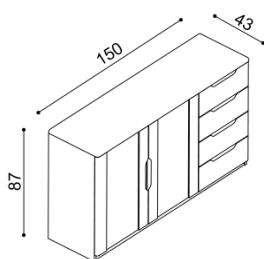

Komoda FLABO

3DDZ4 - dvířka plné, čtyři zásuvky malé

cena/kus

42 060,-