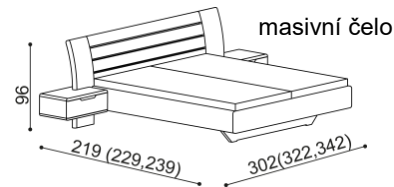

LOŽNICE FLABO (tloušťka masivu 25 a 40 mm)

doba dodání 5-10 týdnů

Lůžko FLABO vyrábíme také v délkách 210 a 220 cm, s příplatkem **2 590,-Kč**. Kování pro osazení roštu není výškově nastavitelné. Prostor pro osazení roštu je 15cm. Výška po horní hranu bočnice je 42 cm, zvýšená verze 47 cm. Lehací plocha je závislá na výšce roštu a matrace. Noční stolky u této postele vyrábíme v šířkách 65 cm (základní verze) nebo 45 cm. U varianty s 45 cm nočními stolký je vnější šířka postele o 40 cm menší.

Postel FLABO

dvojlůžko

zvýšená verze

rozměr	cena/kus
160x200 cm	46 560,-
180x200 cm	48 060,-
200x200 cm	50 620,-

rozměr	cena/kus
160x200 cm	51 710,-
180x200 cm	53 460,-
200x200 cm	56 400,-

Postel FLABO

dvojlůžko s nočními stolký

zvýšená verze

rozměr	cena/kus
160x200 cm	63 340,-
180x200 cm	64 840,-
200x200 cm	67 400,-

rozměr	cena/kus
160x200 cm	68 490,-
180x200 cm	70 240,-
200x200 cm	73 180,-

Postel FLABO

dvojlůžko s úložným prostorem

zvýšená verze

rozměr	cena/kus
160x200 cm	59 190,-
180x200 cm	60 690,-
200x200 cm	63 250,-

rozměr	cena/kus
160x200 cm	65 060,-
180x200 cm	66 810,-
200x200 cm	69 750,-

Postel FLABO

dvojlůžko s úložným prostorem a nočními stolký