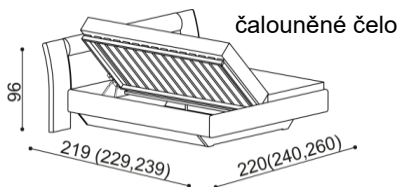

LOŽNICE FLABO (tloušťka masivu 25 a 40 mm)

doba dodání 5-10 týdnů

Lůžko FLABO vyrábíme také v délkách 210 a 220 cm, s příplatkem **2 590,-Kč**. Kování pro osazení roštu není výškově nastavitelné. Prostor pro osazení roštu je 15cm. Výška po horní hranu bočnice je 42 cm, zvýšená verze 47 cm. Lehací plocha je závislá na výšce roštu a matrace. Noční stolky u této postele vyrábíme v šířkách 65 cm (základní verze) nebo 45 cm. U varianty s 45 cm nočními stolký je vnější šířka postele o 40 cm menší.

Postel FLABO

dvojlůžko

zvýšená verze

rozměr	cena/kus
160x200 cm	46 560,-
180x200 cm	48 060,-
200x200 cm	50 620,-

rozměr	cena/kus
160x200 cm	51 710,-
180x200 cm	53 460,-
200x200 cm	56 400,-

Postel FLABO

dvojlůžko s nočními stolký

zvýšená verze

rozměr	cena/kus
160x200 cm	63 340,-
180x200 cm	64 840,-
200x200 cm	67 400,-

rozměr	cena/kus
160x200 cm	68 490,-
180x200 cm	70 240,-
200x200 cm	73 180,-

Postel FLABO

dvojlůžko s úložným prostorem

zvýšená verze

rozměr	cena/kus
160x200 cm	59 190,-
180x200 cm	60 690,-
200x200 cm	63 250,-

rozměr	cena/kus
160x200 cm	65 060,-
180x200 cm	66 810,-
200x200 cm	69 750,-

Postel FLABO

dvojlůžko s úložným prostorem a nočními stolký