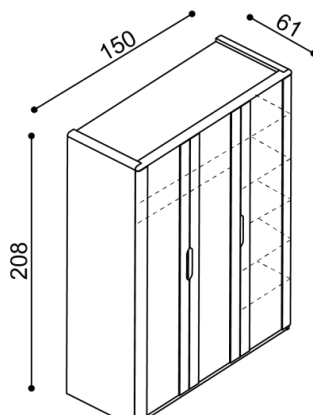

Skříň FLABO

F3DDD - trojdveřová

cena/kus

54 470,-