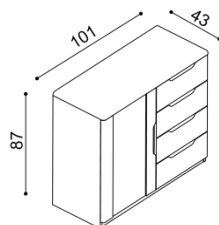

zvýšená verze

rozměr	cena/kus
160x200 cm	75 970,-
180x200 cm	77 470,-
200x200 cm	80 030,-

rozměr	cena/kus
160x200 cm	81 840,-
180x200 cm	83 590,-
200x200 cm	86 530,-

- úložný prostor je u postele FLABO vytvořen vložením dílu u hlavového čela, bočních dílů a dna ke zkosené podnoži. Dno leží na zemi.
- součástí lůžka FLABO s úložným prostorem je kování pro výklap z boku
- úložný prostor lze kombinovat se všemi rošty v rámu (vyjma roštu smrkového)
- příplatek za úložný prostor pro délky lůžek 210 a 220 cm je **1080,- Kč**

Komoda FLABO**2Z2 - dvě zásuvky velké****cena/kus**

19 990,-

Komoda FLABO**2Z4 - čtyři zásuvky velké****cena/kus**

30 130,-

Komoda FLABO**2Z6 - šest zásuvek velkých****cena/kus**

43 400,-

Komoda FLABO**2DZ4 - dvířka, čtyři zásuvky malé****cena/kus**