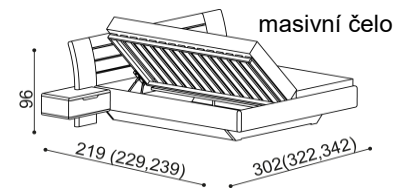

Postel FLABO

dvojlůžko

zvýšená verze

rozměr	cena/kus
160x200 cm	46 560,-
180x200 cm	48 060,-
200x200 cm	50 620,-

rozměr	cena/kus
160x200 cm	51 710,-
180x200 cm	53 460,-
200x200 cm	56 400,-

Postel FLABO

dvojlůžko s nočními stolký

zvýšená verze

rozměr	cena/kus
160x200 cm	63 340,-
180x200 cm	64 840,-
200x200 cm	67 400,-

rozměr	cena/kus
160x200 cm	68 490,-
180x200 cm	70 240,-
200x200 cm	73 180,-

Postel FLABO

dvojlůžko s úložným prostorem

zvýšená verze

rozměr	cena/kus
160x200 cm	59 190,-
180x200 cm	60 690,-
200x200 cm	63 250,-

rozměr	cena/kus
160x200 cm	65 060,-
180x200 cm	66 810,-
200x200 cm	69 750,-

Postel FLABO

dvojlůžko s úložným prostorem a nočními stolký

zvýšená verze

rozměr	cena/kus
160x200 cm	75 970,-
180x200 cm	77 470,-
200x200 cm	80 030,-

rozměr	cena/kus
160x200 cm	81 840,-
180x200 cm	83 590,-
200x200 cm	86 530,-

- úložný prostor je u postele FLABO vytvořen vložením dílu u hlavového čela, bočních dílů a dna ke zkosené podnoži. Dno leží na zemi.
- součástí lůžka FLABO s úložným prostorem je kování pro výklap z boku
- úložný prostor lze kombinovat se všemi rošty v rámu (vyjma roštu smrkového)
- příplatek za úložný prostor pro délky lůžek 210 a 220 cm je **1080,- Kč**