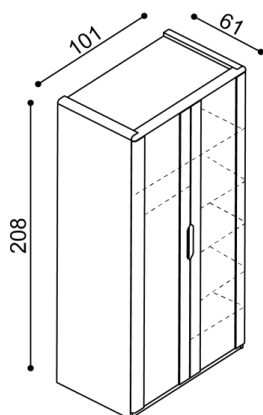

Skříň FLABO

F2DD - dvojdveřová

cena/kus

39 860,-