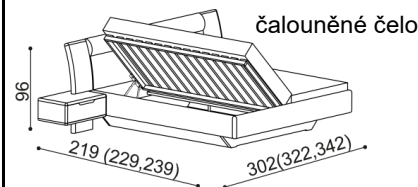

Postel FLABO

dvojlůžko

zvýšená verze

rozměr	cena/kus
160x200 cm	46 560,-
180x200 cm	48 060,-
200x200 cm	50 620,-

rozměr	cena/kus
160x200 cm	51 710,-
180x200 cm	53 460,-
200x200 cm	56 400,-

Postel FLABO

dvojlůžko s nočními stolký

zvýšená verze

rozměr	cena/kus
160x200 cm	63 340,-
180x200 cm	64 840,-
200x200 cm	67 400,-

rozměr	cena/kus
160x200 cm	68 490,-
180x200 cm	70 240,-
200x200 cm	73 180,-

Postel FLABO

dvojlůžko s úložným prostorem

zvýšená verze

rozměr	cena/kus
160x200 cm	59 190,-
180x200 cm	60 690,-
200x200 cm	63 250,-

rozměr	cena/kus
160x200 cm	65 060,-
180x200 cm	66 810,-
200x200 cm	69 750,-

Postel FLABO

dvojlůžko s úložným prostorem a nočními stolký

zvýšená verze

rozměr	cena/kus
160x200 cm	75 970,-
180x200 cm	77 470,-
200x200 cm	80 030,-

rozměr	cena/kus
160x200 cm	81 840,-
180x200 cm	83 590,-
200x200 cm	86 530,-

- úložný prostor je u postele FLABO vytvořen vložením dílu u hlavového čela, bočních dílů a dna ke zkosené podnoži. Dno leží na zemi.
- součástí lůžka FLABO s úložným prostorem je kování pro výklap z boku
- úložný prostor lze kombinovat se všemi rošty v rámu (vyjma roštu smrkového)
- příplatek za úložný prostor pro délky lůžek 210 a 220 cm je **1080,- Kč**