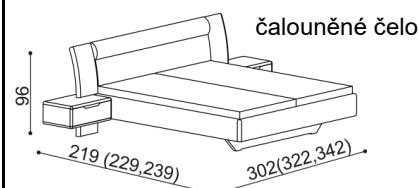

LOŽNICE FLABO (tloušťka masivu 25 a 40 mm)

doba dodání 5-10 týdnů

Lůžko FLABO vyrábíme také v délkách 210 a 220 cm, s příplatkem **2 590,-Kč**. Kování pro osazení roštu není výškově nastavitelné. Prostor pro osazení roštu je 15cm. Výška po horní hranu bočnice je 42 cm, zvýšená verze 47 cm. Lehací plocha je závislá na výšce roštu a matrace. Noční stolky u této postele vyrábíme v šířkách 65 cm (základní verze) nebo 45 cm. U varianty s 45 cm nočními stolký je vnější šířka postele o 40 cm menší.

Postel FLABO

dvojlůžko

zvýšená verze

rozměr	cena/kus
160x200 cm	46 560,-
180x200 cm	48 060,-
200x200 cm	50 620,-

rozměr	cena/kus
160x200 cm	51 710,-
180x200 cm	53 460,-
200x200 cm	56 400,-

Postel FLABO

dvojlůžko s nočními stolký

zvýšená verze

rozměr	cena/kus
160x200 cm	63 340,-
180x200 cm	64 840,-
200x200 cm	67 400,-

rozměr	cena/kus
160x200 cm	68 490,-
180x200 cm	70 240,-
200x200 cm	73 180,-

Postel FLABO

dvojlůžko s úložným prostorem

zvýšená verze

rozměr	cena/kus
160x200 cm	59 190,-
180x200 cm	60 690,-
200x200 cm	63 250,-

rozměr	cena/kus
160x200 cm	65 060,-
180x200 cm	66 810,-
200x200 cm	69 750,-

Postel FLABO

dvojlůžko s úložným prostorem a nočními stolký