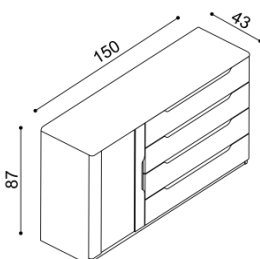

Komoda FLABO

3DZ4 - dvířka plné L, čtyři zásuvky velké

cena/kus

40 460,-