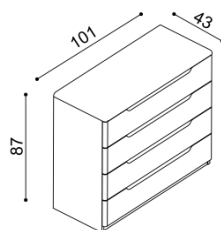

Komoda FLABO

2Z4 - čtyři zásuvky velké

cena/kus

30 130,-