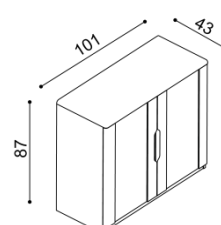

Komoda FLABO

2DD4 - dvířka plné

cena/kus

21 850,-