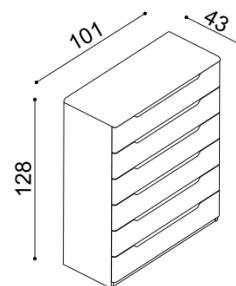

Komoda FLABO

2Z6 - šest zásuvek velkých

cena/kus

43 400,-