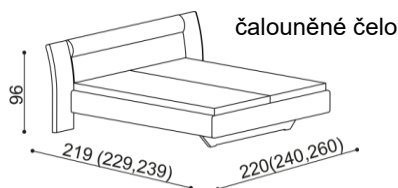

LOŽNICE FLABO (tloušťka masivu 25 a 40 mm)

doba dodání 5-10 týdnů

Lůžko FLABO vyrábíme také v délkách 210 a 220 cm, s příplatkem **2 590,-Kč**. Kování pro osazení roštu není výškově nastavitelné. Prostor pro osazení roštu je 15cm. Výška po horní hranu bočnice je 42 cm, zvýšená verze 47 cm. Lehací plocha je závislá na výšce roštu a matrace. Noční stolky u této postele vyrábíme v šířkách 65 cm (základní verze) nebo 45 cm. U varianty s 45 cm nočními stolký je vnější šířka postele o 40 cm menší.

Postel FLABO

dvojlůžko

zvýšená verze

rozměr	cena/kus
160x200 cm	46 560,-
180x200 cm	48 060,-
200x200 cm	50 620,-

rozměr	cena/kus
160x200 cm	51 710,-
180x200 cm	53 460,-
200x200 cm	56 400,-

Postel FLABO

dvojlůžko s nočními stolký

zvýšená verze

rozměr	cena/kus
160x200 cm	63 340,-
180x200 cm	64 840,-
200x200 cm	67 400,-

rozměr	cena/kus
160x200 cm	68 490,-
180x200 cm	70 240,-
200x200 cm	73 180,-

Postel FLABO

dvojlůžko s úložným prostorem

zvýšená verze

rozměr	cena/kus
160x200 cm	59 190,-
180x200 cm	60 690,-
200x200 cm	63 250,-

rozměr	cena/kus
160x200 cm	65 060,-
180x200 cm	66 810,-
200x200 cm	69 750,-

Postel FLABO

dvojlůžko s úložným prostorem a nočními stolký