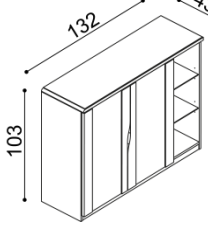

BUK	DUB
	RUSTIK
26 820,-	29 790,-