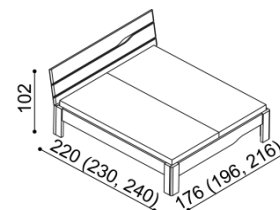

## LOŽNICE ELEN (tloušťka masivu 25/40 mm) doba dodání 5-10 týdnů

Postel ELEN vyrábíme také v délkách 210 a 220 cm, s příplatkem **BUK 800,-Kč, DUB 930,-Kč**. Kování pod rošt je výškově nastavitelné. Výška lůžka po horní hranu bočnice je 46 cm. Lehací plocha je závislá na výšce roštu a matrace. Komody a noční stolky jsou řešeny jako solitéry. Horní pláty komod a nočních stolků jsou standardně na levé straně **zaobleny**, u zásuvkových komod je horní plát **s výřezem**. **Při objednávce** samostatných komod a nočních stolků i v případě sestav **je nutné upřesnit požadované výřezy a zaoblení horního plátu**. Police do komod s nikou dodáváme dřevěné nebo skleněné (sklo čiré/kouřové).

### Postel ELEN

jednolůžko

rozměr	BUK	DUB
		RUSTIK
90x200 cm	22 740,-	26 470,-
140x200 cm	25 290,-	29 430,-

### Postel ELEN

dvojlůžko

rozměr	BUK	DUB
		RUSTIK
160x200 cm	27 240,-	31 560,-
180x200 cm	28 090,-	32 570,-
200x200 cm	29 000,-	33 630,-