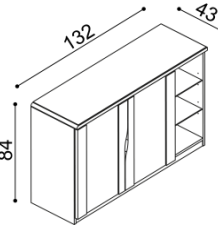

Komoda ELEN

H25 DD4N - dvířka plné, nika
- příplatek za sklo 1 280,-

BUK	DUB
	RUSTIK
22 760,-	25 280,-

Komoda ELEN

H25 DD5N - dvířka plné, nika
- příplatek za sklo 1 280,-