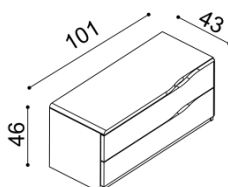

Komoda ELEN

- H20 Z2 - 2 zásuvky velké
- příplatek za sklo 1 680,-