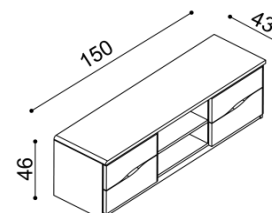

Komoda ELEN

- H30 ZPZ - police, zásuvky malé
- příplatek za sklo 1 680,-