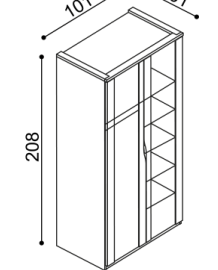

Skříň ELEN

Q2 DD - dvojdveřová s výplní