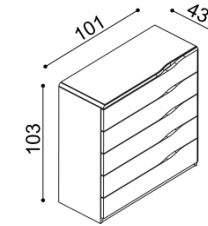

BUK	DUB
	RUSTIK
29 250,-	32 500,-