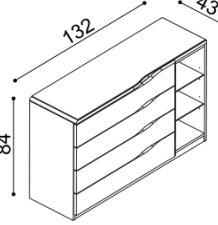

Komoda ELEN

H25 Z4N - 4 zásuvky velké, nika
- příplatek za sklo 1 750,-