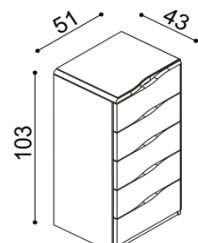

BUK	DUB
	RUSTIK
21 620,-	24 010,-