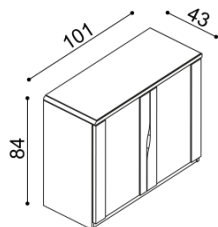

Na horní plát komod ELEN je možné objednat za příplatek sklo čiré nebo kouřové.

Komoda ELEN

H20 DD4 - dvířka plné
- příplatek za sklo 1010,-

BUK	DUB
	RUSTIK
17 150,-	19 050,-

Komoda ELEN

H20 DD5 - dvířka plné
- příplatek za sklo 1010,-