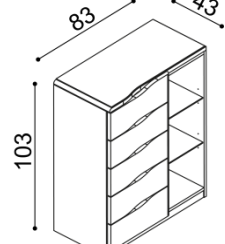

Komoda ELEN

- H15 Z5N - 5 zásuvek malých, nika
- příplatek za sklo 1 500,-

BUK	DUB
	RUSTIK
28 210,-	31 330,-