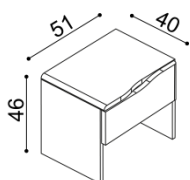

Noční stolek ELEN

- jednozásuvkový
- příplatek za sklo 1 200,-

BUK	DUB
	RUSTIK
6 300,-	6 910,-

Noční stolek ELEN

- dvozásuvkový
- příplatek za sklo 1 200,-