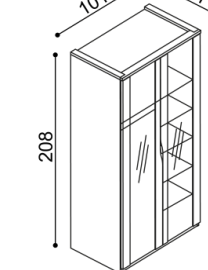

Skříň ELEN

Q2 ZZ - dvojdveřová se zrcadly

BUK	DUB
	RUSTIK
37 470,-	39 260,-