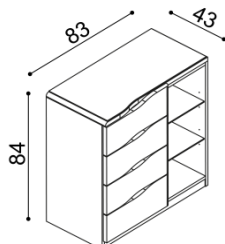

Komoda ELEN

- H15 Z4N - 4 zásuvky malé, nika
- příplatek za sklo 1 500,-