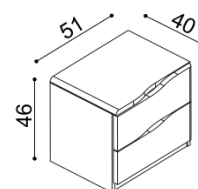

BUK	DUB
	RUSTIK
9 360,-	10 280,-