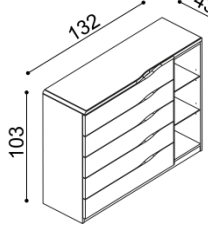

Komoda ELEN

H25 Z5N - 5 zásuvek velkých, nika
- příplatek za sklo 1 750,-

BUK	DUB
	RUSTIK
35 830,-	39 810,-