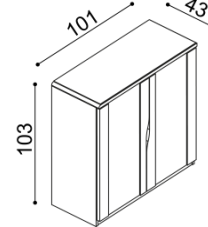

BUK	DUB
	RUSTIK
20 230,-	22 480,-