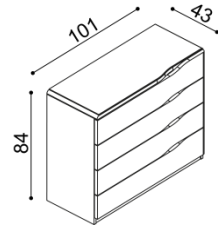

Komoda ELEN

H20 Z4 - 4 zásuvky velké
- příplatek za sklo 1 680,-

BUK	DUB
	RUSTIK
24 610,-	27 340,-

Komoda ELEN

H20 Z5 - 5 zásuvek velkých
- příplatek za sklo 1 680,-