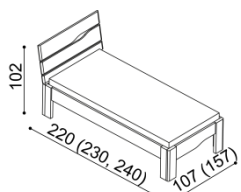

- korpusy **všech skříní** jsou vyrobeny z rozměrově stabilní laťovky dýhované přírodní dýhou
- korpusy **bukových** komod, knihoven a nočních stolků jsou vyrobeny z rozměrově stabilní laťovky dýhované přírodní bukovou dýhou
- **dubové** komody, knihovny a noční stolky jsou vyrobeny z průběžné masivní spárovky
- **záda** skříní, komod, nočních stolků a knihoven jsou z bukové nebo z dubové překližky
- **vnitřní části nábytku** jsou vždy upraveny dle zvoleného odstínu
- zásuvkové komody a noční stolky jsou vybaveny tlumeným **plnovýsuvem a blokadí proti převrnutí**

LOŽNICE ELEN (tloušťka masivu 25/40 mm) doba dodání 5-10 týdnů

Postel ELEN vyrábíme také v délkách 210 a 220 cm, s příplatkem **BUK 800,-Kč, DUB 930,-Kč**. Kování pod rošt je výškově nastavitelné. Výška lůžka po horní hranu bočnice je 46 cm. Lehací plocha je závislá na výšce roštu a matrace. Komody a noční stolky jsou řešeny jako solitéry. Horní pláty komod a nočních stolků jsou standardně na levé straně **zaobleny**, u zásuvkových komod je horní plát **s výřezem**. **Při objednávce** samostatných komod a nočních stolků i v případě sestav **je nutné upřesnit požadované výřezy a zaoblení horního plátu**. Police do komod s nikou dodáváme dřevěné nebo skleněné (sklo čiré/kouřové).

Na horní plát komod a nočních stolků ELEN je možné objednat za příplatek sklo čiré nebo kouřové.

Postel ELEN

jednolůžko

rozměr	BUK	DUB
		RUSTIK
90x200 cm	22 740,-	26 470,-
140x200 cm	25 290,-	29 430,-

Postel ELEN

dvojlůžko