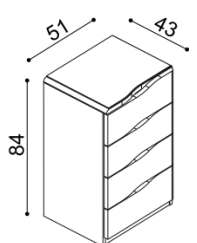

Komoda ELEN

- H10 Z4 - 4 zásuvky malé
- příplatek za sklo 1 200,-

BUK	DUB
	RUSTIK
18 010,-	20 000,-

Komoda ELEN

- H10 Z5 - 5 zásuvek malých
- příplatek za sklo 1 200,-