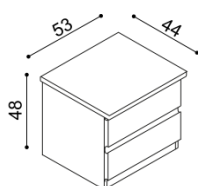

Noční stolek DALILA CINK

I122 - 2 zásuvky malé

přírodní BUK	moření olej
9 130,-	10 160,-