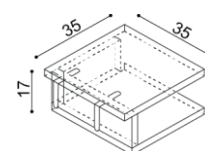

Noční polička DALILA CINK

levá/pravá

přírodní BUK	moření olej
2 880,-	3 380,-