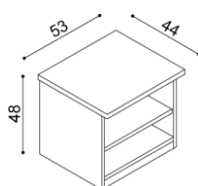

Noční stolek DALILA CINK

- otevřený

přírodní BUK	moření olej
5 430,-	5 980,-