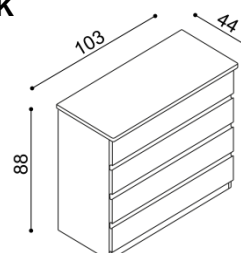

Komoda DALILA CINK

I224 - 4 zásuvky velké

přírodní BUK	moření olej
23 670,-	24 960,-

ZPŮSOB ODBĚRU:

- **vlastní odběr** - podle otevírací doby prodejny
- **dovoz** - do 100 km účtujeme 2% z ceny objednávky, nad 100 km 3% z ceny objednávky (minimální cena dovozu 290,- Kč)
  - v ceně dovozu není zahrnuto vynesení
- **dovoz s montáží / vynesením** - účtujeme dovoz (minimální cena dovozu 290,- Kč) + montáž 2% z ceny objednávky (zahrnuto vynesení)

PODNIKOVÉ PRODEJNY:

VALAŠSKÉ MEZIRÍČÍ Masarykova 672
PRAHA – PRŮHONICE V Oblouku 800
PRAHA 4 - NUSLE Nuselská 30

tel.: 571 759 810, 602 575 091
te.l: 775 429 551
tel.: 241 742 046, 724 211 242

e-mail: obchod@jelinek.eu
e-mail: pruhonice@jelinek.eu
e-mail: nusle@jelinek.eu