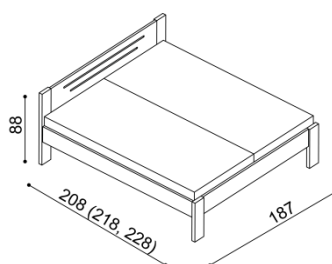

CENÍK LOŽNICE DITA - CINK

Ceník platný od 1.1.2019. Ceny jsou uvedeny včetně DPH 21%.

VÝROBNÍ ŘADA BUK – CINK

- postele jsou vyrobeny z bukového dřeva – provedení CINK (nastavovaná spárovka – parketový vzhled)
- horní pláty a čela zásuvek jsou vyrobeny z masivního dřeva – provedení CINK
- korpusy nočních stolků a komod jsou vyrobeny z rozměrově stabilní laťovky dýhované přírodní průběžnou dýhou
- zásuvky komod jsou vybaveny tlumeným výsuvem s blokací

LOŽNICE DITA CINK (tloušťka masivu 25/40 mm) doba dodání 5-10 týdnů

Postel DITA CINK vyrábíme také v délkách 210 a 220 cm s příplatkem 540,- Kč.

Postel DITA CINK má čelá a bočnice v síle 25 mm, nohy postele jsou v síle 40 mm.

Kování pro uložení roštu je výškově nastavitelné. Výška lůžka po horní hranu bočnice je 47 cm.

Postel DITA CINK

dvojlůžko, čelo vysoké

Akční cena

po slevě 33%

pro rozměr 200x180 cm
v přírodním provedení

cena včetně moření	
rozměr	BUK
180x200 cm	17 270,-

rozměr	přírodní BUK
180x200 cm	11 571,-