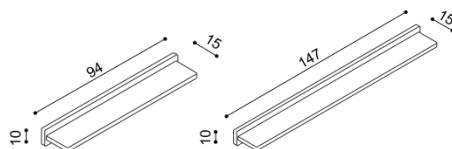

#### Akční cena

**po slevě 33%**

pro rozměr 200x180 cm  
v přírodním provedení

cena včetně moření	
rozměr	<b>BUK</b>
180x200 cm	17 270,-

rozměr	<b>přírodní BUK</b>
180x200 cm	11 571,-

#### Police DALILA CINK

- síla masivu 25 mm

rozměr	<b>přírodní BUK</b>	<b>moření olej</b>
94 cm	2 300,-	2 750,-
147 cm	2 820,-	3 320,-