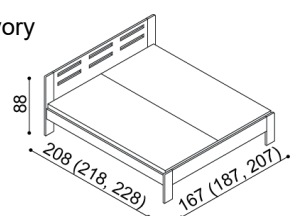

V roce 2007 získala nábytková řada DALILA prestižní ocenění **ČESKÁ KVALITA NÁBYTEK**.

**LOŽNICE DALILA (tloušťka masivu 25/40 mm)** doba dodání 5-10 týdnů  
 Lůžko DALILA vyrábíme také v délkách 210 a 220cm s příplatkem **BUK 670,- DUB 830,-**. U lůžka DALILA LUX jsou čela v tloušťce 40mm a bočnice v tloušťce 25mm. U lůžek DALILA nízká a vysoká jsou čela a bočnice v tloušťce 25mm a nohy postele v tloušťce 40mm. Kování pro uložení roštu je výškově nastavitelné. Výška po horní hranu bočnice je 41 cm. Lehací plocha je závislá na výšce matrace.

rozměr	BUK	DUB
		RUSTIK
90x200 cm	16 700,-	18 880,-
100x200 cm	16 960,-	19 290,-
120x200 cm	17 570,-	20 130,-
140x200 cm	18 150,-	20 970,-

**Postel DALILA**  
dvojlůžko, čelo nízké

rozměr	BUK	DUB
		RUSTIK
160x200 cm	16 880,-	19 530,-
180x200 cm	17 440,-	20 180,-
200x200 cm	18 020,-	20 860,-

**Postel DALILA**  
dvojlůžko, čelo vysoké, obdélníkové otvory

rozměr	BUK	DUB
		RUSTIK
160x200 cm	19 640,-	22 740,-
180x200 cm	20 370,-	23 570,-
200x200 cm	21 080,-	24 440,-

**Postel DALILA**  
dvojlůžko, čelo vysoké, čtvercové otvory

rozměr	BUK	DUB
		RUSTIK
160x200 cm	19 640,-	22 740,-
180x200 cm	20 370,-	23 570,-
200x200 cm	21 080,-	24 440,-

**Postel DALILA LUX**  
dvojlůžko

rozměr	BUK	DUB
		RUSTIK
160x200 cm	23 170,-	26 880,-
180x200 cm	24 090,-	27 910,-
200x200 cm	24 920,-	28 890,-