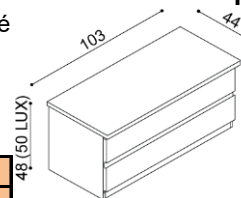

BUK	DUB RUSTIK
16 310,-	17 330,-

Komoda DALILA LUX
Y2Z2 - 2 zásuvky velké

BUK	DUB RUSTIK
18 370,-	19 530,-

Komoda DALILA
I2DD - dvířka plné,
2 police