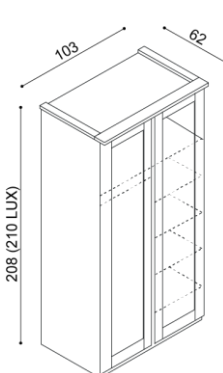

Horní pláty komod u řady DALILA LUX jsou silné 40 mm, u řady DALILA 25 mm.

Komoda DALILA
I2Z1 - 1 zásuvka velká

BUK	DUB RUSTIK
12 700,-	13 500,-

Komoda DALILA LUX
Y2Z1 - 1 zásuvka velká

BUK	DUB RUSTIK
14 760,-	15 700,-

Komoda DALILA
I2Z2 - 2 zásuvky velké

BUK	DUB RUSTIK
16 310,-	17 330,-

Komoda DALILA LUX
Y2Z2 - 2 zásuvky velké

BUK	DUB RUSTIK
18 370,-	19 530,-

Komoda DALILA
I2DD - dvířka plné,
2 police

BUK	DUB RUSTIK
17 490,-	18 790,-

Komoda DALILA LUX
Y2DD - dvířka plné,
2 police

BUK	DUB RUSTIK
19 770,-	21 000,-

Komoda DALILA
I2Z4 - 4 zásuvky velké

BUK	DUB RUSTIK
24 530,-	26 000,-

Komoda DALILA LUX
Y2Z4 - 4 zásuvky velké

BUK	DUB RUSTIK
26 610,-	28 200,-

Komoda DALILA
I2DZ - dvířka plné levé,
2 police, 4 zásuvky malé

BUK	DUB RUSTIK
27 500,-	29 280,-

Komoda DALILA LUX
Y2DZ - dvířka plné levé,
2 police, 4 zásuvky malé

BUK	DUB RUSTIK
29 590,-	31 460,-

Komoda DALILA
I9Z4 - rohová,
4 zásuvky malé

BUK	DUB RUSTIK
24 200,-	25 760,-

Komoda DALILA LUX
Y9Z4 - rohová,
4 zásuvky malé

BUK	DUB RUSTIK
25 250,-	26 860,-

Komoda DALILA
I3DDZ - dvířka plné,
2 police, 4 zásuvky malé

BUK	DUB RUSTIK
35 110,-	37 350,-

Komoda DALILA LUX
Y3DDZ - dvířka plné,
2 police, 4 zásuvky malé

BUK	DUB RUSTIK
38 220,-	40 640,-

Komoda DALILA
I3DZ - dvířka plné levé,
2 police, 4 zásuvky velké

BUK	DUB RUSTIK
33 510,-	35 640,-

Komoda DALILA LUX
Y3DZ - dvířka plné levé,
2 police, 4 zásuvky velké

BUK	DUB RUSTIK
36 620,-	38 930,-

Skříň DALILA

J2DD - dvojdveřová

BUK	DUB RUSTIK
33 360,-	35 180,-

J2ZZ - dvojdveřová
se zrcadly

BUK	DUB RUSTIK
36 680,-	38 610,-

Skříň DALILA LUX

M2DD - dvojdveřová

BUK	DUB RUSTIK
34 370,-	36 240,-

M2ZZ - dvojdveřová
se zrcadly

BUK	DUB RUSTIK
37 680,-	39 670,-

Skříň DALILA

J3DDD - trojdveřová

BUK	DUB RUSTIK
46 570,-	48 980,-

J3DZD - trojdveřová
se zrcadlem

BUK	DUB RUSTIK
48 190,-	50 600,-

Skříň DALILA LUX

M3DDD - trojdveřová