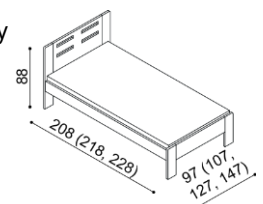

V roce 2007 získala nábytková řada DALILA prestižní ocenění **ČESKÁ KVALITA NÁBYTEK**.

**LOŽNICE DALILA (tloušťka masivu 25/40 mm)** doba dodání 5-10 týdnů  
 Lůžko DALILA vyrábíme také v délkách 210 a 220cm s příplatkem **BUK 670,- DUB 830,-**. U lůžka DALILA LUX jsou čela v tloušťce 40mm a bočnice v tloušťce 25mm. U lůžek DALILA nízká a vysoká jsou čela a bočnice v tloušťce 25mm a nohy postele v tloušťce 40mm. Kování pro uložení roštu je výškově nastavitelné. Výška po horní hranu bočnice je 41 cm. Lehací plocha je závislá na výšce matrace.

**Postel DALILA**  
jednolůžko, čelo nízké

rozměr	BUK	DUB
		RUSTIK
90x200 cm	14 510,-	16 320,-
100x200 cm	14 820,-	16 650,-
120x200 cm	15 390,-	17 330,-
140x200 cm	15 880,-	17 990,-

**Postel DALILA**  
jednolůžko, čelo vysoké, obdélníkové otvory

rozměr	BUK	DUB
		RUSTIK
90x200 cm	16 700,-	18 880,-
100x200 cm	16 960,-	19 290,-
120x200 cm	17 570,-	20 130,-
140x200 cm	18 150,-	20 970,-

**Postel DALILA**  
dvojlůžko, čelo nízké

rozměr	BUK	DUB
		RUSTIK
160x200 cm	16 880,-	19 530,-
180x200 cm	17 440,-	20 180,-
200x200 cm	18 020,-	20 860,-

rozměr	BUK	DUB
		RUSTIK
160x200 cm	19 640,-	22 740,-
180x200 cm	20 370,-	23 570,-
200x200 cm	21 080,-	24 440,-

**Postel DALILA LUX**  
dvojlůžko

rozměr	BUK	DUB
		RUSTIK
160x200 cm	23 170,-	26 880,-
180x200 cm	24 090,-	27 910,-
200x200 cm	24 920,-	28 890,-