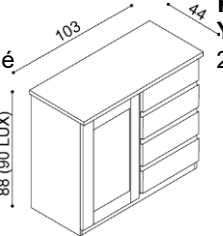

BUK	DUB RUSTIK
27 500,-	29 280,-

Komoda DALILA LUX
Y2DZ - dvířka plné levé,
2 police, 4 zásuvky malé

BUK	DUB RUSTIK
29 590,-	31 460,-

Komoda DALILA
I9Z4 - rohová,
4 zásuvky malé