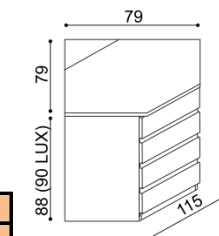

BUK	DUB RUSTIK
24 200,-	25 760,-

Komoda DALILA LUX
Y9Z4 - rohová,
4 zásuvky malé

BUK	DUB RUSTIK
25 250,-	26 860,-

Komoda DALILA
I3DDZ - dvířka plné,
2 police, 4 zásuvky malé