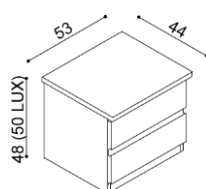

BUK	DUB
RUSTIK	RUSTIK
9 860,-	10 490,-

Noční stolek DALILA LUX
Y1Z2 - 2 zásuvky malé

BUK	DUB
RUSTIK	RUSTIK
10 850,-	11 540,-

Komoda DALILA
I1Z4 - 4 zásuvky malé