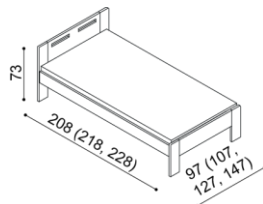

Ložnici DALILA vyrábíme z masivního dřeva **BUK, DUB** nebo **DUB RUSTIK** - jen v oleji NATUR z průběžné spárovky

- korpusy **všech skříní** jsou vyrobeny z rozměrově stabilní laťovky dýhované přírodní dýhou
- korpusy **bukových** komod, knihoven a nočních stolků jsou vyrobeny z rozměrově stabilní laťovky dýhované přírodní bukovou dýhou
- **dubové** komody, knihovny a noční stoly jsou vyrobeny z průběžné masivní spárovky
- **záda** skříní, komod, nočních stolků a knihoven jsou z bukové nebo z dubové překližky
- **vnitřní části nábytku** jsou vždy upraveny dle zvoleného odstínu
- zásuvkové komody a noční stoly jsou vybaveny tlumeným **pnovysuvem a blokadí proti převrnutí**

V roce 2007 získala nábytková řada DALILA prestižní ocenění **ČESKÁ KVALITA NÁBYTEK**.

LOŽNICE DALILA (tloušťka masivu 25/40 mm) doba dodání 5-10 týdnů
Lůžko DALILA vyrábíme také v délkách 210 a 220cm s příplatkem **BUK 670,- DUB 830,-**. U lůžka DALILA LUX jsou čela v tloušťce 40mm a bočnice v tloušťce 25mm. U lůžek DALILA nízká a vysoká jsou čela a bočnice v tloušťce 25mm a nohy postele v tloušťce 40mm. Kování pro uložení roštu je výškově nastavitelné. Výška po horní hranu bočnice je 41 cm. Lehací plocha je závislá na výšce matrace.

Postel DALILA
jednolůžko, čelo nízké

rozměr	BUK	DUB
		RUSTIK
90x200 cm	14 510,-	16 320,-
100x200 cm	14 820,-	16 650,-
120x200 cm	15 390,-	17 330,-
140x200 cm	15 880,-	17 990,-

Postel DALILA
jednolůžko, čelo vysoké, obdélníkové otvory

rozměr	BUK	DUB
		RUSTIK
90x200 cm	16 700,-	18 880,-
100x200 cm	16 960,-	19 290,-
120x200 cm	17 570,-	20 130,-
140x200 cm	18 150,-	20 970,-