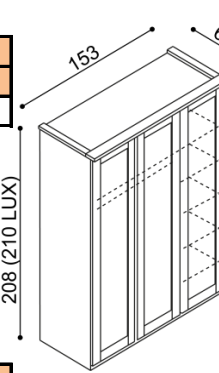

M2ZZ - dvojdveřová  
se zrcadly

BUK	DUB RUSTIK
37 680,-	39 670,-

**Skříň DALILA**

J3DDD - trojdveřová

BUK	DUB RUSTIK
46 570,-	48 980,-

J3DZD - trojdveřová  
se zrcadlem

BUK	DUB RUSTIK
48 190,-	50 600,-

**Skříň DALILA LUX**