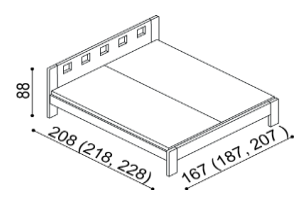

rozměr	BUK	DUB
		RUSTIK
90x200 cm	16 700,-	18 880,-
100x200 cm	16 960,-	19 290,-
120x200 cm	17 570,-	20 130,-
140x200 cm	18 150,-	20 970,-

**Postel DALILA**  
dvojlůžko, čelo nízké

rozměr	BUK	DUB
		RUSTIK
160x200 cm	16 880,-	19 530,-
180x200 cm	17 440,-	20 180,-
200x200 cm	18 020,-	20 860,-

**Postel DALILA**  
dvojlůžko, čelo vysoké, obdélníkové otvory

rozměr	BUK	DUB
		RUSTIK
160x200 cm	19 640,-	22 740,-
180x200 cm	20 370,-	23 570,-
200x200 cm	21 080,-	24 440,-

**Postel DALILA**  
dvojlůžko, čelo vysoké, čtvercové otvory

rozměr	BUK	DUB
		RUSTIK
160x200 cm	19 640,-	22 740,-
180x200 cm	20 370,-	23 570,-
200x200 cm	21 080,-	24 440,-

**Postel DALILA LUX**  
dvojlůžko

rozměr	BUK	DUB
		RUSTIK
160x200 cm	23 170,-	26 880,-
180x200 cm	24 090,-	27 910,-
200x200 cm	24 920,-	28 890,-

**Police DALILA**  
- síla police 25 mm

rozměr	BUK	DUB
		RUSTIK
94 cm	3 380,-	3 920,-
147 cm	4 070,-	4 750,-

**Noční polička DALILA**  
levá/pravá

BUK	DUB
RUSTIK	RUSTIK
4 140,-	4 750,-

**Noční stolek DALILA**  
- otevřený