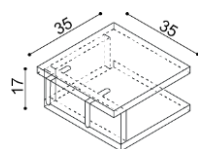

**Postel DALILA**  
dvojlůžko, čelo vysoké, obdélníkové otvory

rozměr	BUK	DUB
		RUSTIK
160x200 cm	19 640,-	22 740,-
180x200 cm	20 370,-	23 570,-
200x200 cm	21 080,-	24 440,-

**Postel DALILA**  
dvojlůžko, čelo vysoké, čtvercové otvory

rozměr	BUK	DUB
		RUSTIK
160x200 cm	19 640,-	22 740,-
180x200 cm	20 370,-	23 570,-
200x200 cm	21 080,-	24 440,-

**Postel DALILA LUX**  
dvojlůžko

rozměr	BUK	DUB
		RUSTIK
160x200 cm	23 170,-	26 880,-
180x200 cm	24 090,-	27 910,-
200x200 cm	24 920,-	28 890,-

**Police DALILA**  
- síla police 25 mm

rozměr	BUK	DUB
		RUSTIK
94 cm	3 380,-	3 920,-
147 cm	4 070,-	4 750,-

**Noční polička DALILA**  
levá/pravá

BUK	DUB
RUSTIK	RUSTIK
4 140,-	4 750,-

**Noční stolek DALILA**  
- otevřený