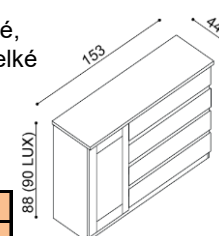

BUK	DUB RUSTIK
33 510,-	35 640,-

Komoda DALILA LUX
Y3DZ - dvířka plné levé,
2 police, 4 zásuvky velké

BUK	DUB RUSTIK
36 620,-	38 930,-

Skříň DALILA

J2DD - dvojdveřová

BUK	DUB RUSTIK
33 360,-	35 180,-