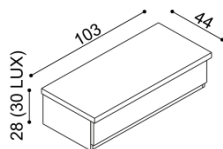

rozměr	BUK	DUB
		RUSTIK
160x200 cm	19 640,-	22 740,-
180x200 cm	20 370,-	23 570,-
200x200 cm	21 080,-	24 440,-

**Postel DALILA LUX**  
dvojlůžko

rozměr	BUK	DUB
		RUSTIK
160x200 cm	23 170,-	26 880,-
180x200 cm	24 090,-	27 910,-
200x200 cm	24 920,-	28 890,-

**Police DALILA**  
- síla police 25 mm

rozměr	BUK	DUB
		RUSTIK
94 cm	3 380,-	3 920,-
147 cm	4 070,-	4 750,-

**Noční polička DALILA**  
levá/pravá

BUK	DUB
RUSTIK	RUSTIK
4 140,-	4 750,-

**Noční stolek DALILA**  
- otevřený

Horní pláty komod u řady DALILA LUX jsou silné 40 mm, u řady DALILA 25 mm.

**Komoda DALILA**  
I2Z1 - 1 zásuvka velká

BUK	DUB RUSTIK
12 700,-	13 500,-

**Komoda DALILA LUX**  
Y2Z1 - 1 zásuvka velká

BUK	DUB RUSTIK
14 760,-	15 700,-