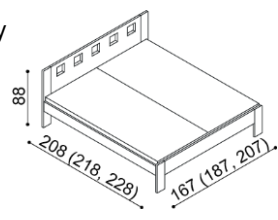

**Postel DALILA**  
jednolůžko, čelo nízké

rozměr	BUK	DUB
		RUSTIK
90x200 cm	14 510,-	16 320,-
100x200 cm	14 820,-	16 650,-
120x200 cm	15 390,-	17 330,-
140x200 cm	15 880,-	17 990,-

**Postel DALILA**  
jednolůžko, čelo vysoké, obdélníkové otvory

rozměr	BUK	DUB
		RUSTIK
90x200 cm	16 700,-	18 880,-
100x200 cm	16 960,-	19 290,-
120x200 cm	17 570,-	20 130,-
140x200 cm	18 150,-	20 970,-

**Postel DALILA**  
dvojlůžko, čelo nízké

rozměr	BUK	DUB
		RUSTIK
160x200 cm	16 880,-	19 530,-
180x200 cm	17 440,-	20 180,-
200x200 cm	18 020,-	20 860,-

**Postel DALILA**  
dvojlůžko, čelo vysoké, obdélníkové otvory

rozměr	BUK	DUB
		RUSTIK
160x200 cm	19 640,-	22 740,-
180x200 cm	20 370,-	23 570,-
200x200 cm	21 080,-	24 440,-

**Postel DALILA**  
dvojlůžko, čelo vysoké, čtvercové otvory

rozměr	BUK	DUB
		RUSTIK
160x200 cm	19 640,-	22 740,-
180x200 cm	20 370,-	23 570,-
200x200 cm	21 080,-	24 440,-

**Postel DALILA LUX**  
dvojlůžko

rozměr	BUK	DUB
		RUSTIK
160x200 cm	23 170,-	26 880,-
180x200 cm	24 090,-	27 910,-
200x200 cm	24 920,-	28 890,-