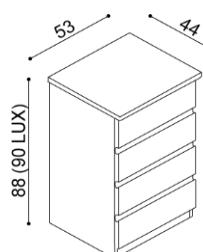

BUK	DUB
RUSTIK	RUSTIK
17 900,-	19 050,-

Komoda DALILA LUX
Y1Z4 - 4 zásuvky malé

BUK	DUB
RUSTIK	RUSTIK
18 950,-	20 130,-