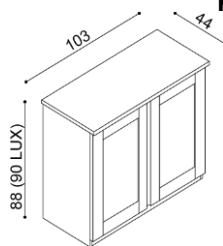

**Komoda DALILA**  
I2Z2 - 2 zásuvky velké

BUK	DUB RUSTIK
16 310,-	17 330,-

**Komoda DALILA LUX**  
Y2Z2 - 2 zásuvky velké

BUK	DUB RUSTIK
18 370,-	19 530,-

**Komoda DALILA**  
I2DD - dvířka plné,  
2 police