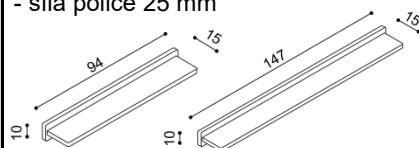

**Postel DALILA**  
dvojlůžko, čelo vysoké, obdélníkové otvory

rozměr	BUK	DUB
		RUSTIK
160x200 cm	19 640,-	22 740,-
180x200 cm	20 370,-	23 570,-
200x200 cm	21 080,-	24 440,-

**Postel DALILA**  
dvojlůžko, čelo vysoké, čtvercové otvory

rozměr	BUK	DUB
		RUSTIK
160x200 cm	19 640,-	22 740,-
180x200 cm	20 370,-	23 570,-
200x200 cm	21 080,-	24 440,-

**Postel DALILA LUX**  
dvojlůžko

rozměr	BUK	DUB
		RUSTIK
160x200 cm	23 170,-	26 880,-
180x200 cm	24 090,-	27 910,-
200x200 cm	24 920,-	28 890,-

**Police DALILA**  
- síla police 25 mm

rozměr	BUK	DUB
		RUSTIK
94 cm	3 380,-	3 920,-
147 cm	4 070,-	4 750,-

**Noční polička DALILA**  
levá/pravá

BUK	DUB
RUSTIK	RUSTIK
4 140,-	4 750,-

**Noční stolek DALILA**  
- otevřený