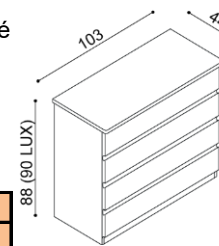

BUK	DUB RUSTIK
24 530,-	26 000,-

Komoda DALILA LUX
Y2Z4 - 4 zásuvky velké

BUK	DUB RUSTIK
26 610,-	28 200,-

Komoda DALILA
I2DZ - dvířka plné levé,
2 police, 4 zásuvky malé