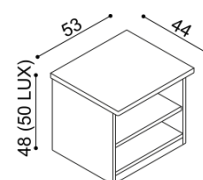

**Postel DALILA**  
dvojlůžko, čelo vysoké, obdélníkové otvory

rozměr	BUK	DUB
		RUSTIK
160x200 cm	19 640,-	22 740,-
180x200 cm	20 370,-	23 570,-
200x200 cm	21 080,-	24 440,-

**Postel DALILA**  
dvojlůžko, čelo vysoké, čtvercové otvory

rozměr	BUK	DUB
		RUSTIK
160x200 cm	19 640,-	22 740,-
180x200 cm	20 370,-	23 570,-
200x200 cm	21 080,-	24 440,-

**Postel DALILA LUX**  
dvojlůžko

rozměr	BUK	DUB
		RUSTIK
160x200 cm	23 170,-	26 880,-
180x200 cm	24 090,-	27 910,-
200x200 cm	24 920,-	28 890,-

**Police DALILA**  
- síla police 25 mm

rozměr	BUK	DUB
		RUSTIK
94 cm	3 380,-	3 920,-
147 cm	4 070,-	4 750,-

**Noční polička DALILA**  
levá/pravá

BUK	DUB
RUSTIK	RUSTIK
4 140,-	4 750,-

**Noční stolek DALILA**  
- otevřený