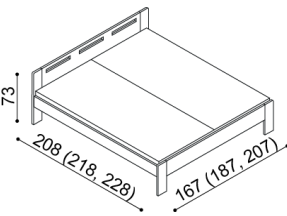

V roce 2007 získala nábytková řada DALILA prestižní ocenění **ČESKÁ KVALITA NÁBYTEK**.

**LOŽNICE DALILA (tloušťka masivu 25/40 mm)** doba dodání 5-10 týdnů  
 Lůžko DALILA vyrábíme také v délkách 210 a 220cm s příplatkem **BUK 670,- DUB 830,-**. U lůžka DALILA LUX jsou čela v tloušťce 40mm a bočnice v tloušťce 25mm. U lůžek DALILA nízká a vysoká jsou čela a bočnice v tloušťce 25mm a nohy postele v tloušťce 40mm. Kování pro uložení roštu je výškově nastavitelné. Výška po horní hranu bočnice je 41 cm. Lehací plocha je závislá na výšce matrace.

**Postel DALILA**  
jednolůžko, čelo nízké

rozměr	BUK	DUB
		RUSTIK
90x200 cm	14 510,-	16 320,-
100x200 cm	14 820,-	16 650,-
120x200 cm	15 390,-	17 330,-
140x200 cm	15 880,-	17 990,-

**Postel DALILA**  
jednolůžko, čelo vysoké, obdélníkové otvory

rozměr	BUK	DUB
		RUSTIK
90x200 cm	16 700,-	18 880,-
100x200 cm	16 960,-	19 290,-
120x200 cm	17 570,-	20 130,-
140x200 cm	18 150,-	20 970,-

**Postel DALILA**  
dvojlůžko, čelo nízké

rozměr	BUK	DUB
		RUSTIK
160x200 cm	16 880,-	19 530,-
180x200 cm	17 440,-	20 180,-
200x200 cm	18 020,-	20 860,-

**Postel DALILA**  
dvojlůžko, čelo vysoké, obdélníkové otvory

rozměr	BUK	DUB
		RUSTIK
160x200 cm	19 640,-	22 740,-
180x200 cm	20 370,-	23 570,-
200x200 cm	21 080,-	24 440,-

**Postel DALILA**  
dvojlůžko, čelo vysoké, čtvercové otvory