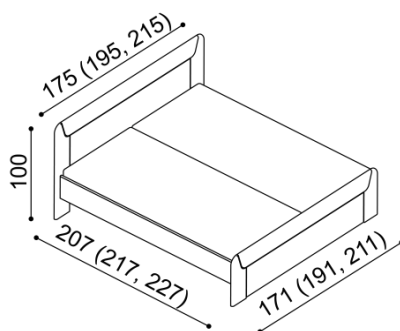

LOŽNICE BRUNO (tloušťka masivu 18/25 mm)

doba dodání 5-10 týdnů

Postel BRUNO vyrábíme také v délkách 210 a 220 cm s příplatkem **1 500,- Kč.**

Výška po horní hranu bočnice je 45 cm. Lehací plocha je závislá na výšce roštu a matrace.

Příplatek za zásuvky při délce 210 a 220 cm je **1 600,- Kč.**

Postel BRUNO

dvojlůžko

rozměr	cena/kus
200x160 cm	37 430,-
200x180 cm	39 240,-
200x200 cm	41 800,-

Noční stolek BRUNO

1 zásuvka malá, dvířka levé/pravé

cena/kus
17 120,-

Zásuvky pod postel BRUNO

3 kusy, max. hloubka 90cm,
šířka podle délky bočnice

cena
15 290,-

ZPŮSOB ODBĚRU:

- **vlastní odběr** - podle otevírací doby prodejny
- **dovoz** - do 100 km účtujeme 2% z ceny objednávky, nad 100 km 3% z ceny objednávky (minimální cena dovozu 290,- Kč)
- v ceně dovozu není zahrnuto vynesení
- **dovoz s montáží / vynesením** - účtujeme dovoz (minimální cena dovozu 290,- Kč) + montáž 2% z ceny objednávky (zahrnuto vynesení)