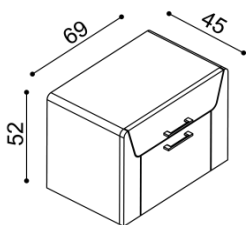

LOŽNICE BRUNO (tloušťka masivu 18/25 mm)

doba dodání 5-10 týdnů

Postel BRUNO vyrábíme také v délkách 210 a 220 cm s příplatkem **1 500,- Kč.**

Výška po horní hranu bočnice je 45 cm. Lehací plocha je závislá na výšce roštu a matrace.

Příplatek za zásuvky při délce 210 a 220 cm je **1 600,- Kč.**

Postel BRUNO

dvojlůžko

rozměr	cena/kus
200x160 cm	37 430,-
200x180 cm	39 240,-
200x200 cm	41 800,-

Noční stolek BRUNO

1 zásuvka malá, dvířka levé/pravé

cena/kus
17 120,-

Zásuvky pod postel BRUNO

3 kusy, max. hloubka 90cm,
šířka podle délky bočnice

cena
15 290,-

ZPŮSOB ODBĚRU:

- **vlastní odběr** - podle otevírací doby prodejny
- **dovoz** - do 100 km účtujeme 2% z ceny objednávky, nad 100 km 3% z ceny objednávky (minimální cena dovozu 290,- Kč)
- v ceně dovozu není zahrnuto vynesení
- **dovoz s montáží / vynesením** - účtujeme dovoz (minimální cena dovozu 290,- Kč) + montáž 2% z ceny objednávky (zahrnuto vynesení)