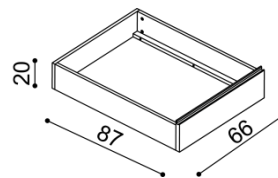

LOŽNICE BRUNO (tloušťka masivu 18/25 mm)

doba dodání 5-10 týdnů

Postel BRUNO vyrábíme také v délkách 210 a 220 cm s příplatkem **1 500,- Kč.**

Výška po horní hranu bočnice je 45 cm. Lehací plocha je závislá na výšce roštu a matrace.

Příplatek za zásuvky při délce 210 a 220 cm je **1 600,- Kč.**

Postel BRUNO

dvojlůžko

rozměr	cena/kus
200x160 cm	37 430,-
200x180 cm	39 240,-
200x200 cm	41 800,-

Noční stolek BRUNO

1 zásuvka malá, dvířka levé/pravé

cena/kus
17 120,-

Zásuvky pod postel BRUNO

3 kusy, max. hloubka 90cm,
šířka podle délky bočnice

cena
15 290,-

ZPŮSOB ODBĚRU:

- **vlastní odběr** - podle otevírací doby prodejny
- **dovoz** - do 100 km účtujeme 2% z ceny objednávky, nad 100 km 3% z ceny objednávky (minimální cena dovozu 290,- Kč)
- v ceně dovozu není zahrnuto vynesení
- **dovoz s montáží / vynesením** - účtujeme dovoz (minimální cena dovozu 290,- Kč) + montáž 2% z ceny objednávky (zahrnuto vynesení)