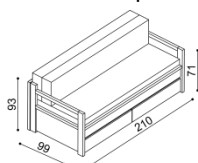

Posteľ DIANA	bez područok	
	BUK	DUB RUSTIK
rozmer		
90 x 200 cm	999,-	1 100,-

Posteľ DIANA	s jednou područkou ľavá/ pravá	
	BUK	DUB RUSTIK
rozmer		
90 x 200 cm	1 055,-	1 164,-

ľavá područka

pravá područka

Posteľ DIANA	s oboma područkami	
	BUK	DUB RUSTIK
rozmer		
90 x 200 cm	1 111,-	1 229,-

Matrac DIANA		
rozmer 90 x 200 cm		
PUR pena výška 15 cm		
poťah BAVLNA	poťah MICRO ACTIVE	poťah ALOE VERA
237,-	275,-	287,-

Opierka DIANA		
rozmer 80 x 200 cm		
PUR pena výška 15 cm		
poťah BAVLNA	poťah MICRO ACTIVE	poťah ALOE VERA
237,-	275,-	287,-

Pre zdravý spánok a dokonalú relaxáciu si zákazník môže do rozkladacieho lôžka **DIANA** objednať matrac **SÁRA** alebo **ZORA** so spevnenou hranou. Matrac **SÁRA** a **ZORA** je možné vyrobiť aj v čalúnicatej látke s príplatkom I.kat. **88,- EUR** a II.kat. **110,- EUR**.