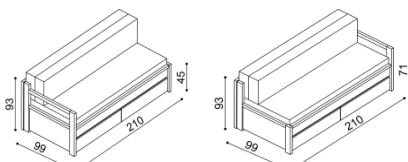

V cene postele sú dva rošty a dve zásuvky, ktoré slúžia ako úložný priestor.

Plocha na ležanie 90x200 cm
zložené lôžko

Plocha na ležanie 130x200 cm
čiastočne rozložené lôžko

Plocha na ležanie 170x200 cm
rozložené lôžko

Do rozkladacieho lôžka **DIANA** je vhodný **matrac DIANA** a **opierka DIANA**, ktorá slúži po rozložení ako matrac.

Jadro sendvičového matraca a opierky **DIANA** je vyrobené z kvalitnej PUR peny.

Matrac **DIANA** a opierku **DIANA** je možné vyrobiť aj v čalúnicatej látke s príplatkom I.kat. **88,- EUR** a II.kat. **110,- EUR**.

Posteľ DIANA	bez područok	
	BUK	DUB RUSTIK
rozmer		
90 x 200 cm	999,-	1 100,-

Posteľ DIANA	s jednou područkou ľavá/ pravá	
	BUK	DUB RUSTIK
rozmer		
90 x 200 cm	1 055,-	1 164,-

ľavá područka

pravá područka

Posteľ DIANA	s oboma područkami	
	BUK	DUB RUSTIK
rozmer		
90 x 200 cm	1 111,-	1 229,-

Matrac DIANA		
rozmer 90 x 200 cm		
PUR pena výška 15 cm		
poťah BAVLNA	poťah MICRO ACTIVE	poťah ALOE VERA
237,-	275,-	287,-