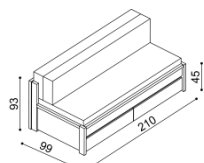

V cene postele sú dva rošty a dve zásuvky, ktoré slúžia ako úložný priestor.

Plocha na ležanie 90x200 cm
zložené lôžko

Plocha na ležanie 130x200 cm
čiastočne rozložené lôžko

Plocha na ležanie 170x200 cm
rozložené lôžko

Posteľ DIANA	bez područok	
	BUK	DUB RUSTIK
rozmer		
90 x 200 cm	999,-	1 100,-

Posteľ DIANA	s jednou područkou ľavá/ pravá	
	BUK	DUB RUSTIK
rozmer		
90 x 200 cm	1 055,-	1 164,-

ľavá područka

pravá područka